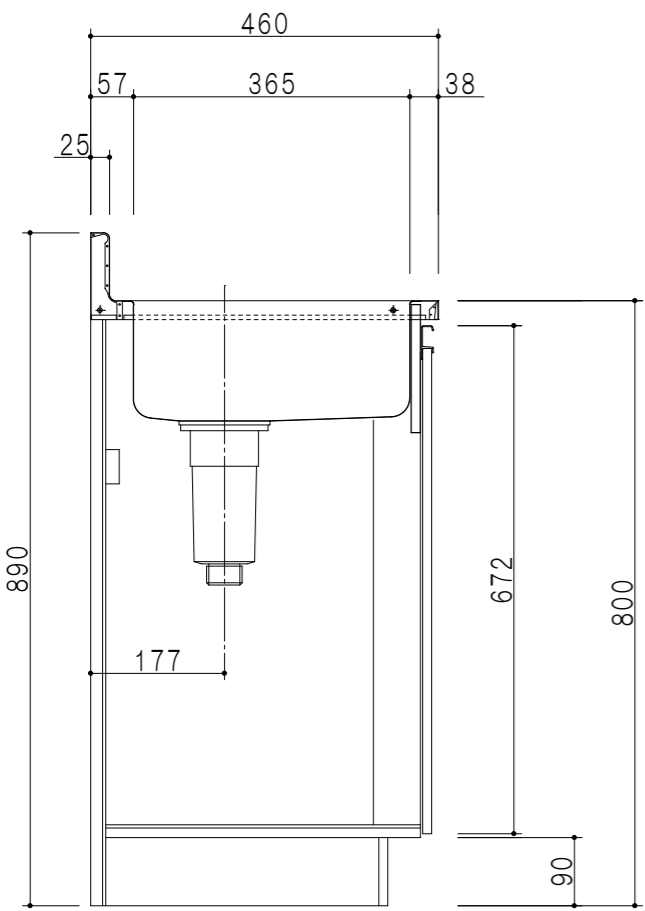

平面図

断面図

立面図

断面図

仕 様	
ト ッ プ	ステンレスSUS430 シンク深160mm
側 板	低圧メラミン化粧パーティクルボード 12t
地 板	ステンレス貼り 片面フラッシュ
背 板	MDF 2.5t
扉	両面化粧パーティクルボード 12t
丁 番	ワンタッチスライド式丁番
把 手	アルミ文字把手
そ の 他	小物入れ 包丁差し φ115小型ゴミ収納器・フレキシブルホース付き

扉 色	
SW	ホワイト
RV	木 目
UW	カトラリー付 (艶有)
WN	ウイザ-ナット (艶有)
BS	ブラックストーン
PB	ホワイトストーン
MD	ダークグレイ