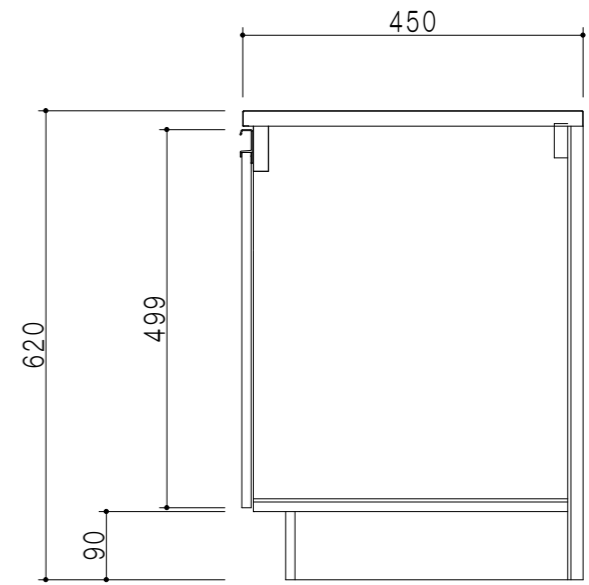

平面図

断面図

立面図

断面図

仕 様	
ト ッ プ	ステンレスSUS430 シンク深160mm
側 板	低圧メラミン化粧パーティクルボード 12t
地 板	ステンレス貼り 片面フラッシュ
背 板	MDF 2.5t
扉	両面化粧パーティクルボード 12t
丁 番	ワンタッチスライド式丁番
把 手	アルミ文字把手
そ の 他	小物入れ 包丁差し φ115小型ゴミ収納器・フレキシブルホース付き

扉 色	
SW	ホワイト
RV	木 目
UW	カトラリー付 (艶有)
WN	ウイザ-ナット (艶有)
BS	ブラックストーン
PB	ホワイトストーン
MD	ダークグレイ