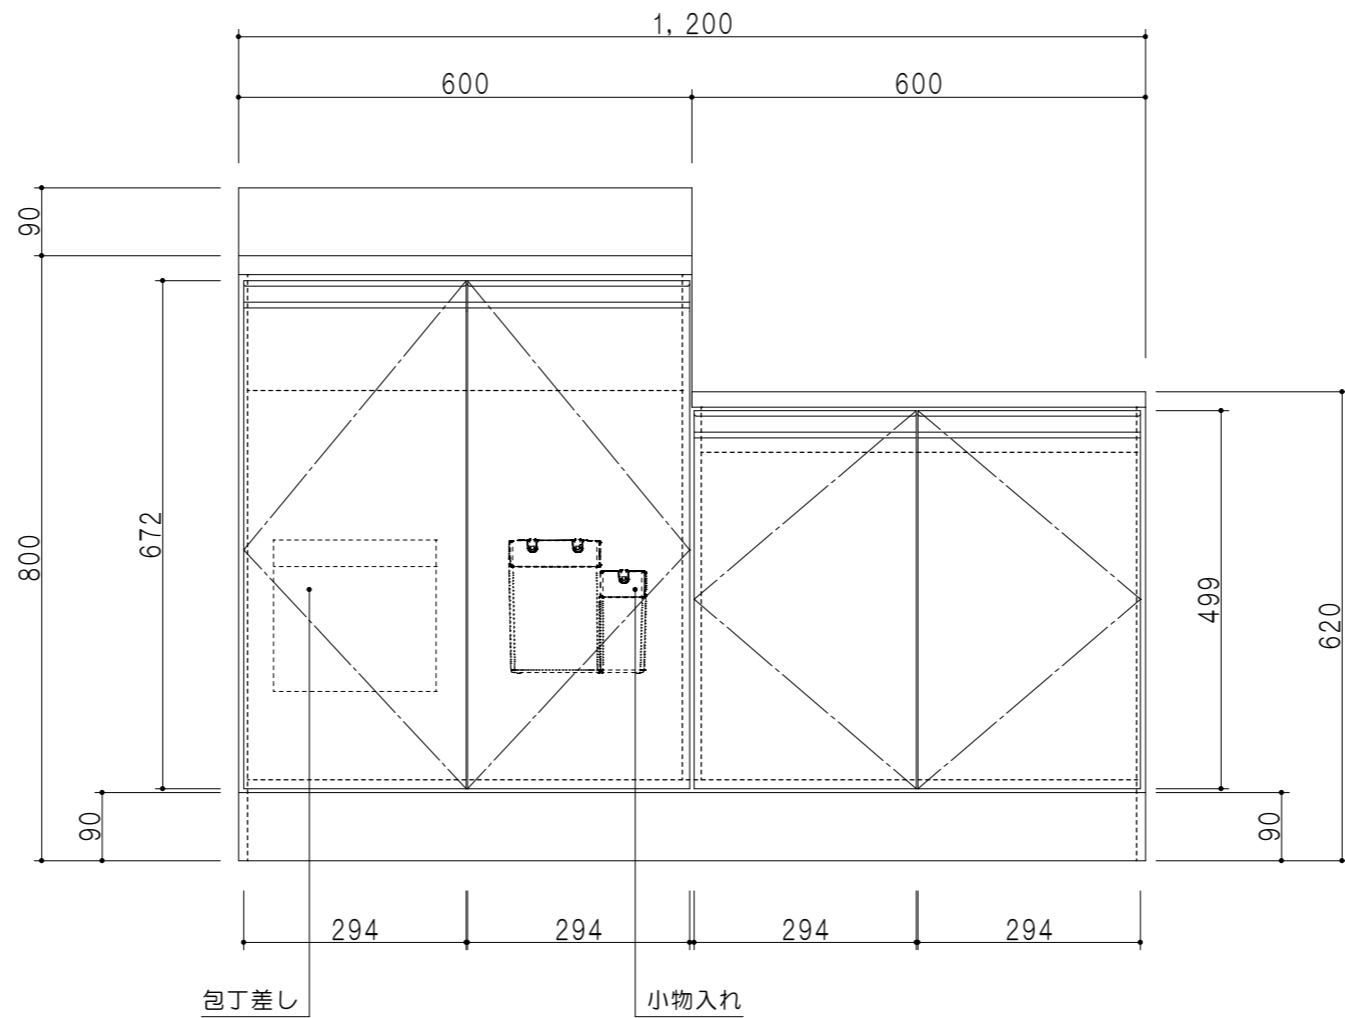

平面図

断面図

立面図

断面図

仕 様	
ト ッ プ	ステンレスSUS430 シンク深160mm
側 板	低圧メラミン化粧パーティクルボード 12t
地 板	ステンレス貼り 片面フラッシュ
背 板	MDF 2.5t
扉	両面化粧パーティクルボード 12t
丁 番	ワンタッチスライド式丁番
把 手	アルミ文字把手
そ の 他	小物入れ 包丁差し φ115小型ゴミ収納器・フレキシブルホース付き

扉 色	
SW	ホワイト
RV	木 目
UW	カトラリー付 (艶有)
WN	ウイザ-ナット (艶有)
BS	ブラックストーン
PB	ホワイトストーン
MD	ダークグレイ