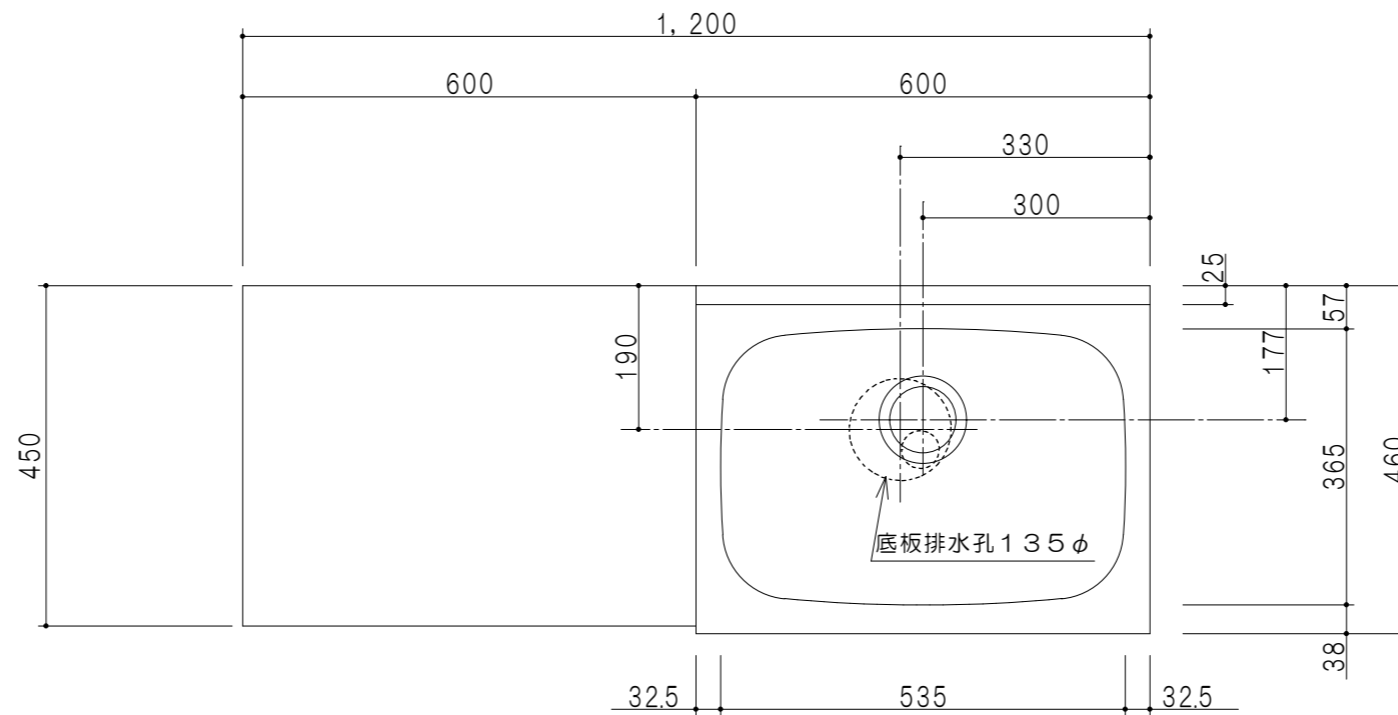

仕 様	
ト ッ プ	ステンレスSUS430 シンク深160mm
側 板	低圧メラミン化粧パーティクルボード 12t
地 板	ステンレス貼り 片面フラッシュ
背 板	MDF 2.5t
扉	両面化粧パーティクルボード 12t
丁 番	ワンタッチスライド式丁番
把 手	アルミー文字把手
そ の 他	小物入れ 包丁差し φ115小型ゴミ収納器・フレキシブルホース付き

扉 色	
SW	ホワイト
RV	木 目
UW	ウルトラホワイト (艶有)
WN	ウイングナット (艶有)
BS	ブラックストーン
PB	ホワイトストーン
MD	ダークグレイ

平面図

立面図

断面図

断面図

名 称	薄型 一体型流し台	図面名称	KTD4-80-120K (右)	onedo	ワンド株式会社	SCALE	1/10	DATA	2023.05.01	CHECKED	DRAWING	SHEET NO.
											T. K	