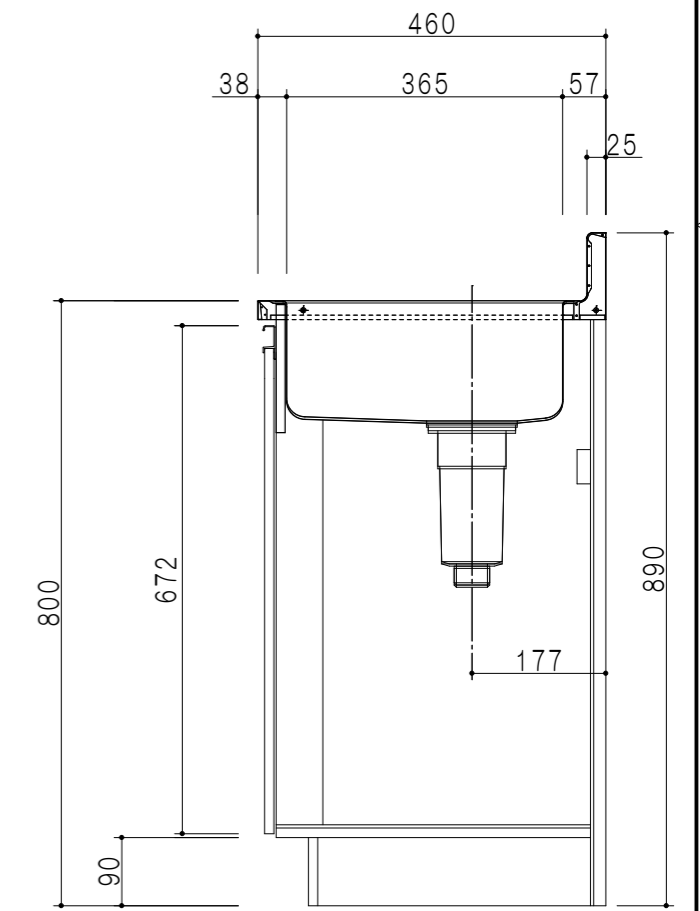

仕 様	
ト ッ プ	ステンレスSUS430 シンク深160mm
側 板	低圧メラミン化粧パーティクルボード 12t
地 板	ステンレス貼り 片面フラッシュ
背 板	MDF 2.5t
扉	両面化粧パーティクルボード 12t
丁 番	ワンタッチスライド式丁番
把 手	アルミー文字把手
そ の 他	小物入れ 包丁差し φ115小型ゴミ収納器・フレキシブルホース付き

扉 色	
SW	ホワイト
RV	木 目
UW	ウルトラホワイト (艶有)
WN	ウイングナット (艶有)
BS	ブラックストーン
PB	ホワイトストーン
MD	ダークグレイ

平面図

立面図

断面図

断面図

名 称	薄型 一体型流し台	図面名称	KTD4-80-120K (右)	onedo	ワンド株式会社	SCALE	1/10	DATA	2023.05.01	CHECKED	DRAWING	SHEET NO.
											T. K	