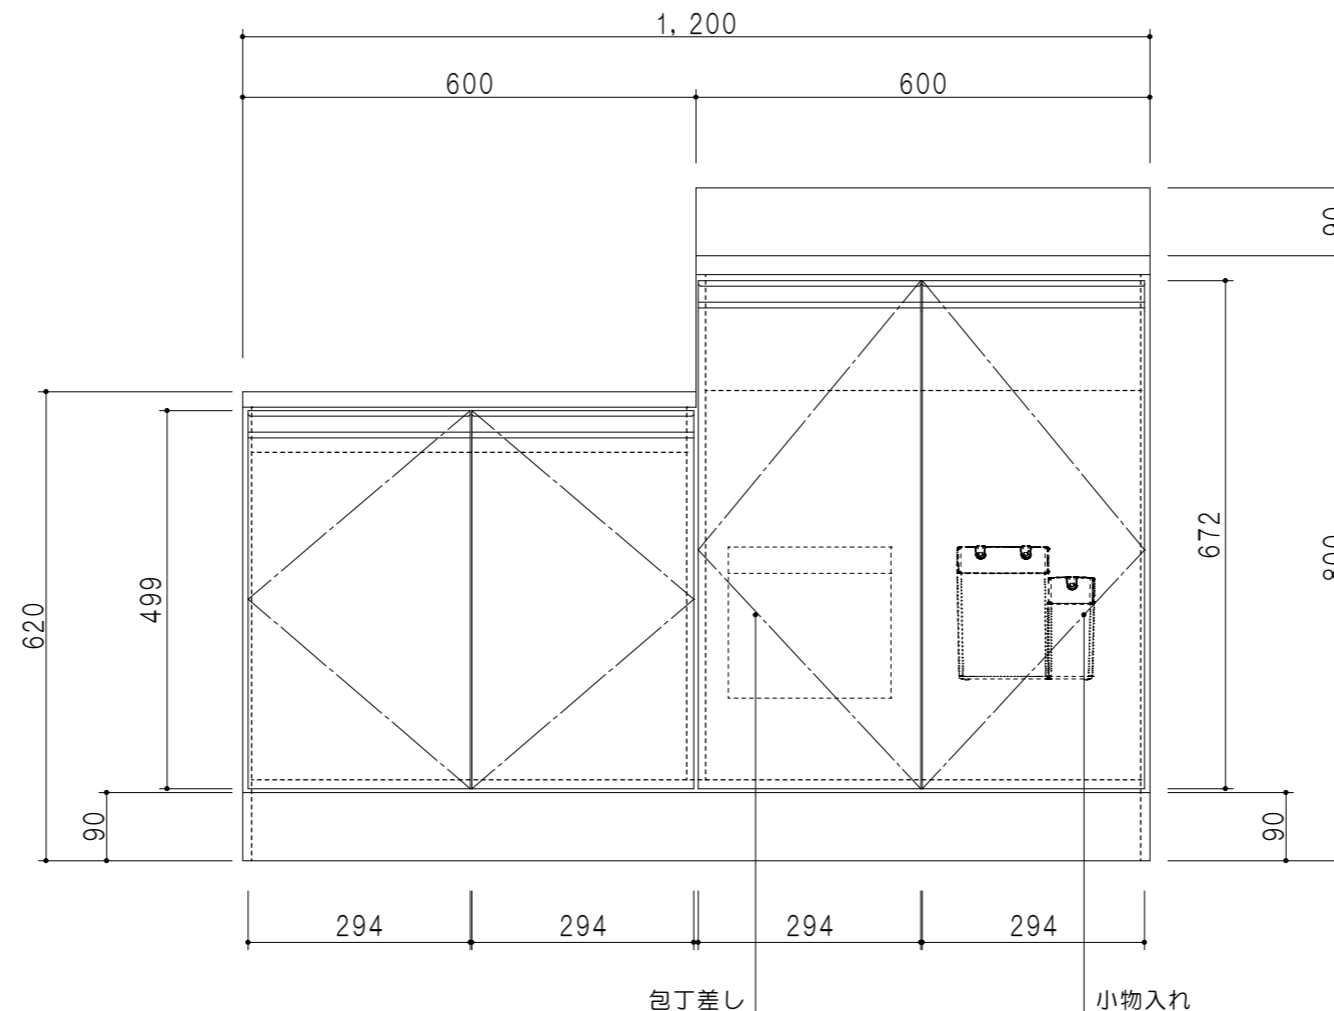

仕 様	
ト ッ プ	ステンレスSUS430 シンク深160mm
側 板	低圧メラミン化粧パーティクルボード 12t
地 板	ステンレス貼り 片面フラッシュ
背 板	MDF 2.5t
扉	両面化粧パーティクルボード 12t
丁 番	ワンタッチスライド式丁番
把 手	アルミー文字把手
そ の 他	小物入れ 包丁差し φ115小型ゴミ収納器・フレキシブルホース付き

扉 色	
SW	ホワイト
RV	木 目
UW	ウルトラホワイト (艶有)
WN	ウイングナット (艶有)
BS	ブラックストーン
PB	ホワイトストーン
MD	ダークグレイ

平面図

立面図

断面図

断面図

名 称	薄型 一体型流し台	図面名称	KTD4-80-120K (右)	onedo	ワンド株式会社	SCALE	1/10	DATA	2023.05.01	CHECKED	DRAWING	SHEET NO.
											T. K	