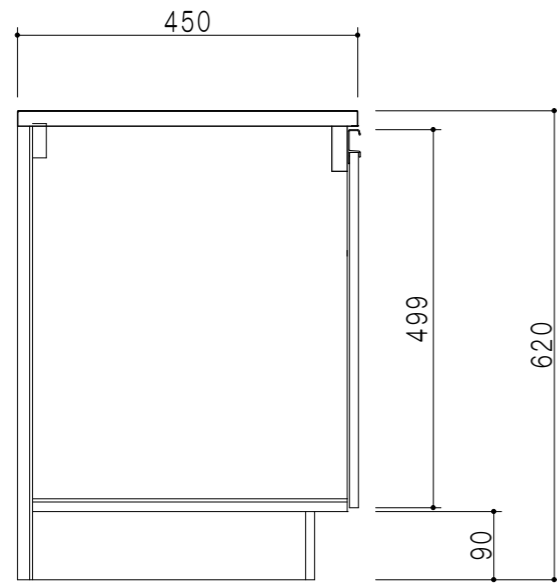

仕 様	
ト ッ プ	ステンレスSUS430 シンク深160mm
側 板	低圧メラミン化粧パーティクルボード 12t
地 板	ステンレス貼り 片面フラッシュ
背 板	MDF 2.5t
扉	両面化粧パーティクルボード 12t
丁 番	ワンタッチスライド式丁番
把 手	アルミー文字把手
そ の 他	小物入れ 包丁差し φ115小型ゴミ収納器・フレキシブルホース付き

扉 色	
SW	ホワイト
RV	木 目
UW	ウルトラホワイト (艶有)
WN	ウイングナット (艶有)
BS	ブラックストーン
PB	ホワイトストーン
MD	ダークグレイ

平面図

立面図

断面図

断面図

名 称	薄型 一体型流し台	図面名称	KTD4-80-120K (右)	onedo	ワンド株式会社	SCALE	1/10	DATA	2023.05.01	CHECKED	DRAWING	SHEET NO.
											T. K	