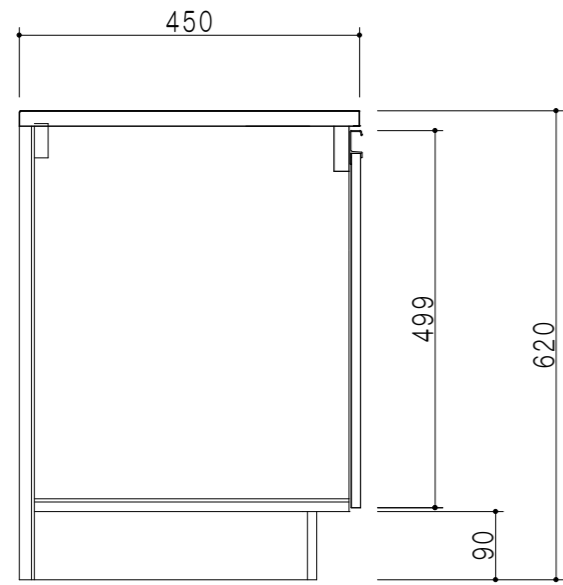

| 仕 様 | |
|-------|-------------------------------------|
| ト ッ プ | ステンレスSUS430 シツ深160mm |
| 側 板 | 低圧メラミン化粧パーティクルボード 12t |
| 地 板 | ステンレス貼り 片面フラッシュ |
| 背 板 | MDF 2.5t |
| 扉 | 両面化粧パーティクルボード 12t |
| 丁 番 | ワンタッチスライド式丁番 |
| 把 手 | アルミー文字把手 |
| そ の 他 | 小物入れ 包丁差し φ115小型丁ミ収納器・ルキッパ 扉入り付き |

| 扉 色 | |
|-----|---------------|
| SW | ホワイト |
| RV | 木 目 |
| UW | ウルトラホワイト (艶有) |
| WN | ウイングナット (艶有) |
| BS | ブラックストーン |
| PB | ホワイトストーン |
| MD | ダークグレイ |

平面図

立面図

断面図

断面図

断面図

| | | | | | | | | | | | | | |
|-----|-----------|------|------------------|-------|---------|-------|------|------|------------|---------|---------|-----|-----------|
| 名 称 | 薄型 一体型流し台 | 図面名称 | KTD4-80-140K (右) | onedo | ワンド株式会社 | SCALE | 1/10 | DATA | 2023.05.01 | CHECKED | DRAWING | T.K | SHEET NO. |
|-----|-----------|------|------------------|-------|---------|-------|------|------|------------|---------|---------|-----|-----------|