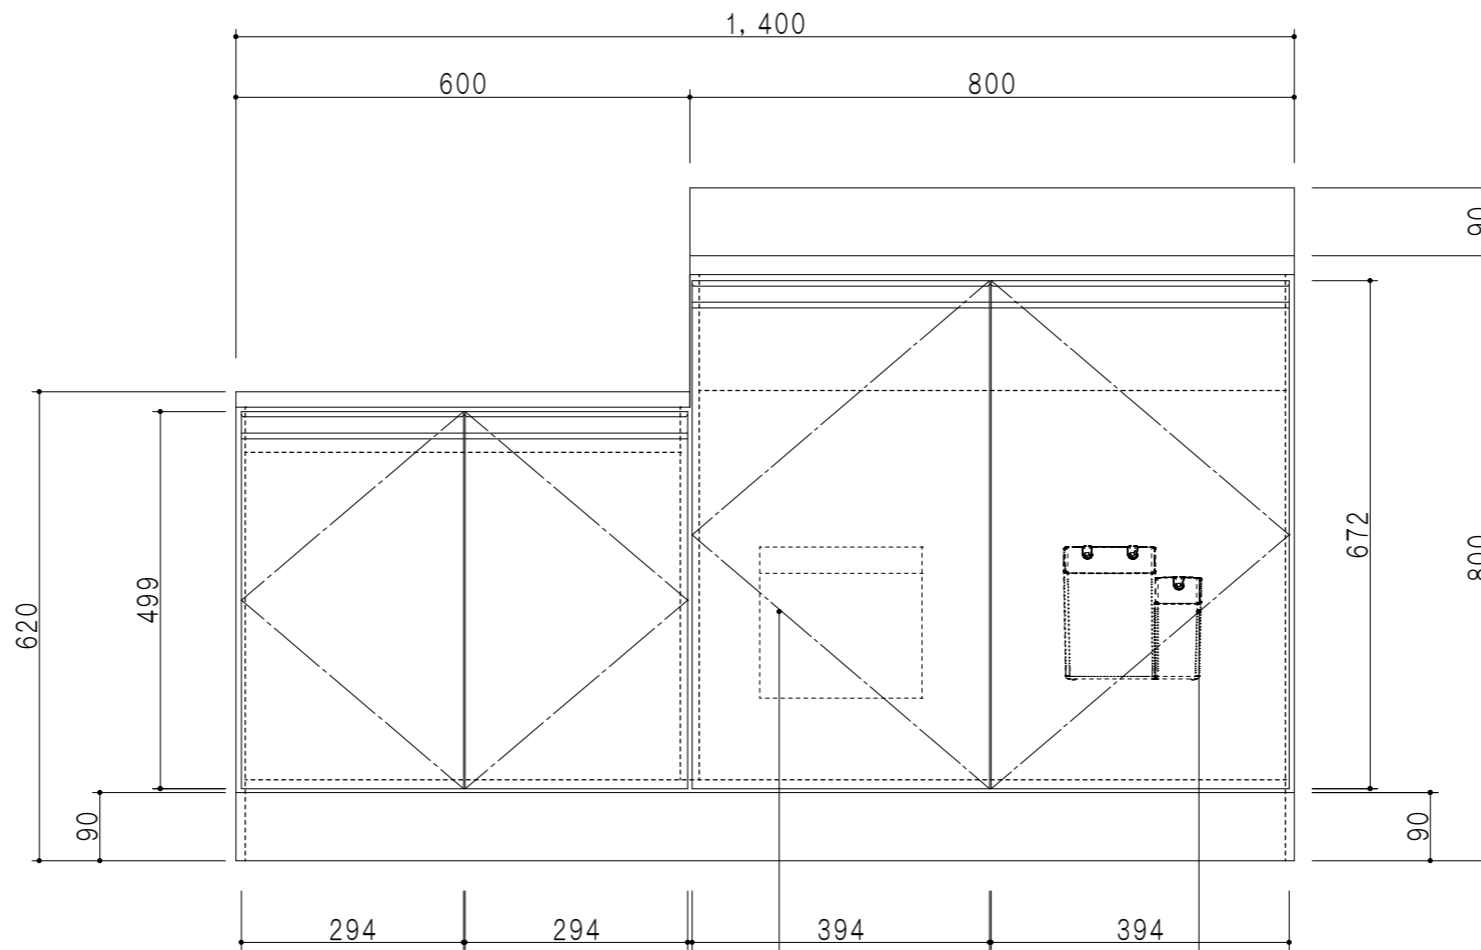

| 仕 様 | |
|-------|-------------------------------------|
| ト ッ プ | ステンレスSUS430 シツ深160mm |
| 側 板 | 低圧メラミン化粧パーティクルボード 12t |
| 地 板 | ステンレス貼り 片面フラッシュ |
| 背 板 | MDF 2.5t |
| 扉 | 両面化粧パーティクルボード 12t |
| 丁 番 | ワンタッチスライド式丁番 |
| 把 手 | アルミー文字把手 |
| そ の 他 | 小物入れ 包丁差し φ115小型丁ミ収納器・ルキッパ 扉入り付き |

| 扉 色 | |
|-----|---------------|
| SW | ホワイト |
| RV | 木 目 |
| UW | ウルトラホワイト (艶有) |
| WN | ウイングナット (艶有) |
| BS | ブラックストーン |
| PB | ホワイトストーン |
| MD | ダークグレイ |

平面図

立面図

断面図

断面図

断面図

| | | | | | | | | | | | | | |
|-----|-----------|------|------------------|-------|---------|-------|------|------|------------|---------|---------|-----|-----------|
| 名 称 | 薄型 一体型流し台 | 図面名称 | KTD4-80-140K (右) | onedo | ワンド株式会社 | SCALE | 1/10 | DATA | 2023.05.01 | CHECKED | DRAWING | T.K | SHEET NO. |
|-----|-----------|------|------------------|-------|---------|-------|------|------|------------|---------|---------|-----|-----------|