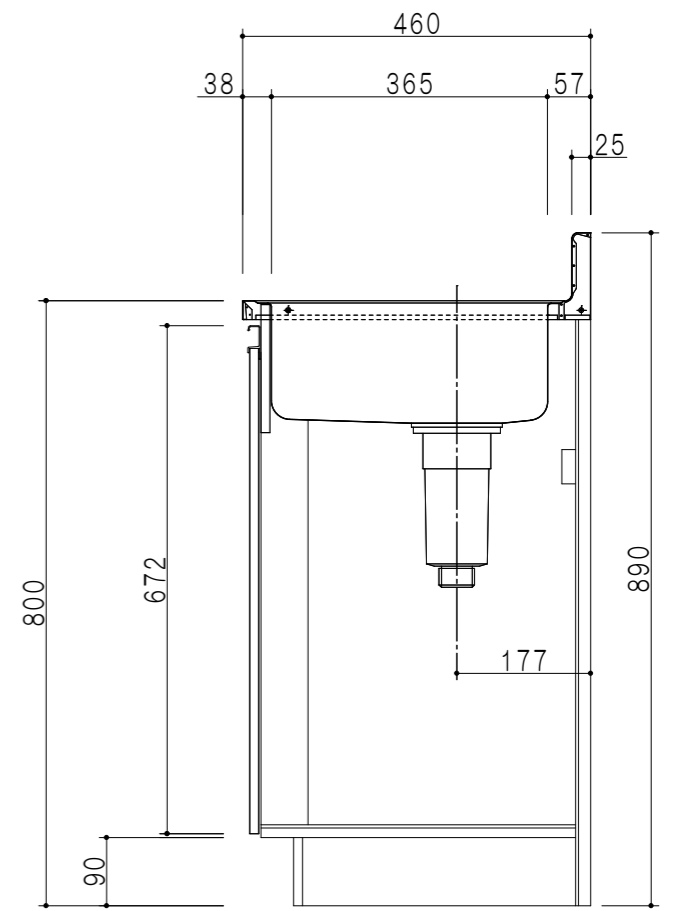

| 仕 様 | |
|-------|-------------------------------------|
| ト ッ プ | ステンレスSUS430 シツ深160mm |
| 側 板 | 低圧メラミン化粧パーティクルボード 12t |
| 地 板 | ステンレス貼り 片面フラッシュ |
| 背 板 | MDF 2.5t |
| 扉 | 両面化粧パーティクルボード 12t |
| 丁 番 | ワンタッチスライド式丁番 |
| 把 手 | アルミー文字把手 |
| そ の 他 | 小物入れ 包丁差し φ115小型丁ミ収納器・ルキッパ 扉入り付き |

| 扉 色 | |
|-----|---------------|
| SW | ホワイト |
| RV | 木 目 |
| UW | ウルトラホワイト (艶有) |
| WN | ウイングナット (艶有) |
| BS | ブラックストーン |
| PB | ホワイトストーン |
| MD | ダークグレイ |

平面図

立面図

断面図

断面図

断面図

| | | | | | | | | | | | | | |
|-----|-----------|------|------------------|-------|---------|-------|------|------|------------|---------|---------|-----|-----------|
| 名 称 | 薄型 一体型流し台 | 図面名称 | KTD4-80-140K (右) | onedo | ワンド株式会社 | SCALE | 1/10 | DATA | 2023.05.01 | CHECKED | DRAWING | T.K | SHEET NO. |
|-----|-----------|------|------------------|-------|---------|-------|------|------|------------|---------|---------|-----|-----------|