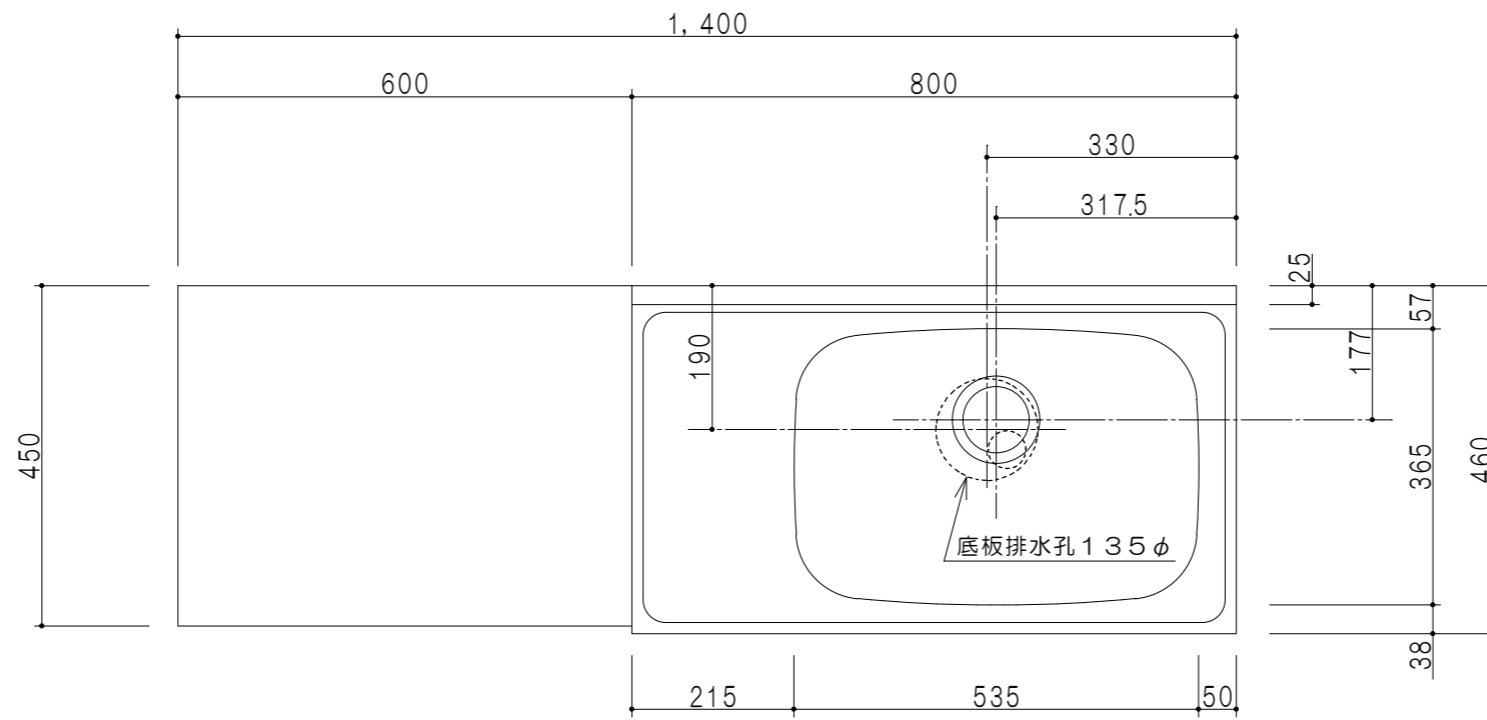

| 仕 様 | |
|-------|-------------------------------------|
| ト ッ プ | ステンレスSUS430 シツ深160mm |
| 側 板 | 低圧メラミン化粧パーティクルボード 12t |
| 地 板 | ステンレス貼り 片面フラッシュ |
| 背 板 | MDF 2.5t |
| 扉 | 両面化粧パーティクルボード 12t |
| 丁 番 | ワンタッチスライド式丁番 |
| 把 手 | アルミー文字把手 |
| そ の 他 | 小物入れ 包丁差し φ115小型丁ミ収納器・ルキッパ 扉入り付き |

| 扉 色 | |
|-----|---------------|
| SW | ホワイト |
| RV | 木 目 |
| UW | ウルトラホワイト (艶有) |
| WN | ウイングナット (艶有) |
| BS | ブラックストーン |
| PB | ホワイトストーン |
| MD | ダークグレイ |

平面図

立面図

断面図

断面図

断面図

| | | | | | | | | | | | | | |
|-----|-----------|------|------------------|-------|---------|-------|------|------|------------|---------|---------|-----|-----------|
| 名 称 | 薄型 一体型流し台 | 図面名称 | KTD4-80-140K (右) | onedo | ワンド株式会社 | SCALE | 1/10 | DATA | 2023.05.01 | CHECKED | DRAWING | T.K | SHEET NO. |
|-----|-----------|------|------------------|-------|---------|-------|------|------|------------|---------|---------|-----|-----------|