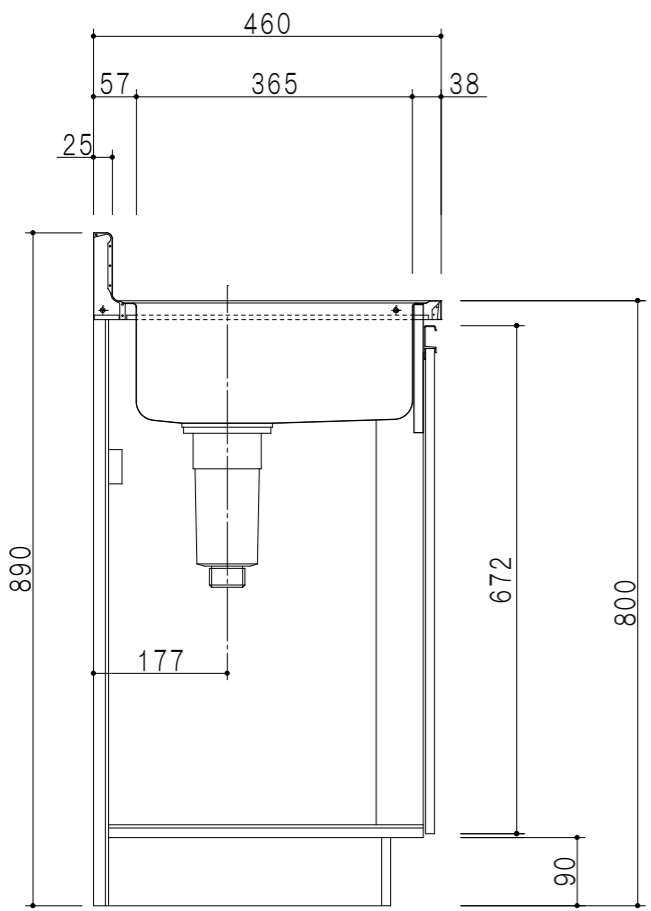

平面図

仕 様	
ト ッ プ	ステンレスSUS430 シンク深160mm
側 板	低圧メラミン化粧パーティクルボード 12t
地 板	ステンレス貼り 片面フラッシュ
背 板	MDF 2.5t
扉	両面化粧パーティクルボード 12t
丁 番	ワンタッチスライド式丁番
把 手	アルミー文字把手
そ の 他	小物入れ 包丁差し 引出トレー φ115小型ゴミ収納器・フレキシブルホース付き

扉 色	
SW	ホワイト
RV	木 目
UW	カトウ和付 (艶有)
WN	ウヰザ-ナツ (艶有)
BS	ブラックストーン
PB	ホワイトストーン
MD	ダークグレイ

断面図

立面図

断面図

名 称	薄型 一体型流し台	図面名称	KTD4-80-160K (左)	onedo	ワンド株式会社	SCALE	1/10	DATA	2023.05.01	CHECKED	DRAWING	SHEET NO.
											T. K	