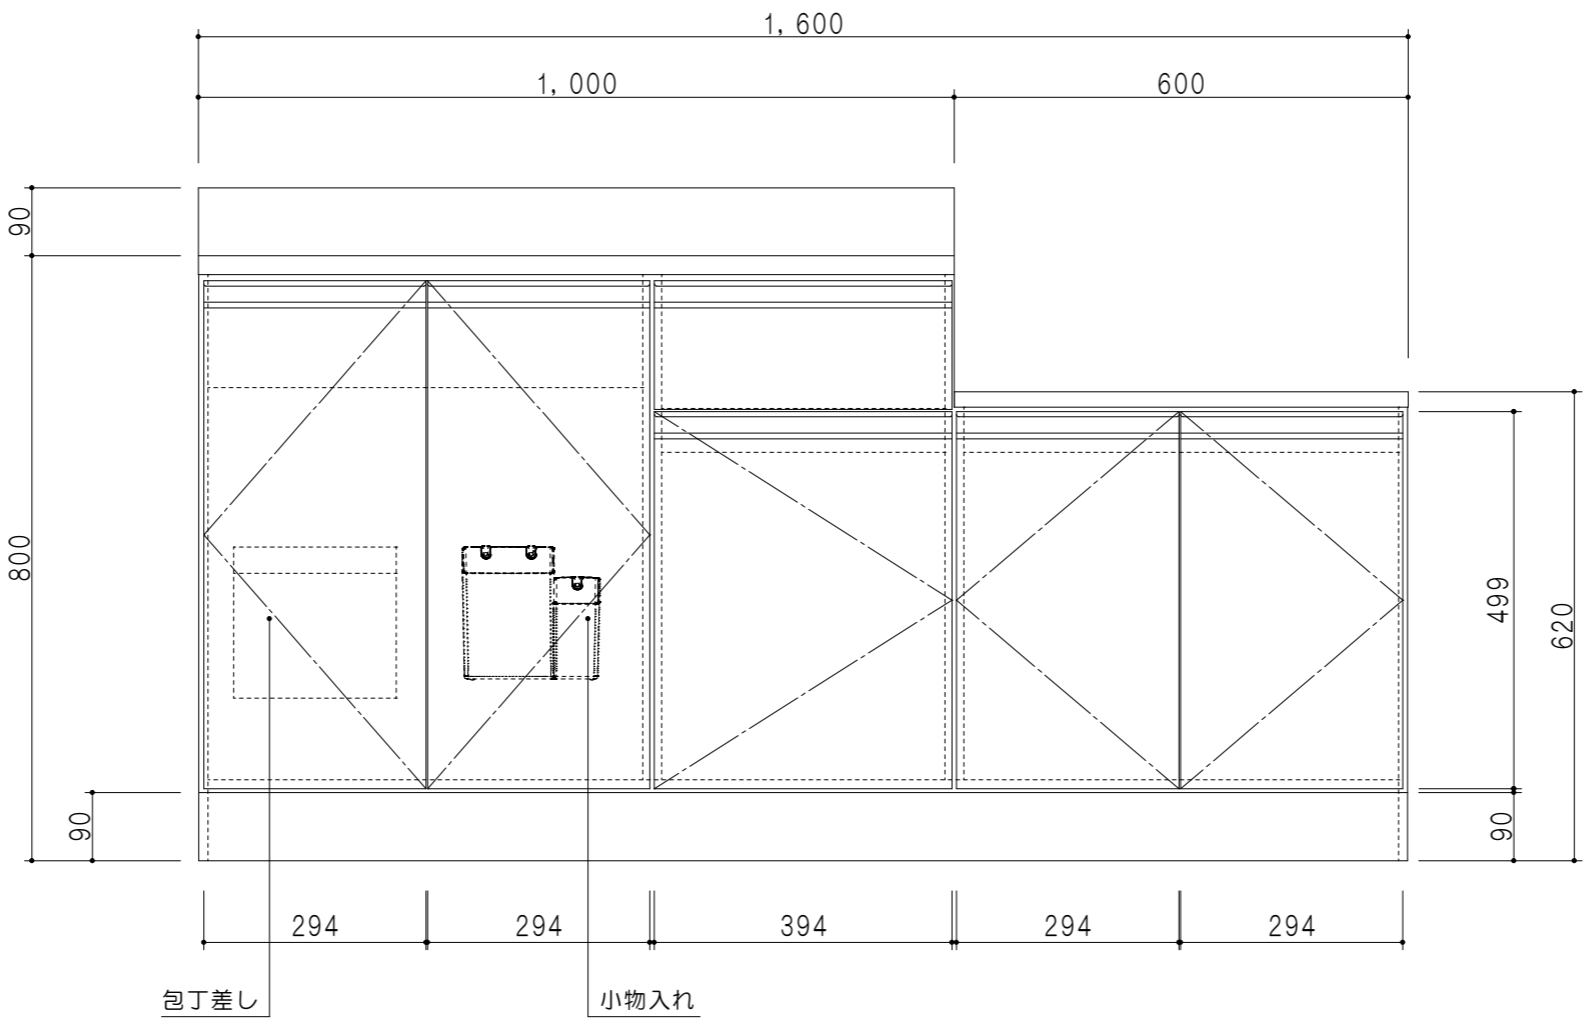

平面図

仕 様	
ト ッ プ	ステンレスSUS430 シンク深160mm
側 板	低圧メラミン化粧パーティクルボード 12t
地 板	ステンレス貼り 片面フラッシュ
背 板	MDF 2.5t
扉	両面化粧パーティクルボード 12t
丁 番	ワンタッチスライド式丁番
把 手	アルミー文字把手
そ の 他	小物入れ 包丁差し 引出トレー φ115小型ゴミ収納器・フレキシブルホース付き

扉 色	
SW	ホワイト
RV	木 目
UW	カトウ和付 (艶有)
WN	ウヰザ-ナツ (艶有)
BS	ブラックストーン
PB	ホワイトストーン
MD	ダークグレイ

断面図

立面図

断面図

名 称	薄型 一体型流し台	図面名称	KTD4-80-160K (左)	onedo	ワンド株式会社	SCALE	1/10	DATA	2023.05.01	CHECKED	DRAWING	SHEET NO.
											T. K	