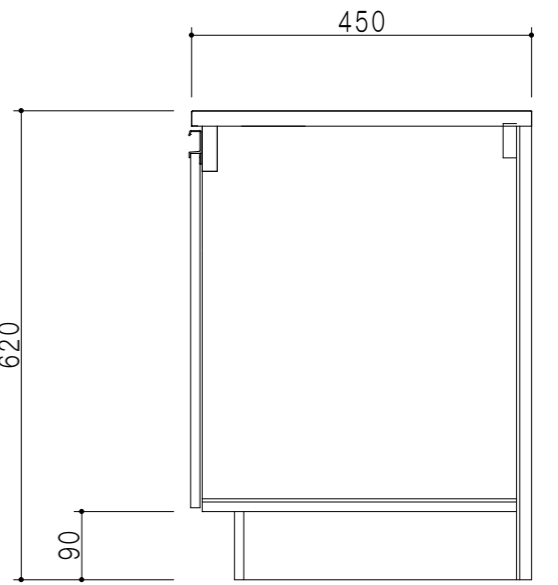

平面図

仕 様	
ト ッ プ	ステンレスSUS430 シンク深160mm
側 板	低圧メラミン化粧パーティクルボード 12t
地 板	ステンレス貼り 片面フラッシュ
背 板	MDF 2.5t
扉	両面化粧パーティクルボード 12t
丁 番	ワンタッチスライド式丁番
把 手	アルミー文字把手
そ の 他	小物入れ 包丁差し 引出トレー φ115小型ゴミ収納器・フレキシブルホース付き

扉 色	
SW	ホワイト
RV	木 目
UW	カトウ和付 (艶有)
WN	ウヰザ-ナツ (艶有)
BS	ブラックストーン
PB	ホワイトストーン
MD	ダークグレイ

断面図

立面図

断面図

名 称	薄型 一体型流し台	図面名称	KTD4-80-160K (左)	onedo	ワンド株式会社	SCALE	1/10	DATA	2023.05.01	CHECKED	DRAWING	SHEET NO.
											T. K	