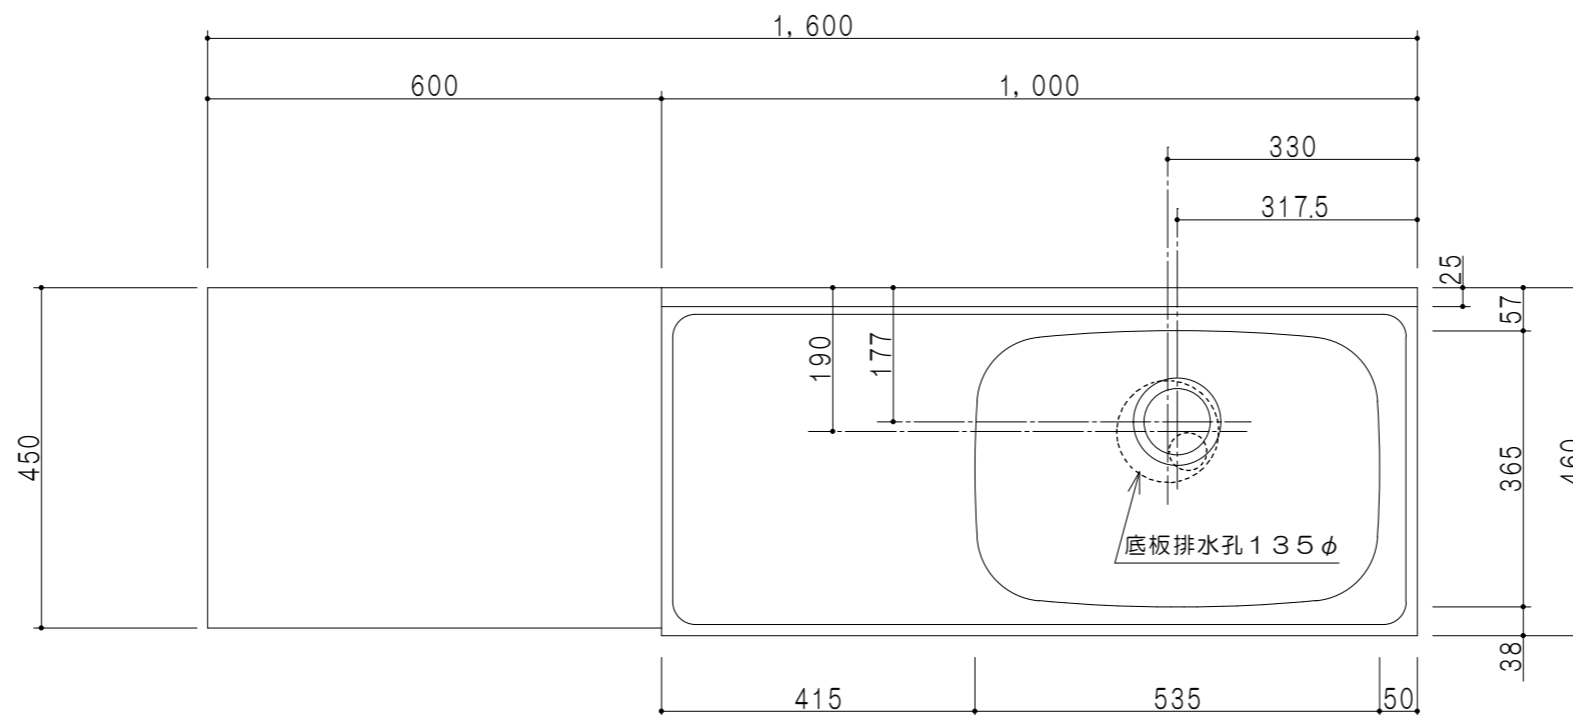

扉色	
SW	ホワイト
RV	木目
UW	ウルトラホワイト (艶有)
WN	ウイザークラッド (艶有)
BS	ブラックストーン
PB	ホワイトストーン
MD	ダークグレイン

平面図

仕様	
ト ッ プ	ステンレスSUS430 シンク深160mm
側 板	低圧メラミン化粧パーティクルボード 12t
地 板	ステンレス貼り 片面フラッシュ
背 板	MDF 2.5t
扉	両面化粧パーティクルボード 12t
丁 番	ワンタッチスライド式丁番
把 手	アルミー文字把手
そ の 他	小物入れ 包丁差し 引出トレイ φ115小型ゴミ収納器・フレキシブルホース付き

断面図

立面図

断面図

名 称	薄型 一体型流し台	図面名称	KTD4-80-160K (右)	onedo	ワンド株式会社	SCALE	1/10	DATA	2023.05.01	CHECKED	DRAWING	T. K	SHEET NO.
-----	-----------	------	------------------	-------	---------	-------	------	------	------------	---------	---------	------	-----------