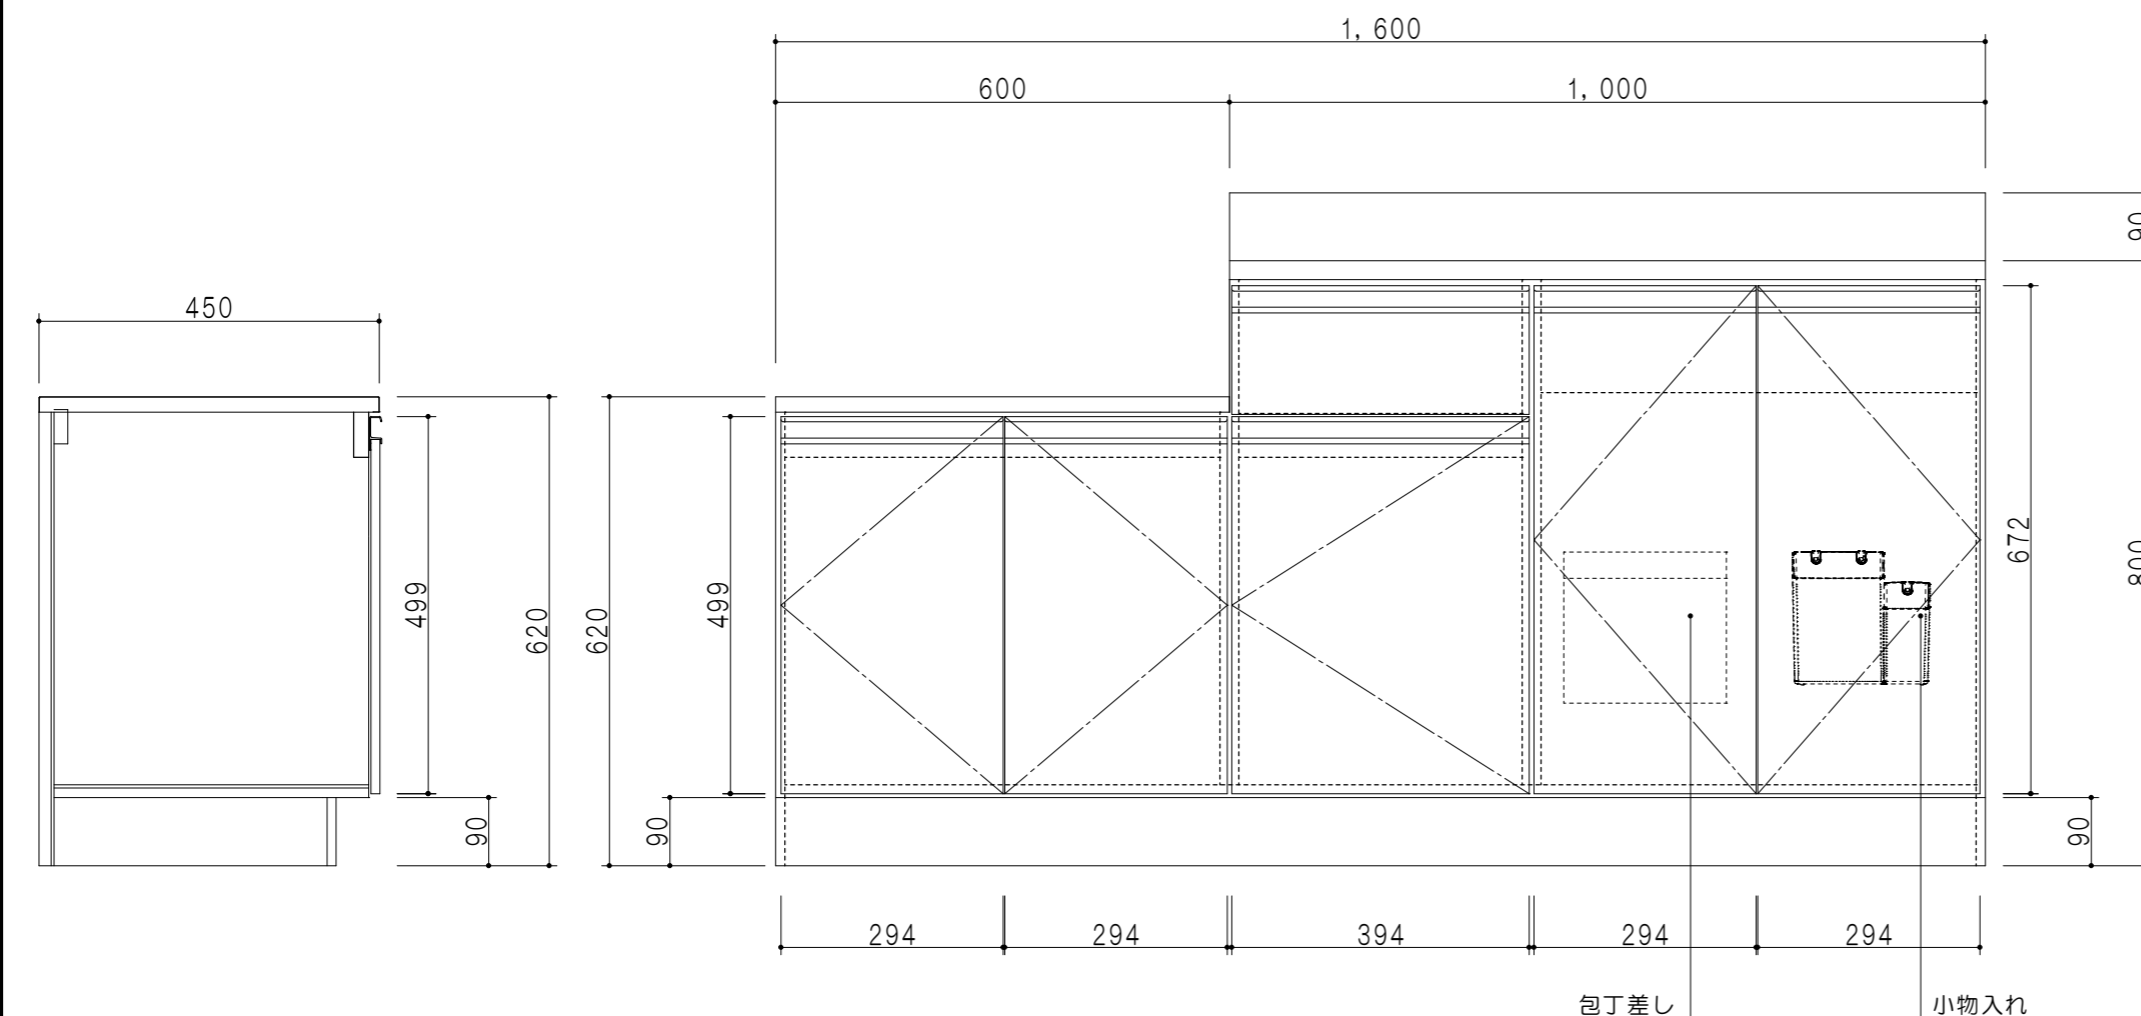

扉色	
SW	ホワイト
RV	木目
UW	ウルトラホワイト (艶有)
WN	ウイザークラッド (艶有)
BS	ブラックストーン
PB	ホワイトストーン
MD	ダークグレイン

平面図

仕様	
ト ッ プ	ステンレスSUS430 シンク深160mm
側 板	低圧メラミン化粧パーティクルボード 12t
地 板	ステンレス貼り 片面フラッシュ
背 板	MDF 2.5t
扉	両面化粧パーティクルボード 12t
丁 番	ワンタッチスライド式丁番
把 手	アルミー文字把手
そ の 他	小物入れ 包丁差し 引出トレイ φ115小型ゴミ収納器・フレキシブルホース付き

断面図

立面図

断面図

名 称	薄型 一体型流し台	図面名称	KTD4-80-160K (右)	onedo	ワンド株式会社	SCALE	1/10	DATA	2023.05.01	CHECKED	DRAWING	T. K	SHEET NO.
-----	-----------	------	------------------	-------	---------	-------	------	------	------------	---------	---------	------	-----------