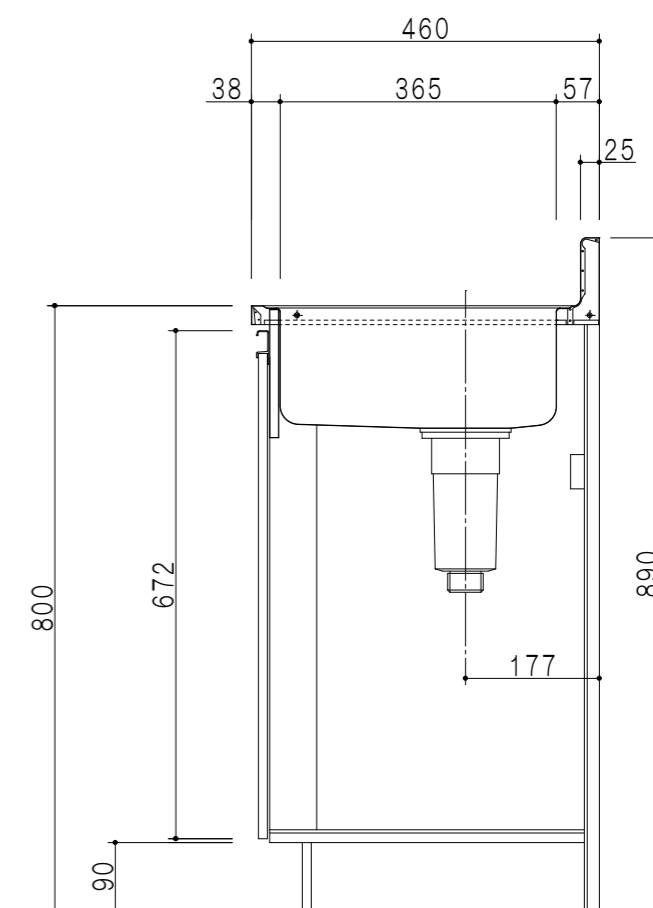

扉色	
SW	ホワイト
RV	木目
UW	ウルトラホワイト (艶有)
WN	ウイザークラッド (艶有)
BS	ブラックストーン
PB	ホワイトストーン
MD	ダークグレイン

平面図

仕様	
ト ッ プ	ステンレスSUS430 シンク深160mm
側 板	低圧メラミン化粧パーティクルボード 12t
地 板	ステンレス貼り 片面フラッシュ
背 板	MDF 2.5t
扉	両面化粧パーティクルボード 12t
丁 番	ワンタッチスライド式丁番
把 手	アルミー文字把手
そ の 他	小物入れ 包丁差し 引出トレイ φ115小型ゴミ収納器・フレキシブルホース付き

断面図

立面図

断面図

名 称	薄型 一体型流し台	図面名称	KTD4-80-160K (右)	onedo	ワンド株式会社	SCALE	1/10	DATA	2023.05.01	CHECKED	DRAWING	T. K	SHEET NO.
-----	-----------	------	------------------	-------	---------	-------	------	------	------------	---------	---------	------	-----------