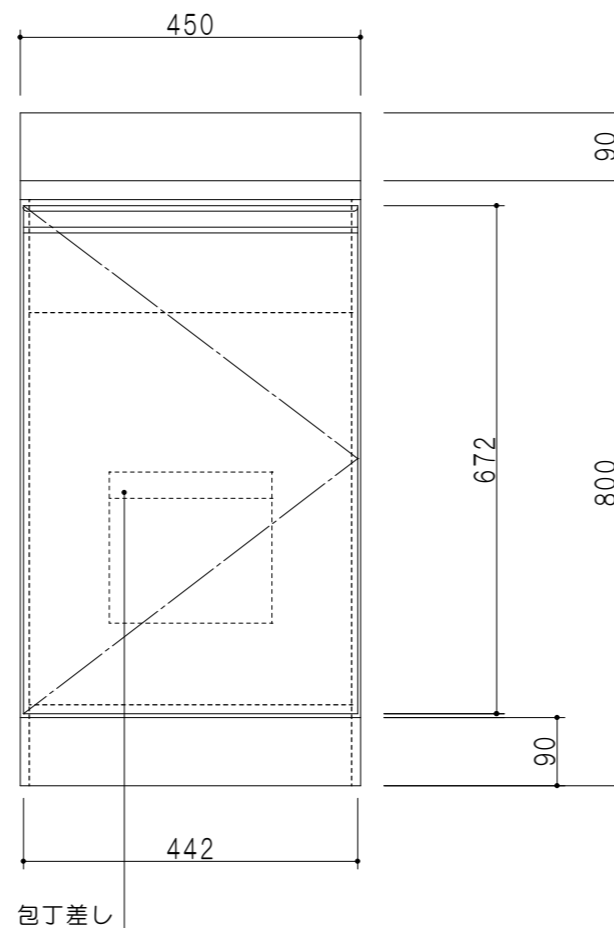

扉色	
SW	ホワイト
RV	木目
UW	ウルトラホワイト(艶有)
WN	ウイザークラッド(艶有)
BS	ブラックストーン
PB	ホワイトストーン
MD	ダークグレイ

仕様	
トップ	ステンレスSUS430 シンク深160mm
側板	低圧メラミン化粧パーティクルボード 12t
地板	ステンレス貼り 片面フラッシュ
背板	MDF 2.5t
扉	両面化粧パーティクルボード 12t
丁番	ワンタッチスライド式丁番
把手	アルミ文字把手
その他	包丁差し φ115小型ゴミ収納器・フレキシブルホース付き

平面図

立面図

断面図

名称	薄型 全槽流し台	図面名称	KTD4-80-45S	onedo	ワンド株式会社	SCALE	1/10	DATA	2023.05.01	CHECKED	DRAWING	SHEET NO.
											T. K	