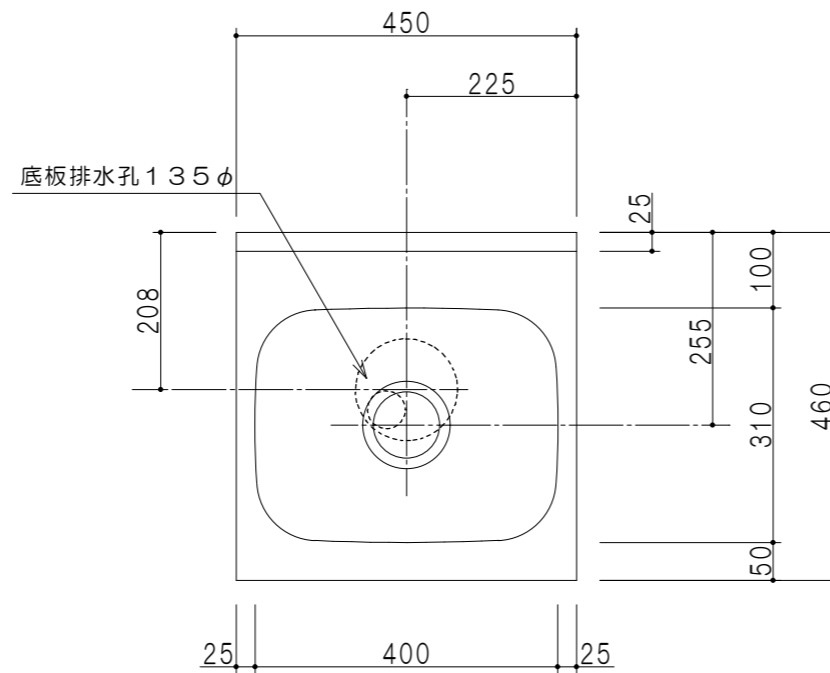

扉色	
SW	ホワイト
RV	木目
UW	ウルトラホワイト(艶有)
WN	ウイザークラッド(艶有)
BS	ブラックストーン
PB	ホワイトストーン
MD	ダークグレイ

仕様	
トップ	ステンレスSUS430 シンク深160mm
側板	低圧メラミン化粧パーティクルボード 12t
地板	ステンレス貼り 片面フラッシュ
背板	MDF 2.5t
扉	両面化粧パーティクルボード 12t
丁番	ワンタッチスライド式丁番
把手	アルミ文字把手
その他	包丁差し φ115小型ゴミ収納器・フレキシブルホース付き

平面図

立面図

断面図

名称	薄型 全槽流し台	図面名称	KTD4-80-45S	onedo	ワンド株式会社	SCALE	1/10	DATA	2023.05.01	CHECKED	DRAWING	SHEET NO.
											T. K	