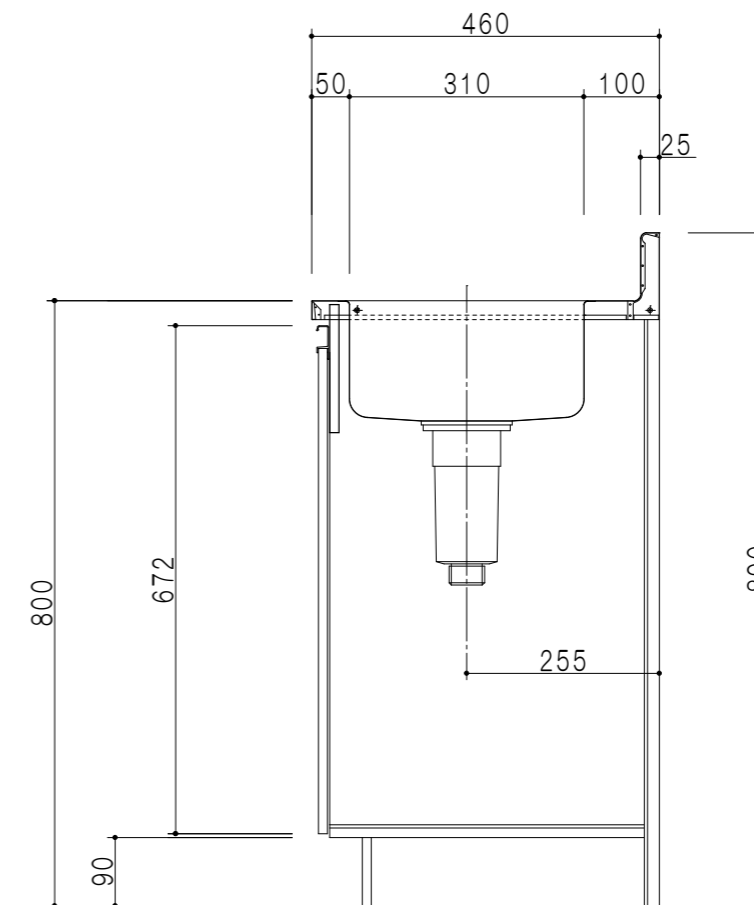

扉色	
SW	ホワイト
RV	木目
UW	ウルトラホワイト(艶有)
WN	ウイザークラッド(艶有)
BS	ブラックストーン
PB	ホワイトストーン
MD	ダークグレイ

仕様	
トップ	ステンレスSUS430 シンク深160mm
側板	低圧メラミン化粧パーティクルボード 12t
地板	ステンレス貼り 片面フラッシュ
背板	MDF 2.5t
扉	両面化粧パーティクルボード 12t
丁番	ワンタッチスライド式丁番
把手	アルミ文字把手
その他	包丁差し φ115小型ゴミ収納器・フレキシブルホース付き

平面図

立面図

断面図

名称	薄型 全槽流し台	図面名称	KTD4-80-45S	onedo	ワンド株式会社	SCALE	1/10	DATA	2023.05.01	CHECKED	DRAWING	SHEET NO.
											T. K	