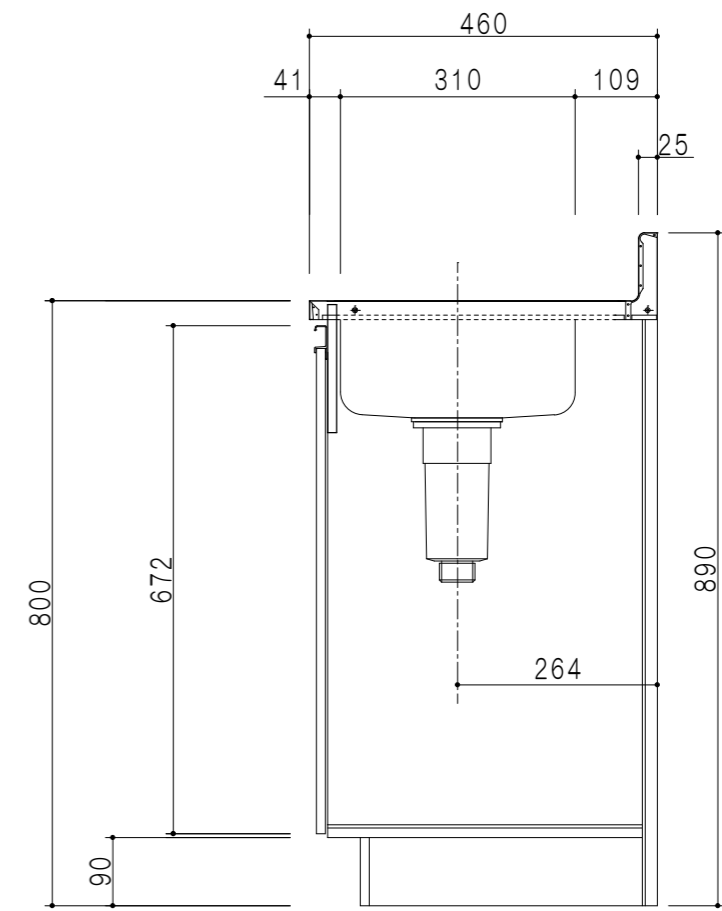

扉色	
SW	ホワイト
RV	木目
UW	ウルトラホワイト (艶有)
WN	ウイザ・ナット (艶有)
BS	ブラックストーン
PB	ホワイトストーン
MD	ダークグレイ

平面図

立面図

仕様	
トップ	ステンレスSUS430 シンク深155mm
側板	低圧メラミン化粧パーティクルボード 12t
地板	ステンレス貼り 片面フラッシュ
背板	MDF 2.5t
扉	両面化粧パーティクルボード 12t
丁番	ワンタッチスライド式丁番
把手	アルミー文字把手
その他	小物入れ 包丁差し φ115小型ゴミ収納器・フレキシブルホース付き

断面図

名称	薄型 全槽流し台	図面名称	KTD4-80-60DS	ブランド	ワンデッド株式会社	SCALE	1/10	DATA	2024.10.01	CHECKED	DRAWING	SHEET NO.
											T. K	