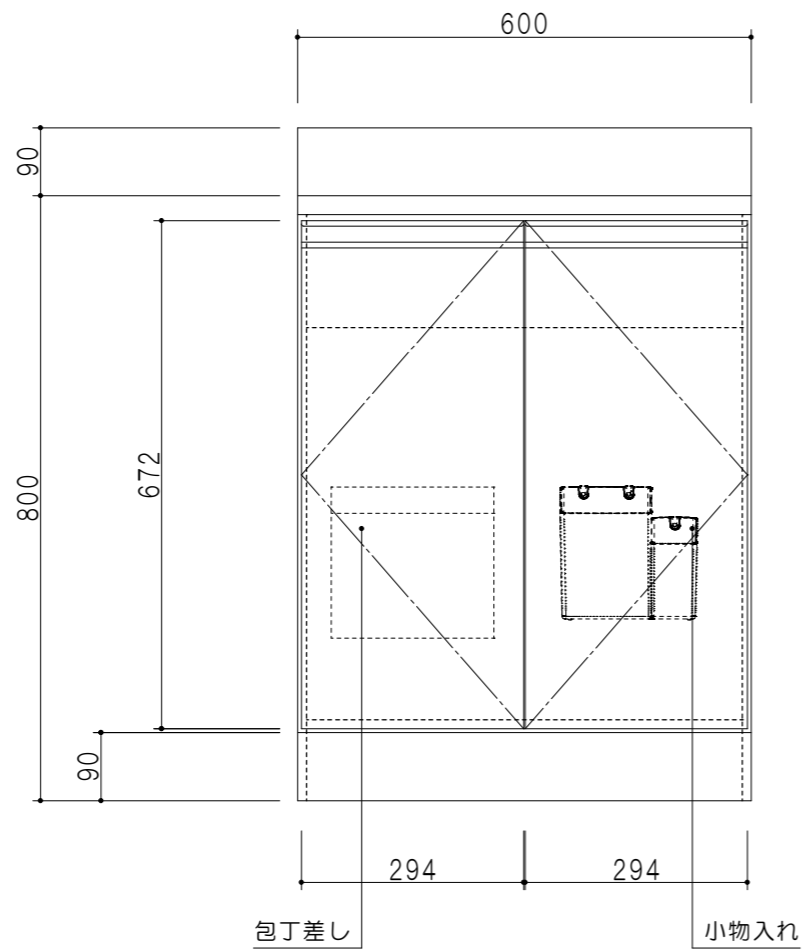

扉色	
SW	ホワイト
RV	木目
UW	ウルトラホワイト (艶有)
WN	ウイザ・ナット (艶有)
BS	ブラックストーン
PB	ホワイトストーン
MD	ダークグレイ

平面図

立面図

仕様	
トップ	ステンレスSUS430 シンク深155mm
側板	低圧メラミン化粧パーティクルボード 12t
地板	ステンレス貼り 片面フラッシュ
背板	MDF 2.5t
扉	両面化粧パーティクルボード 12t
丁番	ワンタッチスライド式丁番
把手	アルミー文字把手
その他	小物入れ 包丁差し φ115小型ゴミ収納器・フレキシブルホース付き

断面図

名称	薄型 全槽流し台	図面名称	KTD4-80-60DS	ブランド	ワンデッド株式会社	SCALE	1/10	DATA	2024.10.01	CHECKED	DRAWING	SHEET NO.
											T. K	