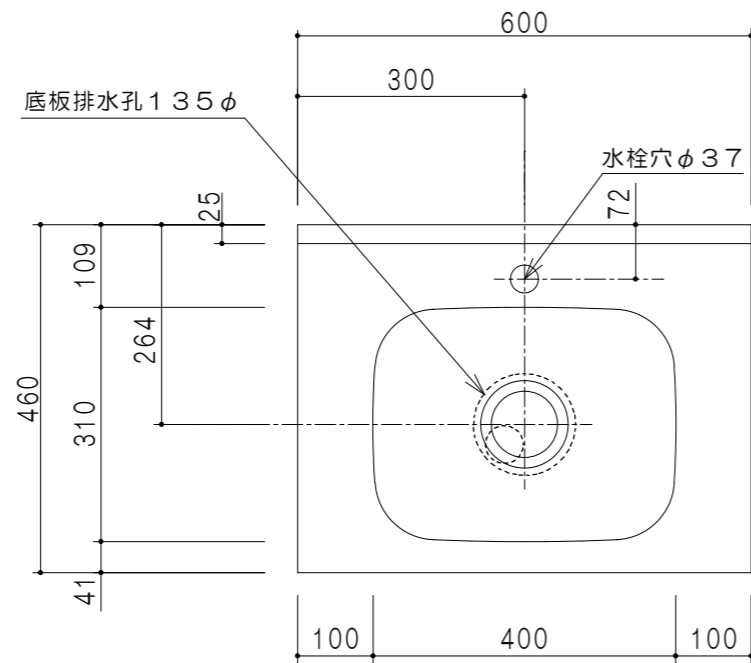

扉色	
SW	ホワイト
RV	木目
UW	ウルトラホワイト (艶有)
WN	ウイザ・ナット (艶有)
BS	ブラックストーン
PB	ホワイトストーン
MD	ダークグレイ

平面図

立面図

仕様	
トップ	ステンレスSUS430 シンク深155mm
側板	低圧メラミン化粧パーティクルボード 12t
地板	ステンレス貼り 片面フラッシュ
背板	MDF 2.5t
扉	両面化粧パーティクルボード 12t
丁番	ワンタッチスライド式丁番
把手	アルミー文字把手
その他	小物入れ 包丁差し φ115小型ゴミ収納器・フレキシブルホース付き

断面図

名称	薄型 全槽流し台	図面名称	KTD4-80-60DS	ブランド	ワンデッド株式会社	SCALE	1/10	DATA	2024.10.01	CHECKED	DRAWING	SHEET NO.
											T. K	