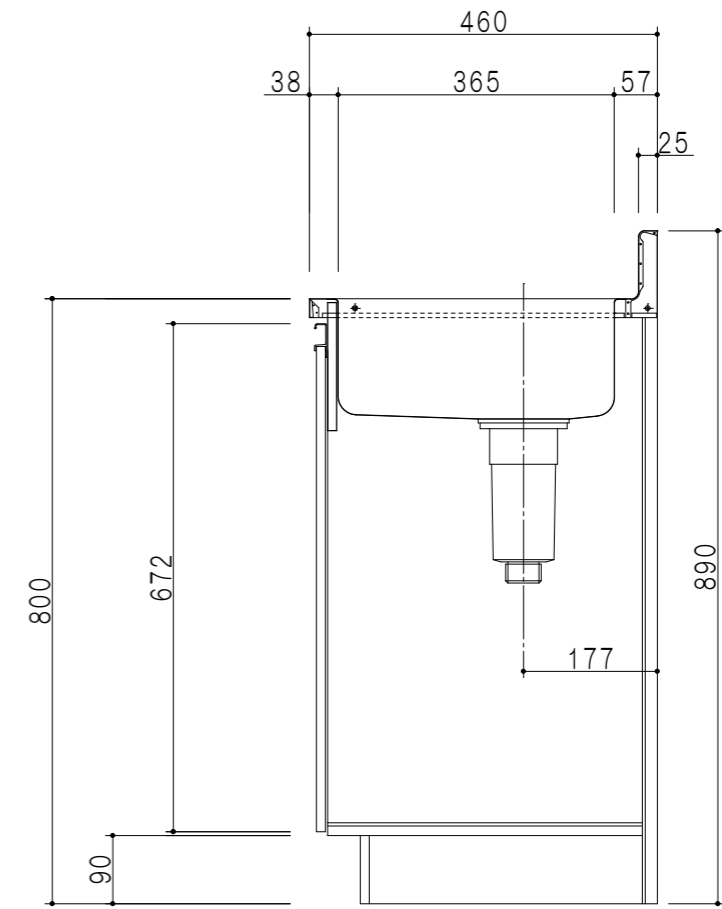

扉色	
SW	ホワイト
RV	木目
UW	ウレタ材付(艶有)
WN	ウイザ-ナット(艶有)
BS	ブラックストーン
PB	ホワイトストーン
MD	ダークグレイン

平面図

立面図

仕様	
トップ	ステンレスSUS430 シンク深160mm
側板	低圧メラミン化粧パーティクルボード 12t
地板	ステンレス貼り 片面フラッシュ
背板	MDF 2.5t
扉	両面化粧パーティクルボード 12t
丁番	ワンタッチスライド式丁番
把手	アルミー文字把手
その他	小物入れ 包丁差し φ115小型ゴミ収納器・フレキシブルホース付き

断面図

名称	薄型 全槽流し台	図面名称	KTD4-80-60S	ブランド	ワンド株式会社	SCALE	1/10	DATA	2023.05.01	CHECKED	DRAWING	SHEET NO.
											T. K	