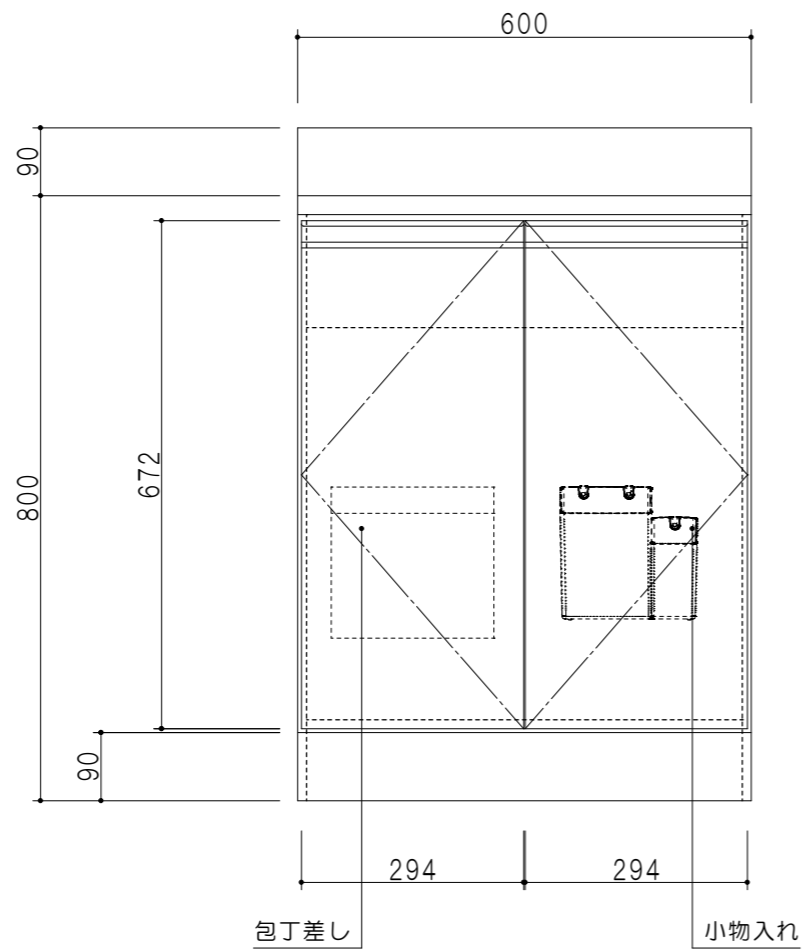

扉色	
SW	ホワイト
RV	木目
UW	ウレタ材付(艶有)
WN	ウイザ-ナット(艶有)
BS	ブラックストーン
PB	ホワイトストーン
MD	ダークグレイン

平面図

立面図

仕様	
トップ	ステンレスSUS430 シンク深160mm
側板	低圧メラミン化粧パーティクルボード 12t
地板	ステンレス貼り 片面フラッシュ
背板	MDF 2.5t
扉	両面化粧パーティクルボード 12t
丁番	ワンタッチスライド式丁番
把手	アルミー文字把手
その他	小物入れ 包丁差し φ115小型ゴミ収納器・フレキシブルホース付き

断面図

名称	薄型 全槽流し台	図面名称	KTD4-80-60S	ブランド	ワンド株式会社	SCALE	1/10	DATA	2023.05.01	CHECKED	DRAWING	SHEET NO.
											T. K	