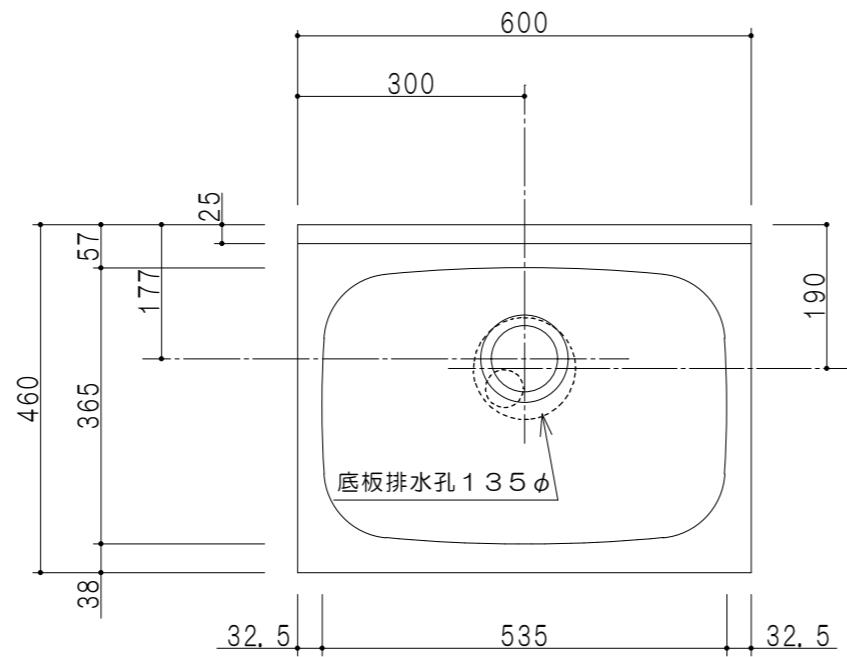

扉色	
SW	ホワイト
RV	木目
UW	ウレタ材付(艶有)
WN	ウイザ-ナット(艶有)
BS	ブラックストーン
PB	ホワイトストーン
MD	ダークグレイン

平面図

立面図

仕様	
トップ	ステンレスSUS430 シンク深160mm
側板	低圧メラミン化粧パーティクルボード 12t
地板	ステンレス貼り 片面フラッシュ
背板	MDF 2.5t
扉	両面化粧パーティクルボード 12t
丁番	ワンタッチスライド式丁番
把手	アルミー文字把手
その他	小物入れ 包丁差し φ115小型ゴミ収納器・フレキシブルホース付き

断面図

名称	薄型 全槽流し台	図面名称	KTD4-80-60S	ブランド	ワンド株式会社	SCALE	1/10	DATA	2023.05.01	CHECKED	DRAWING	SHEET NO.
											T. K	