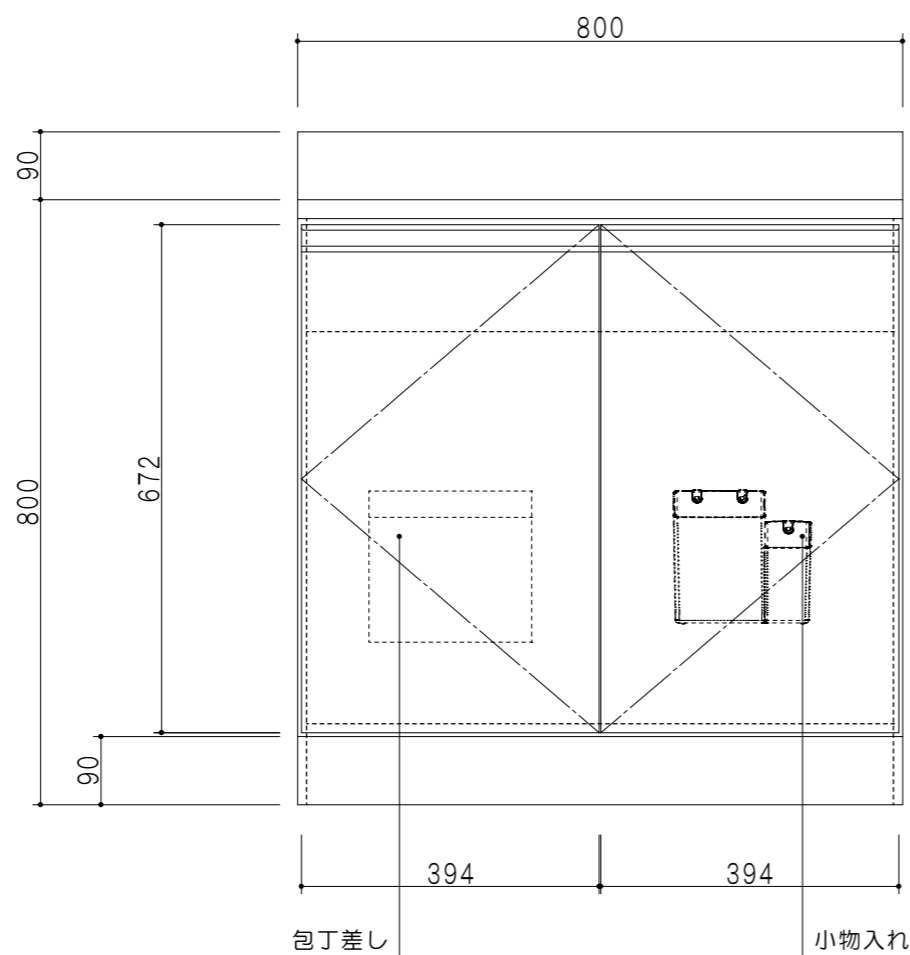

扉色	
SW	ホワイト
RV	木目
UW	ウルトラホワイト (艶有)
WN	ウイザークラッド (艶有)
BS	ブラックストーン
PB	ホワイトストーン
MD	ダークグレイン

平面図

立面図

仕様	
トップ	ステンレスSUS430 シンク深155mm
側板	低圧メラミン化粧パーティクルボード 12t
地板	ステンレス貼り 片面フラッシュ
背板	MDF 2.5t
扉	両面化粧パーティクルボード 12t
丁番	ワンタッチスライド式丁番
把手	アルミー文字把手
その他	小物入れ 包丁差し φ115小型ゴミ収納器・フレキシブルホース付き

断面図

名称	薄型 一槽流し台	図面名称	KTD4-80-80DS (右)	onedo	ワンド株式会社	SCALE	1/10	DATA	2024.10.01	CHECKED	DRAWING	SHEET NO.
											T. K	