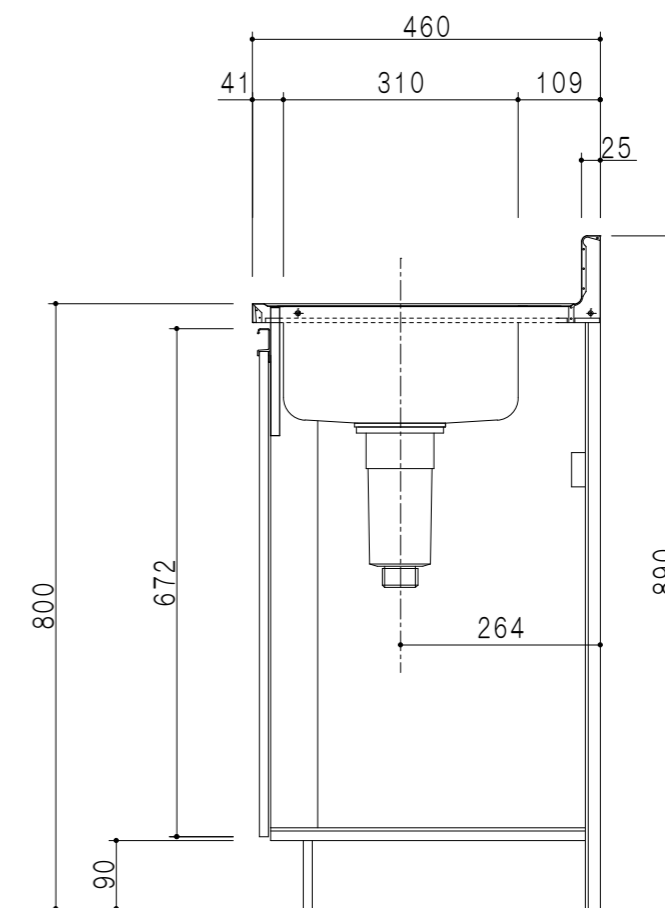

扉色	
SW	ホワイト
RV	木目
UW	ウルトラホワイト (艶有)
WN	ウイザークラッド (艶有)
BS	ブラックストーン
PB	ホワイトストーン
MD	ダークグレイン

平面図

立面図

仕様	
トップ	ステンレスSUS430 シンク深155mm
側板	低圧メラミン化粧パーティクルボード 12t
地板	ステンレス貼り 片面フラッシュ
背板	MDF 2.5t
扉	両面化粧パーティクルボード 12t
丁番	ワンタッチスライド式丁番
把手	アルミー文字把手
その他	小物入れ 包丁差し φ115小型ゴミ収納器・フレキシブルホース付き

断面図

名称	薄型 一槽流し台	図面名称	KTD4-80-80DS (右)	onedo	ワンド株式会社	SCALE	1/10	DATA	2024.10.01	CHECKED	DRAWING	SHEET NO.
											T. K	