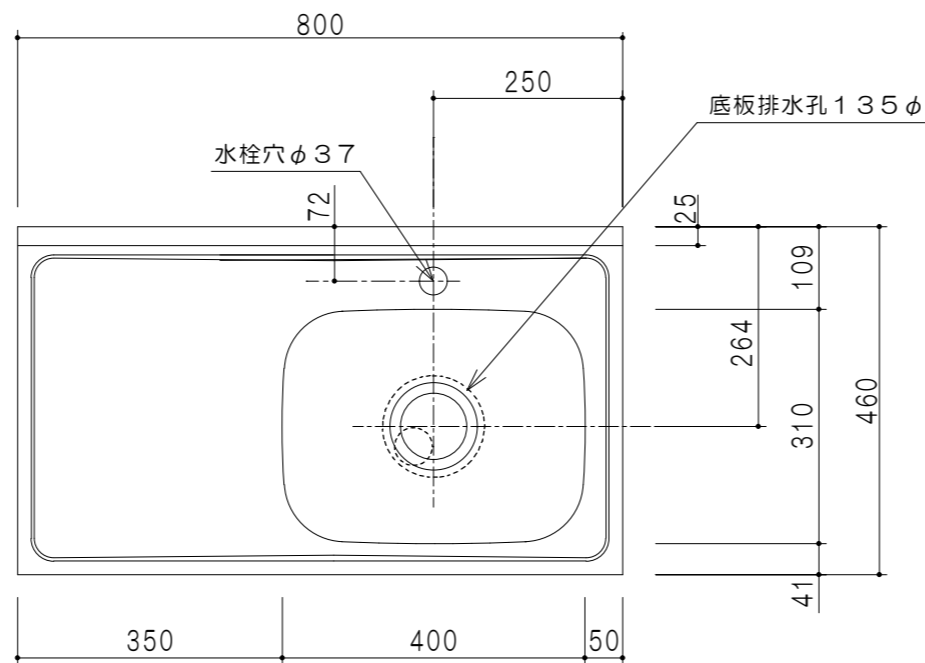

扉色	
SW	ホワイト
RV	木目
UW	ウルトラホワイト (艶有)
WN	ウイザークラッド (艶有)
BS	ブラックストーン
PB	ホワイトストーン
MD	ダークグレイン

平面図

立面図

仕様	
トップ	ステンレスSUS430 シンク深155mm
側板	低圧メラミン化粧パーティクルボード 12t
地板	ステンレス貼り 片面フラッシュ
背板	MDF 2.5t
扉	両面化粧パーティクルボード 12t
丁番	ワンタッチスライド式丁番
把手	アルミー文字把手
その他	小物入れ 包丁差し φ115小型ゴミ収納器・フレキシブルホース付き

断面図

名称	薄型 一槽流し台	図面名称	KTD4-80-80DS (右)	onedo	ワンド株式会社	SCALE	1/10	DATA	2024.10.01	CHECKED	DRAWING	SHEET NO.
											T. K	