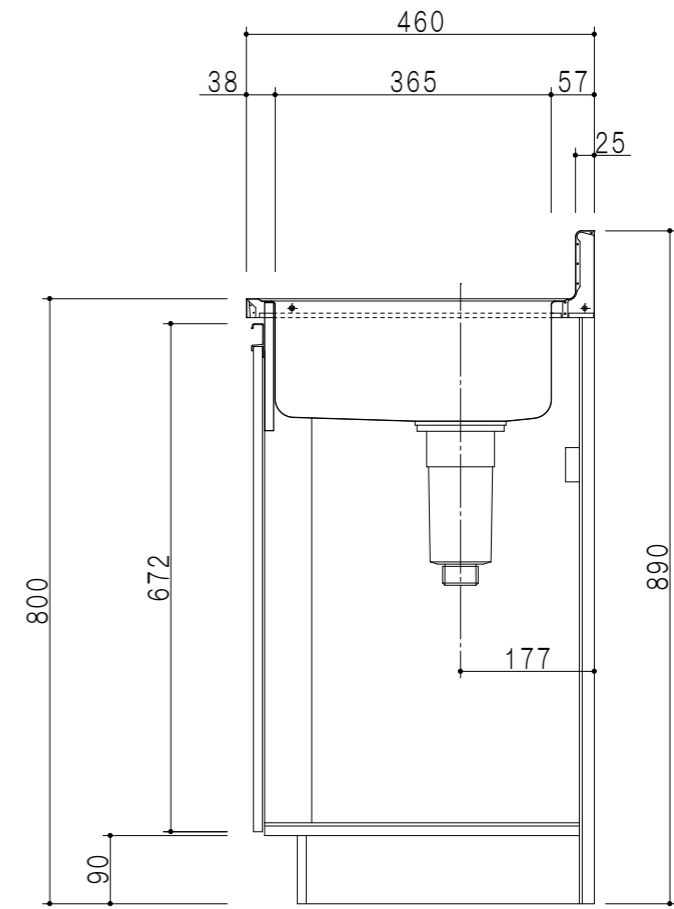

扉色	
SW	ホワイト
RV	木目
UW	ウルトラホワイト (艶有)
WN	ウインザーナット (艶有)
BS	ブラックストーン
PB	ホワイトストーン
MD	ダークグレイ

平面図

立面図

仕様	
トップ	ステンレスSUS430 シンク深160mm
側板	低圧メラミン化粧パーティクルボード 12t
地板	ステンレス貼り 片面フラッシュ
背板	MDF 2.5t
扉	両面化粧パーティクルボード 12t
丁番	ワンタッチスライド式丁番
把手	アルミー文字把手
その他	小物入れ 包丁差し φ115小型ゴミ収納器・フレキシブルホース付き

断面図

名称	薄型 一槽流し台	図面名称	KTD4-80-80S (左)	ブランド	onedo 株式会社	SCALE	1/10	DATA	2023.05.01	CHECKED	DRAWING	SHEET NO.
											T. K	