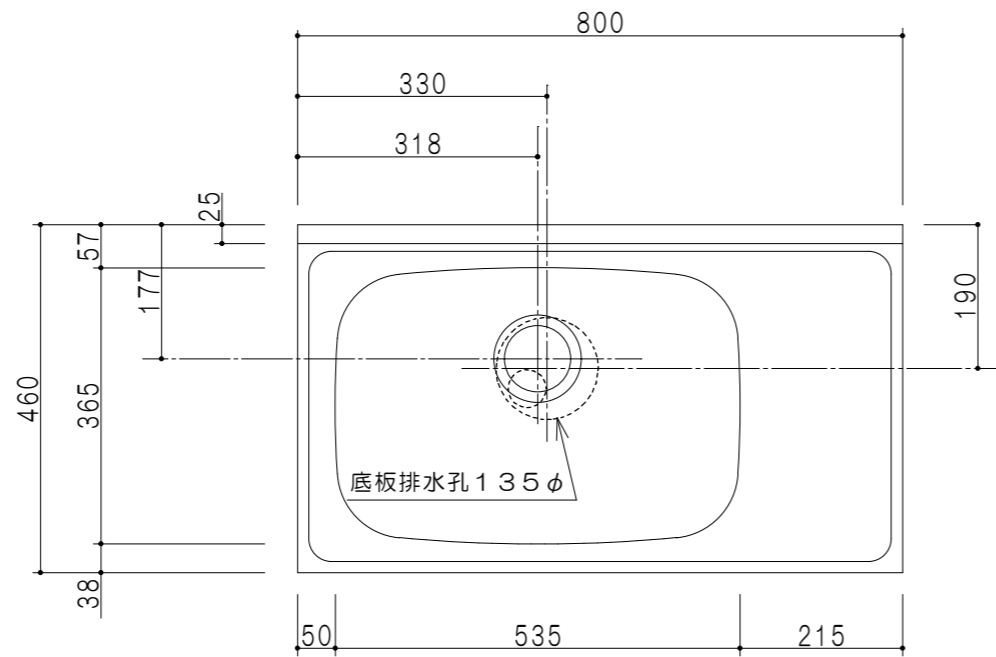

扉色	
SW	ホワイト
RV	木目
UW	ウルトラホワイト (艶有)
WN	ウインザーナット (艶有)
BS	ブラックストーン
PB	ホワイトストーン
MD	ダークグレイ

平面図

立面図

仕様	
トップ	ステンレスSUS430 シンク深160mm
側板	低圧メラミン化粧パーティクルボード 12t
地板	ステンレス貼り 片面フラッシュ
背板	MDF 2.5t
扉	両面化粧パーティクルボード 12t
丁番	ワンタッチスライド式丁番
把手	アルミー文字把手
その他	小物入れ 包丁差し φ115小型ゴミ収納器・フレキシブルホース付き

断面図

名称	薄型 一槽流し台	図面名称	KTD4-80-80S (左)	ブランド	onedo 株式会社	SCALE	1/10	DATA	2023.05.01	CHECKED	DRAWING	SHEET NO.
											T. K	