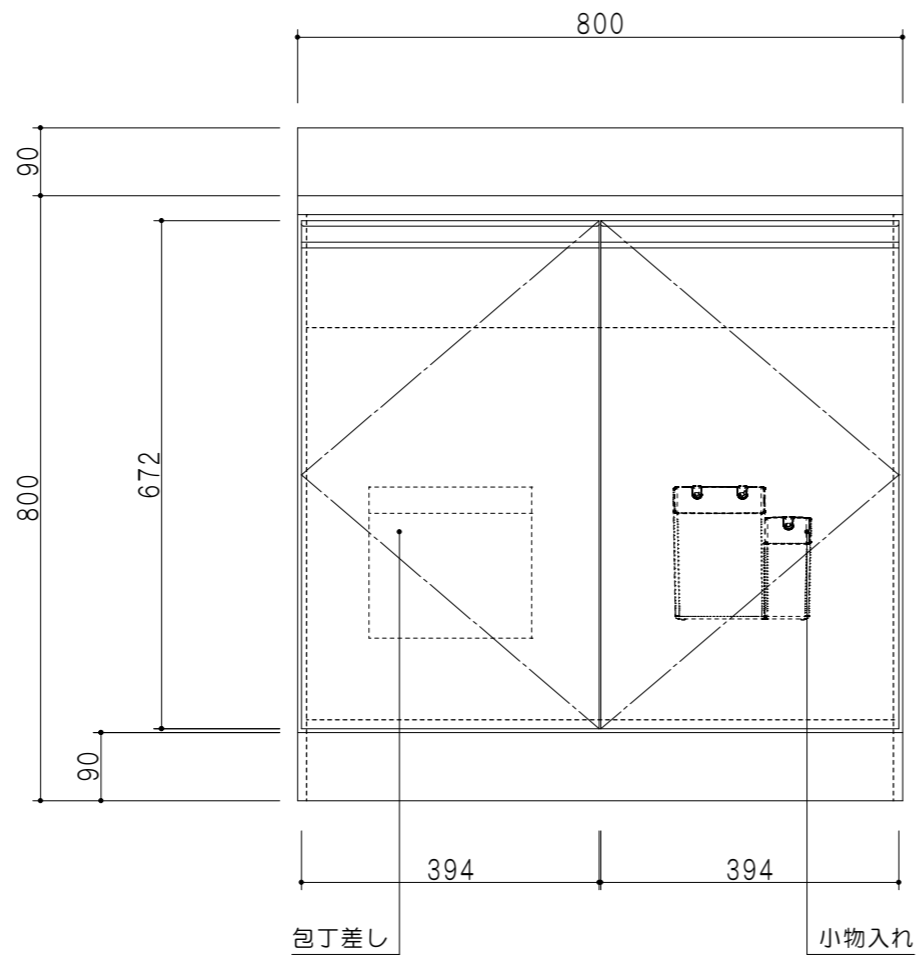

扉色	
SW	ホワイト
RV	木目
UW	ウルトラホワイト (艶有)
WN	ウインザーナット (艶有)
BS	ブラックストーン
PB	ホワイトストーン
MD	ダークグレイ

平面図

立面図

仕様	
トップ	ステンレスSUS430 シンク深160mm
側板	低圧メラミン化粧パーティクルボード 12t
地板	ステンレス貼り 片面フラッシュ
背板	MDF 2.5t
扉	両面化粧パーティクルボード 12t
丁番	ワンタッチスライド式丁番
把手	アルミー文字把手
その他	小物入れ 包丁差し φ115小型ゴミ収納器・フレキシブルホース付き

断面図

名称	薄型 一槽流し台	図面名称	KTD4-80-80S (左)	ブランド	onedo 株式会社	SCALE	1/10	DATA	2023.05.01	CHECKED	DRAWING	SHEET NO.
											T. K	