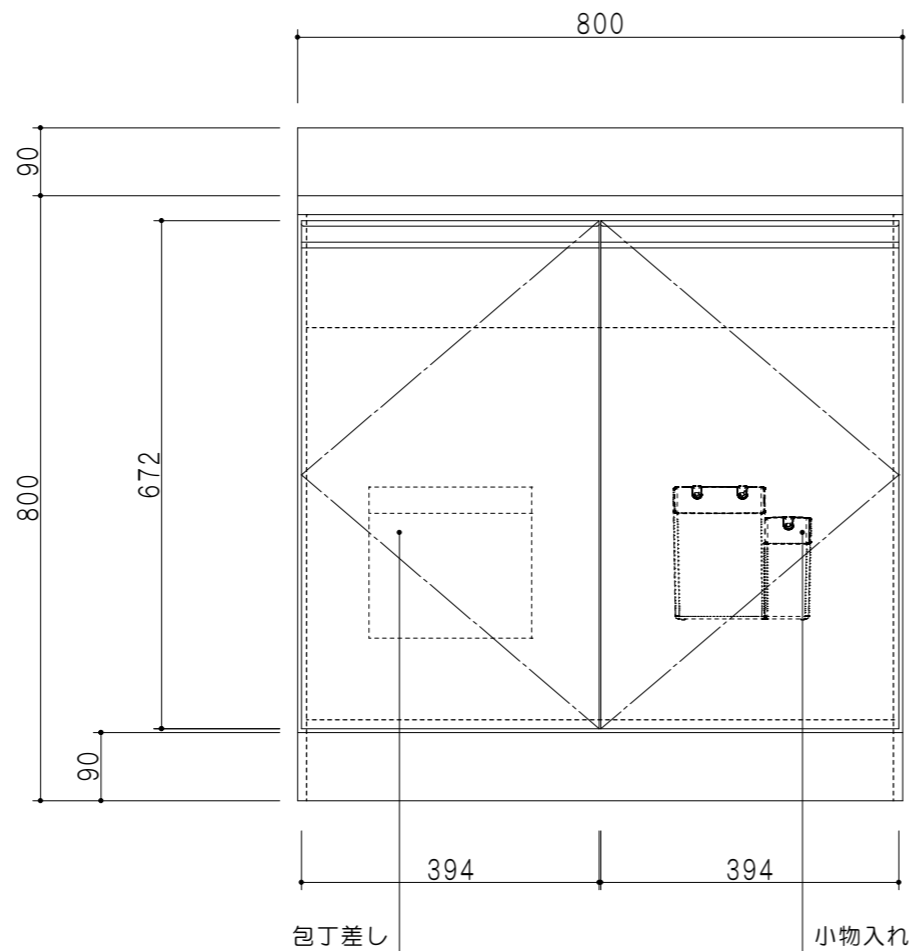

扉色	
SW	ホワイト
RV	木目
UW	ウルトラホワイト(艶有)
WN	ウイザークラッド(艶有)
BS	ブラックストーン
PB	ホワイトストーン
MD	ダークグレイ

平面図

立面図

仕様	
トップ	ステンレスSUS430 シンク深160mm
側板	低圧メラミン化粧パーティクルボード 12t
地板	ステンレス貼り 片面フラッシュ
背板	MDF 2.5t
扉	両面化粧パーティクルボード 12t
丁番	ワンタッチスライド式丁番
把手	アルミ文字把手
その他	小物入れ 包丁差し φ115小型ゴミ収納器・フレキシブルホース付き

断面図

名称	薄型 一槽流し台	図面名称	KTD4-80-80S(右)	onedo	ワンド株式会社	SCALE	1/10	DATA	2023.05.01	CHECKED	DRAWING	SHEET NO.
											T. K	