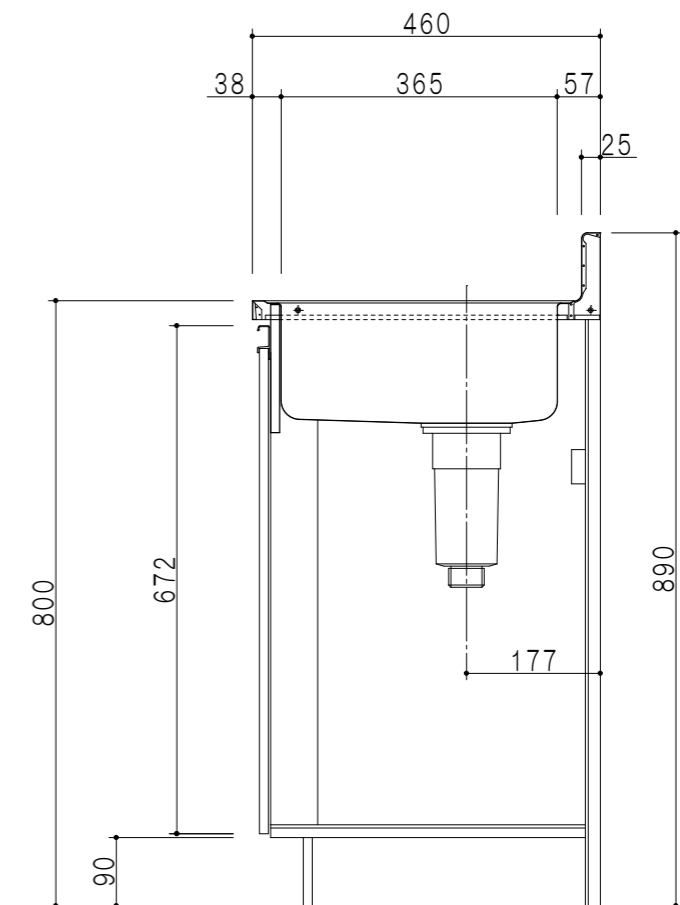

扉色	
SW	ホワイト
RV	木目
UW	ウルトラホワイト(艶有)
WN	ウイザークラッド(艶有)
BS	ブラックストーン
PB	ホワイトストーン
MD	ダークグレイ

平面図

立面図

仕様	
トップ	ステンレスSUS430 シンク深160mm
側板	低圧メラミン化粧パーティクルボード 12t
地板	ステンレス貼り 片面フラッシュ
背板	MDF 2.5t
扉	両面化粧パーティクルボード 12t
丁番	ワンタッチスライド式丁番
把手	アルミ文字把手
その他	小物入れ 包丁差し φ115小型ゴミ収納器・フレキシブルホース付き

断面図

名称	薄型 一槽流し台	図面名称	KTD4-80-80S(右)	onedo	ワンド株式会社	SCALE	1/10	DATA	2023.05.01	CHECKED	DRAWING	SHEET NO.
											T. K	