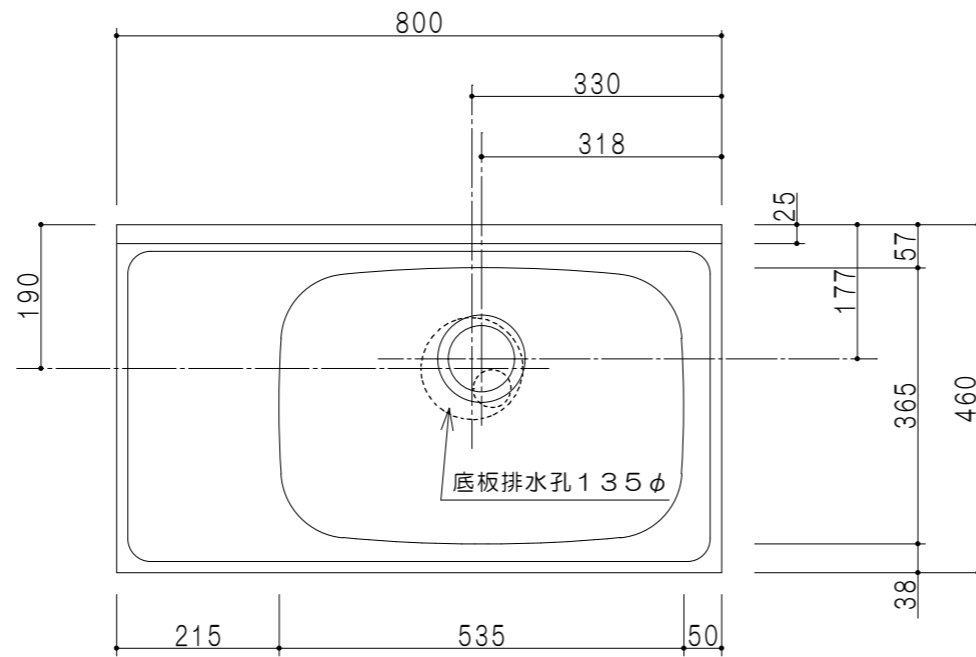

扉色	
SW	ホワイト
RV	木目
UW	ウルトラホワイト(艶有)
WN	ウイザークラッド(艶有)
BS	ブラックストーン
PB	ホワイトストーン
MD	ダークグレイ

平面図

立面図

仕様	
トップ	ステンレスSUS430 シンク深160mm
側板	低圧メラミン化粧パーティクルボード 12t
地板	ステンレス貼り 片面フラッシュ
背板	MDF 2.5t
扉	両面化粧パーティクルボード 12t
丁番	ワンタッチスライド式丁番
把手	アルミ文字把手
その他	小物入れ 包丁差し φ115小型ゴミ収納器・フレキシブルホース付き

断面図

名称	薄型 一槽流し台	図面名称	KTD4-80-80S(右)	onedo	ワンド株式会社	SCALE	1/10	DATA	2023.05.01	CHECKED	DRAWING	SHEET NO.
											T. K	