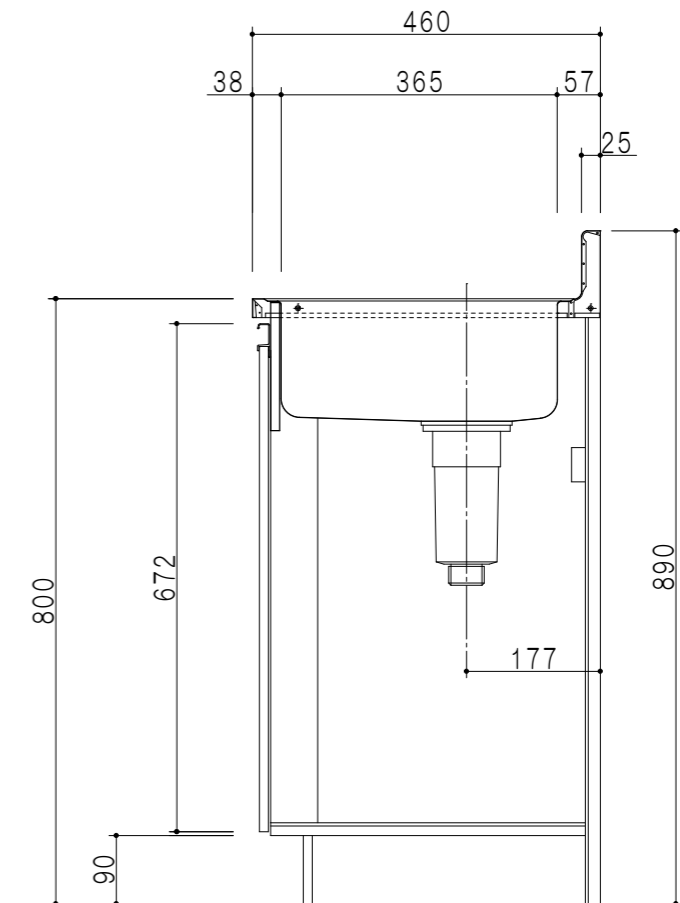

扉色	
SW	ホワイト
RV	木目
UW	ウルトラホワイト(艶有)
WN	ウイザークラッド(艶有)
BS	ブラックストーン
PB	ホワイトストーン
MD	ダークグレイン

平面図

立面図

仕様	
トップ	ステンレスSUS430 シンク深160mm
側板	低圧メラミン化粧パーティクルボード 12t
地板	ステンレス貼り 片面フラッシュ
背板	MDF 2.5t
扉	両面化粧パーティクルボード 12t
丁番	ワンタッチスライド式丁番
把手	アルミ文字把手
その他	小物入れ 包丁差し 引出トレー φ115小型ゴミ収納器・フレキシブルホース付き

断面図

名称	薄型 一槽流し台	図面名称	KTD4-80-90S(左)	ブランド	ワンド株式会社	SCALE	1/10	DATA	2023.05.01	CHECKED	DRAWING	SHEET NO.
											T. K	