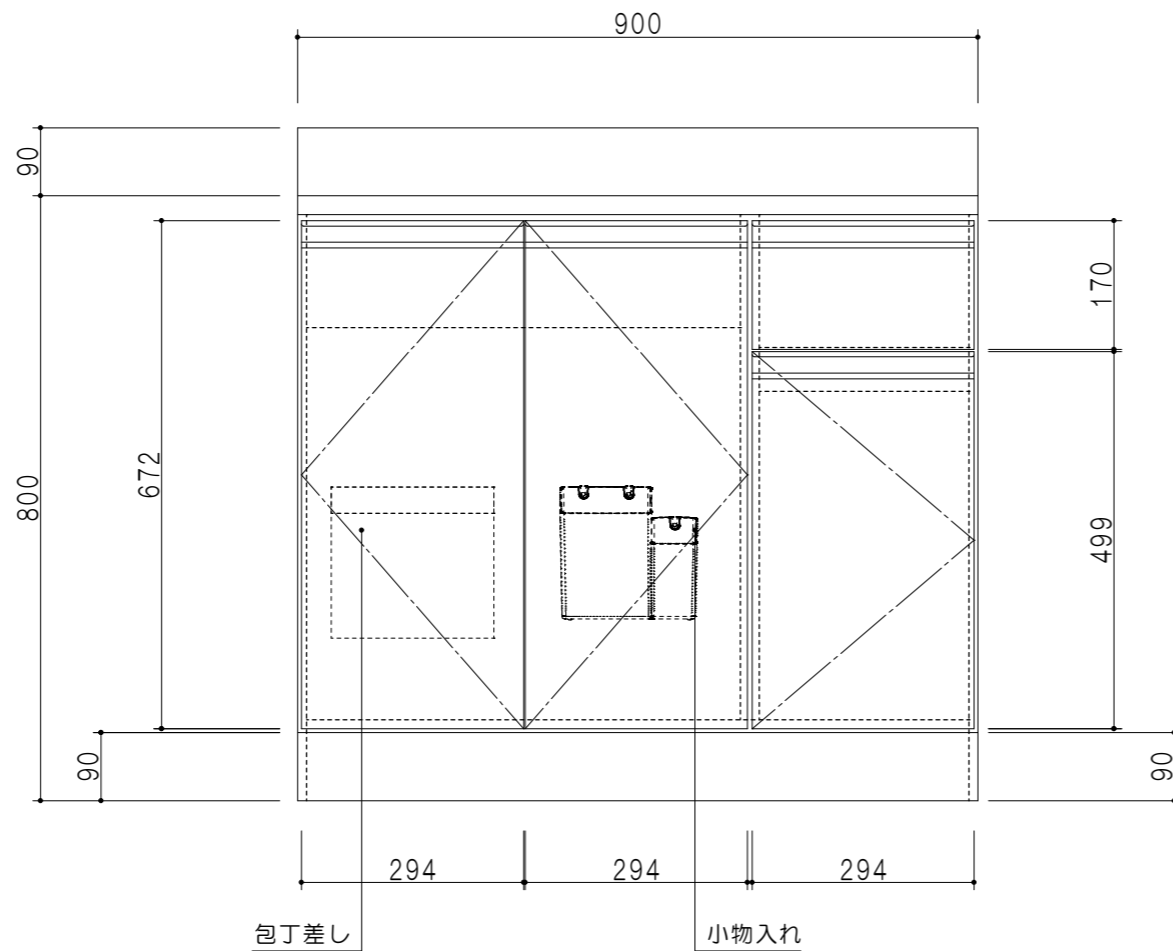

扉色	
SW	ホワイト
RV	木目
UW	ウルトラホワイト(艶有)
WN	ウイザークラッド(艶有)
BS	ブラックストーン
PB	ホワイトストーン
MD	ダークグレイン

平面図

立面図

仕様	
トップ	ステンレスSUS430 シンク深160mm
側板	低圧メラミン化粧パーティクルボード 12t
地板	ステンレス貼り 片面フラッシュ
背板	MDF 2.5t
扉	両面化粧パーティクルボード 12t
丁番	ワンタッチスライド式丁番
把手	アルミ文字把手
その他	小物入れ 包丁差し 引出トレー φ115小型ゴミ収納器・フレキシブルホース付き

断面図

名称	薄型 一槽流し台	図面名称	KTD4-80-90S(左)	ブランド	ワンド株式会社	SCALE	1/10	DATA	2023.05.01	CHECKED	DRAWING	SHEET NO.
											T. K	