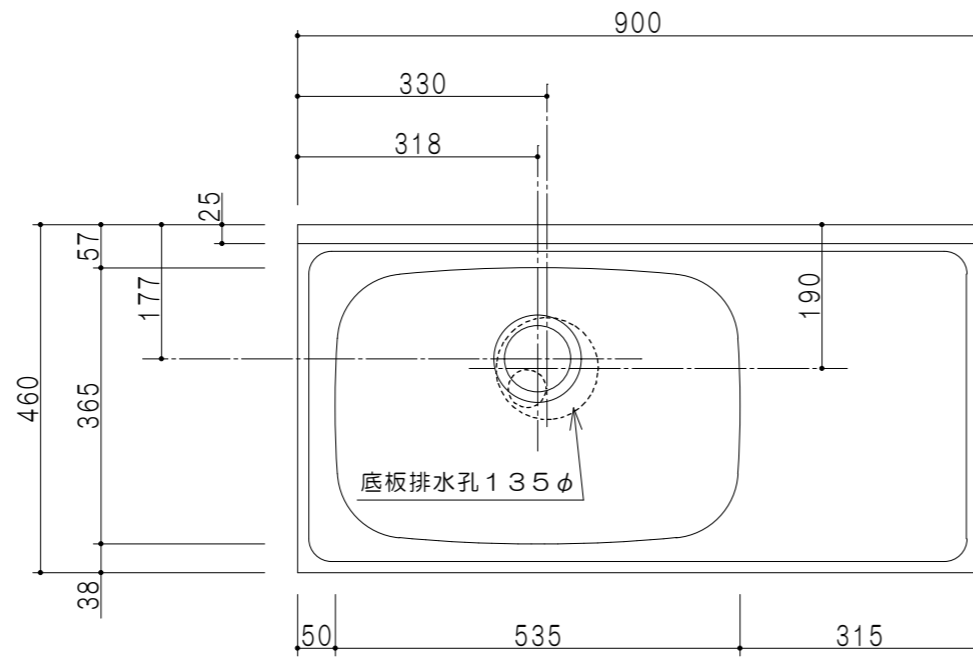

扉色	
SW	ホワイト
RV	木目
UW	ウルトラホワイト(艶有)
WN	ウイザークラッド(艶有)
BS	ブラックストーン
PB	ホワイトストーン
MD	ダークグレイン

平面図

立面図

仕様	
トップ	ステンレスSUS430 シンク深160mm
側板	低圧メラミン化粧パーティクルボード 12t
地板	ステンレス貼り 片面フラッシュ
背板	MDF 2.5t
扉	両面化粧パーティクルボード 12t
丁番	ワンタッチスライド式丁番
把手	アルミ文字把手
その他	小物入れ 包丁差し 引出トレー φ115小型ゴミ収納器・フレキシブルホース付き

断面図

名称	薄型 一槽流し台	図面名称	KTD4-80-90S(左)	ブランド	ワンド株式会社	SCALE	1/10	DATA	2023.05.01	CHECKED	DRAWING	SHEET NO.
											T. K	