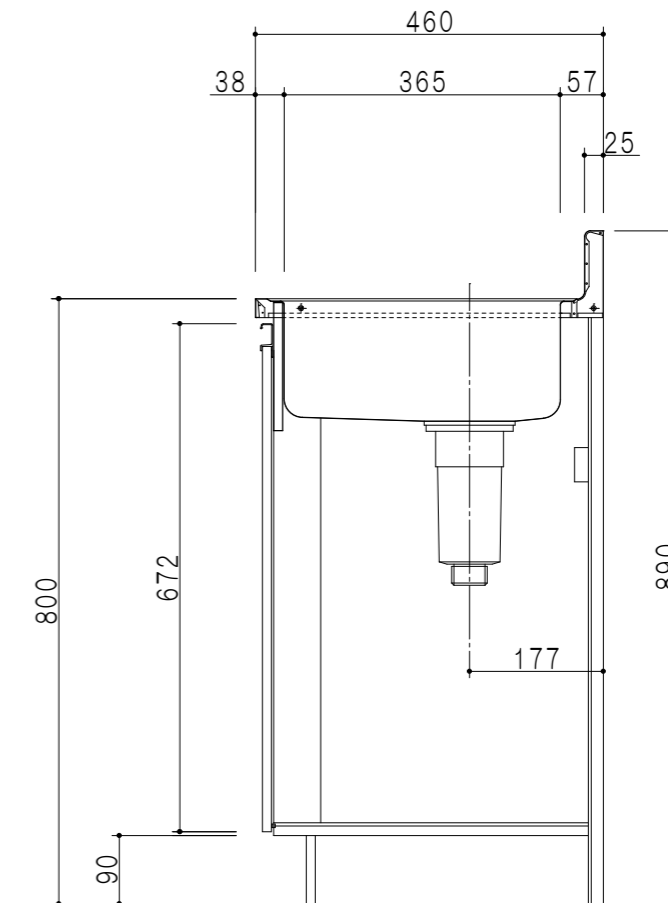

立面図

断面図

| 仕様  |  |
|-----|--|
| トップ | ステンレスSUS430 シンク深160mm                      |
| 側板  | 低圧メラミン化粧パーティクルボード 12t                      |
| 地板  | ステンレス貼り 片面フラッシュ                            |
| 背板  | MDF 2.5t                                   |
| 扉   | 両面化粧パーティクルボード 12t                          |
| 丁番  | ワンタッチスライド式丁番                               |
| 把手  | アルミ文字把手                                    |
| その他 | 小物入れ 包丁差し 引出トレー<br>φ115小型ゴミ収納器・フレキシブルホース付き |

名称

薄型 一槽流し台

図面名称

KTD4-80-90S(右)

SCALE 1/10

DATA 2023.05.01

CHECKED DRAWING T. K

SHEET NO.