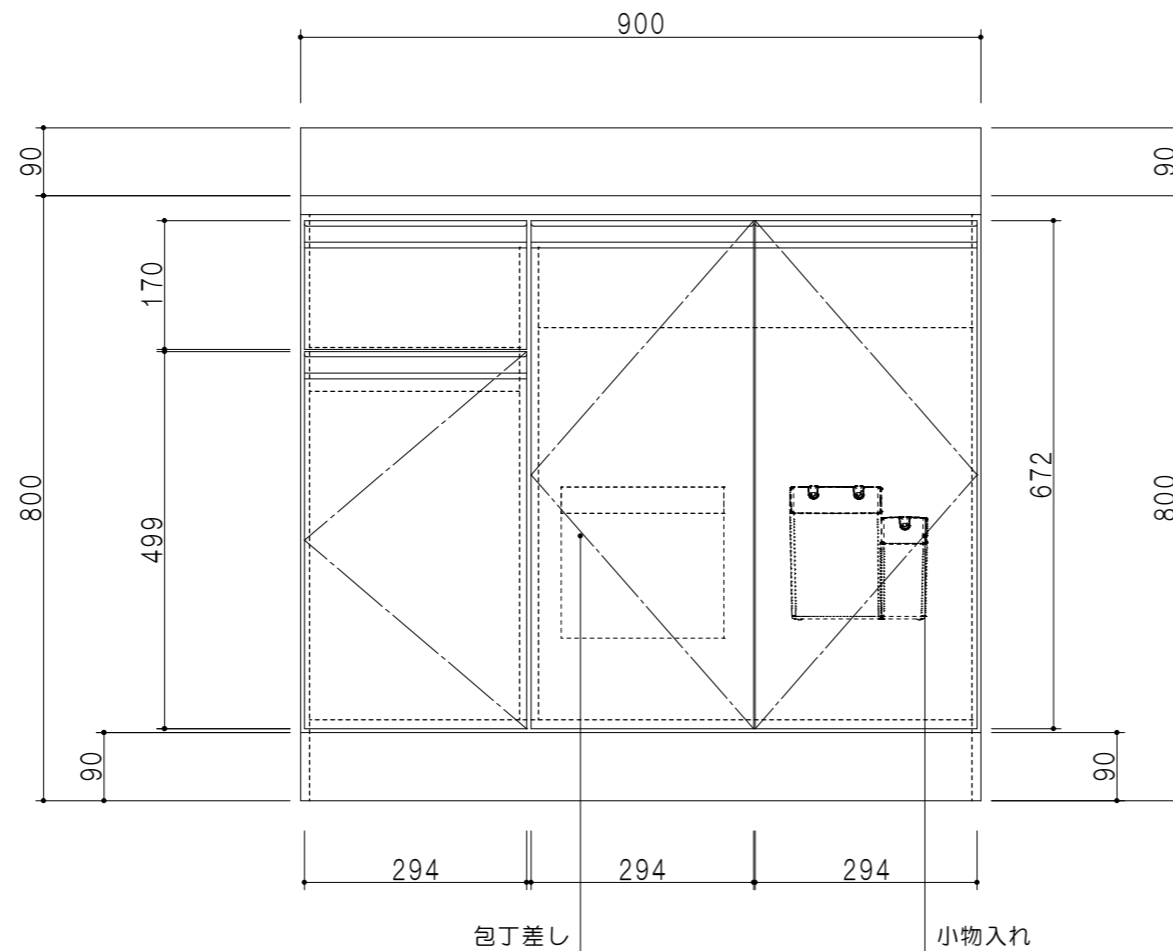

立面図

断面図

| 仕様  |  |
|-----|--|
| トップ | ステンレスSUS430 シンク深160mm                      |
| 側板  | 低圧メラミン化粧パーティクルボード 12t                      |
| 地板  | ステンレス貼り 片面フラッシュ                            |
| 背板  | MDF 2.5t                                   |
| 扉   | 両面化粧パーティクルボード 12t                          |
| 丁番  | ワンタッチスライド式丁番                               |
| 把手  | アルミ文字把手                                    |
| その他 | 小物入れ 包丁差し 引出トレー<br>φ115小型ゴミ収納器・フレキシブルホース付き |

名称

薄型 一槽流し台

図面名称

KTD4-80-90S(右)

SCALE 1/10

DATA 2023.05.01

CHECKED DRAWING T. K

SHEET NO.