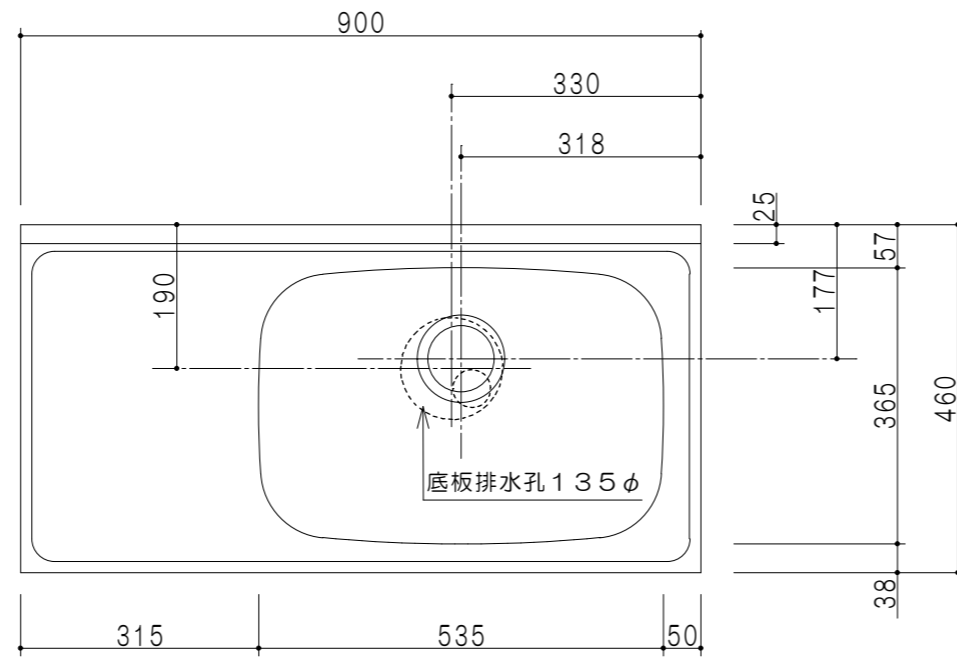

扉色	
SW	ホワイト
RV	木目
UW	ウルトラホワイト(艶有)
WN	ウイザークラッド(艶有)
BS	ブラックストーン
PB	ホワイトストーン
MD	ダークグレイン

平面図