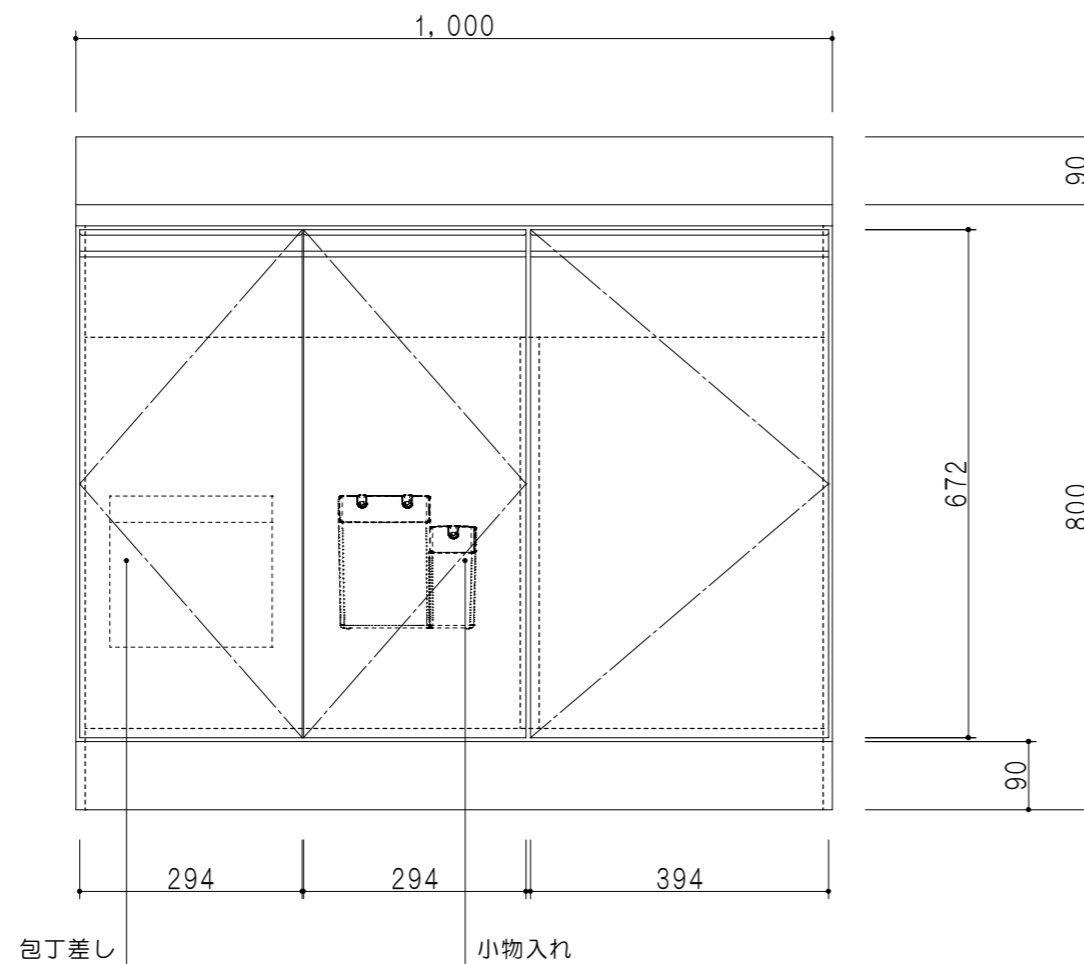

平面図

立面図

扉色	
SW	ホワイト
RV	木目
UW	ウツワ初付(艶有)
WN	ウツワ-ナット(艶有)
BS	ブラックストーン
PB	ホワイトストーン
MD	ダークグレイ

仕様	
トップ	ステンレス シツ深190mm
側板	低圧メラミン化粧パーティクルボード 12t
地板	ステンレス貼り 片面フラッシュ
背板	MDF 2.5t
扉	両面化粧パーティクルボード 12t
丁番	ワンタッチスライド式丁番
把手	アルミ-文字把手
その他	小物入れ 包丁差し φ180大型ゴミ収納器・ルキアノ扉-付き

断面図

名称	全槽流し台	図面名称	KTD5-80-100AS	onedo	ワンド株式会社	SCALE	1/10	DATA	2023.05.01	CHECKED	DRAWING	SHEET NO.
											T. K	