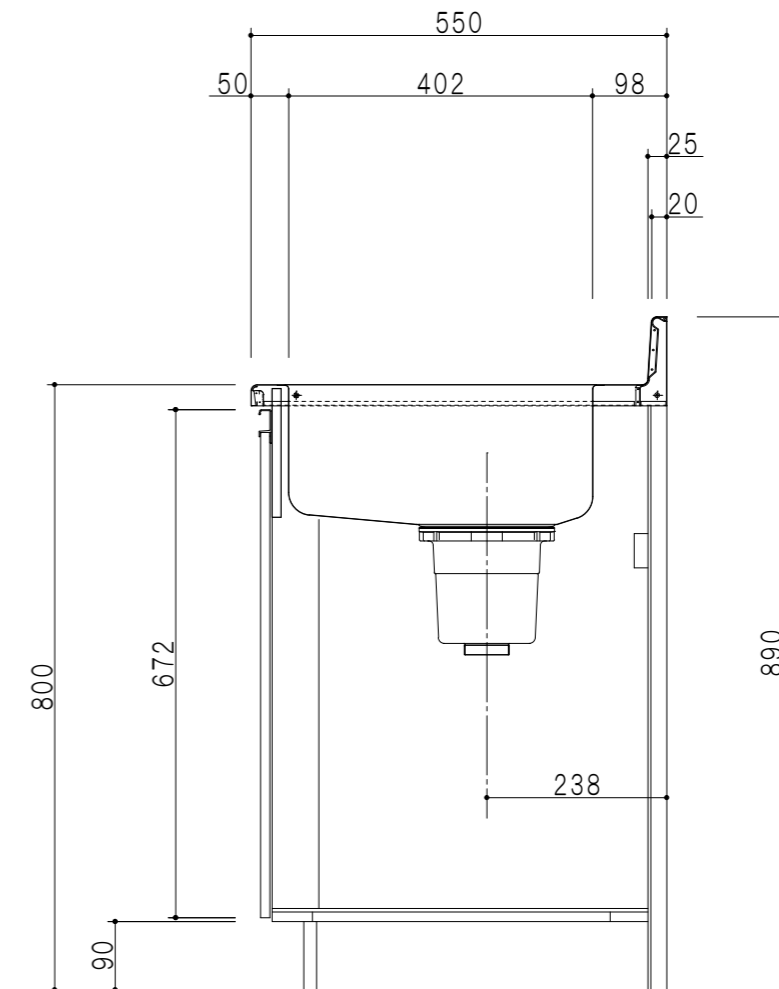

平面図

立面図

扉色	
SW	ホワイト
RV	木目
UW	ウツワ初付(艶有)
WN	ウツワ-ナット(艶有)
BS	ブラックストーン
PB	ホワイトストーン
MD	ダークグレイ

仕様	
トップ	ステンレス シツ深190mm
側板	低圧メラミン化粧パーティクルボード 12t
地板	ステンレス貼り 片面フラッシュ
背板	MDF 2.5t
扉	両面化粧パーティクルボード 12t
丁番	ワンタッチスライド式丁番
把手	アルミ-文字把手
その他	小物入れ 包丁差し φ180大型ゴミ収納器・ルキアノ扉-付き

断面図

名称	全槽流し台	図面名称	KTD5-80-100AS	onedo	ワンド株式会社	SCALE	1/10	DATA	2023.05.01	CHECKED	DRAWING	SHEET NO.
											T. K	