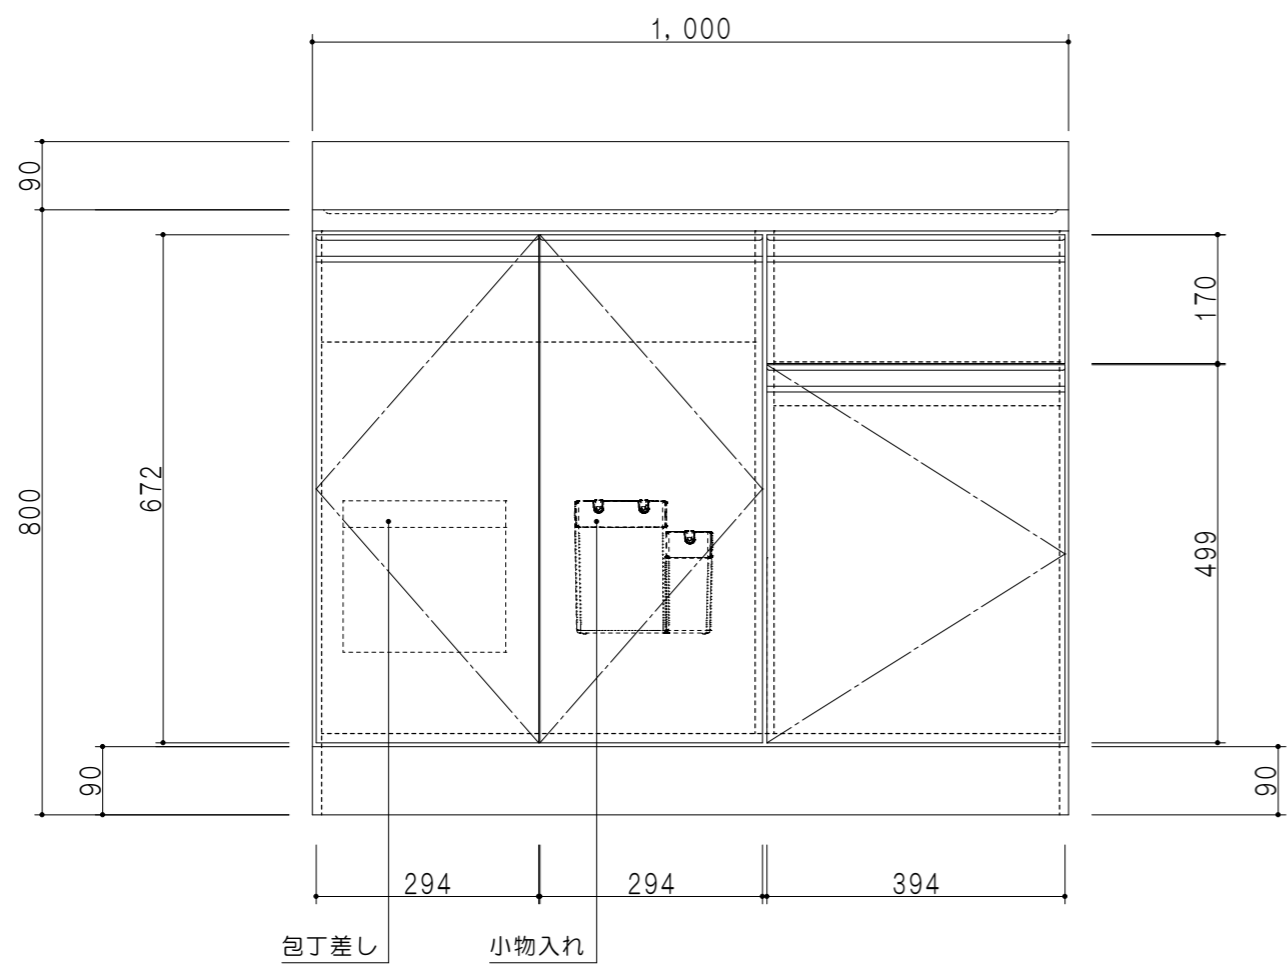

平面図

立面図

扉色	
SW	ホワイト
RV	木目
UW	ウツリ木目 (艶有)
WN	ウツリ木目 (艶有)
BS	ブラックストーン
PB	ホワイトストーン
MD	ダークグレイ

仕様	
ト ッ プ	ステンレス シツ深170mm
側 板	低圧メラミン化粧パーティクルボード 12t
地 板	ステンレス貼り 片面フラッシュ
背 板	MDF 2.5t
扉	両面化粧パーティクルボード 12t
丁 番	ワンタッチスライド式丁番
把 手	アルミ文字把手
そ の 他	小物入れ 包丁差し φ180大型ゴミ収納器・ルキアノ 扉-付き

断面図

名 称	トップ出し水栓タイプ 一槽流し台	図面名称	KTD5-80-100DS (左)	onedo	ワンド株式会社	SCALE	1/10	DATA	2023.05.01	CHECKED	DRAWING	SHEET NO.
											T. K	