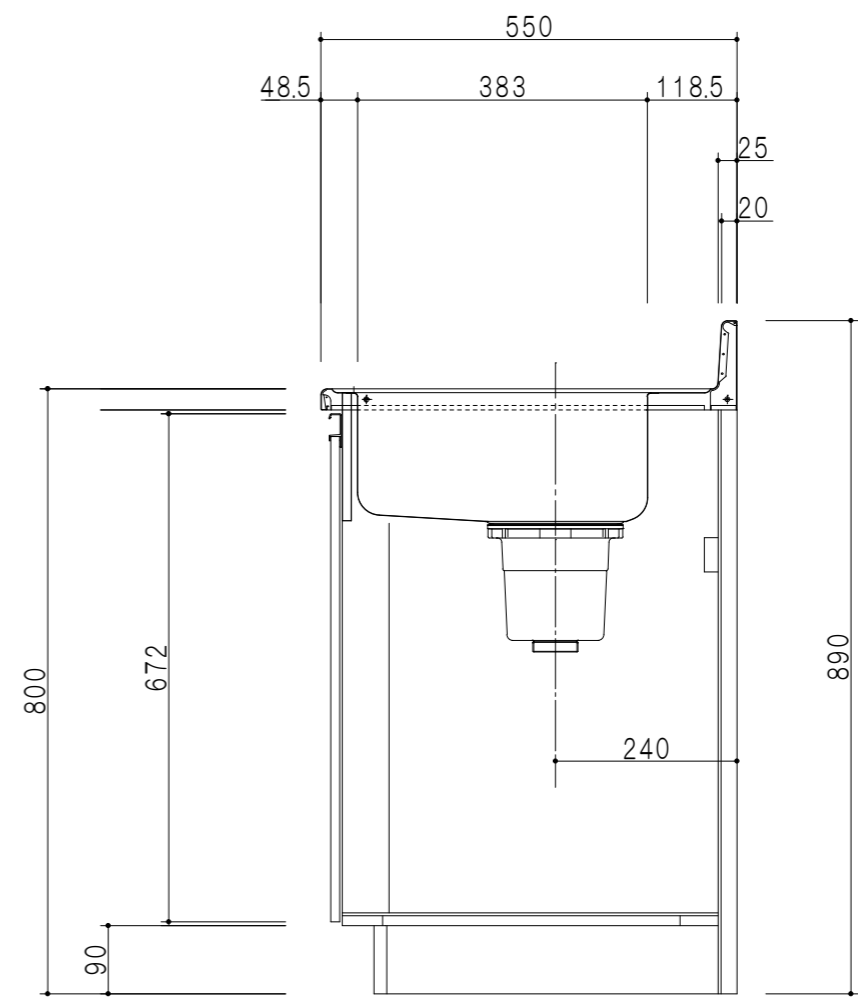

平面図

立面図

扉色	
SW	ホワイト
RV	木目
UW	ウツリ木目 (艶有)
WN	ウツリ木目 (艶有)
BS	ブラックストーン
PB	ホワイトストーン
MD	ダークグレイ

仕様	
ト ッ プ	ステンレス シツ深170mm
側 板	低圧メラミン化粧パーティクルボード 12t
地 板	ステンレス貼り 片面フラッシュ
背 板	MDF 2.5t
扉	両面化粧パーティクルボード 12t
丁 番	ワンタッチスライド式丁番
把 手	アルミ文字把手
そ の 他	小物入れ 包丁差し φ180大型ゴミ収納器・ルキアノ 扉-付き

断面図

名 称	トップ出し水栓タイプ 一槽流し台	図面名称	KTD5-80-100DS (左)	onedo	ワンド株式会社	SCALE	1/10	DATA	2023.05.01	CHECKED	DRAWING	SHEET NO.
											T. K	