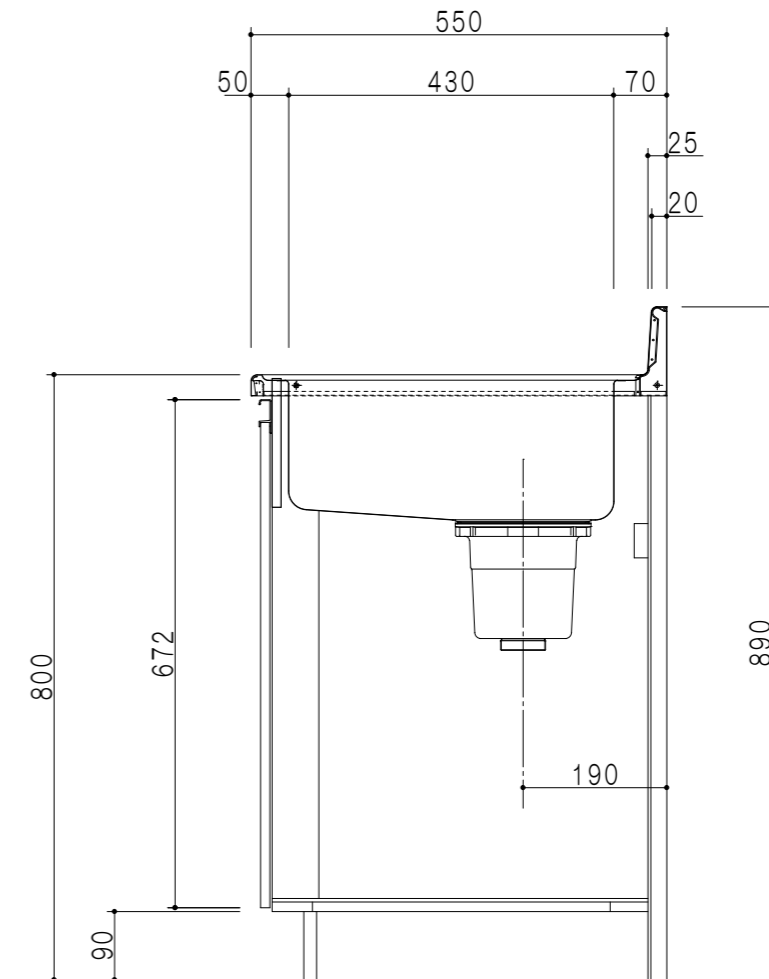

平面図

立面図

扉色	
SW	ホワイト
RV	木目
UW	ウツワ初仕(艶有)
WN	ウツワ-ナット(艶有)
BS	ブラックストーン
PB	ホワイトストーン
MD	ダークグレイ

仕様	
トッ プ	ステンレス シツ深160mm
側 板	低圧メラミン化粧パーティクルボード 12t
地 板	ステンレス貼り 片面フラッシュ
背 板	MDF 2.5t
扉	両面化粧パーティクルボード 12t
丁 番	ワンタッチスライド式丁番
把 手	アルミ-文字把手
そ の 他	小物入れ 包丁差し φ180大型ゴミ収納器・丸形グリル-付き

断面図

名称	一槽流し台	図面名称	KTD5-80-100S(左)	onedo	ワンド株式会社	SCALE	1/10	DATA	2023.05.01	CHECKED	DRAWING	SHEET NO.
											T. K	