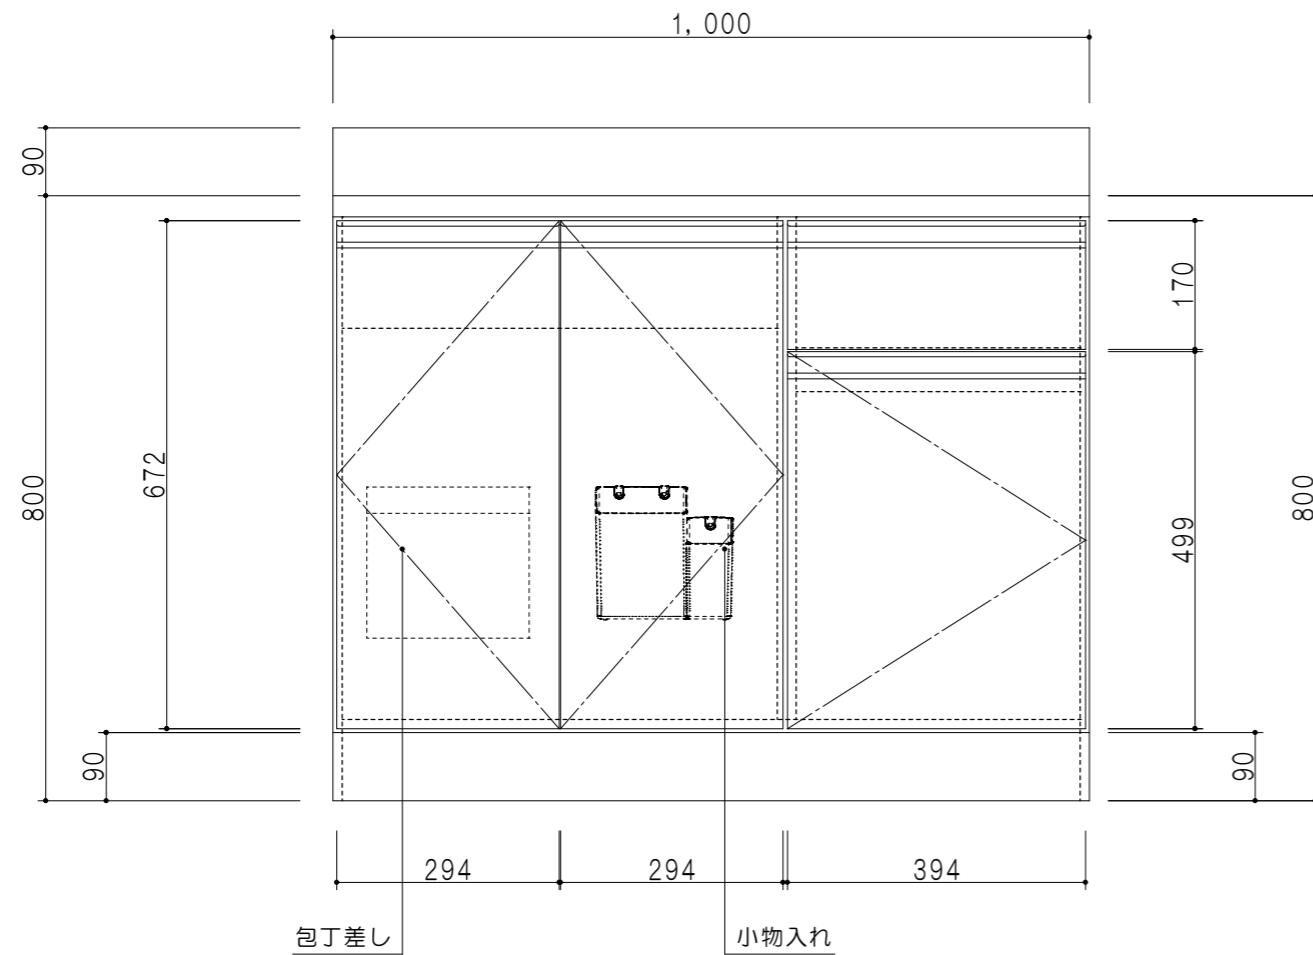

平面図

立面図

扉色	
SW	ホワイト
RV	木目
UW	ウツワ初仕(艶有)
WN	ウツワ-ナット(艶有)
BS	ブラックストーン
PB	ホワイトストーン
MD	ダークグレイ

仕様	
トッ プ	ステンレス シツ深160mm
側 板	低圧メラミン化粧パーティクルボード 12t
地 板	ステンレス貼り 片面フラッシュ
背 板	MDF 2.5t
扉	両面化粧パーティクルボード 12t
丁 番	ワンタッチスライド式丁番
把 手	アルミ-文字把手
そ の 他	小物入れ 包丁差し φ180大型ゴミ収納器・丸形グリル-付き

断面図

名称	一槽流し台	図面名称	KTD5-80-100S(左)	onedo	ワンド株式会社	SCALE	1/10	DATA	2023.05.01	CHECKED	DRAWING	SHEET NO.
											T. K	