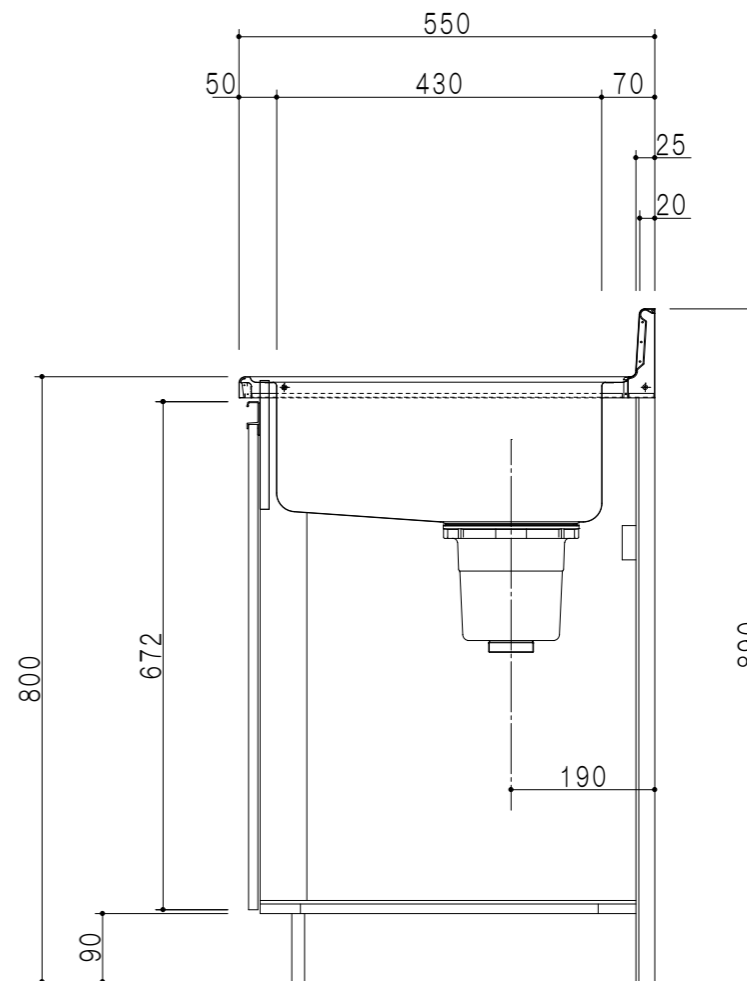

平面図

立面図

扉色	
SW	ホワイト
RV	木目
UW	ウツリ初付(艶有)
WN	ウツリナット(艶有)
BS	ブラックストーン
PB	ホワイトストーン
MD	ダークグレイ

仕様	
ト ッ プ	ステンレス シツ深160mm
側 板	低圧メラミン化粧パーティクルボード 12t
地 板	ステンレス貼り 片面フラッシュ
背 板	MDF 2.5t
扉	両面化粧パーティクルボード 12t
丁 番	ワンタッチスライド式丁番
把 手	アルミ文字把手
そ の 他	小物入れ 包丁差し φ180大型ゴミ収納器・ルキアノ 扉-付き

断面図

名 称	一槽流し台	図面名称	KTD5-80-100S(右)	onedo	ワンド株式会社	SCALE	1/10	DATA	2023.05.01	CHECKED	DRAWING	SHEET NO.
											T. K	