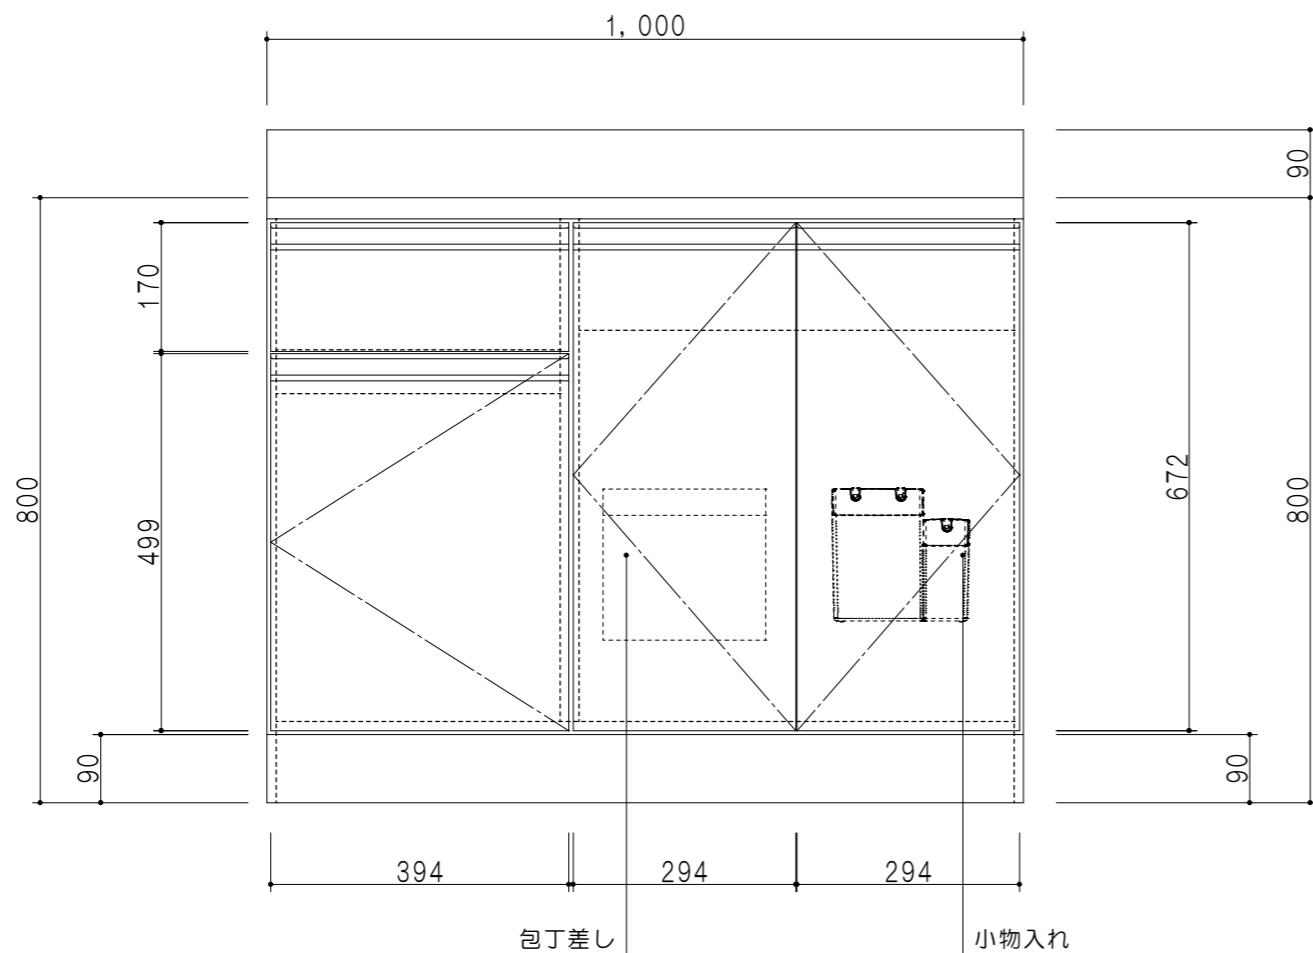

平面図

立面図

扉色	
SW	ホワイト
RV	木目
UW	ウツリ初付(艶有)
WN	ウツリナット(艶有)
BS	ブラックストーン
PB	ホワイトストーン
MD	ダークグレイ

仕様	
ト ッ プ	ステンレス シツ深160mm
側 板	低圧メラミン化粧パーティクルボード 12t
地 板	ステンレス貼り 片面フラッシュ
背 板	MDF 2.5t
扉	両面化粧パーティクルボード 12t
丁 番	ワンタッチスライド式丁番
把 手	アルミ文字把手
そ の 他	小物入れ 包丁差し φ180大型ゴミ収納器・ルキアノ 扉-付き

断面図

名 称	一槽流し台	図面名称	KTD5-80-100S(右)	onedo	ワンド株式会社	SCALE	1/10	DATA	2023.05.01	CHECKED	DRAWING	SHEET NO.
											T. K	