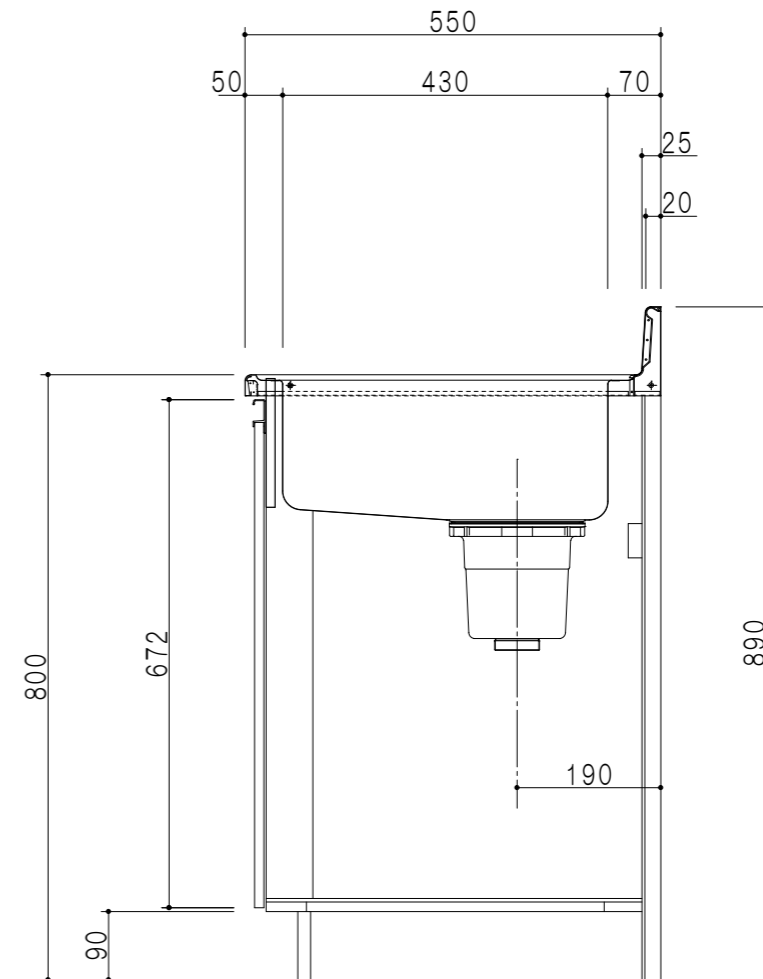

平面図

立面図

扉色	
SW	ホワイト
RV	木目
UW	ウレチ付 (艶有)
WN	ウレチ付 (艶有)
BS	ブラックストーン
PB	ホワイトストーン
MD	ダークグレイ

仕様	
トッ プ	ステンレス シツ深160mm
側 板	低圧メラミン化粧パーティクルボード 12t
地 板	ステンレス貼り 片面フラッシュ
背 板	MDF 2.5t
扉	両面化粧パーティクルボード 12t
丁 番	ワンタッチスライド式丁番
把 手	アルミ文字把手
そ の 他	小物入れ 包丁差し φ180大型ゴミ収納器・ルキア 扉付き

断面図

名称	一槽流し台	図面名称	KTD5-80-100SX (左)	onedo	ワンド株式会社	SCALE	1/10	DATA	2025.10.01	CHECKED	DRAWING	SHEET NO.
											K. I	