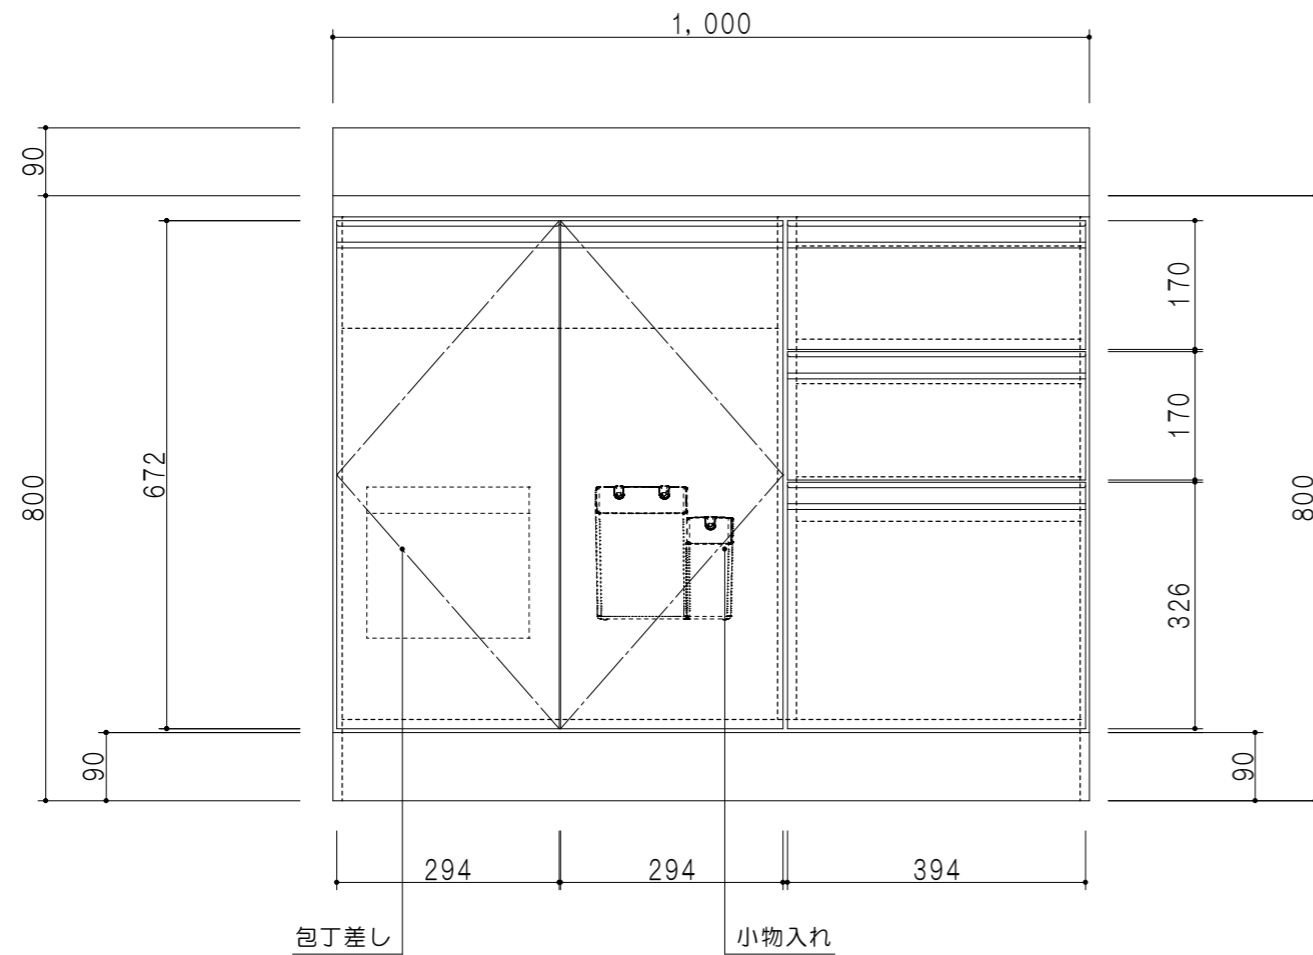

平面図

立面図

扉色	
SW	ホワイト
RV	木目
UW	ウレチ付 (艶有)
WN	ウレチ付 (艶有)
BS	ブラックストーン
PB	ホワイトストーン
MD	ダークグレイ

仕様	
トッ プ	ステンレス シツ深160mm
側 板	低圧メラミン化粧パーティクルボード 12t
地 板	ステンレス貼り 片面フラッシュ
背 板	MDF 2.5t
扉	両面化粧パーティクルボード 12t
丁 番	ワンタッチスライド式丁番
把 手	アルミ文字把手
そ の 他	小物入れ 包丁差し φ180大型ゴミ収納器・ルキア 扉付き

断面図

名称	一槽流し台	図面名称	KTD5-80-100SX (左)	onedo	ワンド株式会社	SCALE	1/10	DATA	2025.10.01	CHECKED	DRAWING	SHEET NO.
											K. I	