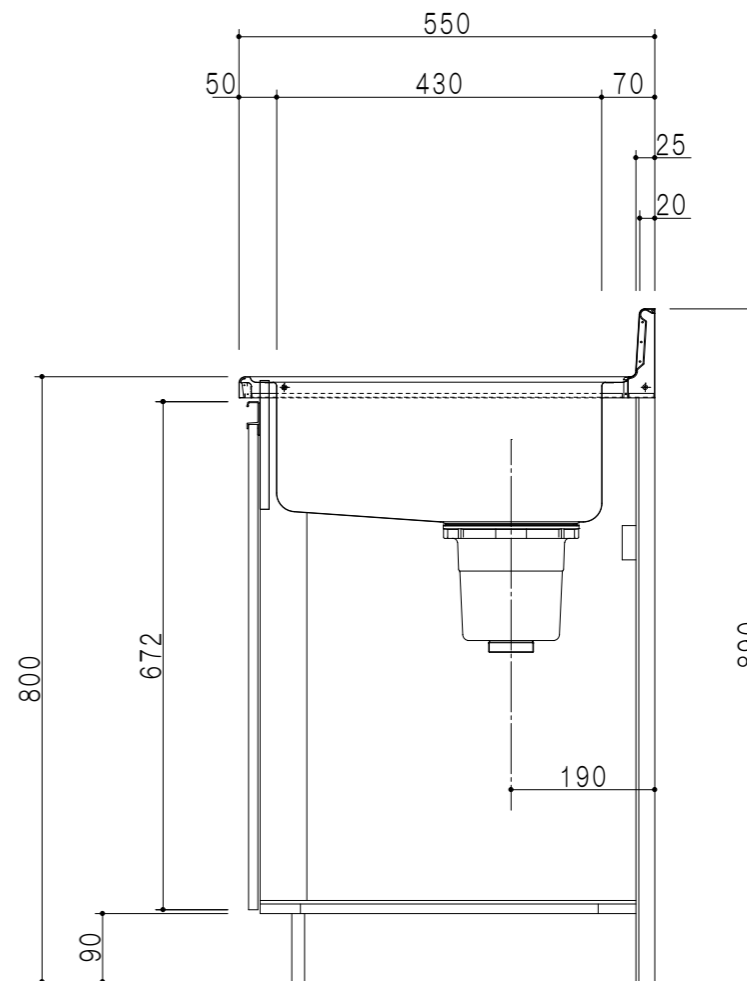

平面図

立面図

扉色	
SW	ホワイト
RV	木目
UW	ウルトラ木目(艶有)
WN	ウイザークラッド(艶有)
BS	ブラックストーン
PB	ホワイトストーン
MD	ダークグレイン

仕様	
トッ プ	ステンレス シツ深160mm
側 板	低圧メラミン化粧パーティクルボード 12t
地 板	ステンレス貼り 片面フラッシュ
背 板	MDF 2.5t
扉	両面化粧パーティクルボード 12t
丁 番	ワンタッチスライド式丁番
把 手	アルミー文字把手
そ の 他	小物入れ 包丁差し φ180大型ゴミ収納器・ルキョウ扉-付き

断面図

名 称	一槽流し台	図面名称	KTD5-80-100SX(右)	onedo	ワンド株式会社	SCALE	1/10	DATA	2025.10.01	CHECKED	DRAWING	SHEET NO.
											K. I	