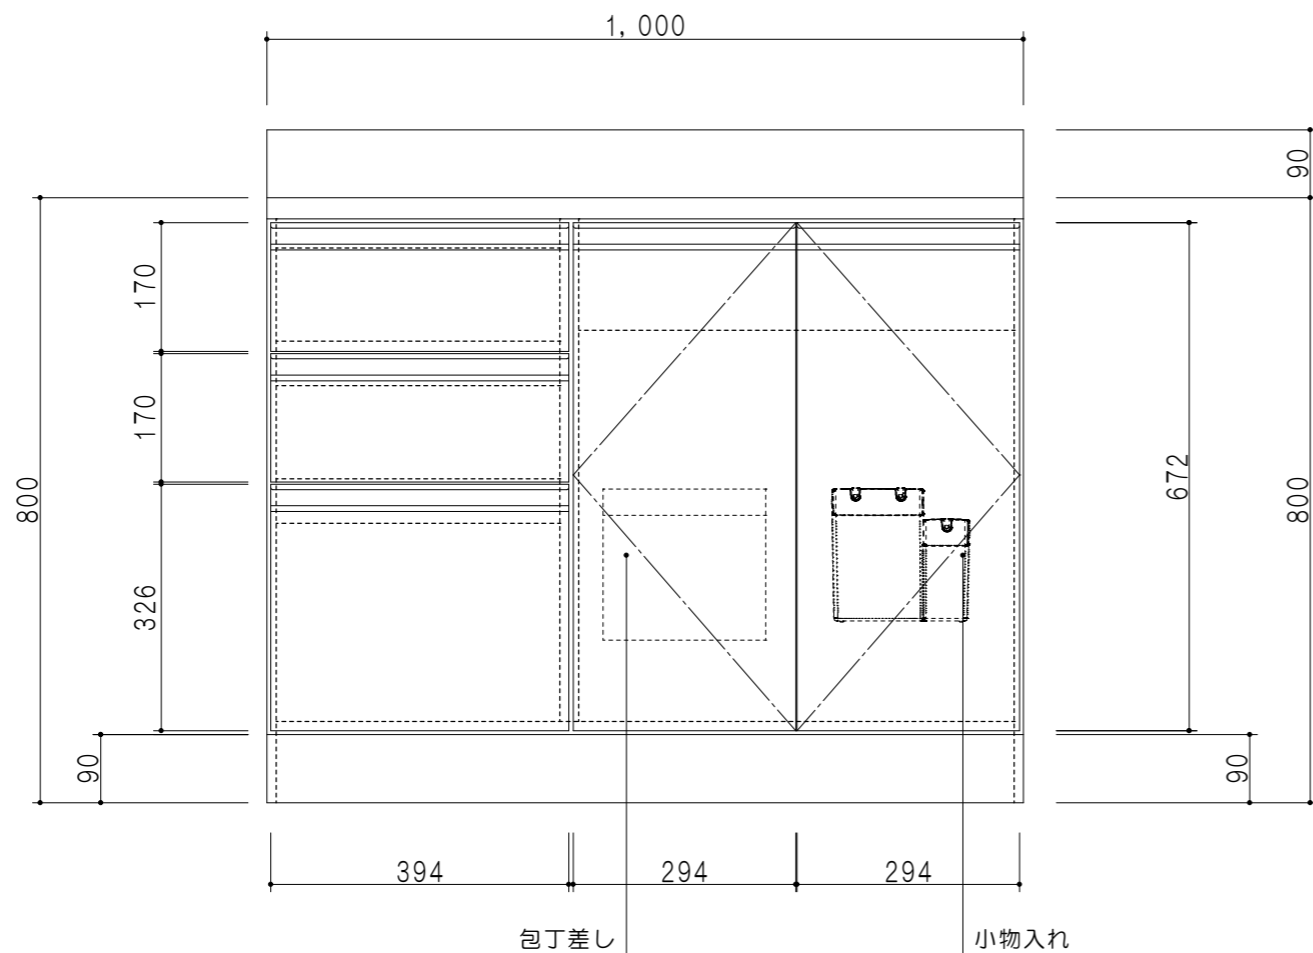

平面図

立面図

扉色	
SW	ホワイト
RV	木目
UW	ウルトラ木目(艶有)
WN	ウイザークラッド(艶有)
BS	ブラックストーン
PB	ホワイトストーン
MD	ダークグレイン

仕様	
トッ プ	ステンレス シツ深160mm
側 板	低圧メラミン化粧パーティクルボード 12t
地 板	ステンレス貼り 片面フラッシュ
背 板	MDF 2.5t
扉	両面化粧パーティクルボード 12t
丁 番	ワンタッチスライド式丁番
把 手	アルミー文字把手
そ の 他	小物入れ 包丁差し φ180大型ゴミ収納器・ルキョウ扉-付き

断面図

名 称	一槽流し台	図面名称	KTD5-80-100SX(右)	onedo	ワンド株式会社	SCALE	1/10	DATA	2025.10.01	CHECKED	DRAWING	SHEET NO.
											K. I	