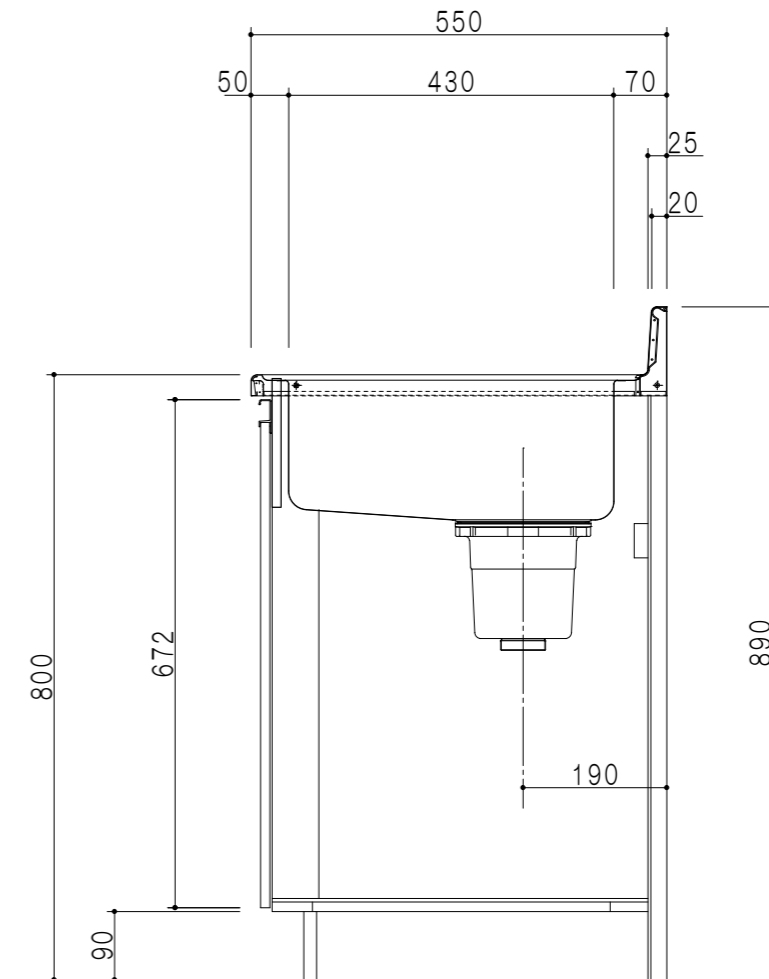

平面図

立面図

扉色	
SW	ホワイト
RV	木目
UW	ウツワ初付(艶有)
WN	ウツワ-ナット(艶有)
BS	ブラックストーン
PB	ホワイトストーン
MD	ダークグレイ

仕様	
ト ッ プ	ステンレス シツ深160mm
側 板	低圧メラミン化粧パーティクルボード 12t
地 板	ステンレス貼り 片面フラッシュ
背 板	MDF 2.5t
扉	両面化粧パーティクルボード 12t
丁 番	ワンタッチスライド式丁番
把 手	アルミ-文字把手
そ の 他	小物入れ 包丁差し φ180大型ゴミ収納器・ルキア跡-付き

断面図

名称	一槽流し台	図面名称	KTD5-80-105S(左)	onedo	ワンド株式会社	SCALE	1/10	DATA	2023.05.01	CHECKED	DRAWING	SHEET NO.
											T. K	