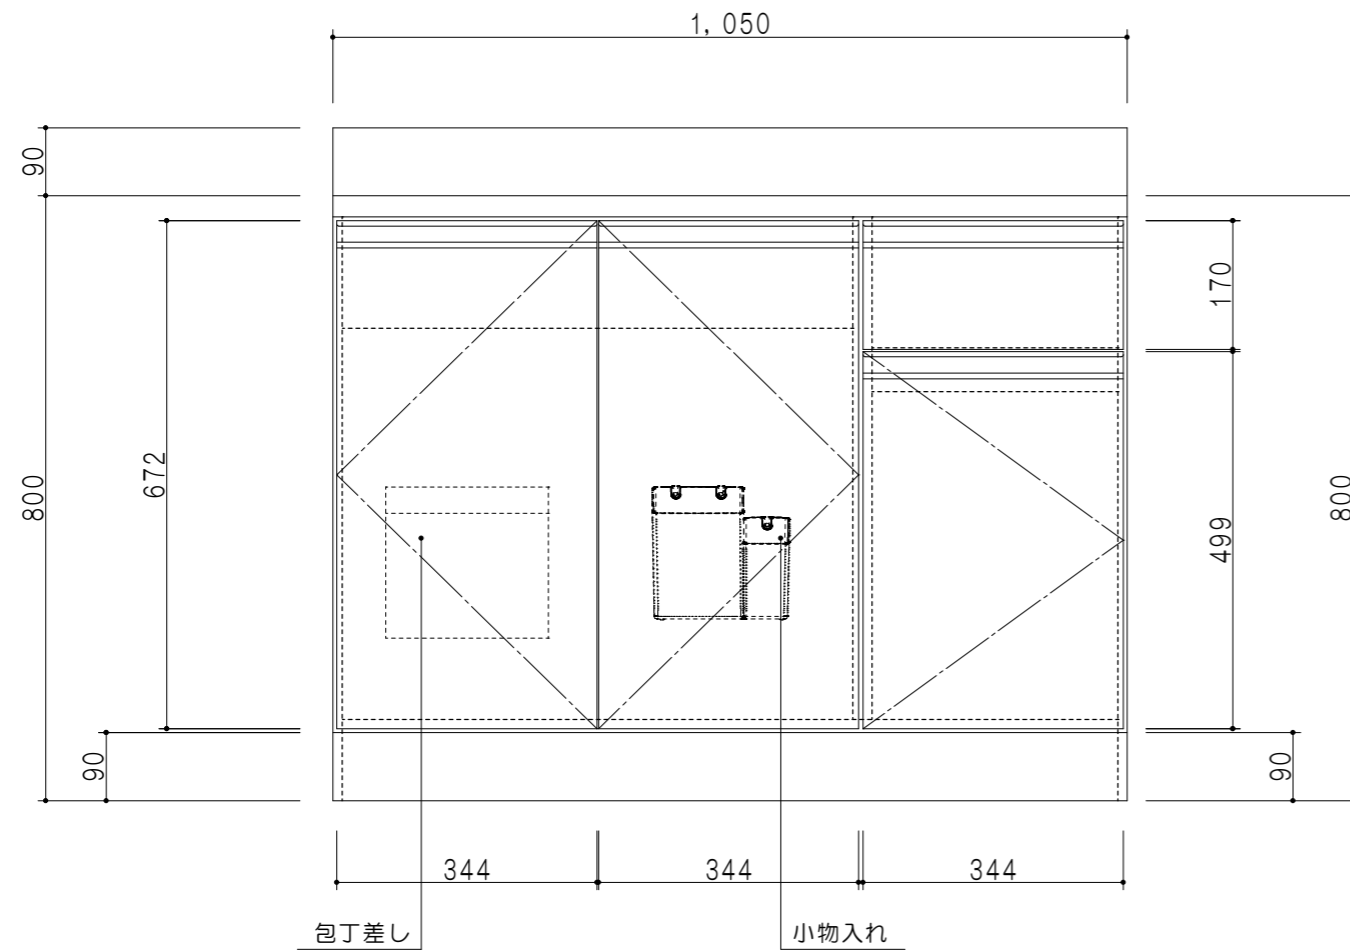

平面図

立面図

扉色	
SW	ホワイト
RV	木目
UW	ウツワ初付(艶有)
WN	ウツワ-ナット(艶有)
BS	ブラックストーン
PB	ホワイトストーン
MD	ダークグレイ

仕様	
ト ッ プ	ステンレス シツ深160mm
側 板	低圧メラミン化粧パーティクルボード 12t
地 板	ステンレス貼り 片面フラッシュ
背 板	MDF 2.5t
扉	両面化粧パーティクルボード 12t
丁 番	ワンタッチスライド式丁番
把 手	アルミ-文字把手
そ の 他	小物入れ 包丁差し φ180大型ゴミ収納器・ルキア跡-付き

断面図

名称	一槽流し台	図面名称	KTD5-80-105S(左)	onedo	ワンド株式会社	SCALE	1/10	DATA	2023.05.01	CHECKED	DRAWING	SHEET NO.
											T. K	