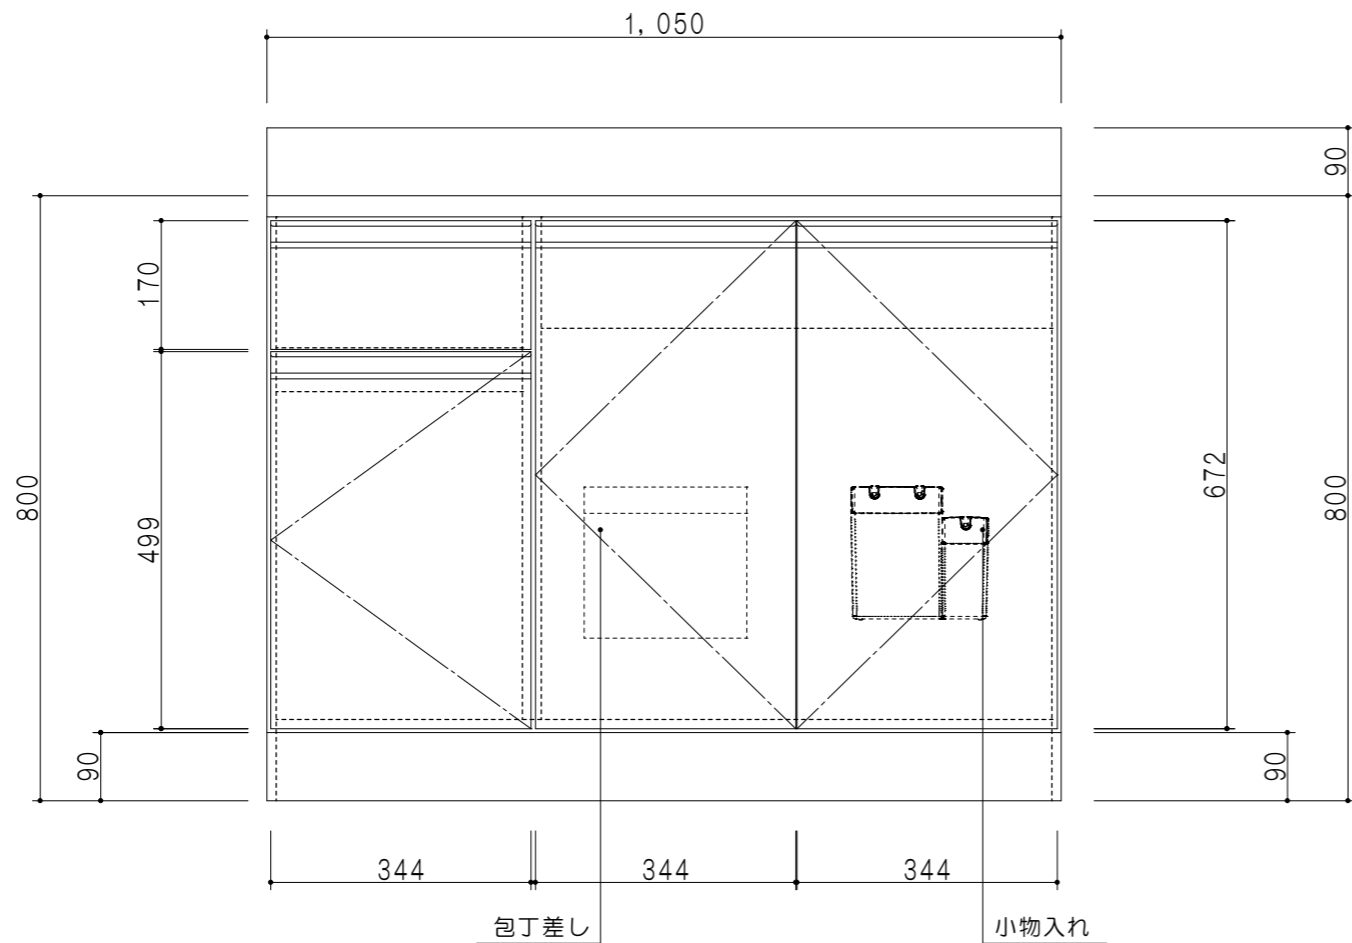

平面図

立面図

扉色	
SW	ホワイト
RV	木目
UW	ウツワ初仕(艶有)
WN	ウツワ-ナット(艶有)
BS	ブラックストーン
PB	ホワイトストーン
MD	ダークグレイ

仕様	
ト ッ プ	ステンレス シツ深160mm
側 板	低圧メラミン化粧パーティクルボード 12t
地 板	ステンレス貼り 片面フラッシュ
背 板	MDF 2.5t
扉	両面化粧パーティクルボード 12t
丁 番	ワンタッチスライド式丁番
把 手	アルミ-文字把手
そ の 他	小物入れ 包丁差し φ180大型ゴミ収納器・ルキア跡-付き

断面図

名 称	一槽流し台	図面名称	KTD5-80-105S(右)	onedo	ワンド株式会社	SCALE	1/10	DATA	2023.05.01	CHECKED	DRAWING	SHEET NO.
											T. K	