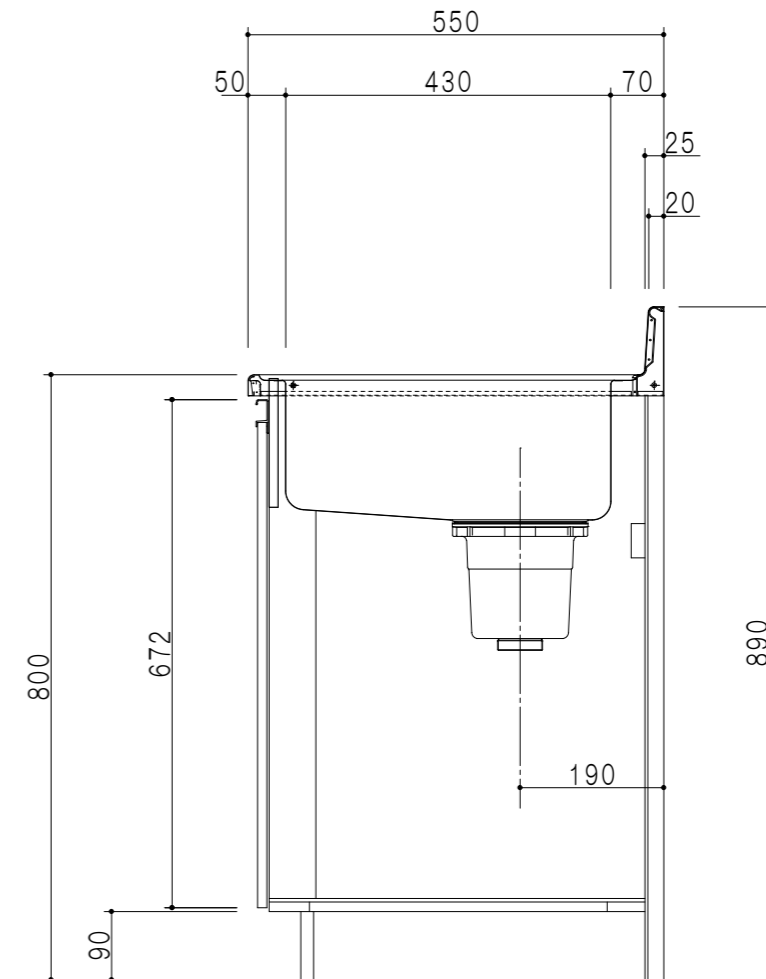

平面図

立面図

扉色	
SW	ホワイト
RV	木目
UW	ウツワ初仕(艶有)
WN	ウツワ-ナット(艶有)
BS	ブラックストーン
PB	ホワイトストーン
MD	ダークグレイ

仕様	
ト ッ プ	ステンレス シツ深160mm
側 板	低圧メラミン化粧パーティクルボード 12t
地 板	ステンレス貼り 片面フラッシュ
背 板	MDF 2.5t
扉	両面化粧パーティクルボード 12t
丁 番	ワンタッチスライド式丁番
把 手	アルミ-文字把手
そ の 他	小物入れ 包丁差し φ180大型ゴミ収納器・ルキア跡-付き

断面図

名 称	一槽流し台	図面名称	KTD5-80-105S(右)	onedo	ワンド株式会社	SCALE	1/10	DATA	2023.05.01	CHECKED	DRAWING	SHEET NO.
											T. K	