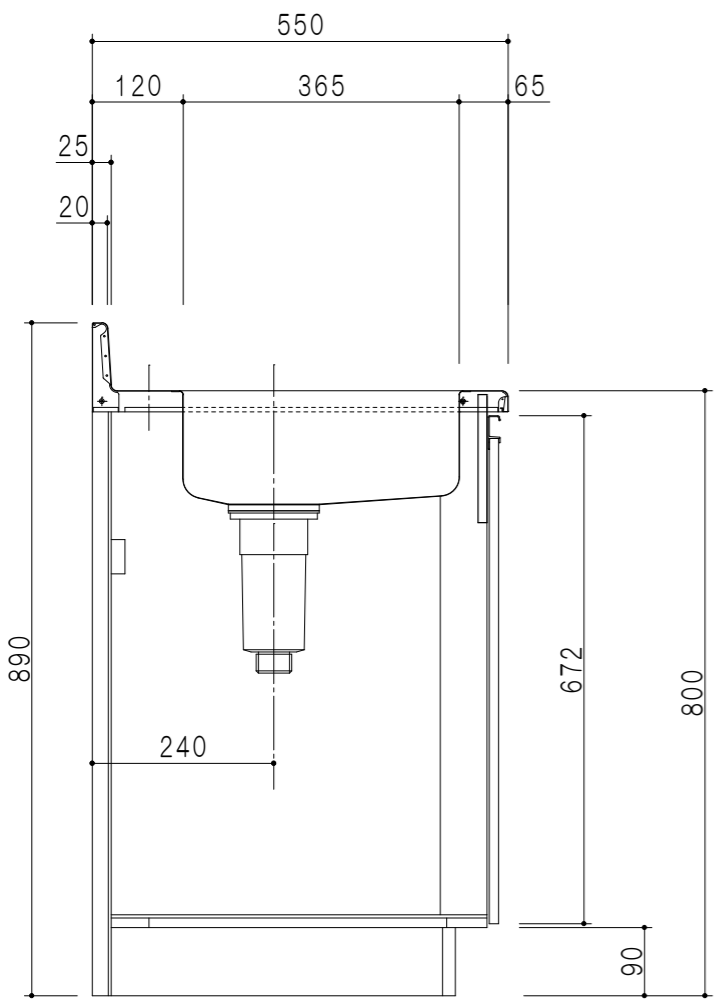

平面図

断面図

立面図

仕 様	
ト ッ プ	ステンレス シツ深160mm
側 板	低圧メラミン化粧パーティクルボード 12t
地 板	ステンレス貼り 片面フラッシュ
背 板	MDF 2.5t
扉	両面化粧パーティクルボード 12t
丁 番	ワンタッチスライド式丁番
把 手	アルミー文字把手
そ の 他	小物入れ 包丁差し φ115小型ゴミ収納器・ルキゾノ扉-ス付き

扉 色	
SW	ホワイト
RV	木 目
UW	ウルトラホワイト (艶有)
WN	ウイザークラウド (艶有)
BS	ブラックストーン
PB	ホワイトストーン
MD	ダークグレイ

断面図

名 称	一体型流し台	図面名称	KTD5-80-120DK (左)	ワンド株式会社	SCALE	1/10	DATA	2023.05.01	CHECKED	DRAWING	SHEET NO.
										T. K	