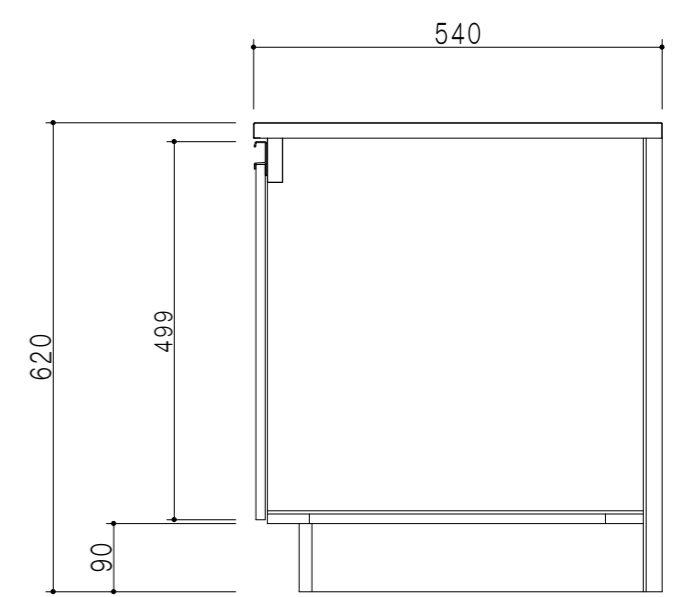

平面図

断面図

立面図

仕 様	
ト ッ プ	ステンレス シツ深160mm
側 板	低圧メラミン化粧パーティクルボード 12t
地 板	ステンレス貼り 片面フラッシュ
背 板	MDF 2.5t
扉	両面化粧パーティクルボード 12t
丁 番	ワンタッチスライド式丁番
把 手	アルミー文字把手
そ の 他	小物入れ 包丁差し φ115小型ゴミ収納器・ルキゾノ扉-ス付き

扉 色	
SW	ホワイト
RV	木 目
UW	ウルトラホワイト (艶有)
WN	ウイザークラウド (艶有)
BS	ブラックストーン
PB	ホワイトストーン
MD	ダークグレイ

断面図

名 称	一体型流し台	図面名称	KTD5-80-120DK (左)	ワンド株式会社	SCALE	1/10	DATA	2023.05.01	CHECKED	DRAWING	SHEET NO.
										T. K	