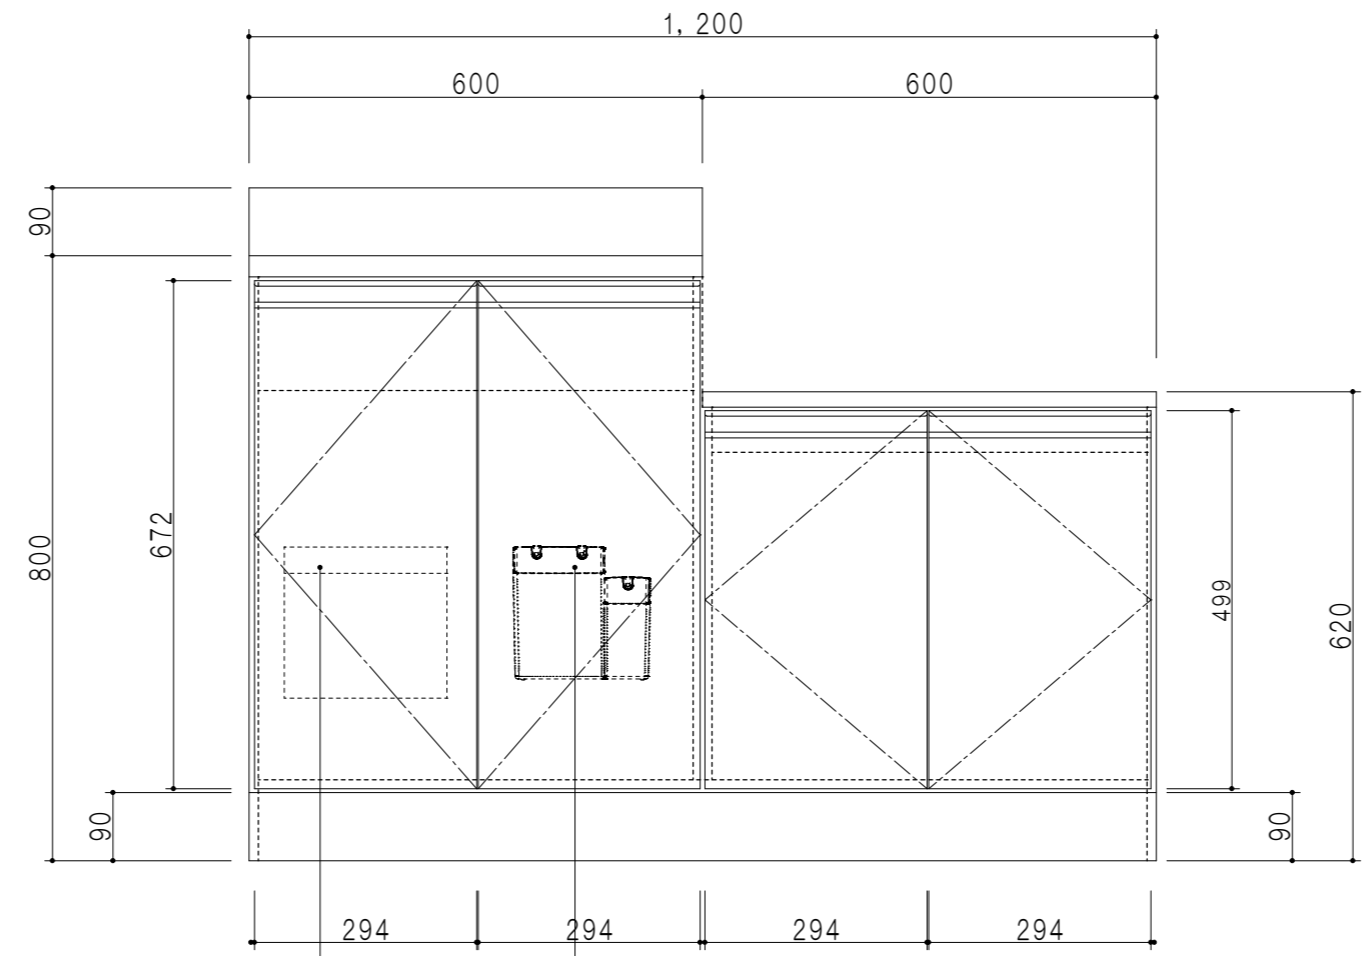

平面図

断面図

立面図

仕 様	
ト ッ プ	ステンレス シツ深160mm
側 板	低圧メラミン化粧パーティクルボード 12t
地 板	ステンレス貼り 片面フラッシュ
背 板	MDF 2.5t
扉	両面化粧パーティクルボード 12t
丁 番	ワンタッチスライド式丁番
把 手	アルミー文字把手
そ の 他	小物入れ 包丁差し φ115小型ゴミ収納器・ルキゾノ扉-ス付き

扉 色	
SW	ホワイト
RV	木 目
UW	ウルトラホワイト (艶有)
WN	ウイザークラウド (艶有)
BS	ブラックストーン
PB	ホワイトストーン
MD	ダークグレイ

断面図

名 称	一体型流し台	図面名称	KTD5-80-120DK (左)	ワンド株式会社	SCALE	1/10	DATA	2023.05.01	CHECKED	DRAWING	SHEET NO.
										T. K	