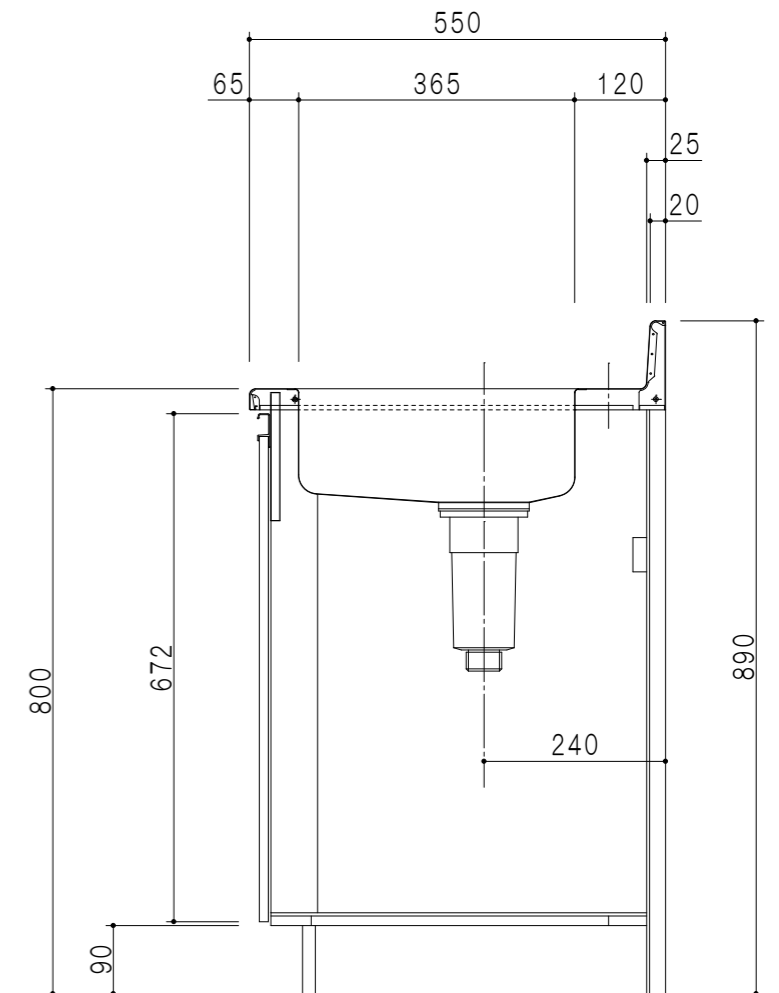

扉色	
SW	ホワイト
RV	木目
UW	ウルトラホワイト (艶有)
WN	ウイザークラッド (艶有)
BS	ブラックストーン
PB	ホワイトストーン
MD	ダークグレイン

平面図

仕様	
トッ プ	ステンレス シツ深160mm
側 板	低圧メラミン化粧パーティクルボード 12t
地 板	ステンレス貼り 片面フラッシュ
背 板	MDF 2.5t
扉	両面化粧パーティクルボード 12t
丁 番	ワンタッチスライド式丁番
把 手	アルミー文字把手
そ の 他	小物入れ 包丁差し φ115小型ゴミ収納器・ルキョウ扉-付き

断面図

立面図

包丁差し 小物入れ

断面図

名称	一体型流し台	図面名称	KTD5_80-120DK (右)	onedo	ワンド株式会社	SCALE	1/10	DATA	2023.05.01	CHECKED	DRAWING	SHEET NO.
											T. K	