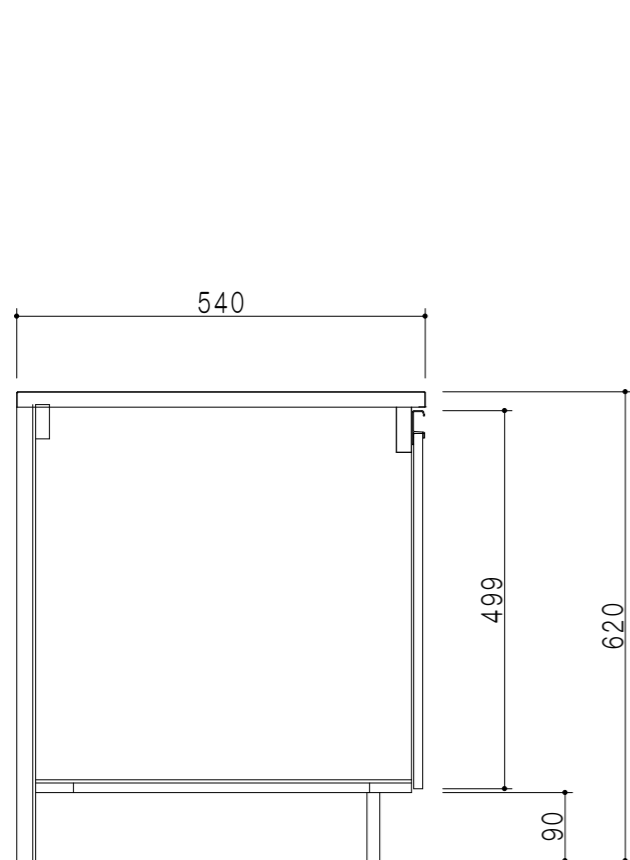

扉色	
SW	ホワイト
RV	木目
UW	ウルトラホワイト (艶有)
WN	ウイザークラッド (艶有)
BS	ブラックストーン
PB	ホワイトストーン
MD	ダークグレイン

平面図

仕様	
トッ プ	ステンレス シツ深160mm
側 板	低圧メラミン化粧パーティクルボード 12t
地 板	ステンレス貼り 片面フラッシュ
背 板	MDF 2.5t
扉	両面化粧パーティクルボード 12t
丁 番	ワンタッチスライド式丁番
把 手	アルミー文字把手
そ の 他	小物入れ 包丁差し φ115小型ゴミ収納器・ルキョウ扉-付き

断面図

立面図

包丁差し 小物入れ

断面図

名称	一体型流し台	図面名称	KTD5_80-120DK (右)	onedo	ワンド株式会社	SCALE	1/10	DATA	2023.05.01	CHECKED	DRAWING	SHEET NO.
											T. K	