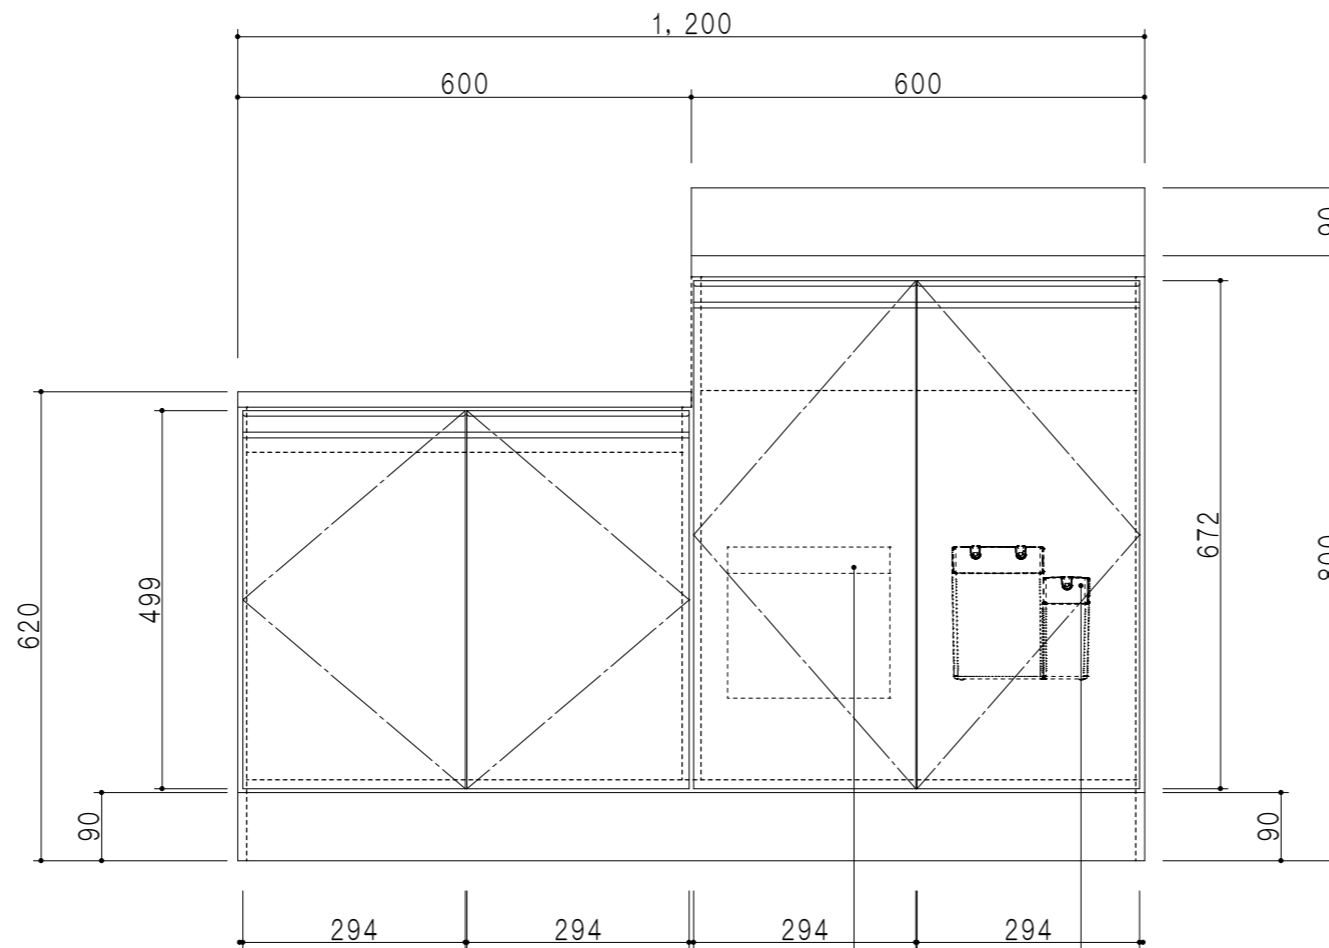

扉色	
SW	ホワイト
RV	木目
UW	ウルトラホワイト (艶有)
WN	ウイザークラッド (艶有)
BS	ブラックストーン
PB	ホワイトストーン
MD	ダークグレイン

平面図

仕様	
トッ プ	ステンレス シツ深160mm
側 板	低圧メラミン化粧パーティクルボード 12t
地 板	ステンレス貼り 片面フラッシュ
背 板	MDF 2.5t
扉	両面化粧パーティクルボード 12t
丁 番	ワンタッチスライド式丁番
把 手	アルミー文字把手
そ の 他	小物入れ 包丁差し φ115小型ゴミ収納器・ルキョウ扉-付き

断面図

立面図

包丁差し 小物入れ

断面図

名称	一体型流し台	図面名称	KTD5_80-120DK (右)	onedo	ワンド株式会社	SCALE	1/10	DATA	2023.05.01	CHECKED	DRAWING	SHEET NO.
											T. K	