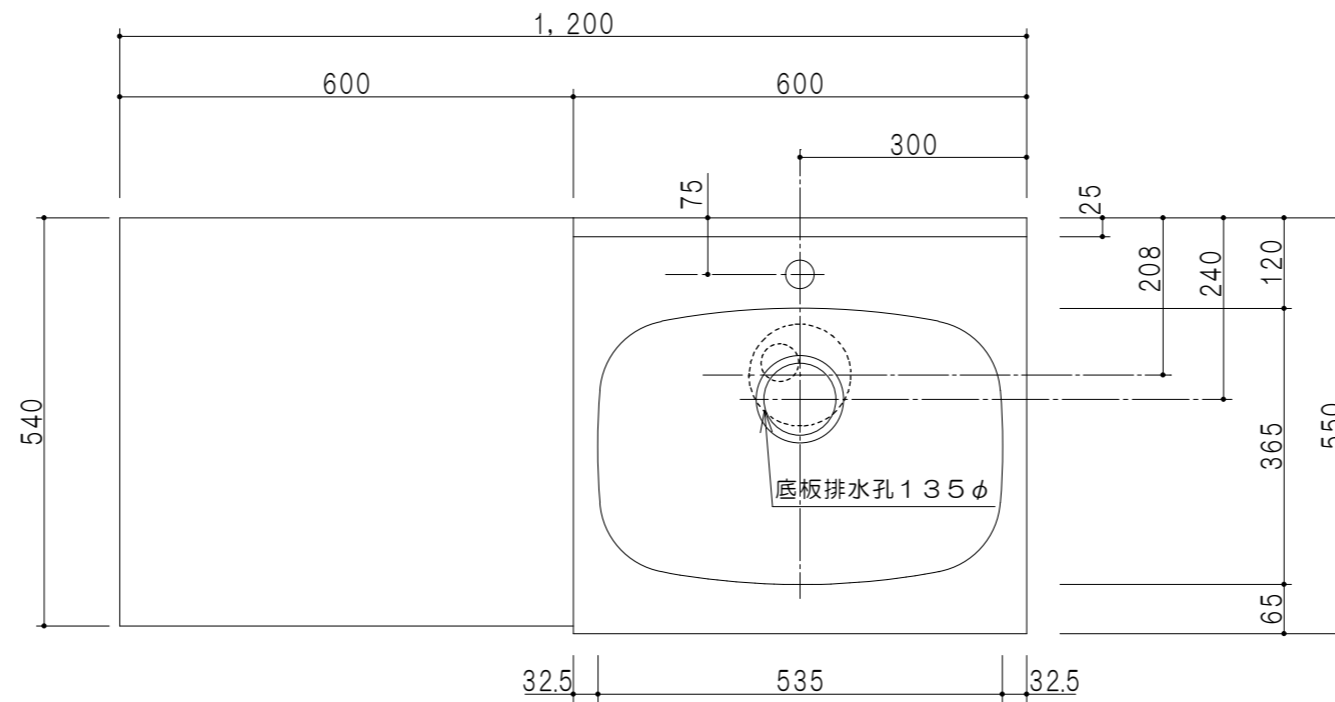

扉色	
SW	ホワイト
RV	木目
UW	ウルトラホワイト (艶有)
WN	ウイザークラッド (艶有)
BS	ブラックストーン
PB	ホワイトストーン
MD	ダークグレイン

平面図

仕様	
トッ プ	ステンレス シツ深160mm
側 板	低圧メラミン化粧パーティクルボード 12t
地 板	ステンレス貼り 片面フラッシュ
背 板	MDF 2.5t
扉	両面化粧パーティクルボード 12t
丁 番	ワンタッチスライド式丁番
把 手	アルミー文字把手
そ の 他	小物入れ 包丁差し φ115小型ゴミ収納器・ルキョウ扉-付き

断面図

立面図

包丁差し 小物入れ

断面図

名称	一体型流し台	図面名称	KTD5_80-120DK (右)	onedo	ワンド株式会社	SCALE	1/10	DATA	2023.05.01	CHECKED	DRAWING	SHEET NO.
											T. K	