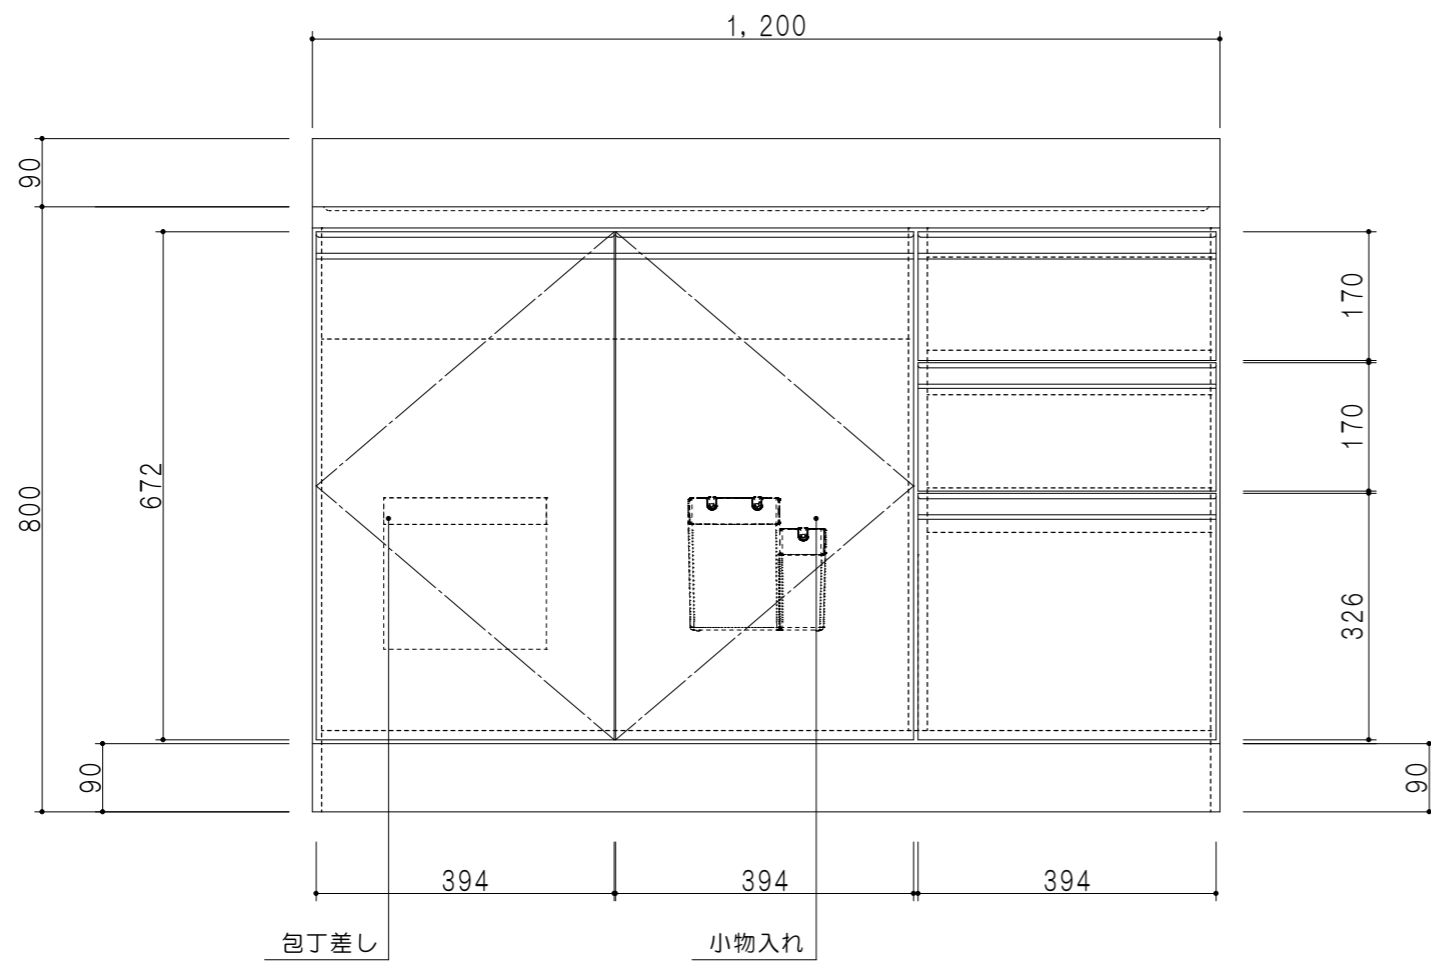

平面図

立面図

扉色	
SW	ホワイト
RV	木目
UW	ウルトラホワイト (艶有)
WN	ウイザークラウド (艶有)
BS	ブラックストーン
PB	ホワイトストーン
MD	ダークグレイ

仕様	
トッ プ	ステンレス シツ深170mm
側 板	低圧メラミン化粧パーティクルボード 12t
地 板	ステンレス貼り 片面フラッシュ
背 板	MDF 2.5t
扉	両面化粧パーティクルボード 12t
丁 番	ワンタッチスライド式丁番
把 手	アルミ文字把手
そ の 他	小物入れ 包丁差し φ180大型ゴミ収納器・ルキアノ 扉-付き

断面図

名 称	トップ出し水栓タイプ 一槽流し台	図面名称	KTD5-80-120DSX (左)	onedo	ワンド株式会社	SCALE	1/10	DATA	2025.10.01	CHECKED	DRAWING	SHEET NO.
											K. I	