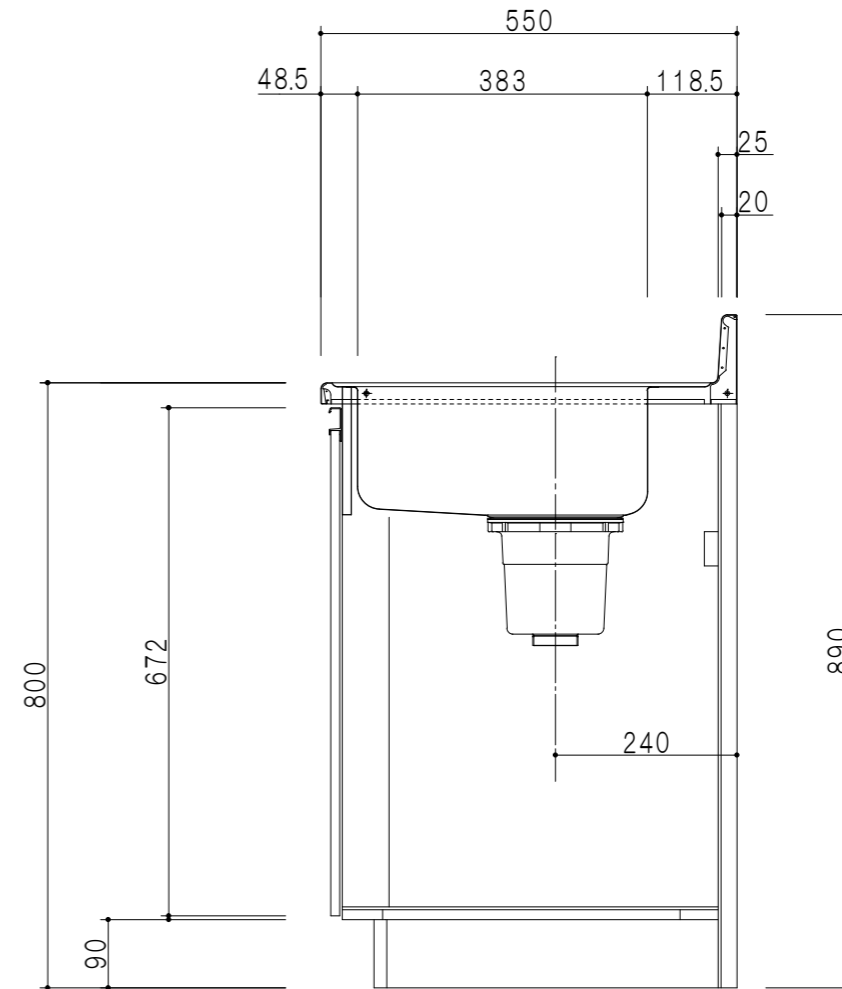

平面図

立面図

扉色	
SW	ホワイト
RV	木目
UW	ウルトラホワイト (艶有)
WN	ウイザークラウド (艶有)
BS	ブラックストーン
PB	ホワイトストーン
MD	ダークグレイ

仕様	
トッ プ	ステンレス シツ深170mm
側 板	低圧メラミン化粧パーティクルボード 12t
地 板	ステンレス貼り 片面フラッシュ
背 板	MDF 2.5t
扉	両面化粧パーティクルボード 12t
丁 番	ワンタッチスライド式丁番
把 手	アルミ文字把手
そ の 他	小物入れ 包丁差し φ180大型ゴミ収納器・ルキアノ 扉-付き

断面図

名 称	トップ出し水栓タイプ 一槽流し台	図面名称	KTD5-80-120DSX (左)	onedo	ワンド株式会社	SCALE	1/10	DATA	2025.10.01	CHECKED	DRAWING	SHEET NO.
											K. I	