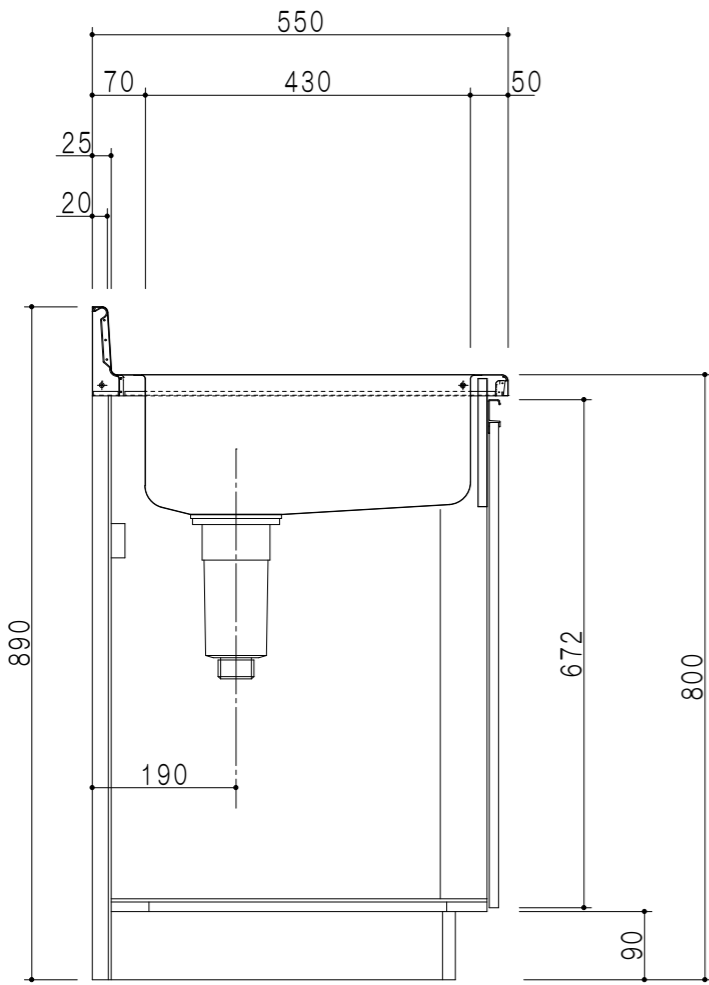

平面図

断面図

立面図

仕 様	
ト ッ プ	ステンレス シツ深160mm
側 板	低圧メラミン化粧パーティクルボード 12t
地 板	ステンレス貼り 片面フラッシュ
背 板	MDF 2.5t
扉	両面化粧パーティクルボード 12t
丁 番	ワンタッチスライド式丁番
把 手	アルミー文字把手
そ の 他	小物入れ 包丁差し φ115小型ゴミ収納器・丸シブ 扉-ス付き

扉 色	
SW	ホワイト
RV	木 目
UW	ウルトラホワイト (艶有)
WN	ウイザークラウド (艶有)
BS	ブラックストーン
PB	ホワイトストーン
MD	ダークグレイ

断面図

名 称	一体型流し台	図面名称	KTD5-80-120K (左)	onedo	ワンド株式会社	SCALE	1/10	DATA	2023.05.01	CHECKED	DRAWING	SHEET NO.
											T. K	