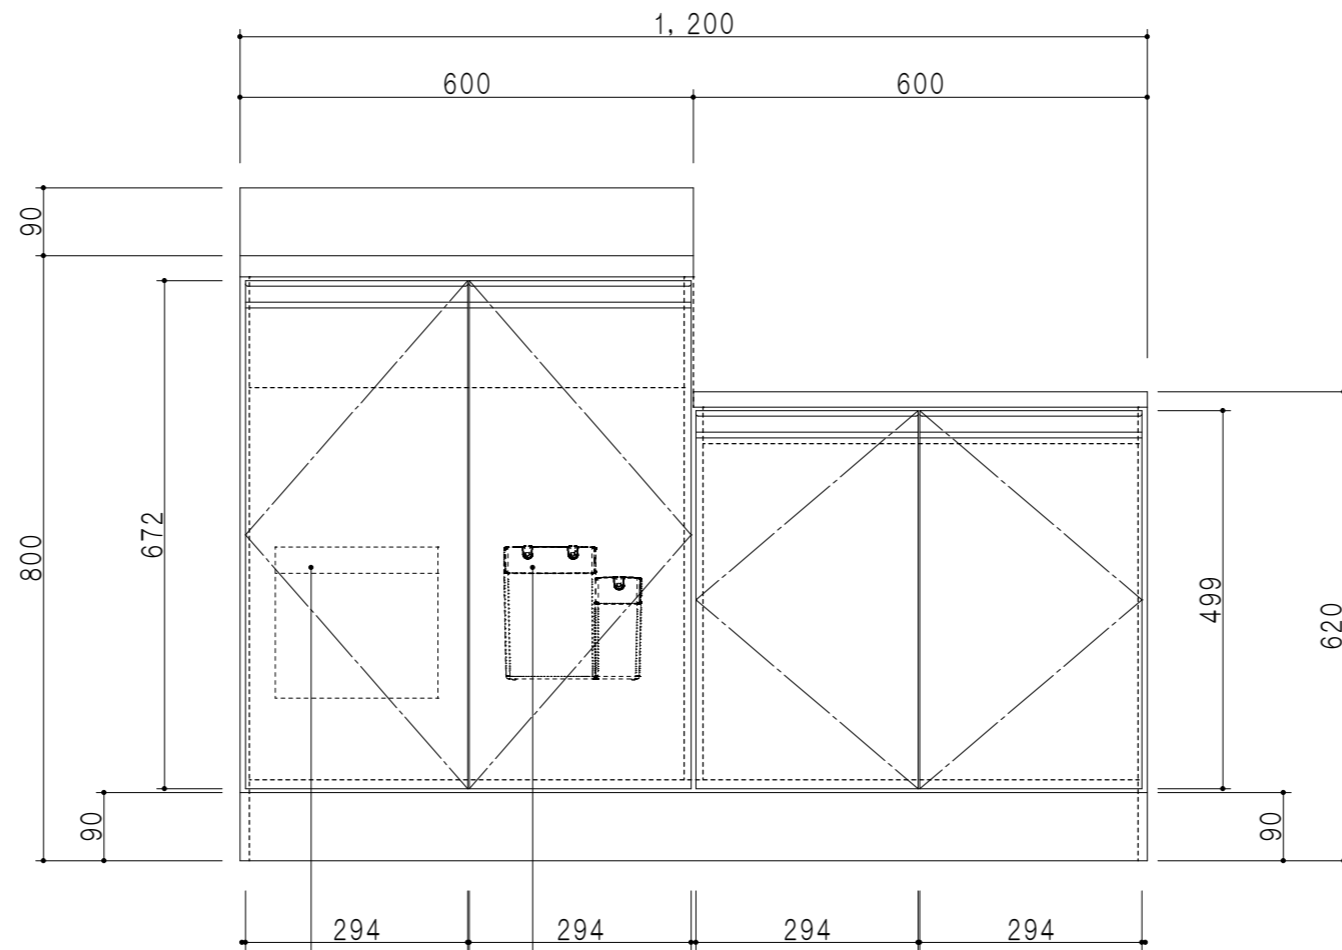

平面図

断面図

立面図

仕 様	
ト ッ プ	ステンレス シツ深160mm
側 板	低圧メラミン化粧パーティクルボード 12t
地 板	ステンレス貼り 片面フラッシュ
背 板	MDF 2.5t
扉	両面化粧パーティクルボード 12t
丁 番	ワンタッチスライド式丁番
把 手	アルミー文字把手
そ の 他	小物入れ 包丁差し φ115小型ゴミ収納器・丸シブ 扉-ス付き

扉 色	
SW	ホワイト
RV	木 目
UW	ウルトラホワイト (艶有)
WN	ウイザークラウド (艶有)
BS	ブラックストーン
PB	ホワイトストーン
MD	ダークグレイ

断面図

名 称	一体型流し台	図面名称	KTD5-80-120K (左)	onedo	ワンド株式会社	SCALE	1/10	DATA	2023.05.01	CHECKED	DRAWING	SHEET NO.
											T. K	