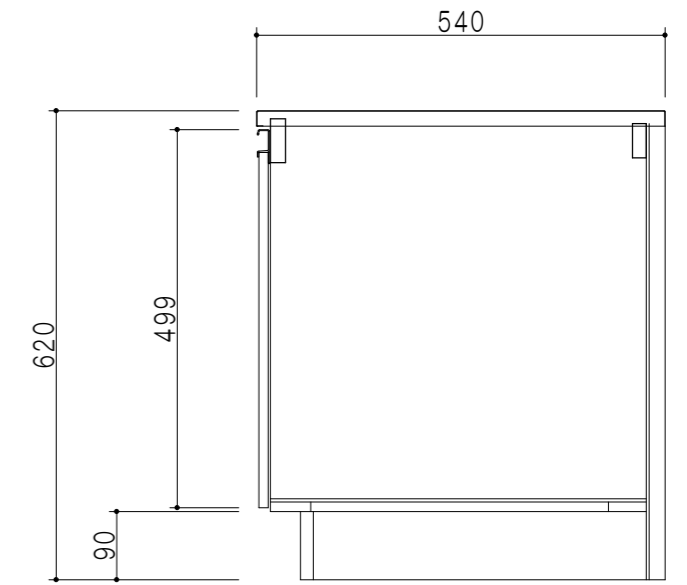

平面図

断面図

立面図

仕 様	
ト ッ プ	ステンレス シツ深160mm
側 板	低圧メラミン化粧パーティクルボード 12t
地 板	ステンレス貼り 片面フラッシュ
背 板	MDF 2.5t
扉	両面化粧パーティクルボード 12t
丁 番	ワンタッチスライド式丁番
把 手	アルミー文字把手
そ の 他	小物入れ 包丁差し φ115小型ゴミ収納器・丸シブ 扉-ス付き

扉 色	
SW	ホワイト
RV	木 目
UW	ウルトラホワイト (艶有)
WN	ウイザークラウド (艶有)
BS	ブラックストーン
PB	ホワイトストーン
MD	ダークグレイ

断面図

名 称	一体型流し台	図面名称	KTD5-80-120K (左)	onedo	ワンド株式会社	SCALE	1/10	DATA	2023.05.01	CHECKED	DRAWING	SHEET NO.
											T. K	