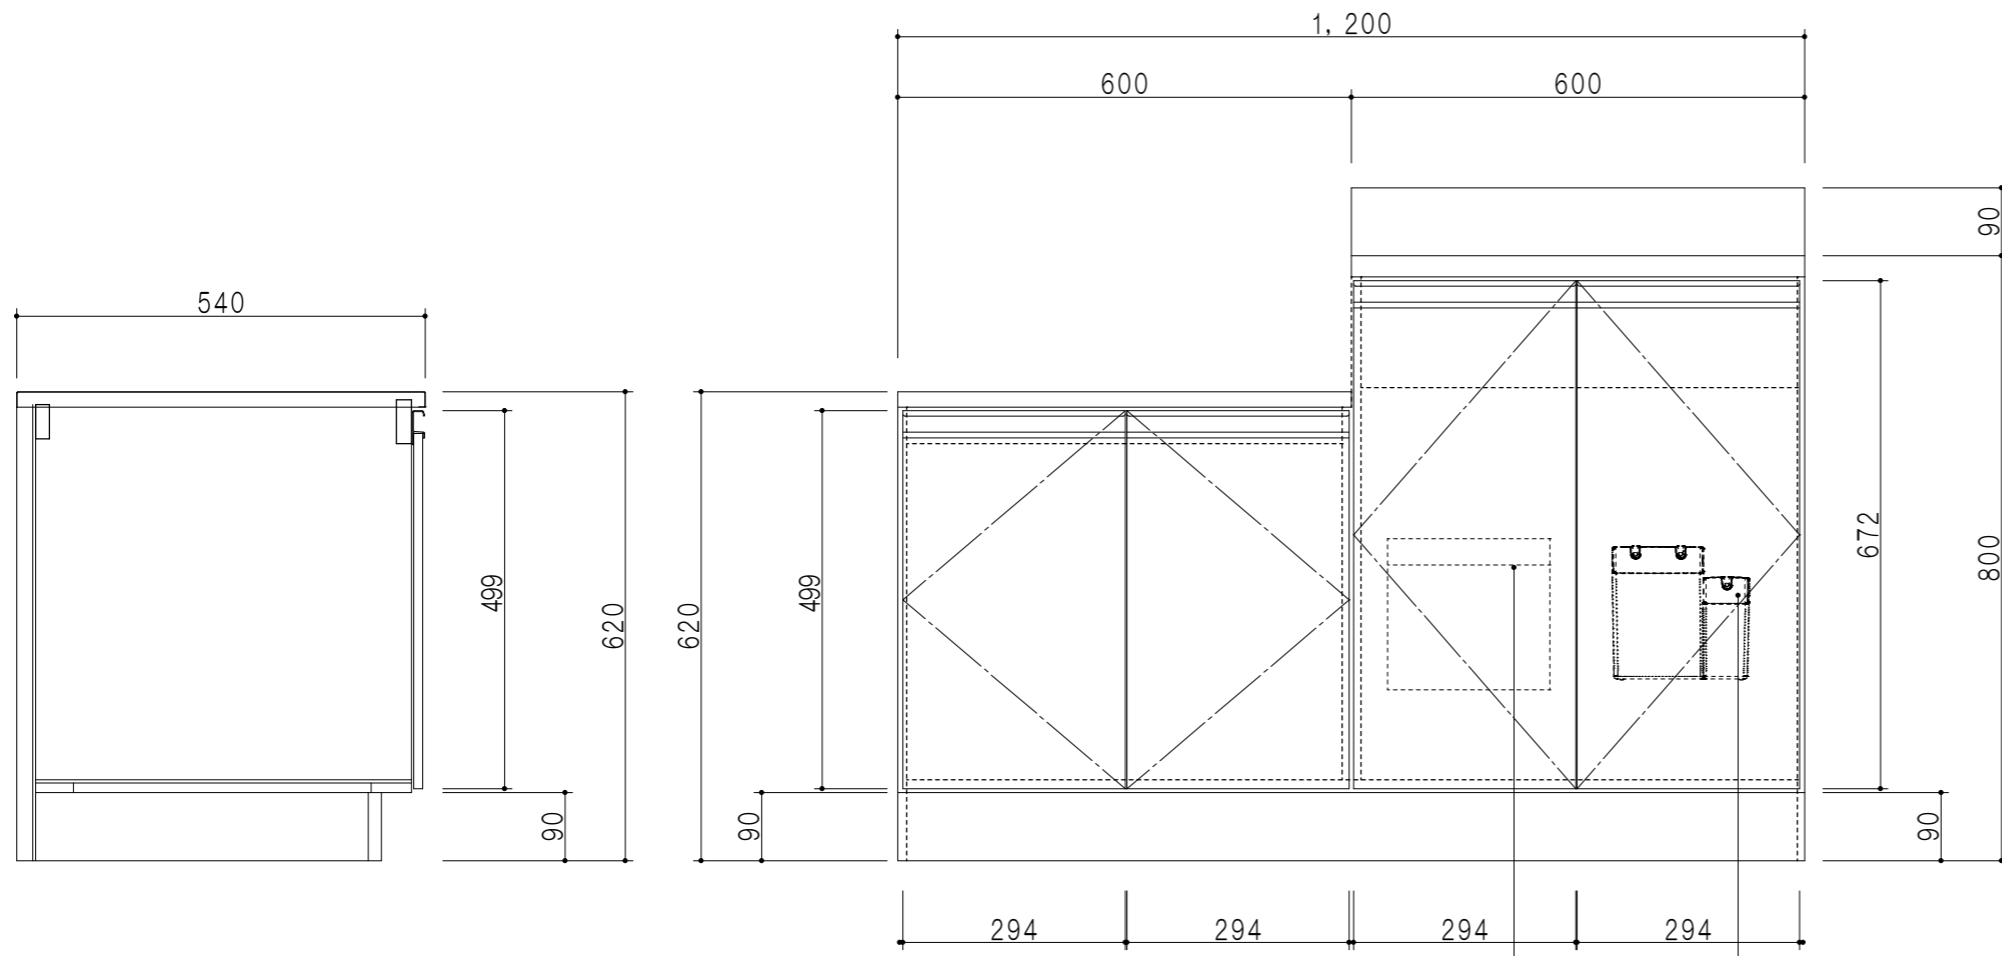

扉色	
SW	ホワイト
RV	木目
UW	ウルトラホワイト(艶有)
WN	ウイザークラッド(艶有)
BS	ブラックストーン
PB	ホワイトストーン
MD	ダークグレイン

平面図

仕様	
トップ	ステンレス シツ深160mm
側板	低圧メラミン化粧パーティクルボード 12t
地板	ステンレス貼り 片面フラッシュ
背板	MDF 2.5t
扉	両面化粧パーティクルボード 12t
丁番	ワンタッチスライド式丁番
把手	アルミ文字把手
その他	小物入れ 包丁差し φ115小型ゴミ収納器・ルキア 扉付き

立面図

断面図

断面図

名称	一体型流し台	図面名称	KTD5-80-120K(右)	onedo	ワンド株式会社	SCALE	1/10	DATA	2023.05.01	CHECKED	DRAWING	T. K	SHEET NO.
----	--------	------	-----------------	-------	---------	-------	------	------	------------	---------	---------	------	-----------