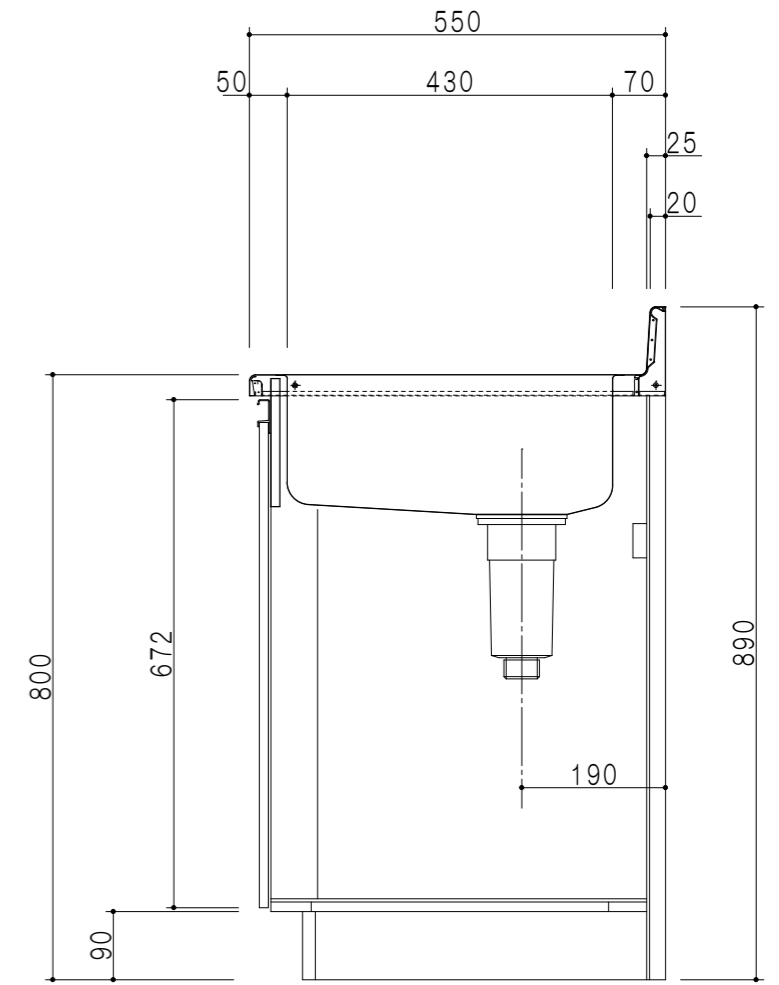

扉色	
SW	ホワイト
RV	木目
UW	ウルトラホワイト(艶有)
WN	ウイザークラッド(艶有)
BS	ブラックストーン
PB	ホワイトストーン
MD	ダークグレイン

平面図

仕様	
トップ	ステンレス シツ深160mm
側板	低圧メラミン化粧パーティクルボード 12t
地板	ステンレス貼り 片面フラッシュ
背板	MDF 2.5t
扉	両面化粧パーティクルボード 12t
丁番	ワンタッチスライド式丁番
把手	アルミ文字把手
その他	小物入れ 包丁差し φ115小型ゴミ収納器・ルキア 扉付き

立面図

断面図

断面図

名称	一体型流し台	図面名称	KTD5-80-120K(右)	onedo	ワンド株式会社	SCALE	1/10	DATA	2023.05.01	CHECKED	DRAWING	T. K	SHEET NO.
----	--------	------	-----------------	-------	---------	-------	------	------	------------	---------	---------	------	-----------