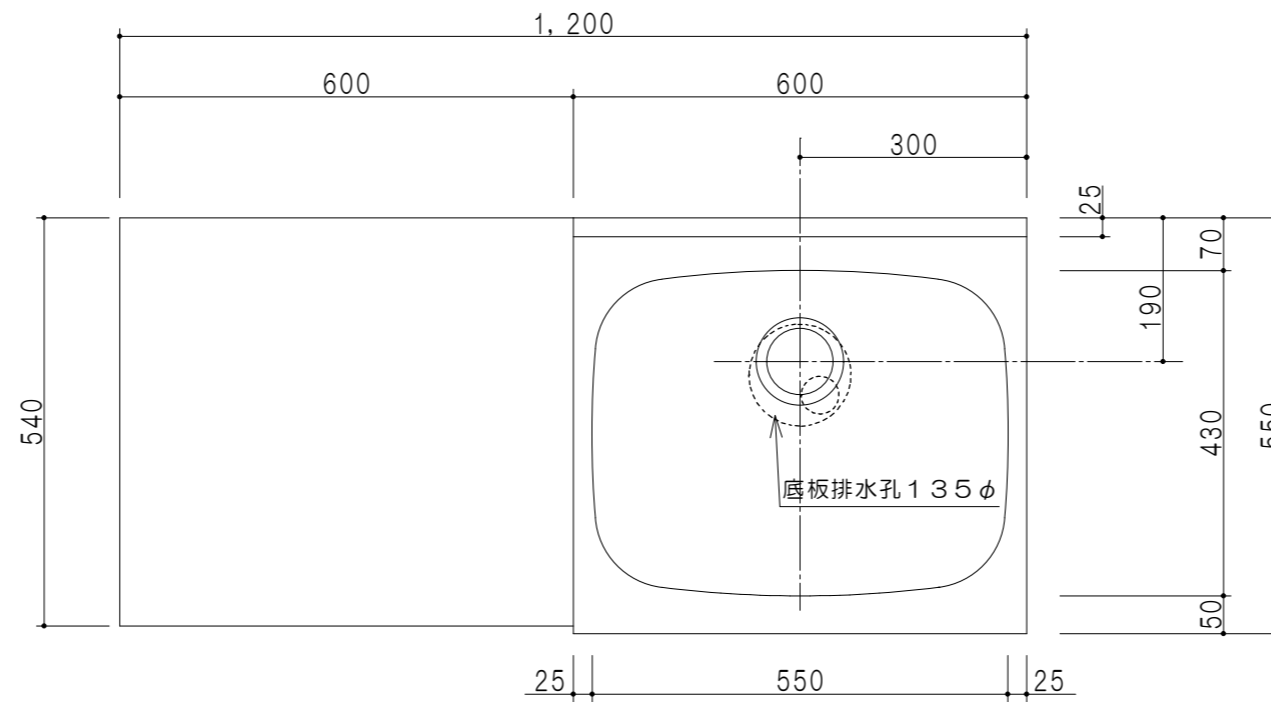

扉色	
SW	ホワイト
RV	木目
UW	ウルトラホワイト(艶有)
WN	ウイザークラッド(艶有)
BS	ブラックストーン
PB	ホワイトストーン
MD	ダークグレイン

平面図

仕様	
トップ	ステンレス シツ深160mm
側板	低圧メラミン化粧パーティクルボード 12t
地板	ステンレス貼り 片面フラッシュ
背板	MDF 2.5t
扉	両面化粧パーティクルボード 12t
丁番	ワンタッチスライド式丁番
把手	アルミ文字把手
その他	小物入れ 包丁差し φ115小型ゴミ収納器・ルキア 扉付き

立面図

断面図

断面図

名称	一体型流し台	図面名称	KTD5-80-120K(右)	onedo	ワンド株式会社	SCALE	1/10	DATA	2023.05.01	CHECKED	DRAWING	T. K	SHEET NO.
----	--------	------	-----------------	-------	---------	-------	------	------	------------	---------	---------	------	-----------