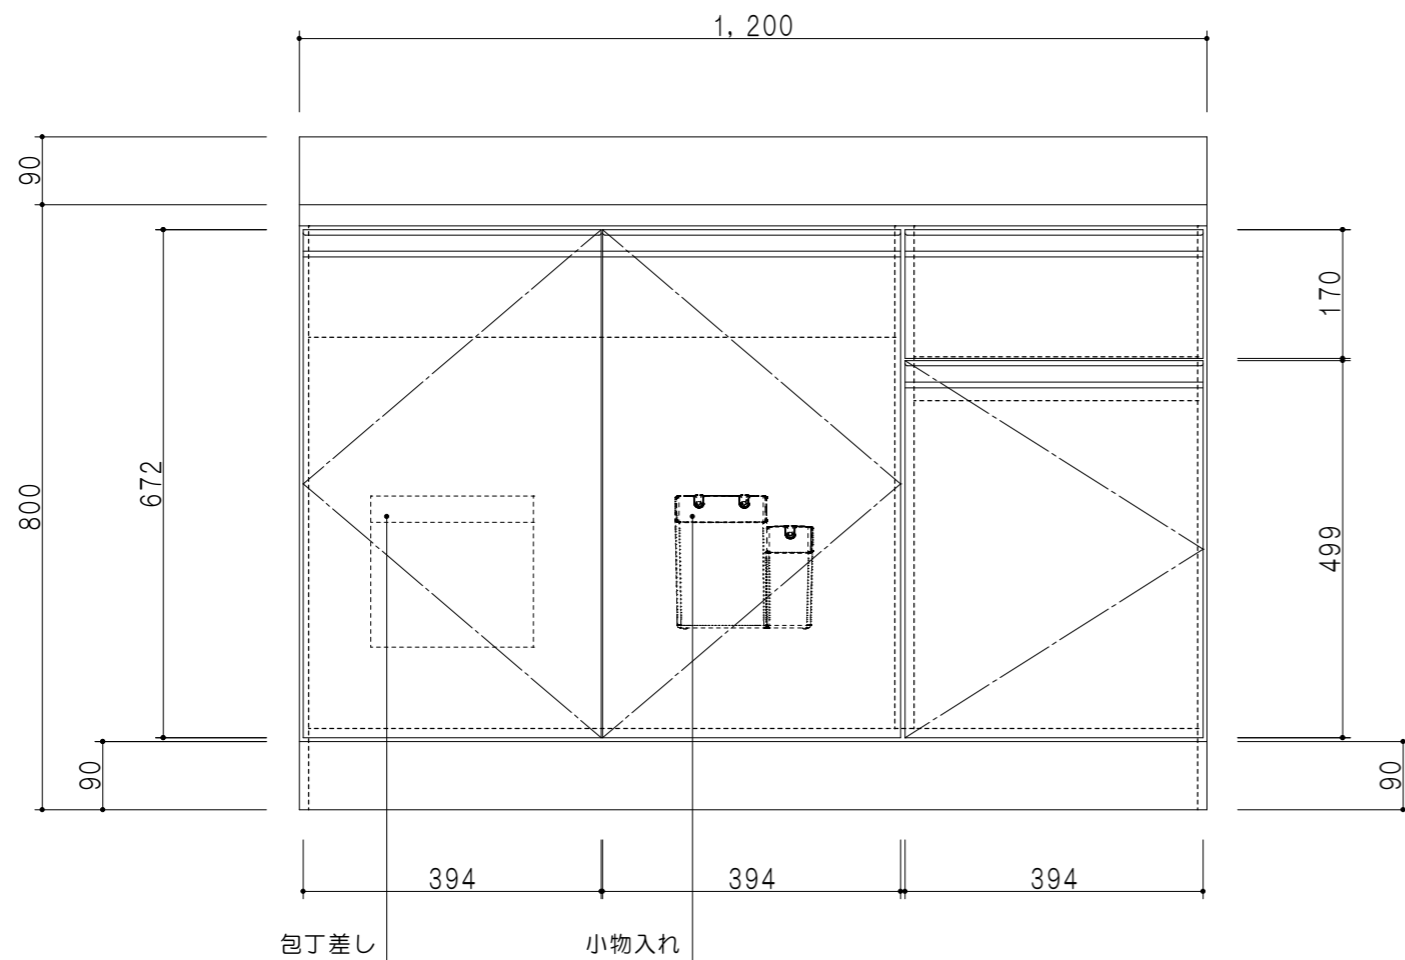

平面図

立面図

扉色	
SW	ホワイト
RV	木目
UW	ウツワ初付(艶有)
WN	ウツワ-ナツ(艶有)
BS	ブラックストーン
PB	ホワイトストーン
MD	ダークグレイ

仕様	
ト ッ プ	ステンレス シツ深170mm
側 板	低圧メラミン化粧パーティクルボード 12t
地 板	ステンレス貼り 片面フラッシュ
背 板	MDF 2.5t
扉	両面化粧パーティクルボード 12t
丁 番	ワンタッチスライド式丁番
把 手	アルミ-文字把手
そ の 他	小物入れ 包丁差し φ180大型ゴミ収納器・ルキアノ 扉-付き

断面図

名称	一槽流し台	図面名称	KTD5-80-120S(左)	ブランド	ワンデ株式会社	SCALE	1/10	DATA	2023.05.01	CHECKED	DRAWING	SHEET NO.
											T. K	