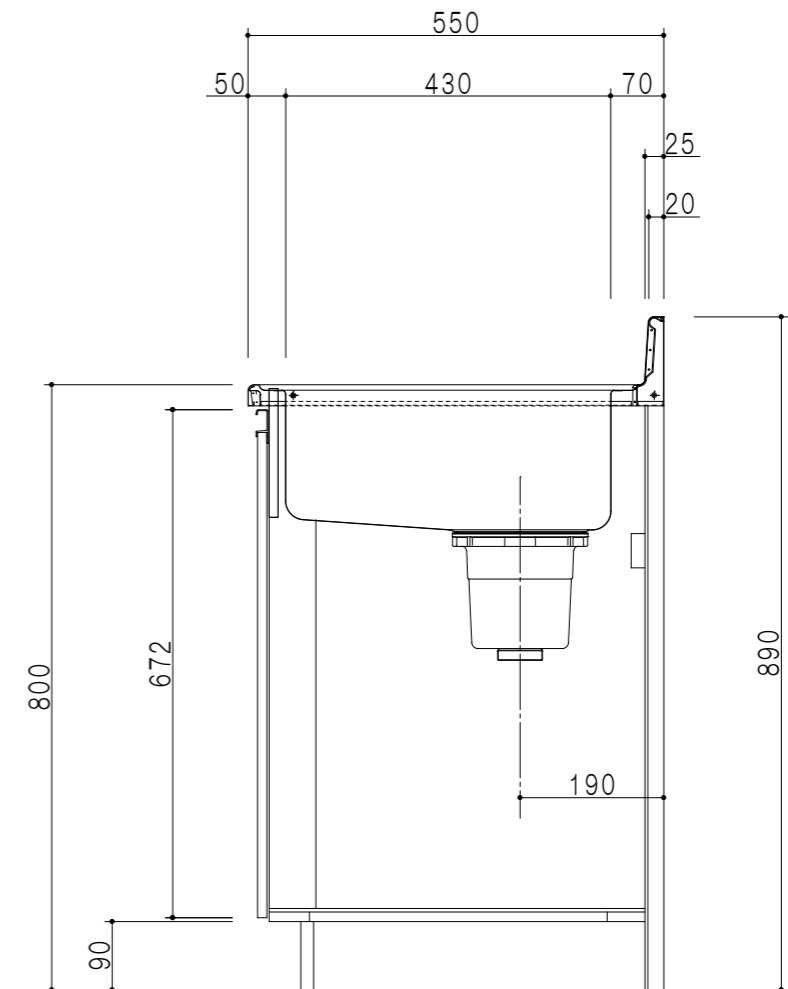

平面図

立面図

扉色	
SW	ホワイト
RV	木目
UW	ウツワ初付(艶有)
WN	ウツワ-ナツ(艶有)
BS	ブラックストーン
PB	ホワイトストーン
MD	ダークグレイ

仕様	
ト ッ プ	ステンレス シツ深170mm
側 板	低圧メラミン化粧パーティクルボード 12t
地 板	ステンレス貼り 片面フラッシュ
背 板	MDF 2.5t
扉	両面化粧パーティクルボード 12t
丁 番	ワンタッチスライド式丁番
把 手	アルミ-文字把手
そ の 他	小物入れ 包丁差し φ180大型ゴミ収納器・ルキアノ 扉-付き

断面図

名称	一槽流し台	図面名称	KTD5-80-120S(左)	ブランド	ワンデ株式会社	SCALE	1/10	DATA	2023.05.01	CHECKED	DRAWING	SHEET NO.
											T. K	