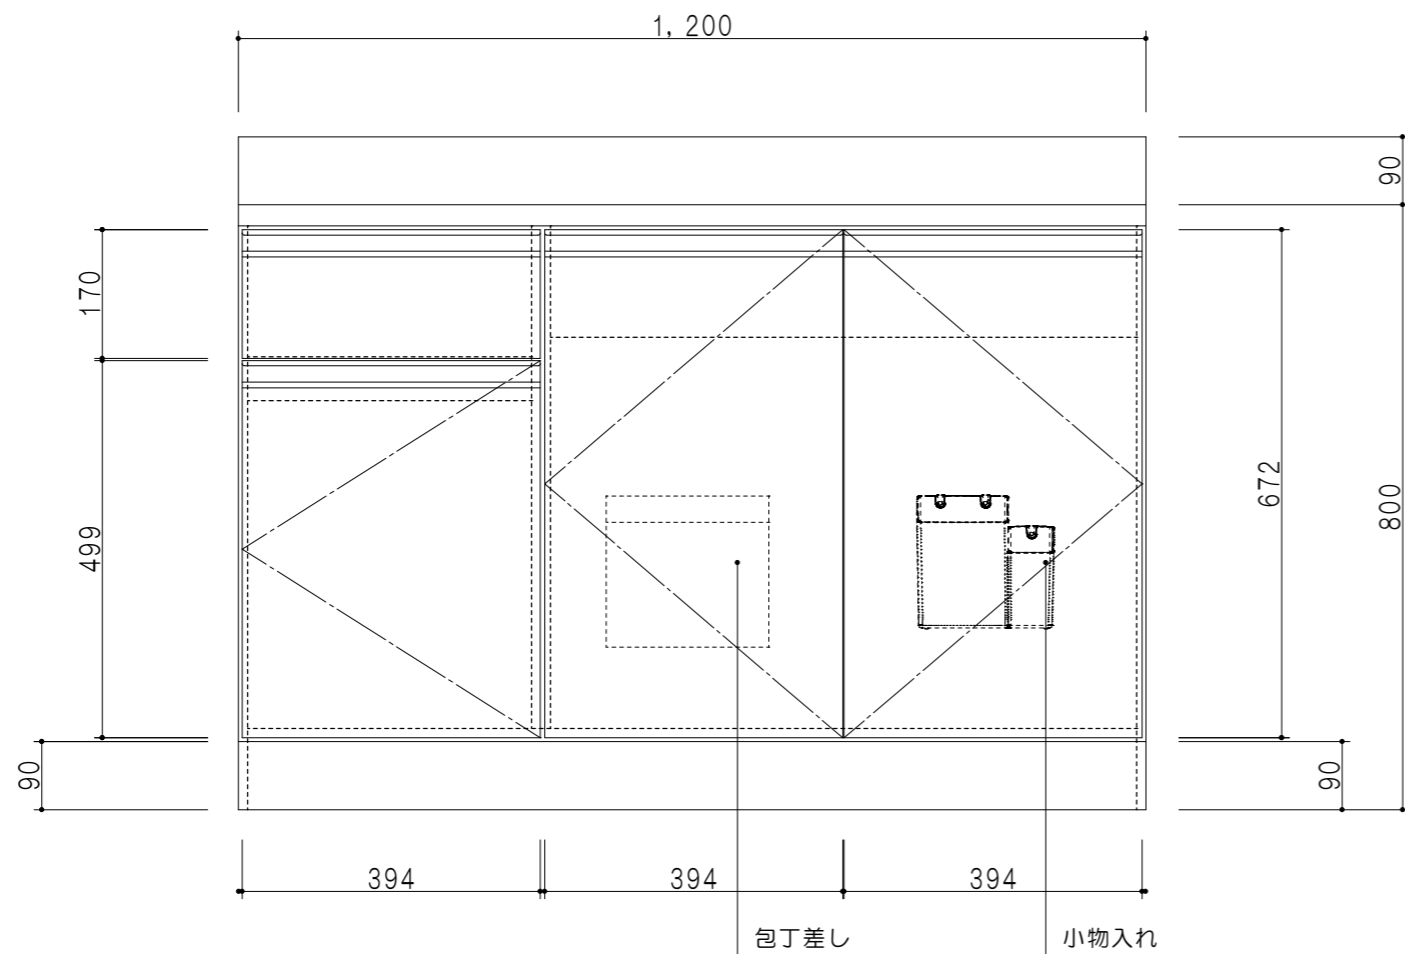

平面図

立面図

扉色	
SW	ホワイト
RV	木目
UW	ウツワ初付(艶有)
WN	ウツワ-ナット(艶有)
BS	ブラックストーン
PB	ホワイトストーン
MD	ダークグレイ

仕様	
ト ッ プ	ステンレス シツ深170mm
側 板	低圧メラミン化粧パーティクルボード 12t
地 板	ステンレス貼り 片面フラッシュ
背 板	MDF 2.5t
扉	両面化粧パーティクルボード 12t
丁 番	ワンタッチスライド式丁番
把 手	アルミ-文字把手
そ の 他	小物入れ 包丁差し φ180大型ゴミ収納器・丸型グリル-付き

断面図

名 称	一槽流し台	図面名称	KTD5-80-120S(右)	onedo	ワンド株式会社	SCALE	1/10	DATA	2023.05.01	CHECKED	DRAWING	SHEET NO.
											T. K	