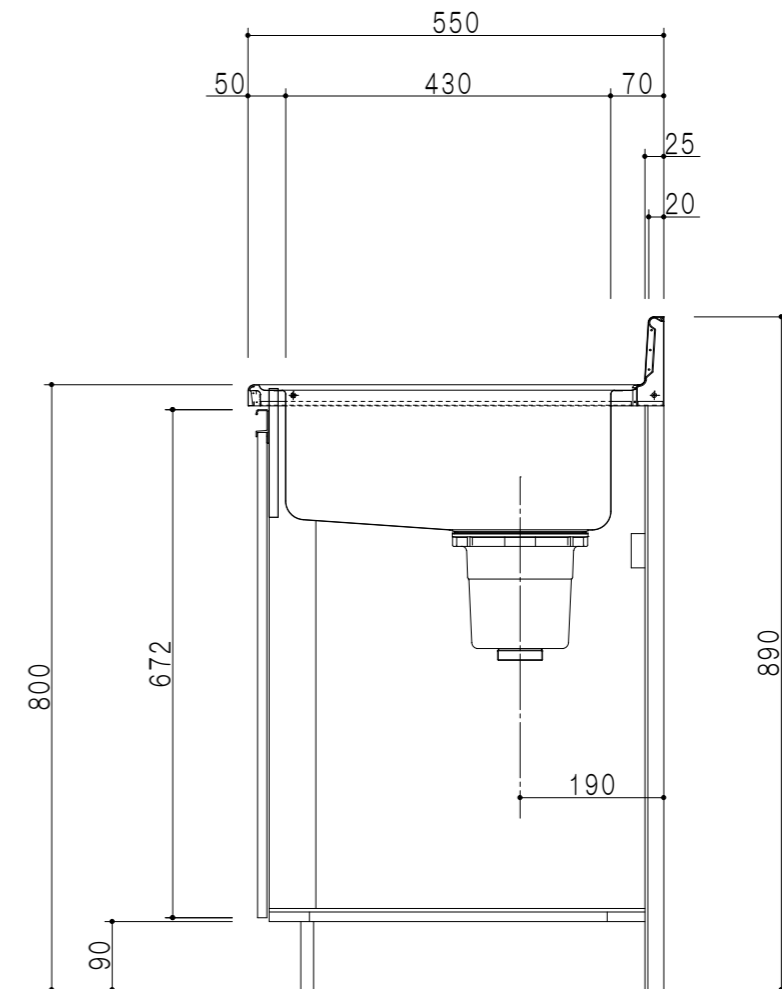

平面図

立面図

扉色	
SW	ホワイト
RV	木目
UW	ウツワ初付(艶有)
WN	ウツワ-ナット(艶有)
BS	ブラックストーン
PB	ホワイトストーン
MD	ダークグレイ

仕様	
ト ッ プ	ステンレス シツ深170mm
側 板	低圧メラミン化粧パーティクルボード 12t
地 板	ステンレス貼り 片面フラッシュ
背 板	MDF 2.5t
扉	両面化粧パーティクルボード 12t
丁 番	ワンタッチスライド式丁番
把 手	アルミ-文字把手
そ の 他	小物入れ 包丁差し φ180大型ゴミ収納器・丸型グリル-付き

断面図

名 称	一槽流し台	図面名称	KTD5-80-120S(右)	onedo	ワンド株式会社	SCALE	1/10	DATA	2023.05.01	CHECKED	DRAWING	SHEET NO.
											T. K	