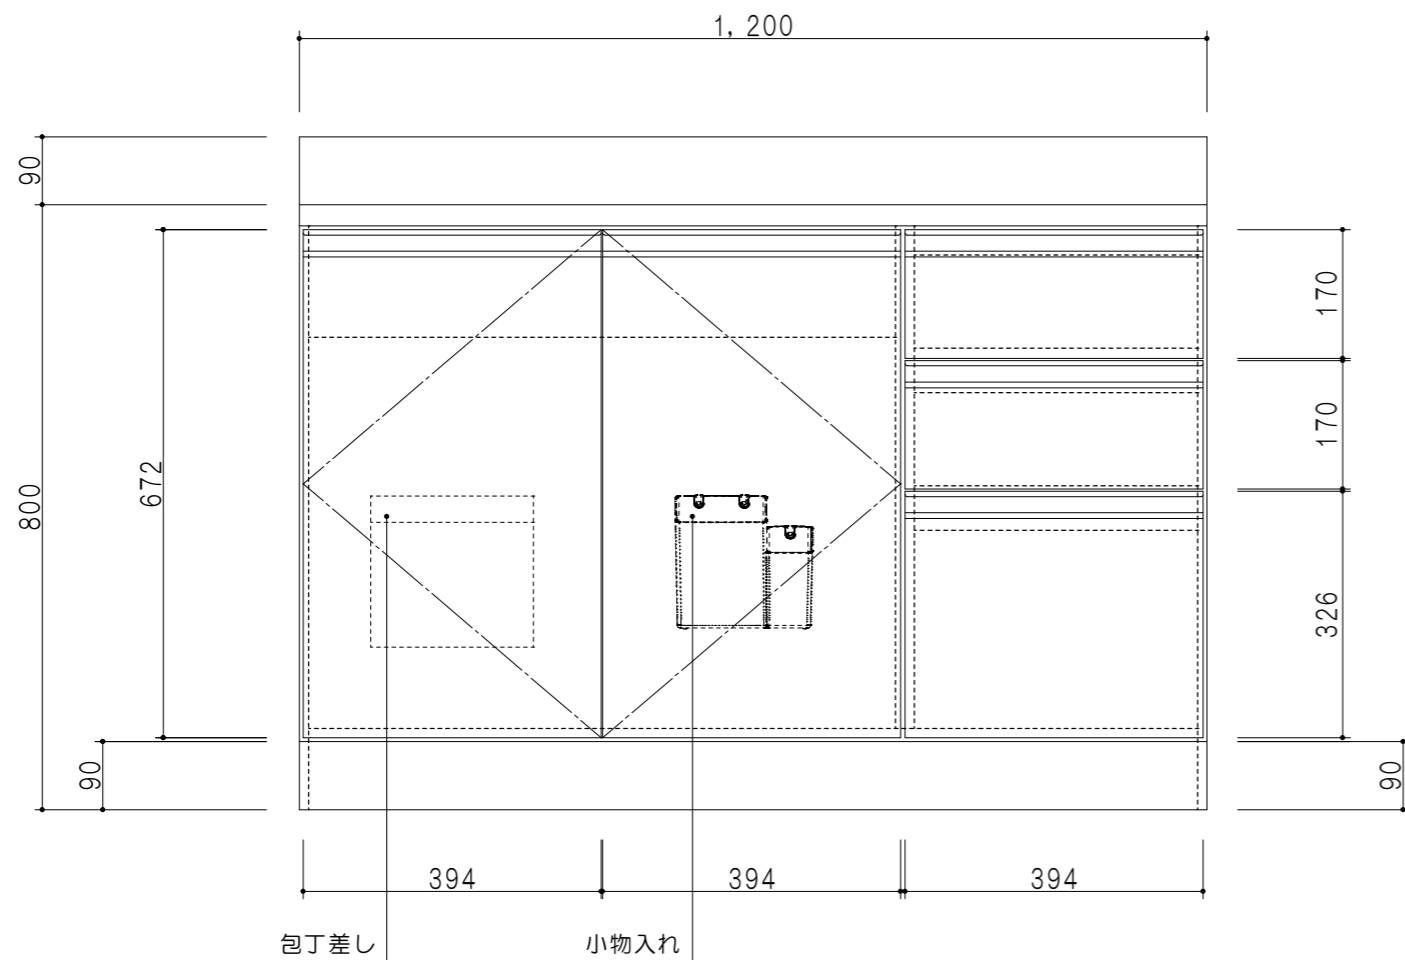

平面図

立面図

扉色	
SW	ホワイト
RV	木目
UW	ウルトラホワイト (艶有)
WN	ウイザークラウド (艶有)
BS	ブラックストーン
PB	ホワイトストーン
MD	ダークグレイ

仕様	
トップ	ステンレス シツ深170mm
側板	低圧メラミン化粧パーティクルボード 12t
地板	ステンレス貼り 片面フラッシュ
背板	MDF 2.5t
扉	両面化粧パーティクルボード 12t
丁番	ワンタッチスライド式丁番
把手	アルミ文字把手
その他	小物入れ 包丁差し φ180大型ゴミ収納器・ルキアノ扉付き

断面図

名称	一槽流し台	図面名称	KTD5-80-120SX (左)	ブランド	ワンド株式会社	SCALE	1/10	DATA	2025.10.01	CHECKED	DRAWING	SHEET NO.
											K. I	