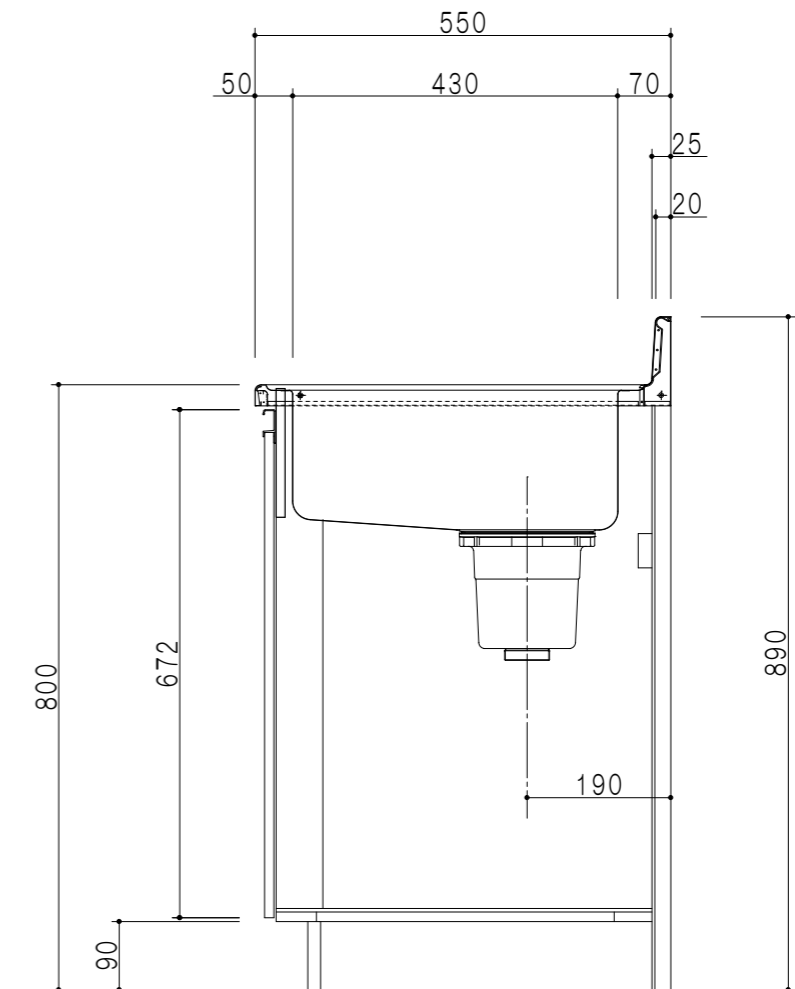

平面図

立面図

扉色	
SW	ホワイト
RV	木目
UW	ウルトラホワイト (艶有)
WN	ウイザークラウド (艶有)
BS	ブラックストーン
PB	ホワイトストーン
MD	ダークグレイ

仕様	
トップ	ステンレス シツ深170mm
側板	低圧メラミン化粧パーティクルボード 12t
地板	ステンレス貼り 片面フラッシュ
背板	MDF 2.5t
扉	両面化粧パーティクルボード 12t
丁番	ワンタッチスライド式丁番
把手	アルミ文字把手
その他	小物入れ 包丁差し φ180大型ゴミ収納器・ルキアノ扉付き

断面図

名称	一槽流し台	図面名称	KTD5-80-120SX (左)	ブランド	ワンド株式会社	SCALE	1/10	DATA	2025.10.01	CHECKED	DRAWING	SHEET NO.
											K. I	