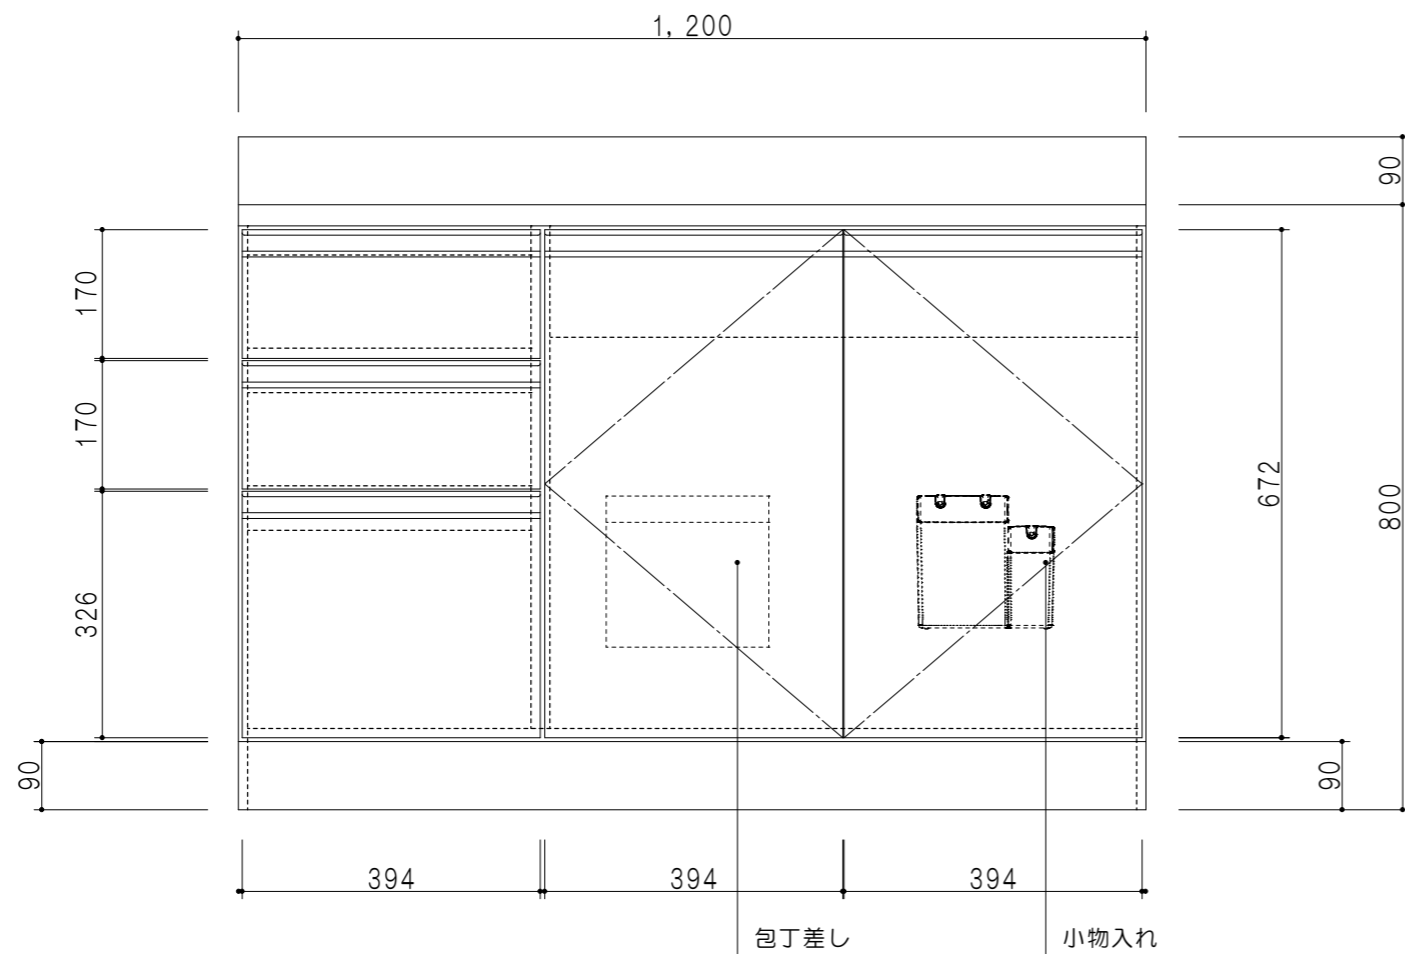

平面図

立面図

扉色	
SW	ホワイト
RV	木目
UW	ウルトラホワイト (艶有)
WN	ウイザークラウド (艶有)
BS	ブラックストーン
PB	ホワイトストーン
MD	ダークグレイ

仕様	
トッ プ	ステンレス シツ深170mm
側 板	低圧メラミン化粧パーティクルボード 12t
地 板	ステンレス貼り 片面フラッシュ
背 板	MDF 2.5t
扉	両面化粧パーティクルボード 12t
丁 番	ワンタッチスライド式丁番
把 手	アルミ文字把手
そ の 他	小物入れ 包丁差し φ180大型ゴミ収納器・ルキア® 扉付き

断面図

名 称	一槽流し台	図面名称	KTD5-80-120SX (右)	onedo	ワンド株式会社	SCALE	1/10	DATA	2025.10.01	CHECKED	DRAWING	SHEET NO.
											K. I	