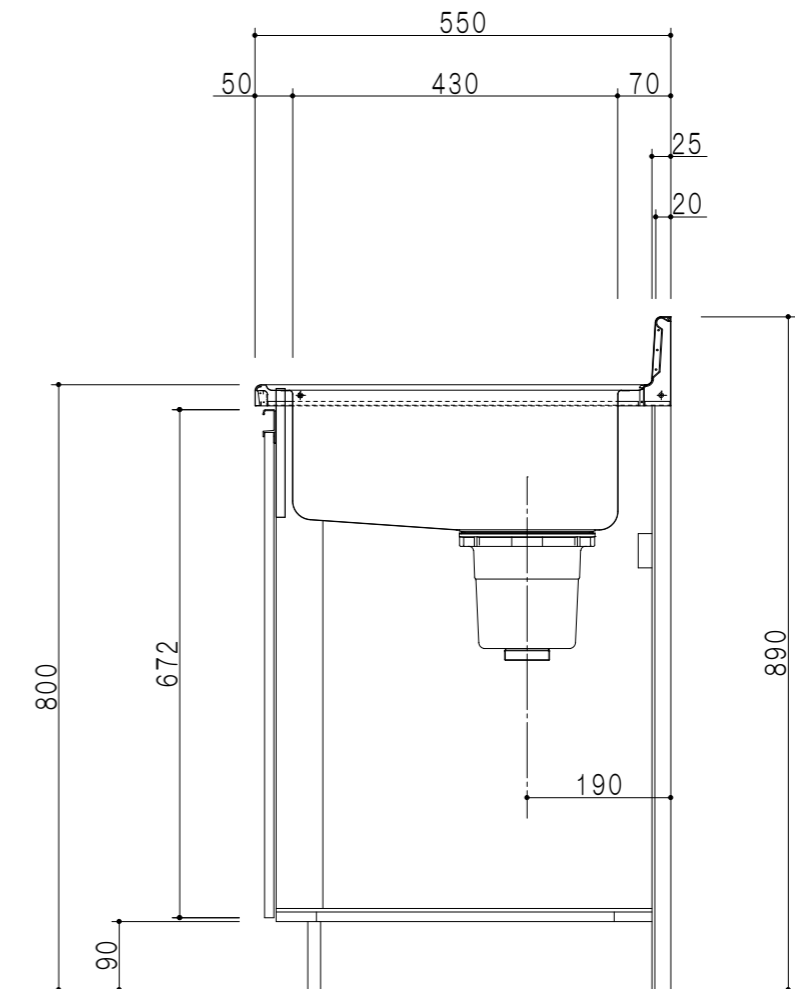

平面図

立面図

扉色	
SW	ホワイト
RV	木目
UW	ウルトラホワイト (艶有)
WN	ウイザークラウド (艶有)
BS	ブラックストーン
PB	ホワイトストーン
MD	ダークグレイ

仕様	
トッ プ	ステンレス シツ深170mm
側 板	低圧メラミン化粧パーティクルボード 12t
地 板	ステンレス貼り 片面フラッシュ
背 板	MDF 2.5t
扉	両面化粧パーティクルボード 12t
丁 番	ワンタッチスライド式丁番
把 手	アルミ文字把手
そ の 他	小物入れ 包丁差し φ180大型ゴミ収納器・ルキア® 扉付き

断面図

名 称	一槽流し台	図面名称	KTD5-80-120SX (右)	onedo	ワンド株式会社	SCALE	1/10	DATA	2025.10.01	CHECKED	DRAWING	SHEET NO.
											K. I	