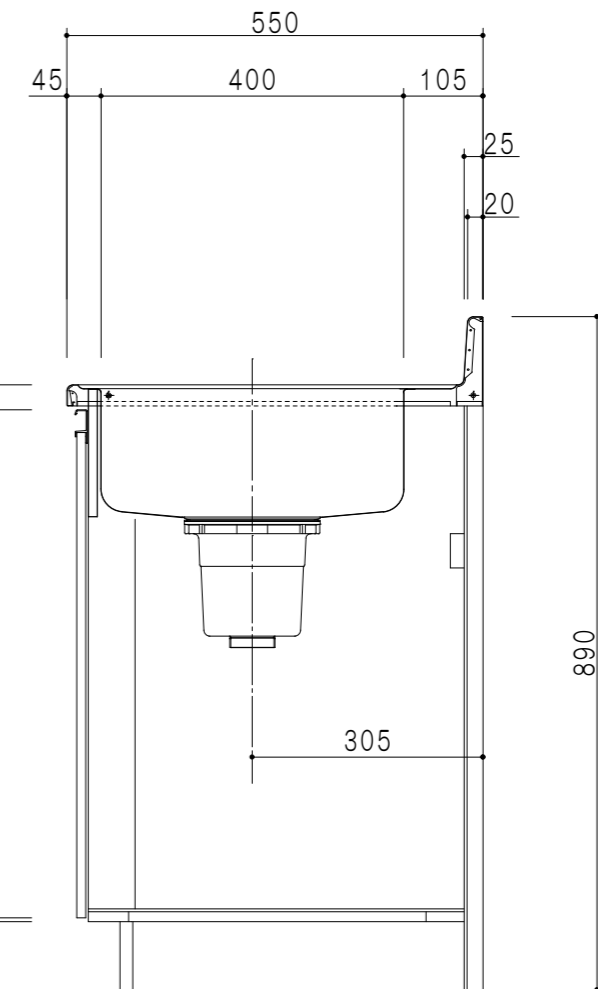

扉色	
SW	ホワイト
RV	木目
UW	ウルトラホワイト(艶有)
WN	ウインザ・ナット(艶有)
BS	ブラックストーン
PB	ホワイトストーン
MD	ダークグレイ

仕様	
トップ	ステンレス シツ深190mm
側板	低圧メラミン化粧パーティクルボード 12t
地板	ステンレス貼り 片面フラッシュ
背板	MDF 2.5t
扉	両面化粧パーティクルボード 12t
丁番	ワンタッチスライド式丁番
把手	アルミ文字把手
その他	小物入れ 包丁差し φ180大型ゴミ収納器・ルキアノ扉-付き

平面図

立面図

断面図

名称
トップ出し水栓タイプ 一槽流し台

図面名称
KTD5-80-135DS(右)

SCALE
1/10

DATA
2023.05.01

CHECKED
DRAWING
T. K

SHEET NO.