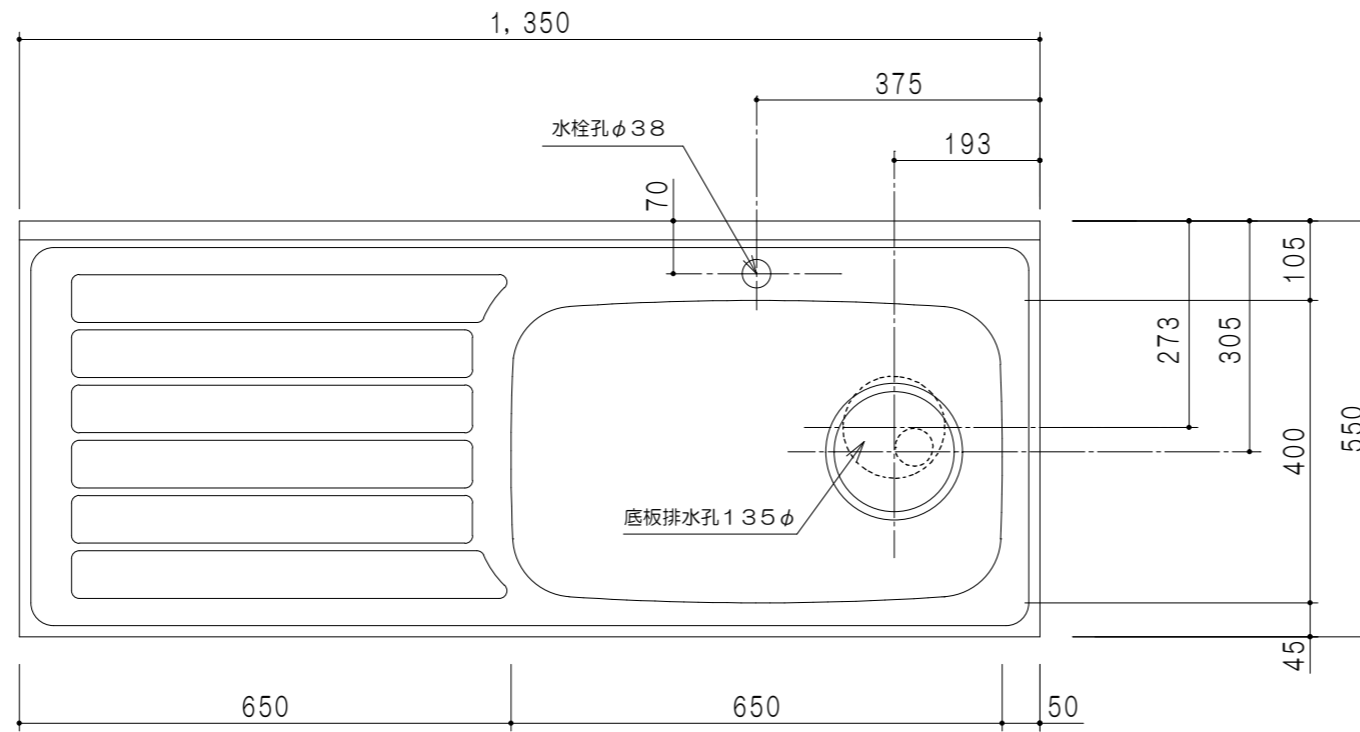

扉色	
SW	ホワイト
RV	木目
UW	ウルトラホワイト(艶有)
WN	ウインザ・ナット(艶有)
BS	ブラックストーン
PB	ホワイトストーン
MD	ダークグレイ

仕様	
トップ	ステンレス シツ深190mm
側板	低圧メラミン化粧パーティクルボード 12t
地板	ステンレス貼り 片面フラッシュ
背板	MDF 2.5t
扉	両面化粧パーティクルボード 12t
丁番	ワンタッチスライド式丁番
把手	アルミ文字把手
その他	小物入れ 包丁差し φ180大型ゴミ収納器・ルキアノ扉-付き

平面図

立面図

断面図

名称
トップ出し水栓タイプ 一槽流し台

図面名称
KTD5-80-135DS(右)

SCALE
1/10

DATA
2023.05.01

CHECKED
DRAWING
T. K