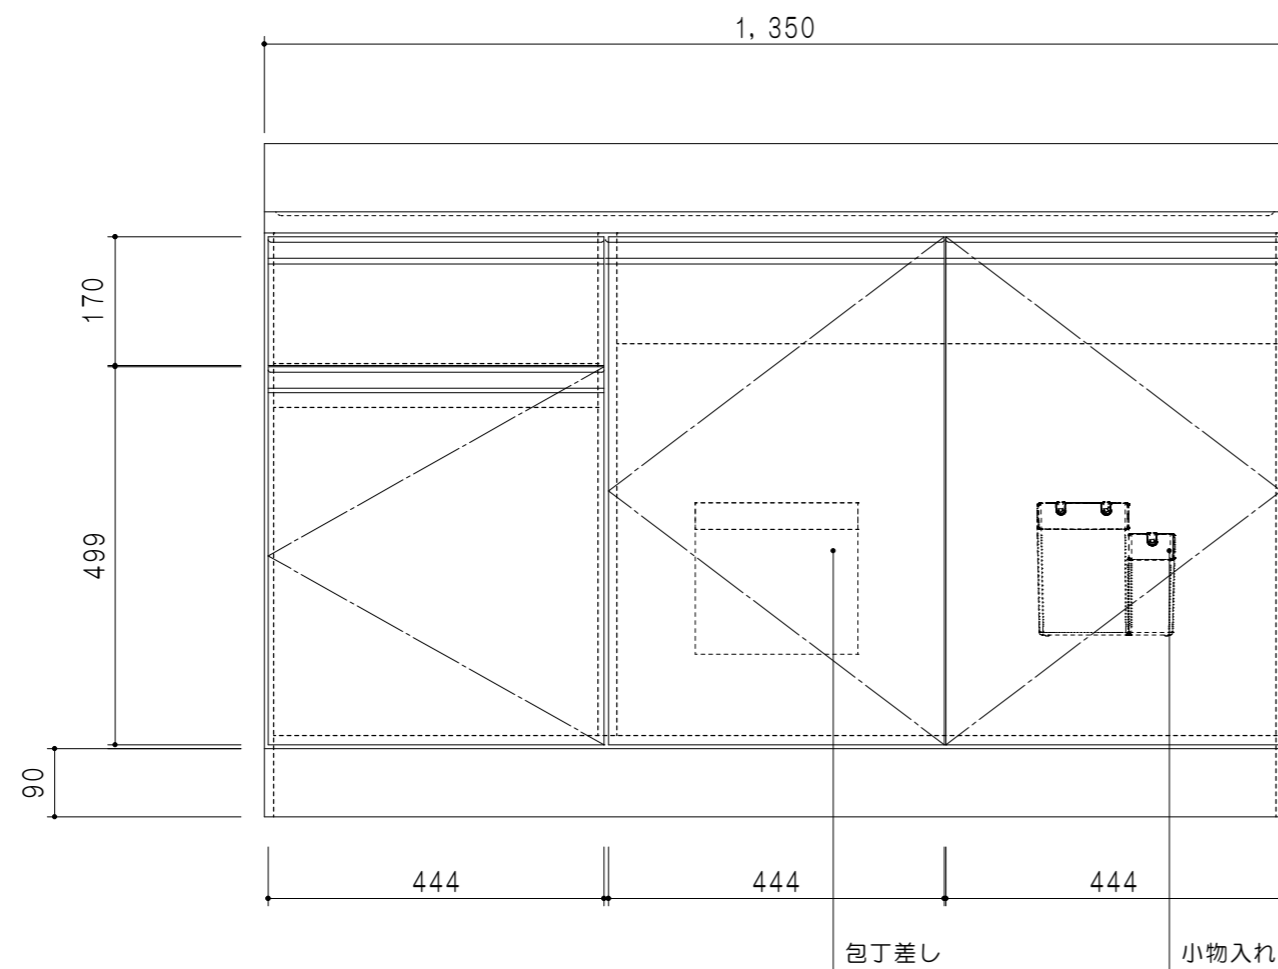

扉色	
SW	ホワイト
RV	木目
UW	ウルトラホワイト(艶有)
WN	ウインザ・ナット(艶有)
BS	ブラックストーン
PB	ホワイトストーン
MD	ダークグレイ

仕様	
トップ	ステンレス シツ深190mm
側板	低圧メラミン化粧パーティクルボード 12t
地板	ステンレス貼り 片面フラッシュ
背板	MDF 2.5t
扉	両面化粧パーティクルボード 12t
丁番	ワンタッチスライド式丁番
把手	アルミ文字把手
その他	小物入れ 包丁差し φ180大型ゴミ収納器・ルキアノ扉-付き

平面図

立面図

断面図

名称
トップ出し水栓タイプ 一槽流し台

図面名称
KTD5-80-135DS(右)

SCALE
1/10

DATA
2023.05.01

CHECKED
DRAWING
T. K

SHEET NO.