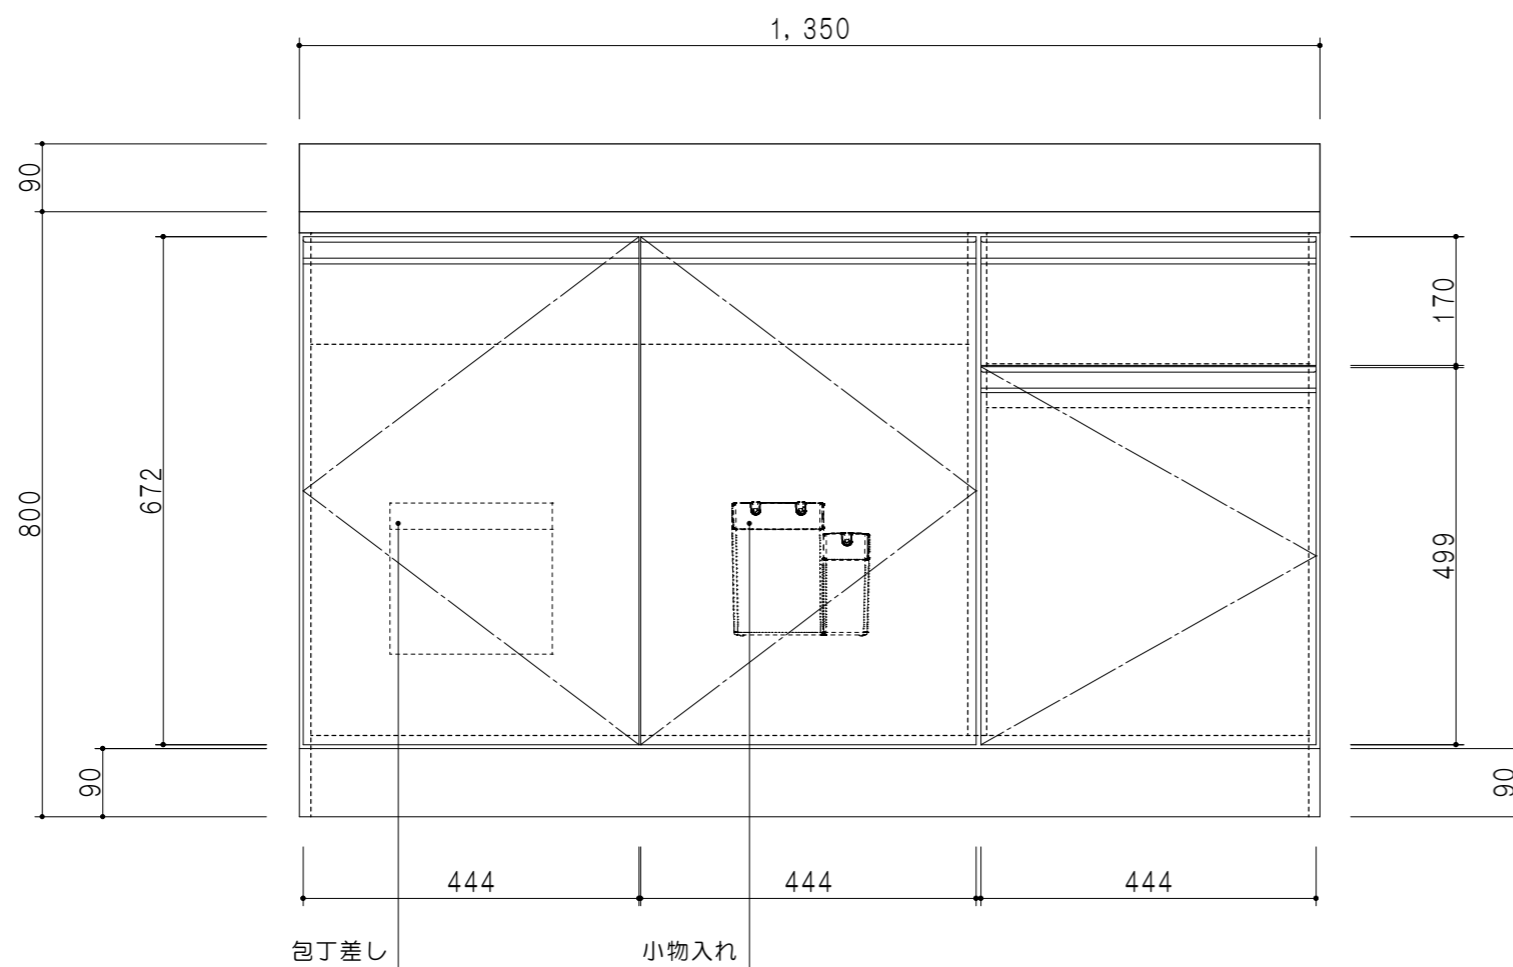

平面図

立面図

扉色	
SW	ホワイト
RV	木目
UW	ウツリ初付(艶有)
WN	ウツリナット(艶有)
BS	ブラックストーン
PB	ホワイトストーン
MD	ダークグレイ

仕様	
ト ッ プ	ステンレス シツ深170mm
側 板	低圧メラミン化粧パーティクルボード 12t
地 板	ステンレス貼り 片面フラッシュ
背 板	MDF 2.5t
扉	両面化粧パーティクルボード 12t
丁 番	ワンタッチスライド式丁番
把 手	アルミ文字把手
そ の 他	小物入れ 包丁差し φ180大型ゴミ収納器・ルキアノ 扉付き

断面図

名 称	一槽流し台	図面名称	KTD5-80-135S(左)	onedo	ワンド株式会社	SCALE	1/10	DATA	2023.05.01	CHECKED	DRAWING	SHEET NO.
											T. K	