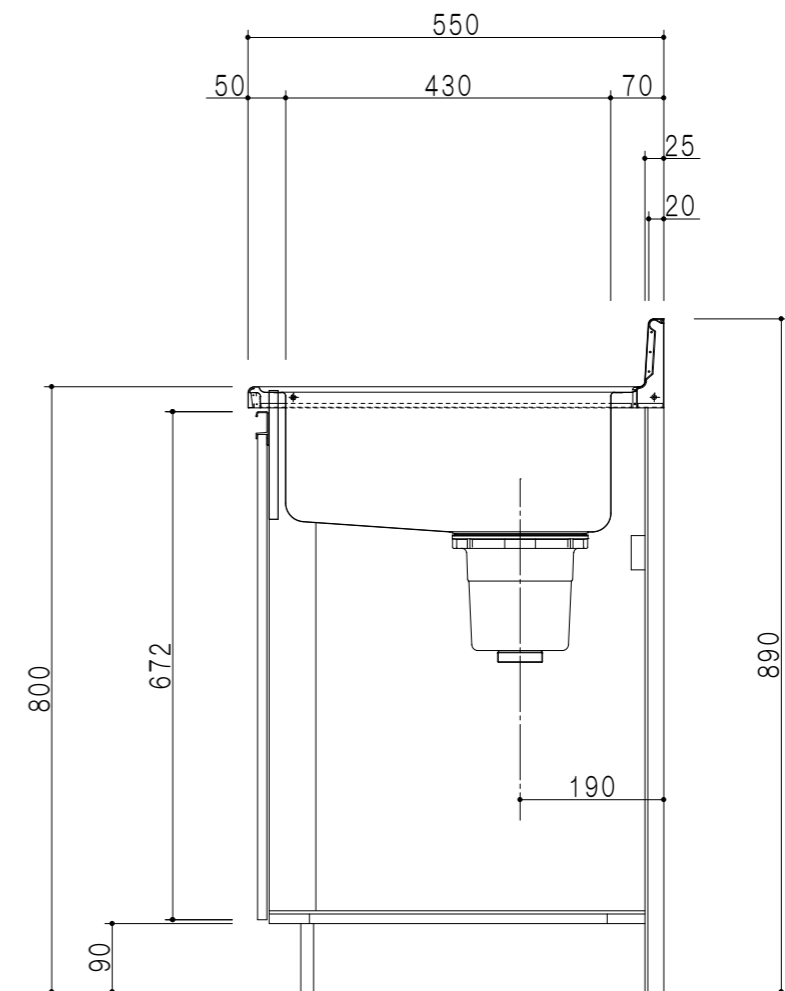

平面図

立面図

扉色	
SW	ホワイト
RV	木目
UW	ウツリ初付(艶有)
WN	ウツリナット(艶有)
BS	ブラックストーン
PB	ホワイトストーン
MD	ダークグレイ

仕様	
ト ッ プ	ステンレス シツ深170mm
側 板	低圧メラミン化粧パーティクルボード 12t
地 板	ステンレス貼り 片面フラッシュ
背 板	MDF 2.5t
扉	両面化粧パーティクルボード 12t
丁 番	ワンタッチスライド式丁番
把 手	アルミ文字把手
そ の 他	小物入れ 包丁差し φ180大型ゴミ収納器・ルキアノ 扉付き

断面図

名 称	一槽流し台	図面名称	KTD5-80-135S(左)	onedo	ワンド株式会社	SCALE	1/10	DATA	2023.05.01	CHECKED	DRAWING	SHEET NO.
											T. K	