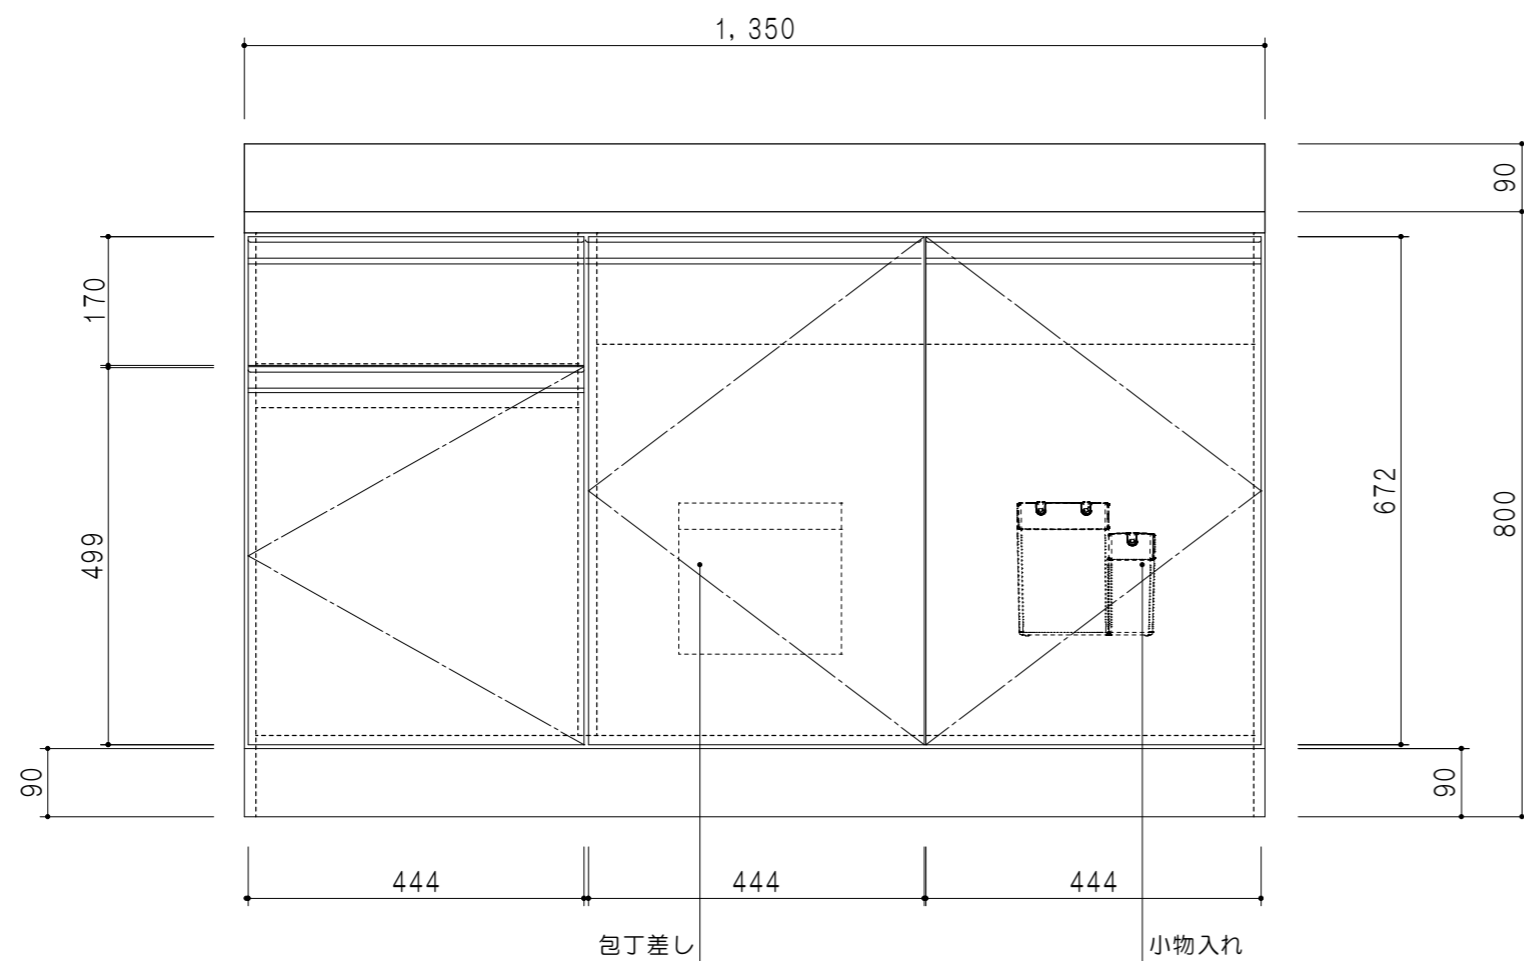

平面図

立面図

扉色	
SW	ホワイト
RV	木目
UW	ウツワ初付(艶有)
WN	ウツワ-ナット(艶有)
BS	ブラックストーン
PB	ホワイトストーン
MD	ダークグレイ

仕様	
ト ッ プ	ステンレス シツ深170mm
側 板	低圧メラミン化粧パーティクルボード 12t
地 板	ステンレス貼り 片面フラッシュ
背 板	MDF 2.5t
扉	両面化粧パーティクルボード 12t
丁 番	ワンタッチスライド式丁番
把 手	アルミ-文字把手
そ の 他	小物入れ 包丁差し φ180大型ゴミ収納器・ルキョウ 扉-付き

断面図

名 称

一槽流し台

図面名称

KTD5-80-135S(右)

SCALE

1/10

DATA