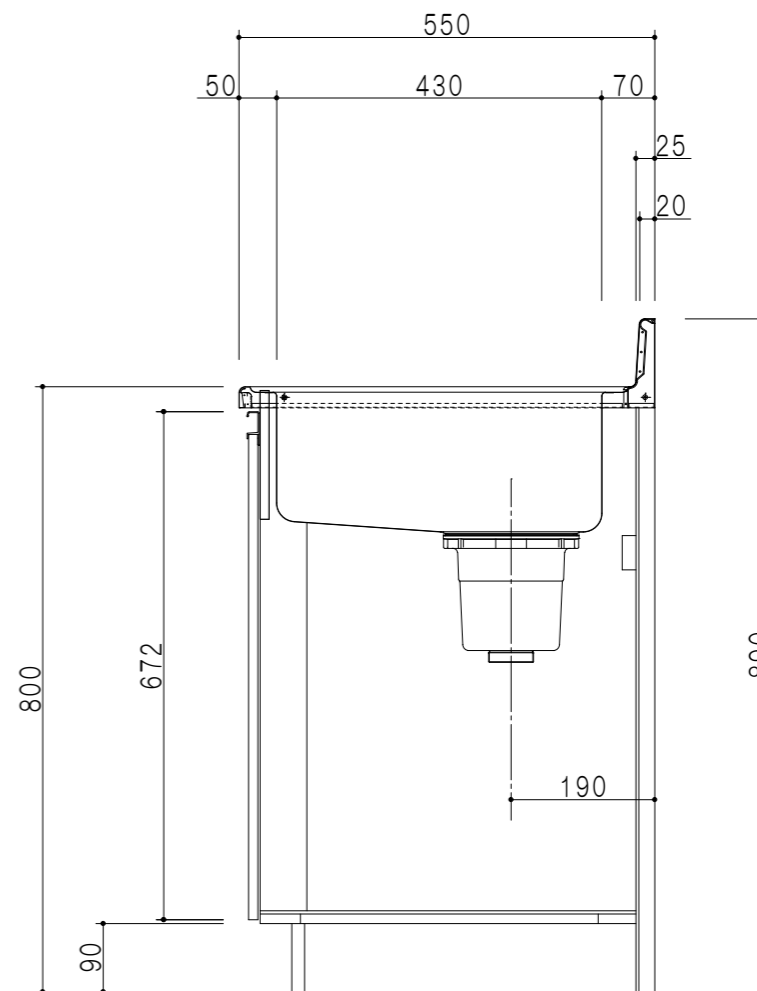

平面図

立面図

扉色	
SW	ホワイト
RV	木目
UW	ウツワ初付(艶有)
WN	ウツワ-ナット(艶有)
BS	ブラックストーン
PB	ホワイトストーン
MD	ダークグレイ

仕様	
ト ッ プ	ステンレス シツ深170mm
側 板	低圧メラミン化粧パーティクルボード 12t
地 板	ステンレス貼り 片面フラッシュ
背 板	MDF 2.5t
扉	両面化粧パーティクルボード 12t
丁 番	ワンタッチスライド式丁番
把 手	アルミ-文字把手
そ の 他	小物入れ 包丁差し φ180大型ゴミ収納器・ルキョウ 扉-付き

断面図

名 称

一槽流し台

図面名称

KTD5-80-135S(右)

SCALE

1/10

DATA