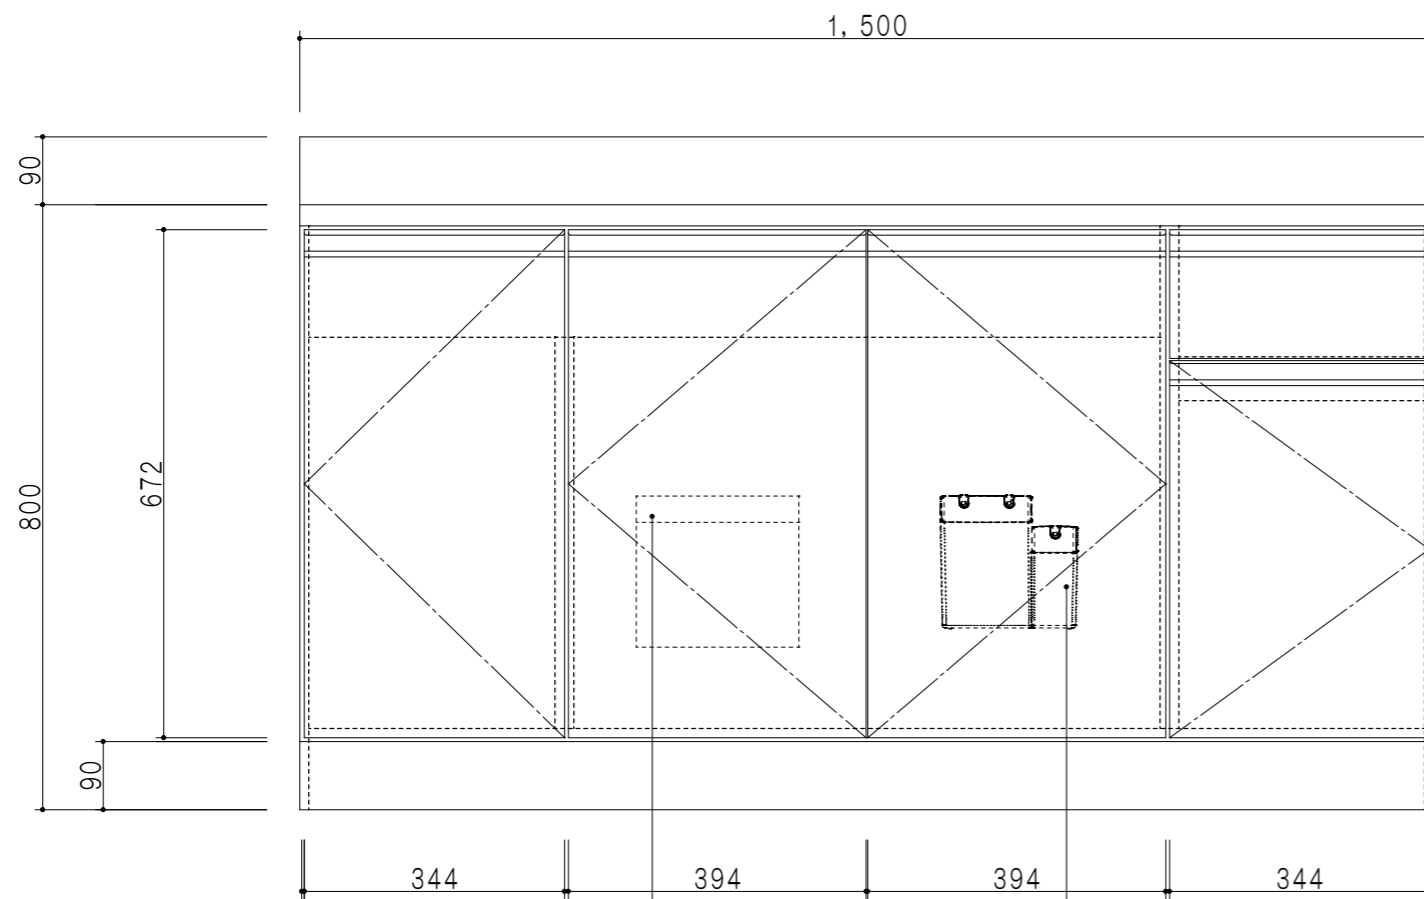

平面図

立面図

断面図

扉色	
SW	ホワイト
RV	木目
UW	ウツワ初付(艶有)
WN	ウツワ-ナット(艶有)
BS	ブラックストーン
PB	ホワイトストーン
MD	ダークグレイ

仕様	
ト ッ プ	ステンレス シツ深190mm
側 板	低圧メラミン化粧パーティクルボード 12t
地 板	ステンレス貼り 片面フラッシュ
背 板	MDF 2.5t
扉	両面化粧パーティクルボード 12t
丁 番	スライド式丁番
把 手	アルミ-文字把手
引 き 出 し	メタルボックス スライドレール 引き出しトレイ付き
そ の 他	小物入れ 包丁差し φ180大型ゴミ収納器・丸切り扉-付き

名 称	ジャンボシンク流し台	図面名称	KTD5-80-150J(左)	onedo	ワンド株式会社	SCALE	1/10	DATA	2023.05.01	CHECKED	DRAWING	SHEET NO.
											T. K	