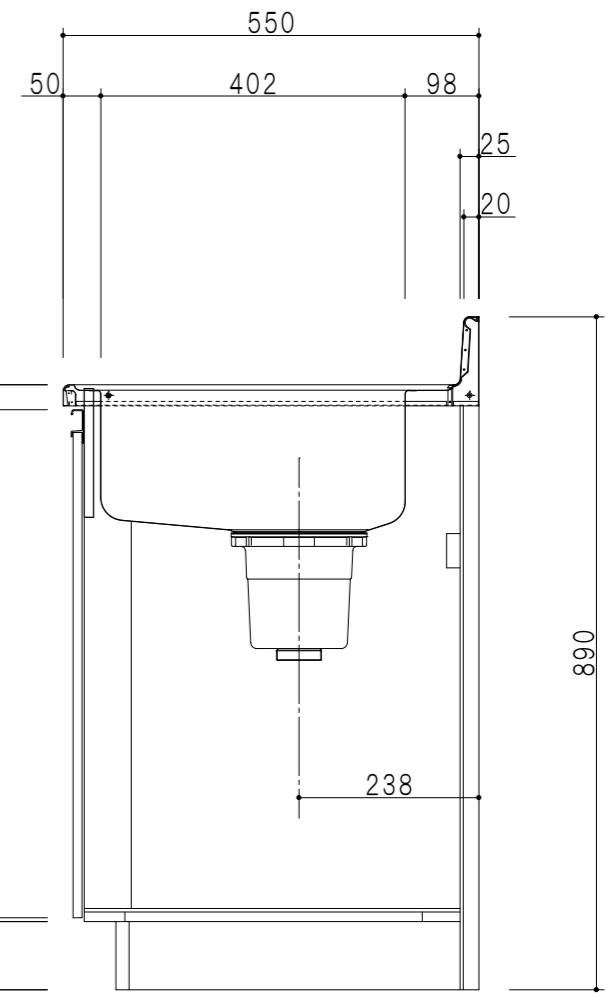

平面図

立面図

断面図

扉色	
SW	ホワイト
RV	木目
UW	ウツワ初付(艶有)
WN	ウツワ-ナット(艶有)
BS	ブラックストーン
PB	ホワイトストーン
MD	ダークグレイ

仕様	
ト ッ プ	ステンレス シツ深190mm
側 板	低圧メラミン化粧パーティクルボード 12t
地 板	ステンレス貼り 片面フラッシュ
背 板	MDF 2.5t
扉	両面化粧パーティクルボード 12t
丁 番	スライド式丁番
把 手	アルミ-文字把手
引 き 出 し	メタルボックス スライドレール 引き出しトレイ付き
そ の 他	小物入れ 包丁差し φ180大型ゴミ収納器・丸切り扉-付き

名 称	ジャンボシンク流し台	図面名称	KTD5-80-150J(左)	onedo	ワンド株式会社	SCALE	1/10	DATA	2023.05.01	CHECKED	DRAWING	SHEET NO.
											T. K	