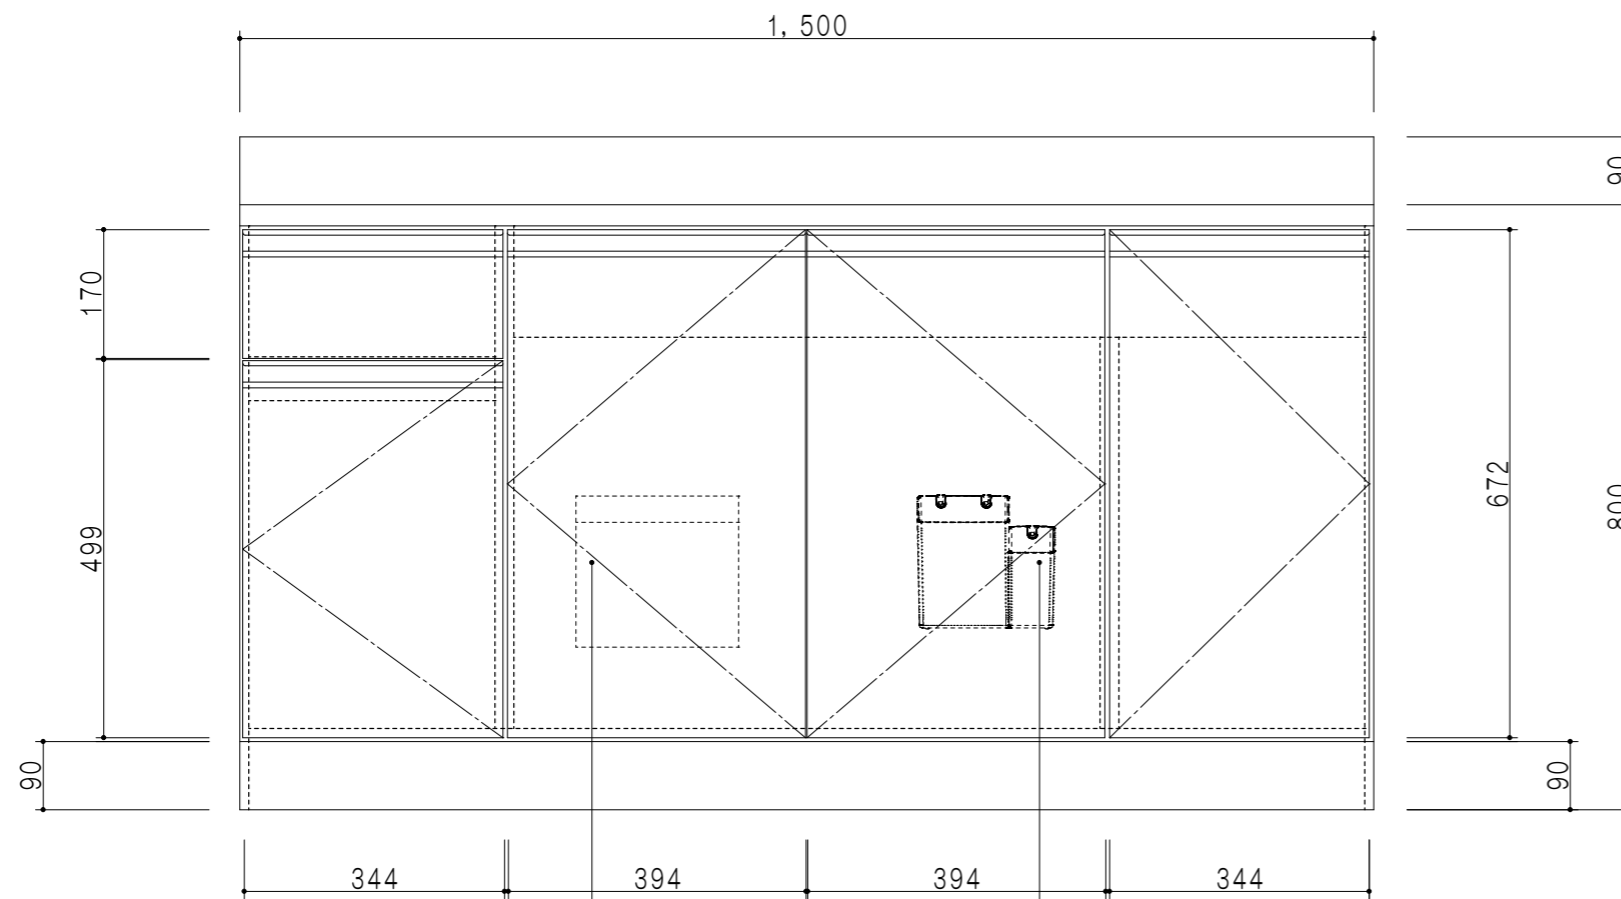

平面図

立面図

扉色	
SW	ホワイト
RV	木目
UW	ウツワ初付(艶有)
WN	ウツワノット(艶有)
BS	ブラックストーン
PB	ホワイトストーン
MD	ダークグレイ

仕様	
ト ッ プ	ステンレス シツ深190mm
側 板	低圧メラミン化粧パーティクルボード 12t
地 板	ステンレス貼り 片面フラッシュ
背 板	MDF 2.5t
扉	両面化粧パーティクルボード 12t
丁 番	スライド式丁番
把 手	アルミ文字把手
引 き 出 し	メタルボックス スライドレール 引き出しトレー付き
そ の 他	小物入れ 包丁差し φ180大型ゴミ収納器・丸物入れ付き

断面図

名 称	ジャンボシンク流し台	図面名称	KTD5-80-150J(右)	ブランド	onedo 株式会社	SCALE	1/10	DATA	2023.05.01	CHECKED	DRAWING	SHEET NO.
											T. K	