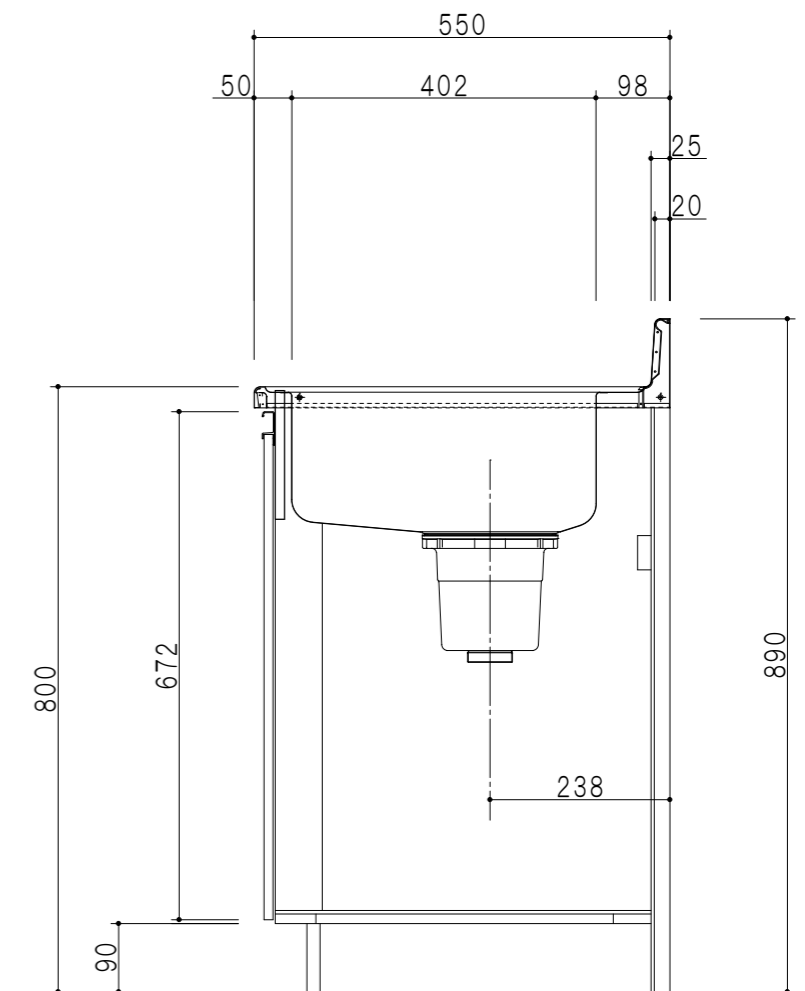

平面図

立面図

扉色	
SW	ホワイト
RV	木目
UW	ウツワ初付(艶有)
WN	ウツワノット(艶有)
BS	ブラックストーン
PB	ホワイトストーン
MD	ダークグレイ

仕様	
ト ッ プ	ステンレス シツ深190mm
側 板	低圧メラミン化粧パーティクルボード 12t
地 板	ステンレス貼り 片面フラッシュ
背 板	MDF 2.5t
扉	両面化粧パーティクルボード 12t
丁 番	スライド式丁番
把 手	アルミ文字把手
引 き 出 し	メタルボックス スライドレール 引き出しトレー付き
そ の 他	小物入れ 包丁差し φ180大型ゴミ収納器・丸物入れ付き

断面図

名 称	ジャンボシンク流し台	図面名称	KTD5-80-150J(右)	ブランド	onedo 株式会社	SCALE	1/10	DATA	2023.05.01	CHECKED	DRAWING	SHEET NO.
											T. K	