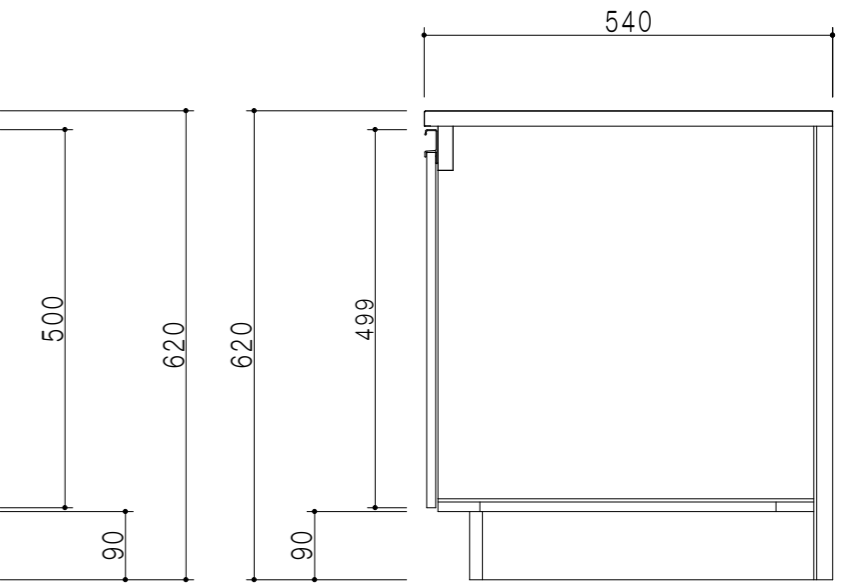

仕 様	
ト ッ プ	ステンレス シツ深170mm
側 板	低圧メラミン化粧パーティクルボード 12t
地 板	ステンレス貼り 片面フラッシュ
背 板	MDF 2.5t
扉	両面化粧パーティクルボード 12t
丁 番	スライド式丁番
把 手	アルミー文字把手
引 き 出 し	メタルボックス スライドレール 引き出しトレー付き
そ の 他	小物入れ 包丁差し φ180大型ゴミ収納器・ルキツノ 扉-ス付き

扉 色	
SW	ホワイト
RV	木 目
UW	ウレタ和付 (艶有)
WN	ウレタ-ナット (艶有)
BS	ブラックストーン
PB	ホワイトストーン
MD	ダークグレイ

平面図

断面図

立面図

断面図

名 称	一体型流し台	図面名称	KTD5-80-160DK (左)	onedo	ワンド株式会社	SCALE	1/10	DATA	2023.05.01	CHECKED	DRAWING	SHEET NO.
											T. K	