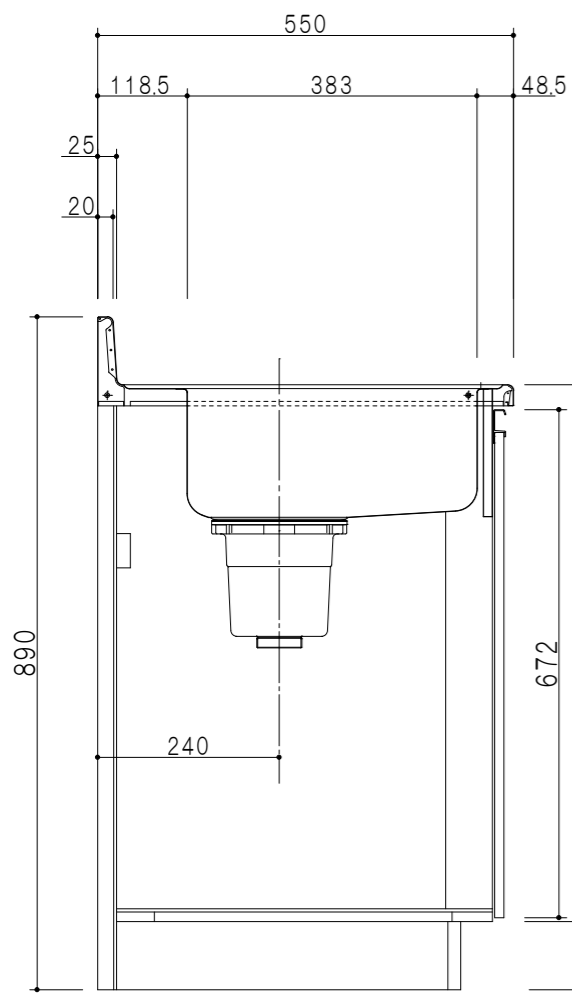

仕 様	
ト ッ プ	ステンレス シツ深170mm
側 板	低圧メラミン化粧パーティクルボード 12t
地 板	ステンレス貼り 片面フラッシュ
背 板	MDF 2.5t
扉	両面化粧パーティクルボード 12t
丁 番	スライド式丁番
把 手	アルミー文字把手
引 き 出 し	メタルボックス スライドレール 引き出しトレー付き
そ の 他	小物入れ 包丁差し φ180大型ゴミ収納器・ルキツノ 扉-ス付き

扉 色	
SW	ホワイト
RV	木 目
UW	ウレタ和付 (艶有)
WN	ウレタ-ナット (艶有)
BS	ブラックストーン
PB	ホワイトストーン
MD	ダークグレイ

平面図

断面図

立面図

断面図

名 称	一体型流し台	図面名称	KTD5-80-160DK (左)	onedo	ワンド株式会社	SCALE	1/10	DATA	2023.05.01	CHECKED	DRAWING	SHEET NO.
											T. K	