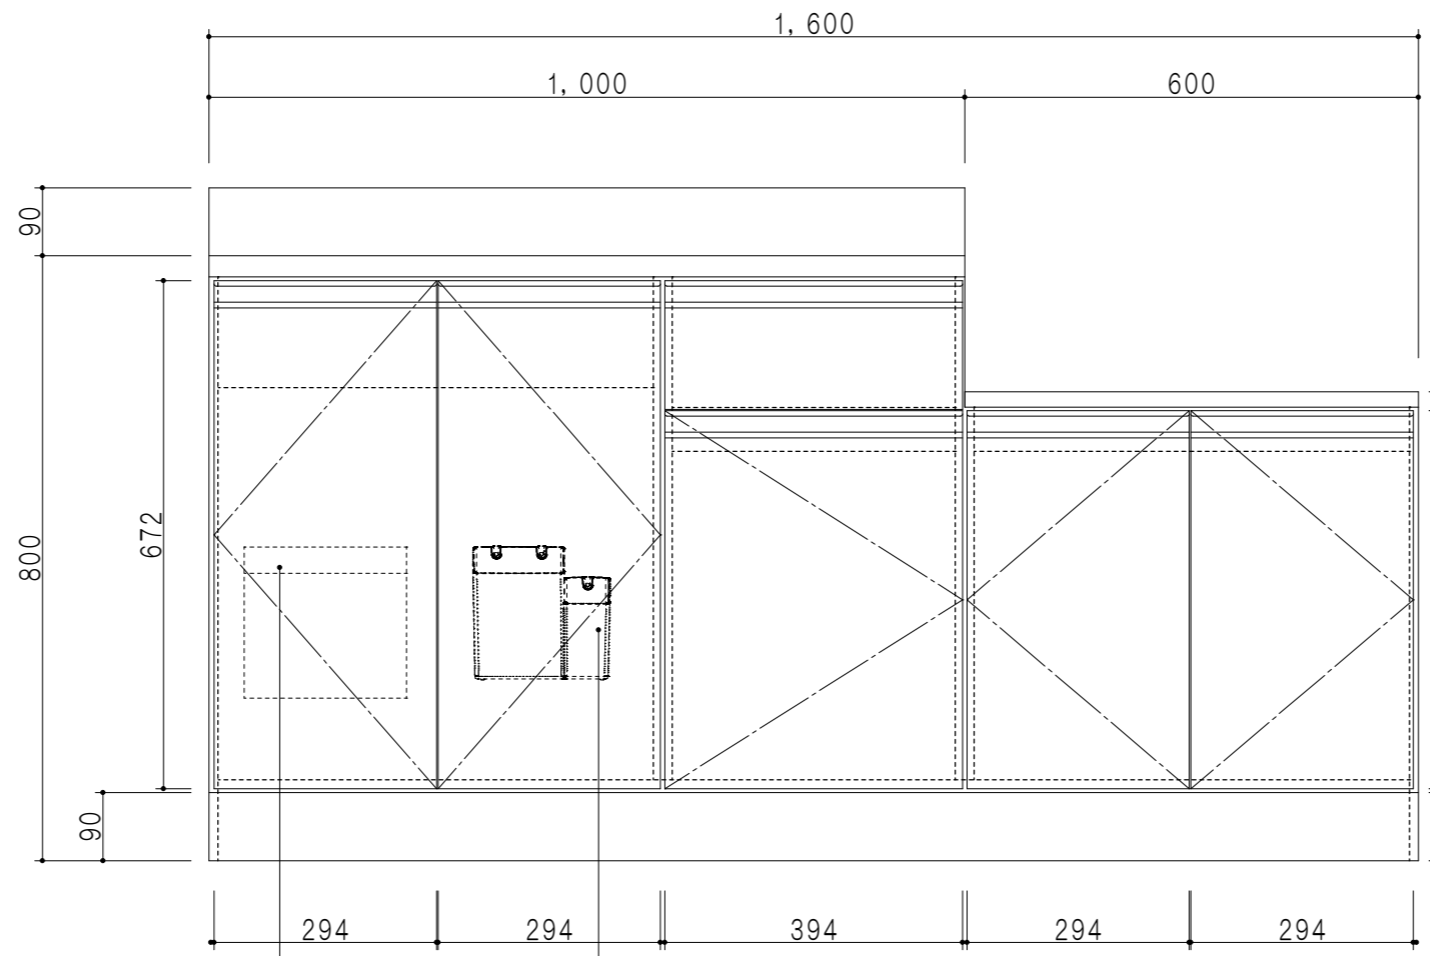

仕 様	
ト ッ プ	ステンレス シツ深170mm
側 板	低圧メラミン化粧パーティクルボード 12t
地 板	ステンレス貼り 片面フラッシュ
背 板	MDF 2.5t
扉	両面化粧パーティクルボード 12t
丁 番	スライド式丁番
把 手	アルミー文字把手
引 き 出 し	メタルボックス スライドレール 引き出しトレー付き
そ の 他	小物入れ 包丁差し φ180大型ゴミ収納器・ルキツノ 扉-ス付き

扉 色	
SW	ホワイト
RV	木 目
UW	ウレタ和付 (艶有)
WN	ウレタ-ナット (艶有)
BS	ブラックストーン
PB	ホワイトストーン
MD	ダークグレイ

平面図

断面図

立面図

断面図

名 称	一体型流し台	図面名称	KTD5-80-160DK (左)	onedo	ワンド株式会社	SCALE	1/10	DATA	2023.05.01	CHECKED	DRAWING	SHEET NO.
											T. K	