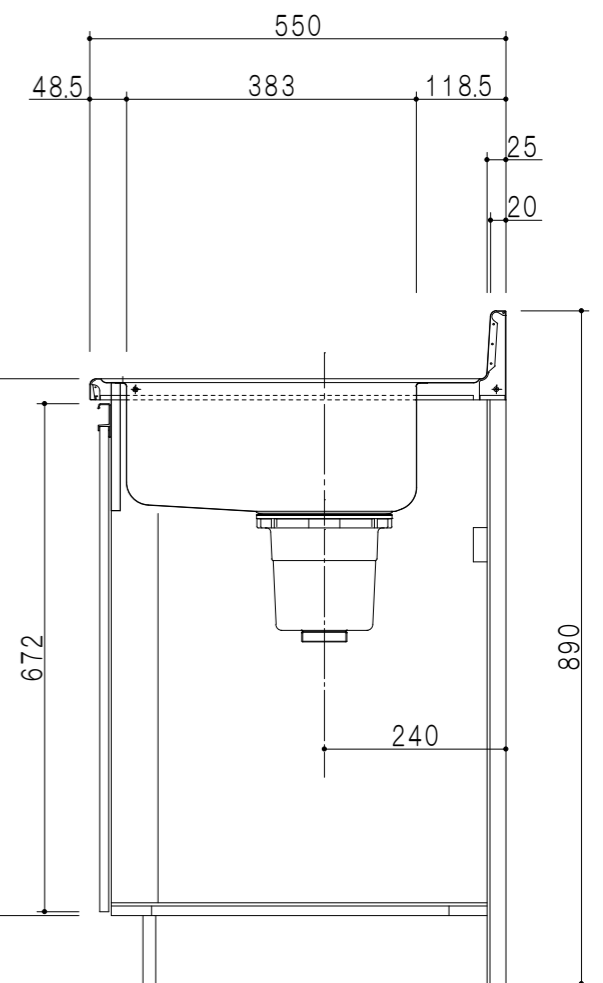

仕 様	
ト ッ プ	ステンレス シツ深170mm
側 板	低圧メラミン化粧パーティクルボード 12t
地 板	ステンレス貼り 片面フラッシュ
背 板	MDF 2.5t
扉	両面化粧パーティクルボード 12t
丁 番	スライド式丁番
把 手	アルミー文字把手
引 き 出 し	メタルボックス スライドレール
	引き出しトレイ付き
そ の 他	小物入れ 包丁差し φ180大型丁ミ収納器・丸切'林-ス付き

扉 色	
SW	ホワイト
RV	木 目
UW	ウルトラホワイト (艶有)
WN	ウィンザーナット (艶有)
BS	ブラックストーン
PB	ホワイトストーン
MD	ダークグレイン

平面図

立面図

断面図

断面図

名 称	一体型流し台	図面名称	KTD5-80-160DK (右)	ブランド	onedo 株式会社	SCALE	1/10	DATA	2023.05.01	CHECKED	DRAWING	SHEET NO.
											T. K	