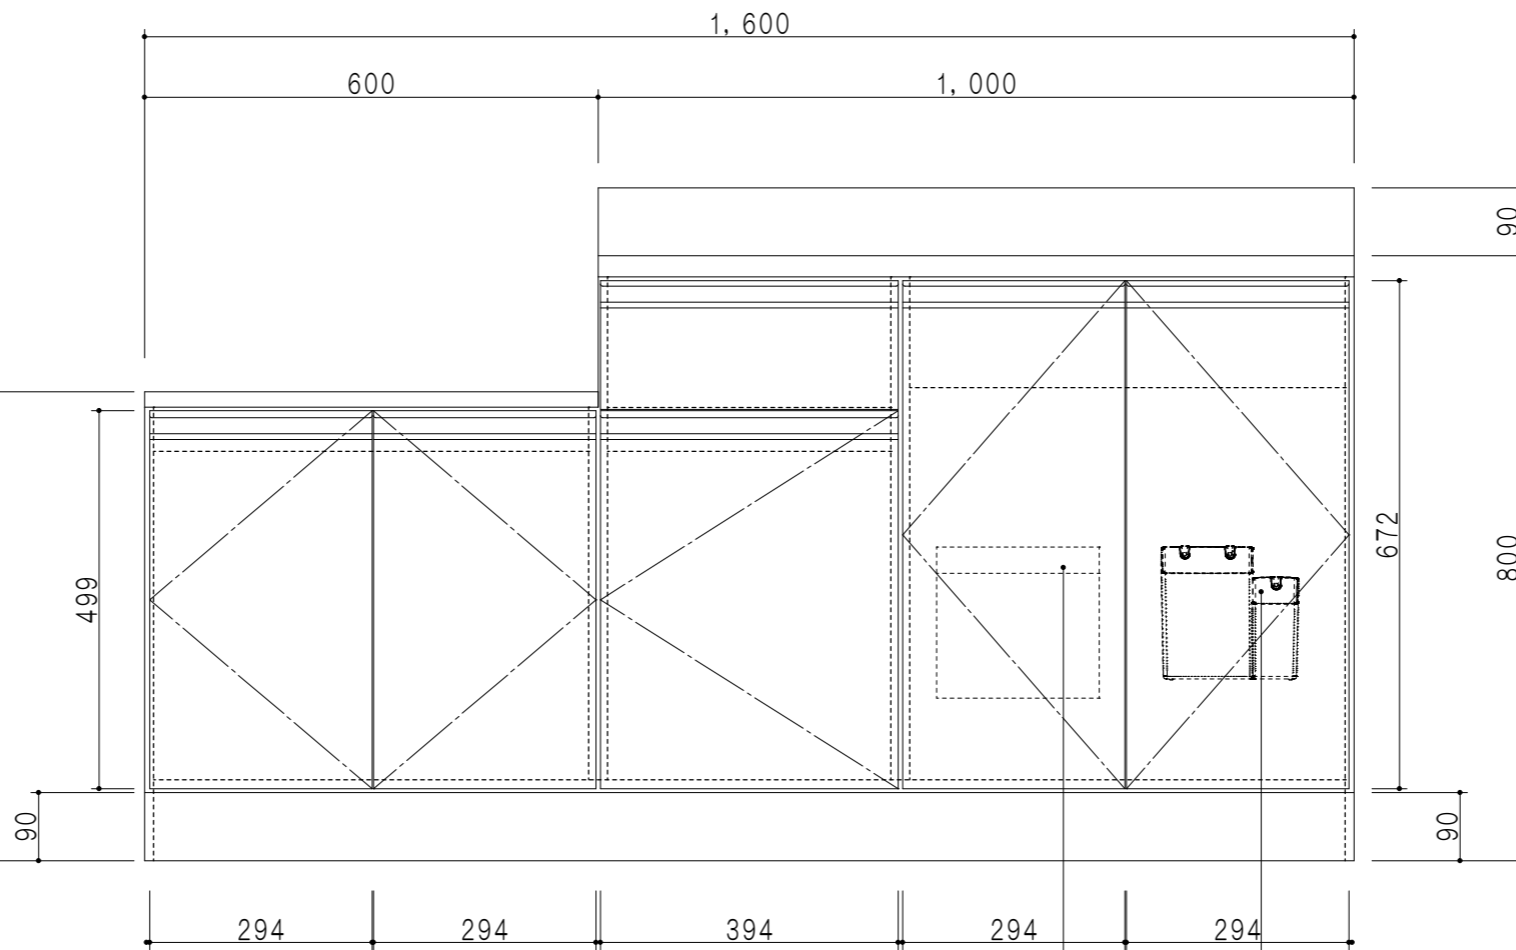

仕 様	
ト ッ プ	ステンレス シツ深170mm
側 板	低圧メラミン化粧パーティクルボード 12t
地 板	ステンレス貼り 片面フラッシュ
背 板	MDF 2.5t
扉	両面化粧パーティクルボード 12t
丁 番	スライド式丁番
把 手	アルミー文字把手
引 き 出 し	メタルボックス スライドレール
	引き出しトレイ付き
そ の 他	小物入れ 包丁差し φ180大型丁ミ収納器・丸切'林-ス付き

扉 色	
SW	ホワイト
RV	木 目
UW	ウルトラホワイト (艶有)
WN	ウィンザーナット (艶有)
BS	ブラックストーン
PB	ホワイトストーン
MD	ダークグレイン

平面図

立面図

断面図

断面図

名 称	一体型流し台	図面名称	KTD5-80-160DK (右)	ブランド	onedo 株式会社	SCALE	1/10	DATA	2023.05.01	CHECKED	DRAWING	SHEET NO.
											T. K	