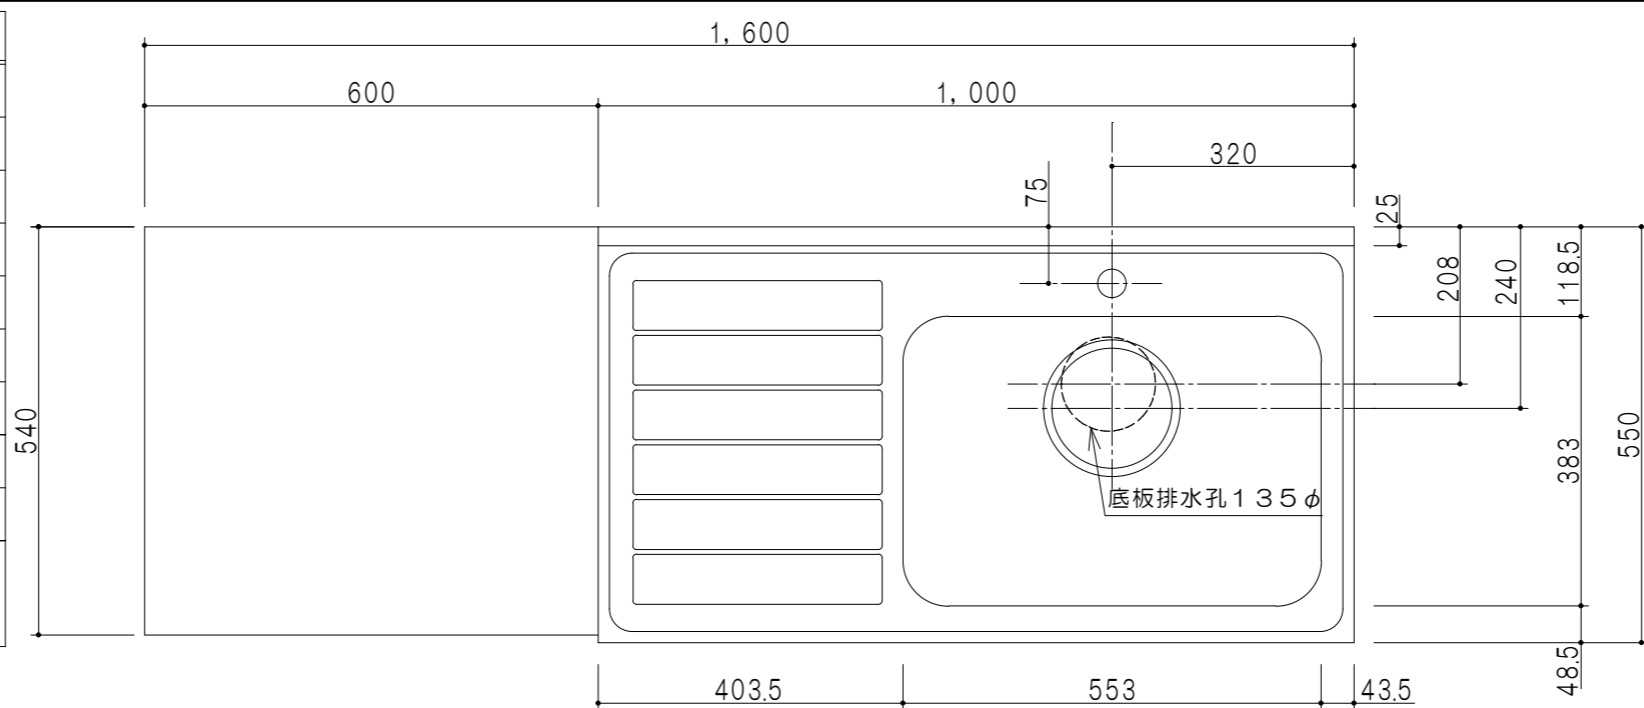

仕 様	
ト ッ プ	ステンレス シツ深170mm
側 板	低圧メラミン化粧パーティクルボード 12t
地 板	ステンレス貼り 片面フラッシュ
背 板	MDF 2.5t
扉	両面化粧パーティクルボード 12t
丁 番	スライド式丁番
把 手	アルミー文字把手
引 き 出 し	メタルボックス スライドレール
	引き出しトレイ付き
そ の 他	小物入れ 包丁差し φ180大型丁ミ収納器・丸切'林-ス付き

扉 色	
SW	ホワイト
RV	木 目
UW	ウルトラホワイト (艶有)
WN	ウィンザーナット (艶有)
BS	ブラックストーン
PB	ホワイトストーン
MD	ダークグレイン

平面図

立面図

断面図

断面図

名 称	一体型流し台	図面名称	KTD5-80-160DK (右)	ブランド	onedo 株式会社	SCALE	1/10	DATA	2023.05.01	CHECKED	DRAWING	SHEET NO.
											T. K	