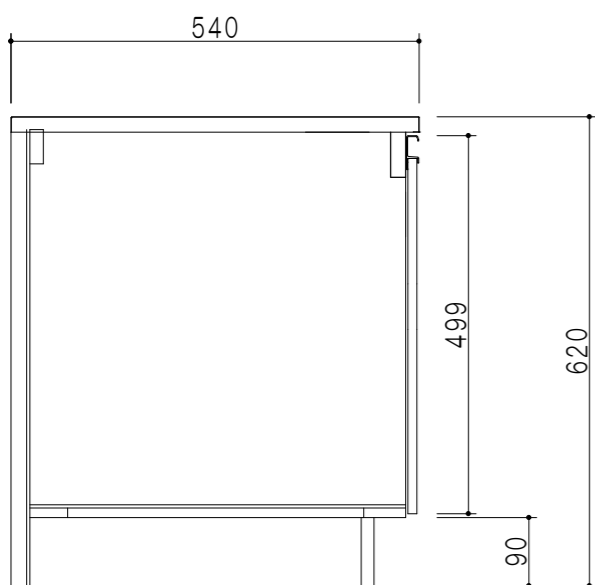

仕 様	
ト ッ プ	ステンレス シツ深170mm
側 板	低圧メラミン化粧パーティクルボード 12t
地 板	ステンレス貼り 片面フラッシュ
背 板	MDF 2.5t
扉	両面化粧パーティクルボード 12t
丁 番	スライド式丁番
把 手	アルミー文字把手
引 き 出 し	メタルボックス スライドレール
	引き出しトレイ付き
そ の 他	小物入れ 包丁差し φ180大型丁ミ収納器・丸切'林-ス付き

扉 色	
SW	ホワイト
RV	木 目
UW	ウルトラホワイト (艶有)
WN	ウィンザーナット (艶有)
BS	ブラックストーン
PB	ホワイトストーン
MD	ダークグレイン

平面図

立面図

断面図

断面図

名 称	一体型流し台	図面名称	KTD5-80-160DK (右)	ブランド	onedo 株式会社	SCALE	1/10	DATA	2023.05.01	CHECKED	DRAWING	SHEET NO.
											T. K	