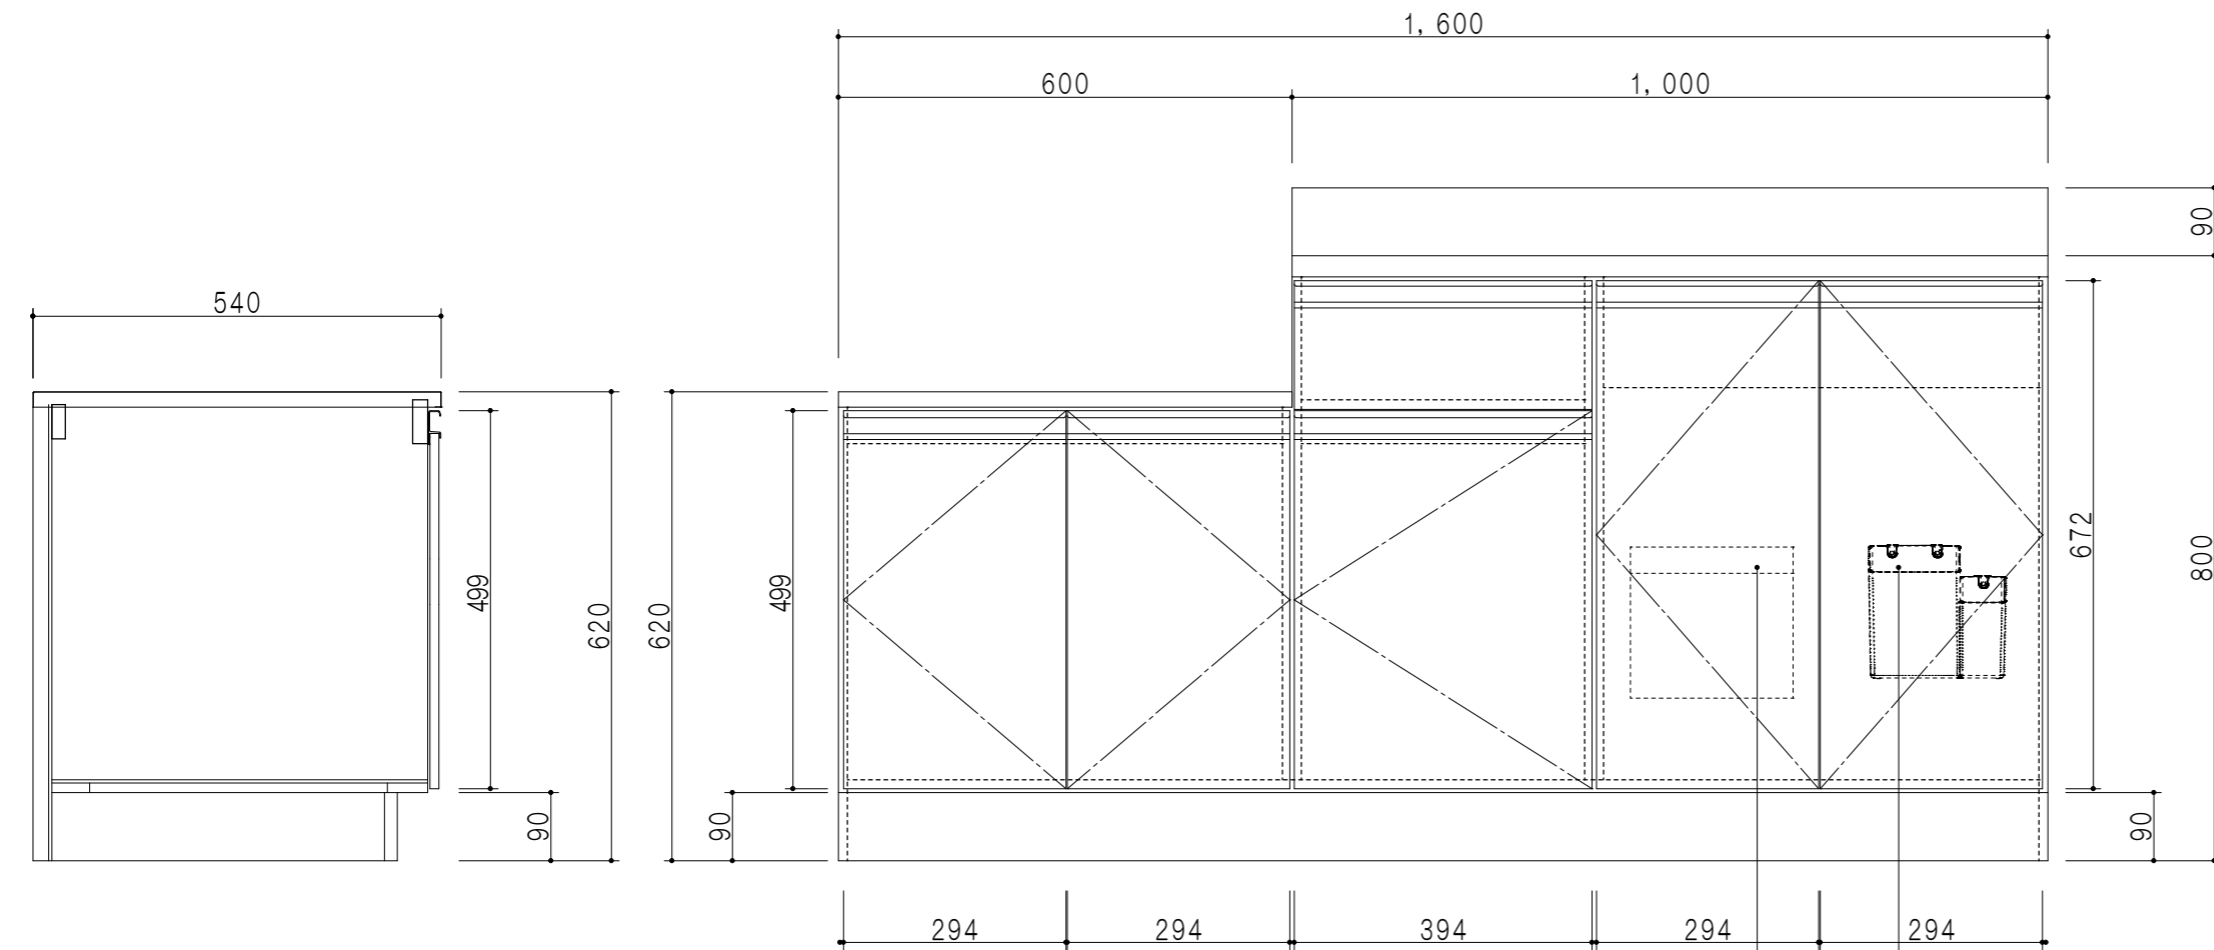

扉色	
SW	ホワイト
RV	木目
UW	ウルトラホワイト (艶有)
WN	ウインザ・ナット (艶有)
BS	ブラックストーン
PB	ホワイトストーン
MD	ダークグレイ

平面図

仕様	
トップ	ステンレス シツ深160mm
側板	低圧メラミン化粧パーティクルボード 12t
地板	ステンレス貼り 片面フラッシュ
背板	MDF 2.5t
扉	両面化粧パーティクルボード 12t
丁番	スライド式丁番
把手	アルミ文字把手
引き出し	メタルボックス スライドレール 引き出しトレー付き
その他	小物入れ 包丁差し φ180大型ゴミ収納器・ルキヲ跡入り付き

断面図

立面図

包丁差し 小物入れ

断面図

名称	一体型流し台	図面名称	KTD5-80-160K (右)	ブランド	ワンド株式会社	SCALE	1/10	DATA	2023.05.01	CHECKED	DRAWING	SHEET NO.
				onedo							T. K	