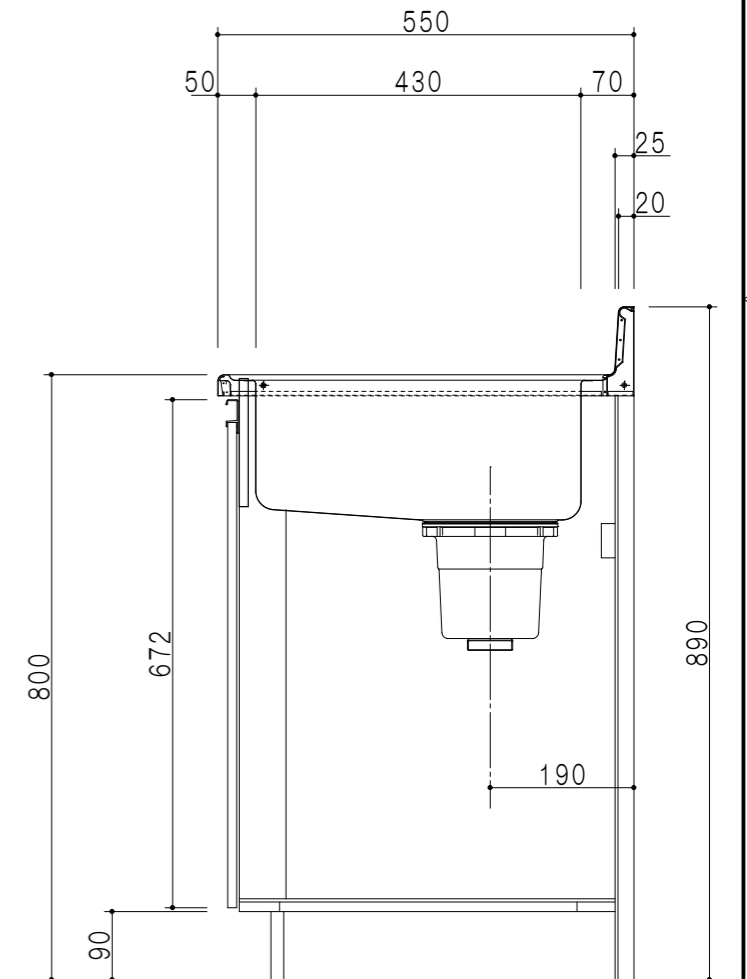

扉色	
SW	ホワイト
RV	木目
UW	ウルトラホワイト (艶有)
WN	ウインザ・ナット (艶有)
BS	ブラックストーン
PB	ホワイトストーン
MD	ダークグレイ

平面図

仕様	
トップ	ステンレス シツ深160mm
側板	低圧メラミン化粧パーティクルボード 12t
地板	ステンレス貼り 片面フラッシュ
背板	MDF 2.5t
扉	両面化粧パーティクルボード 12t
丁番	スライド式丁番
把手	アルミ文字把手
引き出し	メタルボックス スライドレール 引き出しトレー付き
その他	小物入れ 包丁差し φ180大型ゴミ収納器・ルキヲ跡入り付き

断面図

立面図

包丁差し 小物入れ

断面図

名称	一体型流し台	図面名称	KTD5-80-160K (右)	ブランド	ワンド株式会社	SCALE	1/10	DATA	2023.05.01	CHECKED	DRAWING	SHEET NO.
				onedo							T. K	