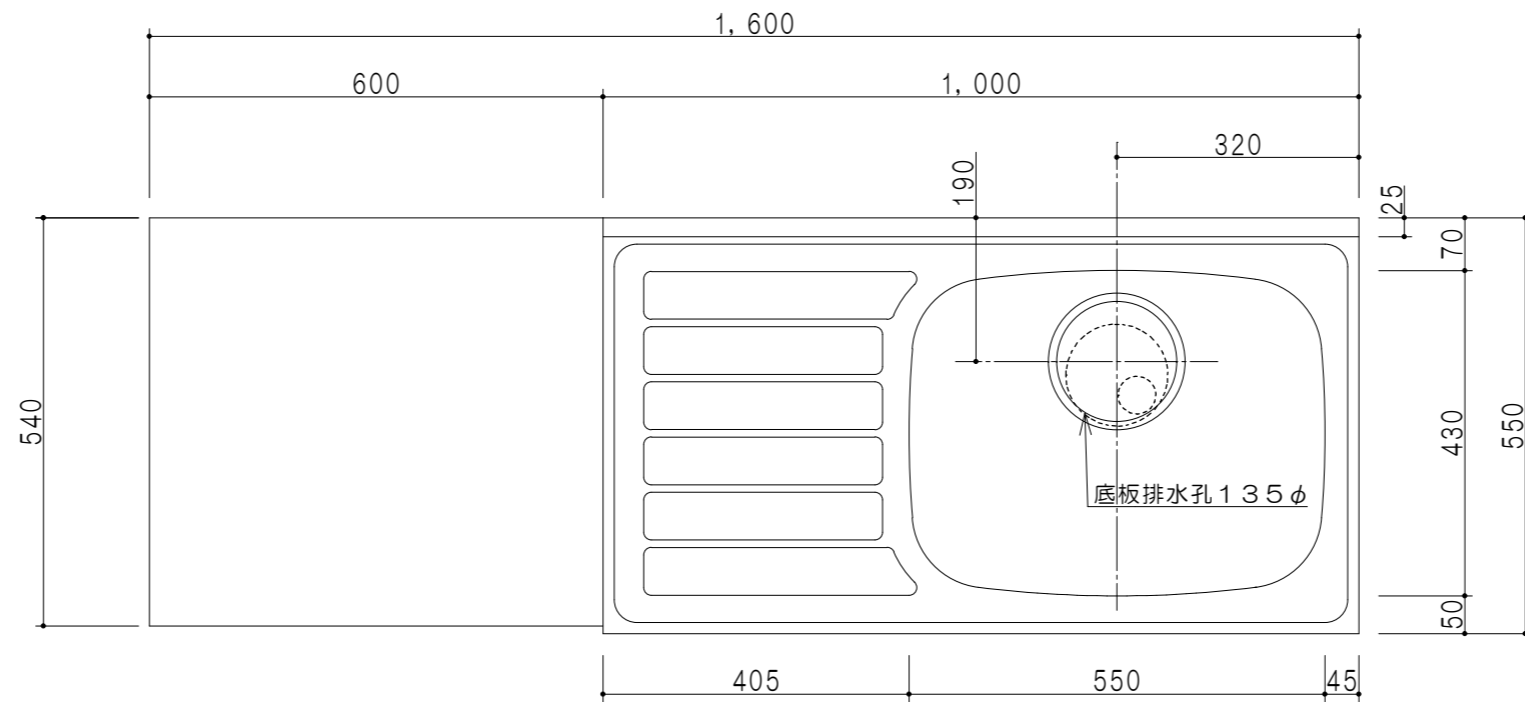

扉色	
SW	ホワイト
RV	木目
UW	ウルトラホワイト (艶有)
WN	ウインザ・ナット (艶有)
BS	ブラックストーン
PB	ホワイトストーン
MD	ダークグレイ

平面図

仕様	
トップ	ステンレス シツ深160mm
側板	低圧メラミン化粧パーティクルボード 12t
地板	ステンレス貼り 片面フラッシュ
背板	MDF 2.5t
扉	両面化粧パーティクルボード 12t
丁番	スライド式丁番
把手	アルミ文字把手
引き出し	メタルボックス スライドレール 引き出しトレー付き
その他	小物入れ 包丁差し φ180大型ゴミ収納器・ルキヲ跡入り付き

断面図

立面図

包丁差し 小物入れ

断面図

名称	一体型流し台	図面名称	KTD5-80-160K (右)	ブランド	ワンド株式会社	SCALE	1/10	DATA	2023.05.01	CHECKED	DRAWING	SHEET NO.
				onedo							T. K	