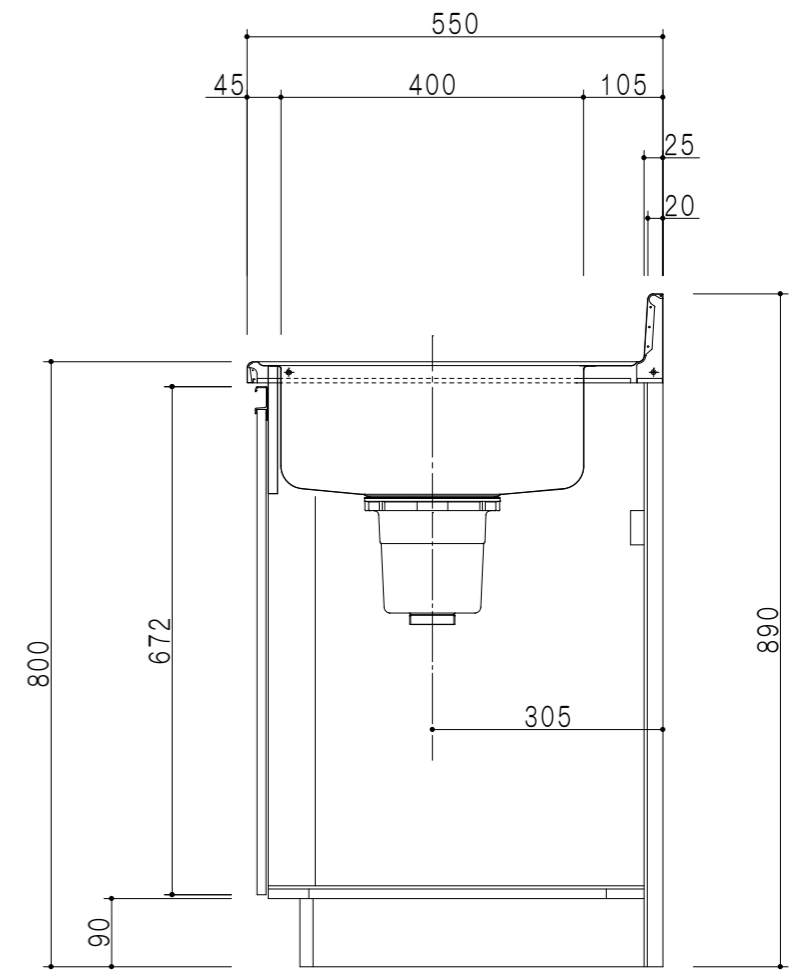

平面図

立面図

断面図

扉色	
SW	ホワイト
RV	木目
UW	ウツギ和付(艶有)
WN	ウツギ和付(艶有)
BS	ブラックストーン
PB	ホワイトストーン
MD	ダークグレイ

仕様	
ト ッ プ	ステンレス シツ深190mm
側 板	低圧メラミン化粧パーティクルボード 12t
地 板	ステンレス貼り 片面フラッシュ
背 板	MDF 2.5t
扉	両面化粧パーティクルボード 12t
丁 番	スライド式丁番
把 手	アルミ文字把手
引 き 出 し	メタルボックス スライドレール 引き出しトレイ付き
そ の 他	小物入れ 包丁差し φ180大型ゴミ収納器・丸切り扉付き

名 称	一槽流し台	図面名称	KTD5-80-170DS	onedo	ワンド株式会社	SCALE	1/10	DATA	2023.05.01	CHECKED	DRAWING	SHEET NO.
											T. K	