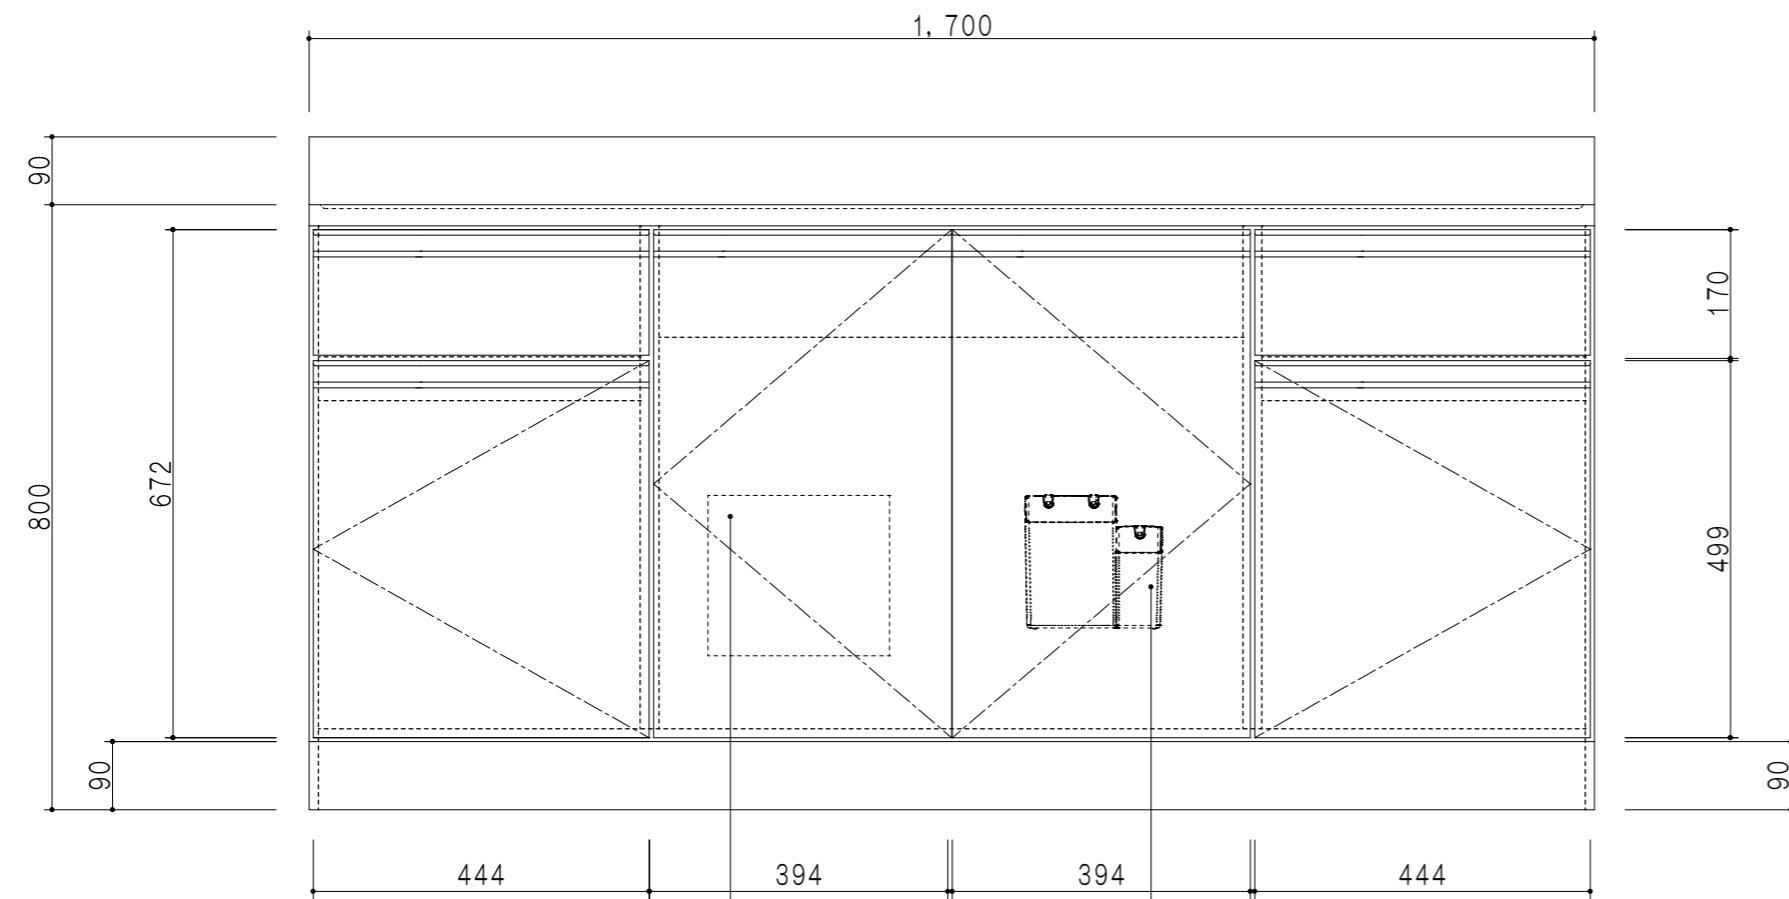

平面図

立面図

断面図

扉色	
SW	ホワイト
RV	木目
UW	ウツギ和付(艶有)
WN	ウツギ和付(艶有)
BS	ブラックストーン
PB	ホワイトストーン
MD	ダークグレイ

仕様	
ト ッ プ	ステンレス シツ深190mm
側 板	低圧メラミン化粧パーティクルボード 12t
地 板	ステンレス貼り 片面フラッシュ
背 板	MDF 2.5t
扉	両面化粧パーティクルボード 12t
丁 番	スライド式丁番
把 手	アルミ文字把手
引 き 出 し	メタルボックス スライドレール 引き出しトレイ付き
そ の 他	小物入れ 包丁差し φ180大型ゴミ収納器・丸切り扉付き

名 称	一槽流し台	図面名称	KTD5-80-170DS	onedo	ワンド株式会社	SCALE	1/10	DATA	2023.05.01	CHECKED	DRAWING	SHEET NO.
											T. K	