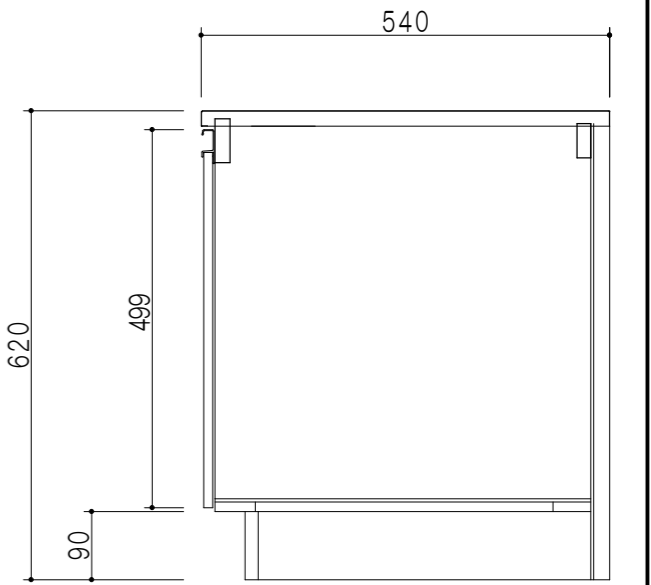

仕 様	
ト ッ プ	ステンレス シツ深160mm
側 板	低圧メラミン化粧パーティクルボード 12t
地 板	ステンレス貼り 片面フラッシュ
背 板	MDF 2.5t
扉	両面化粧パーティクルボード 12t
丁 番	スライド式丁番
把 手	アルミー文字把手
引 き 出 し	メタルボックス スライドレール 引き出しトレー付き
そ の 他	小物入れ 包丁差し φ180大型ゴミ収納器・ルキツノ 扉入り付き

扉 色	
SW	ホワイト
RV	木 目
UW	ウツリ和付 (艶有)
WN	ウツリノット (艶有)
BS	ブラックストーン
PB	ホワイトストーン
MD	ダークグレイ

平面図

断面図

立面図

断面図

名 称	一体型流し台	図面名称	KTD5-80-170K (左)	onedo	ワンド株式会社	SCALE	1/10	DATA	2023.05.01	CHECKED	DRAWING	SHEET NO.
											T. K	