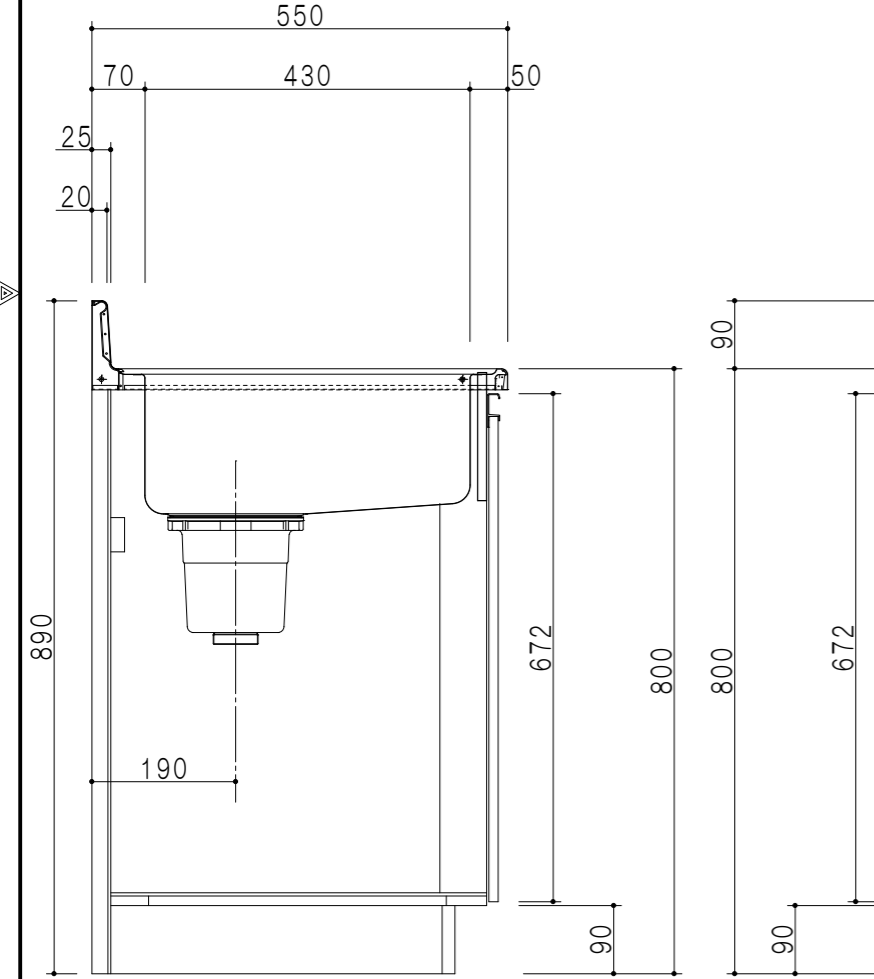

仕 様	
ト ッ プ	ステンレス シツ深160mm
側 板	低圧メラミン化粧パーティクルボード 12t
地 板	ステンレス貼り 片面フラッシュ
背 板	MDF 2.5t
扉	両面化粧パーティクルボード 12t
丁 番	スライド式丁番
把 手	アルミー文字把手
引 き 出 し	メタルボックス スライドレール 引き出しトレー付き
そ の 他	小物入れ 包丁差し φ180大型ゴミ収納器・ルキツノ 扉入り付き

扉 色	
SW	ホワイト
RV	木 目
UW	ウツリ和付 (艶有)
WN	ウツリノット (艶有)
BS	ブラックストーン
PB	ホワイトストーン
MD	ダークグレイ

平面図

断面図

立面図

断面図

名 称	一体型流し台	図面名称	KTD5-80-170K (左)	onedo	ワンド株式会社	SCALE	1/10	DATA	2023.05.01	CHECKED	DRAWING	SHEET NO.
											T. K	