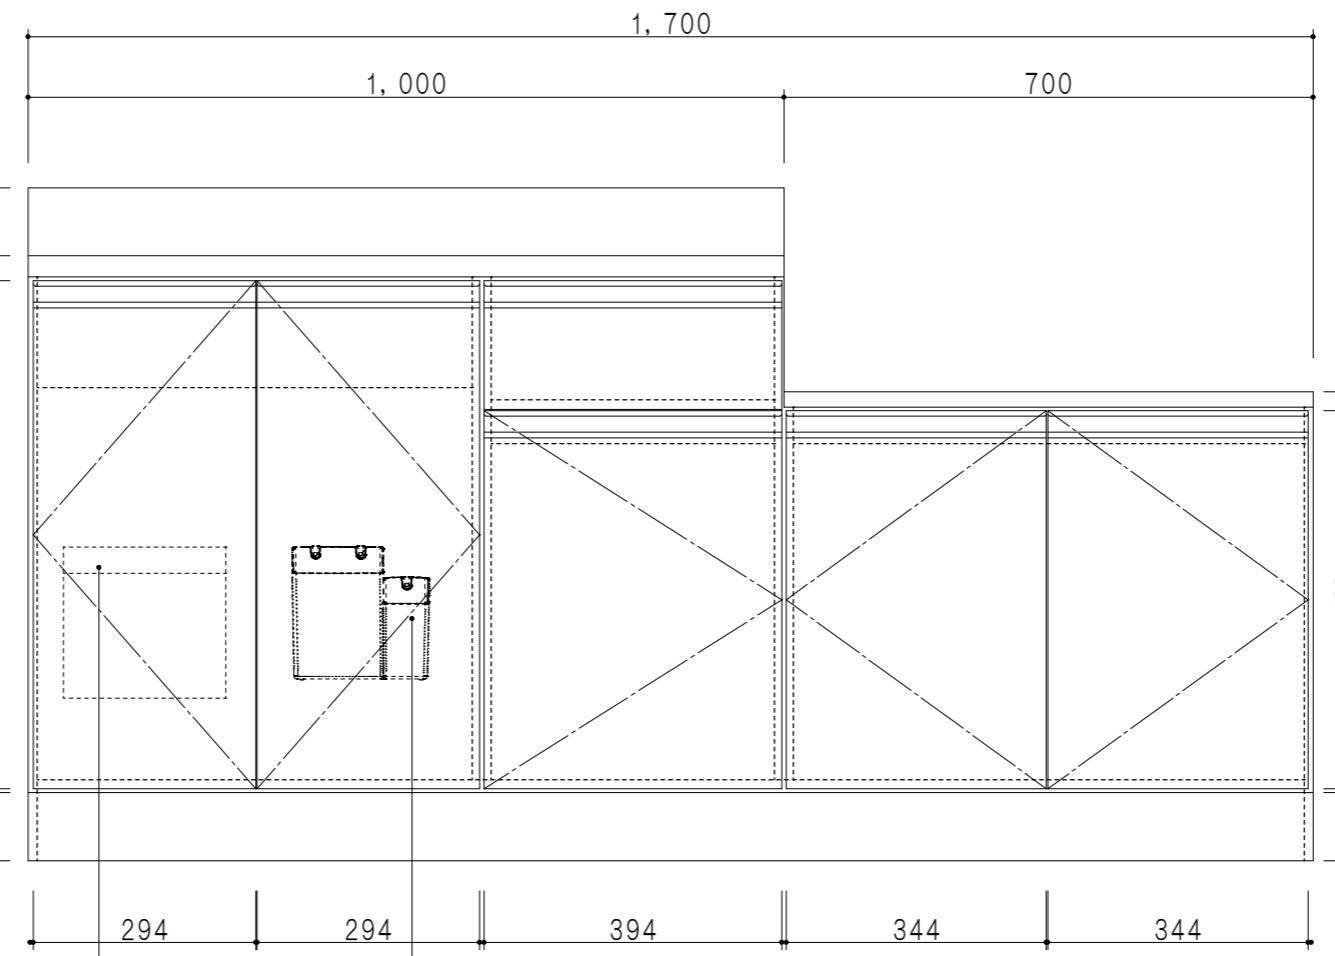

仕 様	
ト ッ プ	ステンレス シツ深160mm
側 板	低圧メラミン化粧パーティクルボード 12t
地 板	ステンレス貼り 片面フラッシュ
背 板	MDF 2.5t
扉	両面化粧パーティクルボード 12t
丁 番	スライド式丁番
把 手	アルミー文字把手
引 き 出 し	メタルボックス スライドレール 引き出しトレー付き
そ の 他	小物入れ 包丁差し φ180大型ゴミ収納器・ルキツノ 扉入り付き

扉 色	
SW	ホワイト
RV	木 目
UW	ウツリ和付 (艶有)
WN	ウツリノット (艶有)
BS	ブラックストーン
PB	ホワイトストーン
MD	ダークグレイ

平面図

断面図

立面図

断面図

名 称	一体型流し台	図面名称	KTD5-80-170K (左)	onedo	ワンド株式会社	SCALE	1/10	DATA	2023.05.01	CHECKED	DRAWING	SHEET NO.
											T. K	