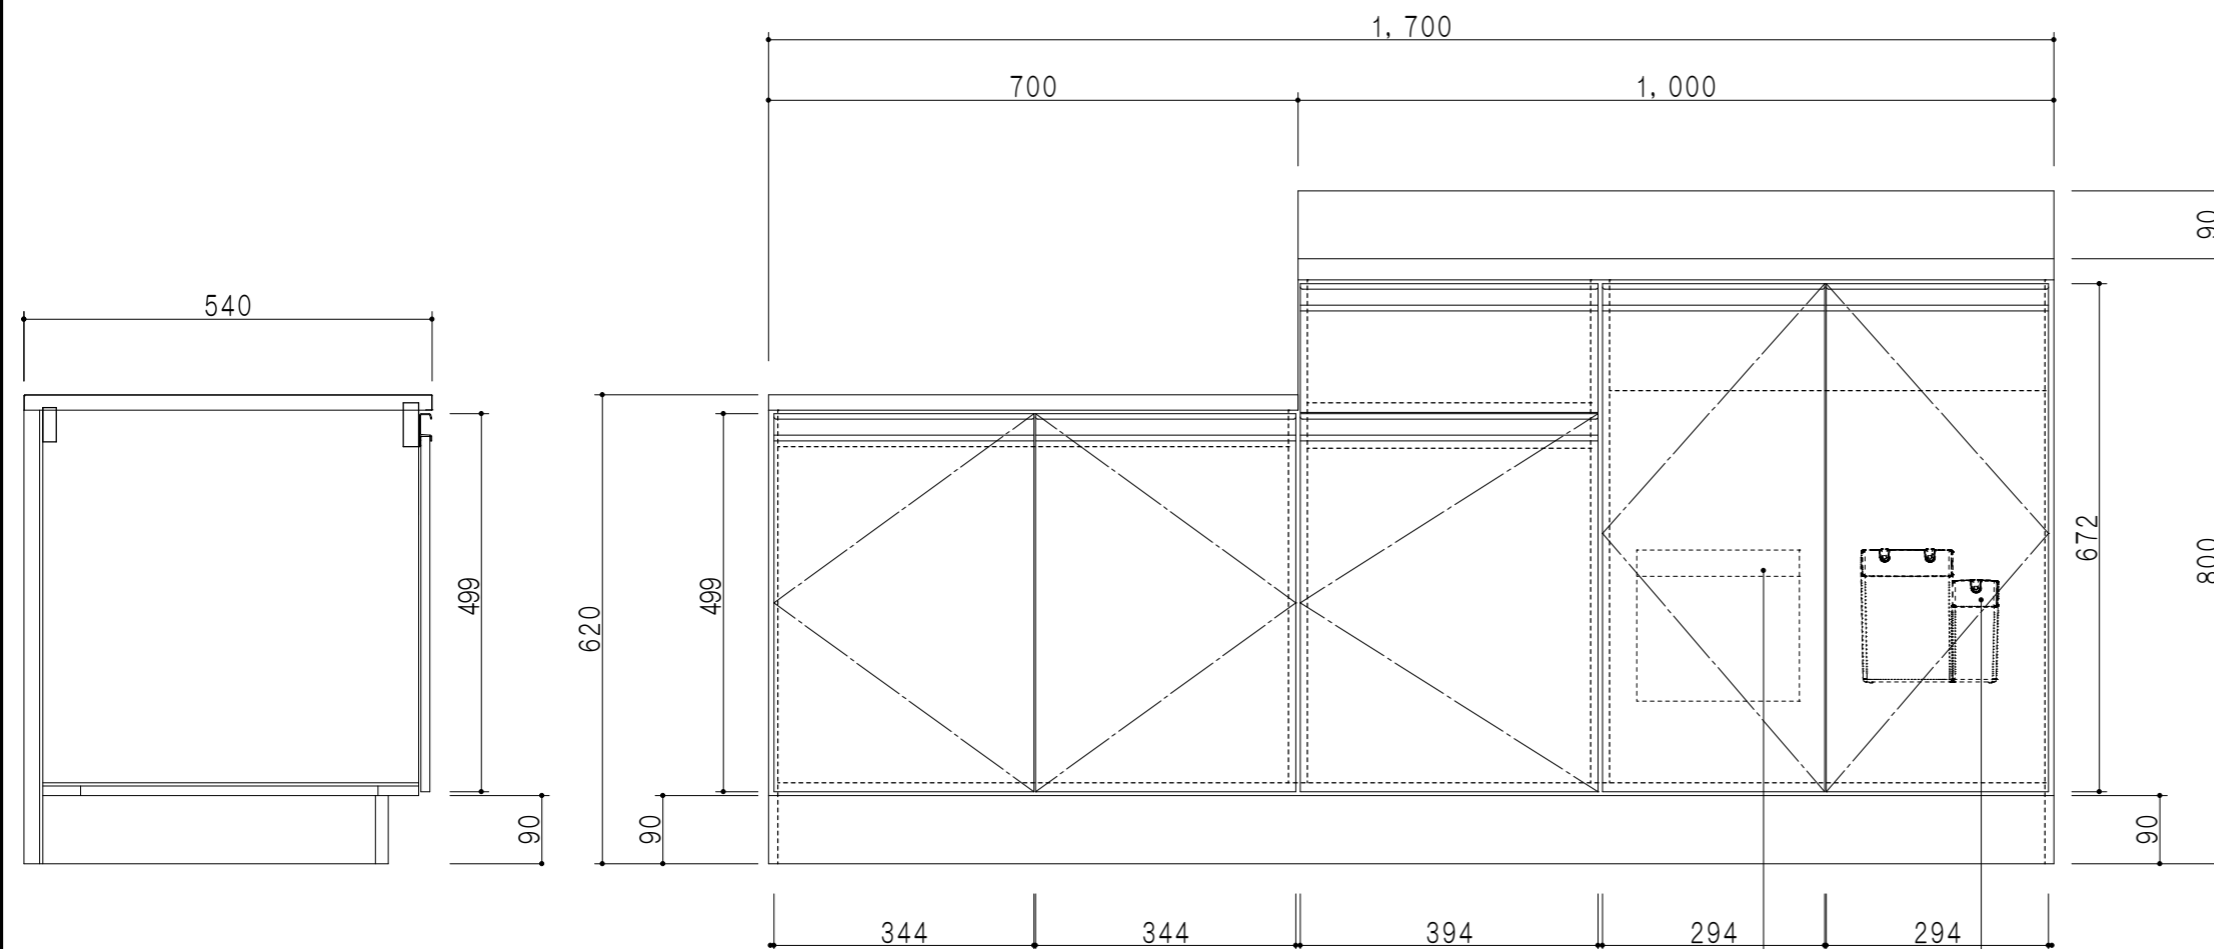

扉色	
SW	ホワイト
RV	木目
UW	ウルトラホワイト (艶有)
WN	ウインザ・ナット (艶有)
BS	ブラックストーン
PB	ホワイトストーン
MD	ダークグレイン

平面図

仕様	
トップ	ステンレス シツ深160mm
側板	低圧メラミン化粧パーティクルボード 12t
地板	ステンレス貼り 片面フラッシュ
背板	MDF 2.5t
扉	両面化粧パーティクルボード 12t
丁番	スライド式丁番
把手	アルミ文字把手
引き出し	メタルボックス スライドレール 引き出しトレー付き
その他	小物入れ 包丁差し φ180大型ゴミ収納器・ルキワ跡入り付き

断面図

立面図

断面図

名称	一体型流し台	図面名称	KTD5-80-170K (右)	ブランド	ワンド株式会社	SCALE	1/10	DATA	2023.05.01	CHECKED	DRAWING	SHEET NO.
				onedo						T. K		