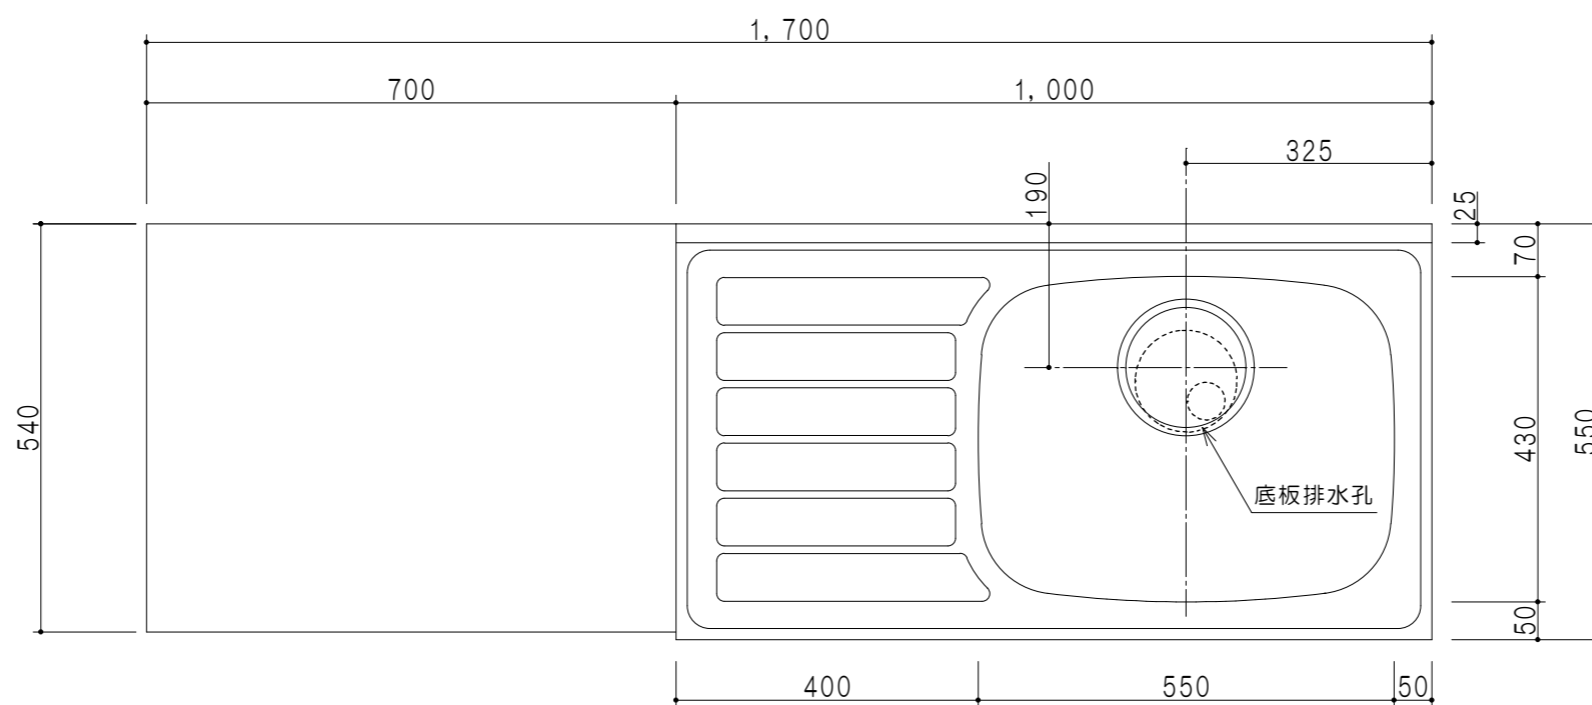

扉色	
SW	ホワイト
RV	木目
UW	ウルトラホワイト (艶有)
WN	ウインザ・ナット (艶有)
BS	ブラックストーン
PB	ホワイトストーン
MD	ダークグレイン

平面図

仕様	
トップ	ステンレス シツ深160mm
側板	低圧メラミン化粧パーティクルボード 12t
地板	ステンレス貼り 片面フラッシュ
背板	MDF 2.5t
扉	両面化粧パーティクルボード 12t
丁番	スライド式丁番
把手	アルミ文字把手
引き出し	メタルボックス スライドレール 引き出しトレー付き
その他	小物入れ 包丁差し φ180大型ゴミ収納器・ルキワ跡入り付き

断面図

立面図

断面図

名称	一体型流し台	図面名称	KTD5-80-170K (右)	ブランド	ワンド株式会社	SCALE	1/10	DATA	2023.05.01	CHECKED	DRAWING	SHEET NO.
				onedo						T. K		