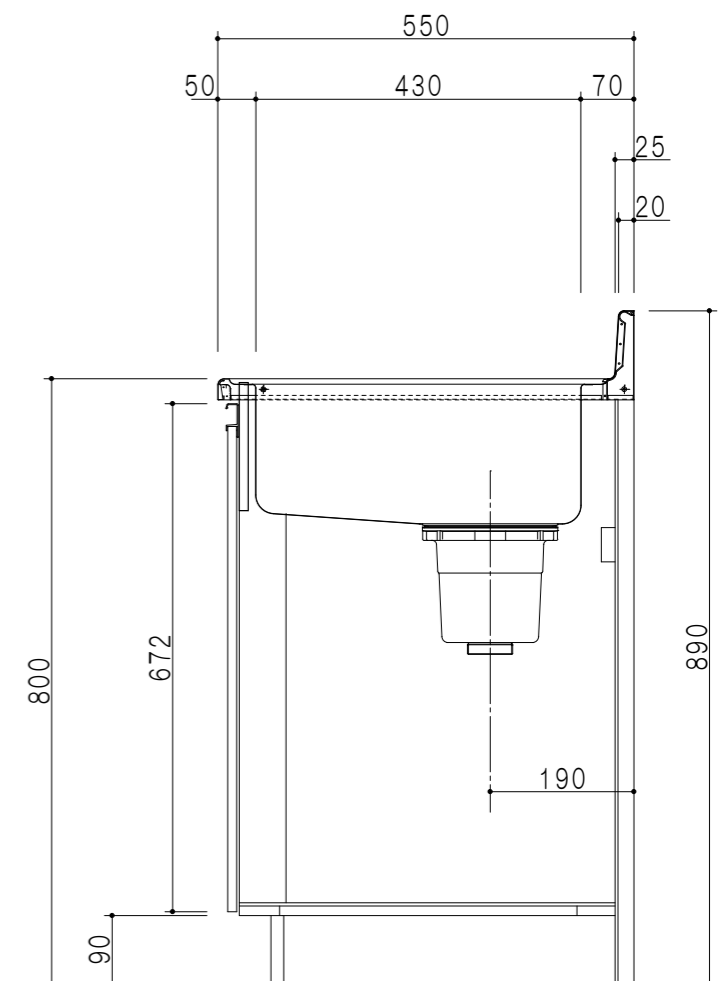

扉色	
SW	ホワイト
RV	木目
UW	ウルトラホワイト (艶有)
WN	ウインザ・ナット (艶有)
BS	ブラックストーン
PB	ホワイトストーン
MD	ダークグレイン

平面図

仕様	
トップ	ステンレス シツ深160mm
側板	低圧メラミン化粧パーティクルボード 12t
地板	ステンレス貼り 片面フラッシュ
背板	MDF 2.5t
扉	両面化粧パーティクルボード 12t
丁番	スライド式丁番
把手	アルミ文字把手
引き出し	メタルボックス スライドレール 引き出しトレー付き
その他	小物入れ 包丁差し φ180大型ゴミ収納器・ルキワ跡入り付き

断面図

立面図

断面図

名称	一体型流し台	図面名称	KTD5-80-170K (右)	ブランド	ワンド株式会社	SCALE	1/10	DATA	2023.05.01	CHECKED	DRAWING	SHEET NO.
				onedo						T. K		