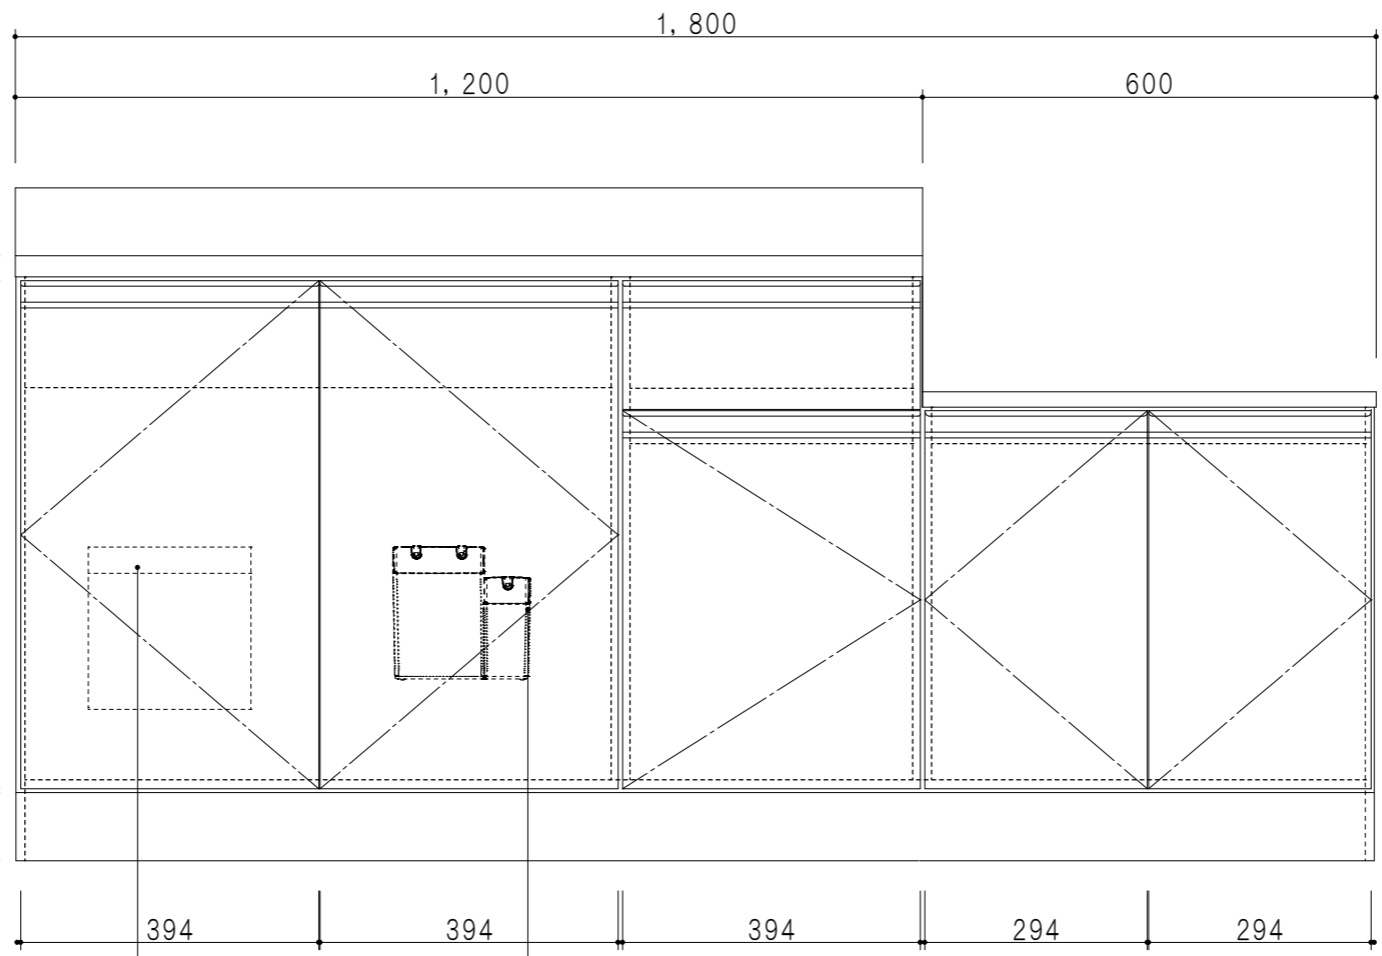

平面図

断面図

立面図

断面図

仕 様	
ト ッ プ	ステンレス シツ深170mm
側 板	低圧メラミン化粧パーティクルボード 12t
地 板	ステンレス貼り 片面フラッシュ
背 板	MDF 2.5t
扉	両面化粧パーティクルボード 12t
丁 番	スライド式丁番
把 手	アルミ文字把手
引 き 出 し	メタルボックス スライドレール 引き出しトレー付き
そ の 他	小物入れ 包丁差し φ180大型ゴミ収納器・ルキツノ 扉入り付き

扉 色	
SW	ホワイト
RV	木 目
UW	ウレチホワイト (艶有)
WN	ウレチホワイト (艶有)
BS	ブラックストーン
PB	ホワイトストーン
MD	ダークグレイ

名 称	一体型流し台	図面名称	KTD5-80-180DK (左)	onedo	ワンド株式会社	SCALE	1/10	DATA	2023.05.01	CHECKED	DRAWING	SHEET NO.
											T. K	