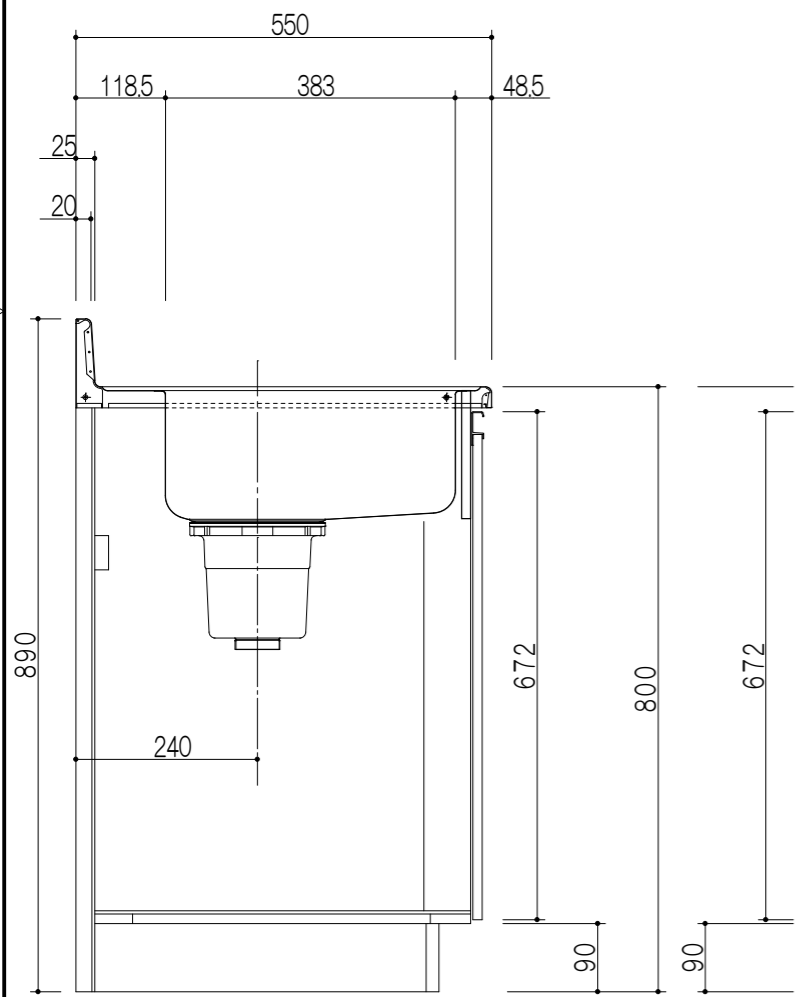

平面図

断面図

立面図

断面図

仕 様	
ト ッ プ	ステンレス シツ深170mm
側 板	低圧メラミン化粧パーティクルボード 12t
地 板	ステンレス貼り 片面フラッシュ
背 板	MDF 2.5t
扉	両面化粧パーティクルボード 12t
丁 番	スライド式丁番
把 手	アルミ文字把手
引 き 出 し	メタルボックス スライドレール 引き出しトレー付き
そ の 他	小物入れ 包丁差し φ180大型ゴミ収納器・ルキツノ 扉入り付き

扉 色	
SW	ホワイト
RV	木 目
UW	ウレチホワイト (艶有)
WN	ウレチホワイト (艶有)
BS	ブラックストーン
PB	ホワイトストーン
MD	ダークグレイ

名 称	一体型流し台	図面名称	KTD5-80-180DK (左)	onedo	ワンド株式会社	SCALE	1/10	DATA	2023.05.01	CHECKED	DRAWING	SHEET NO.
											T. K	