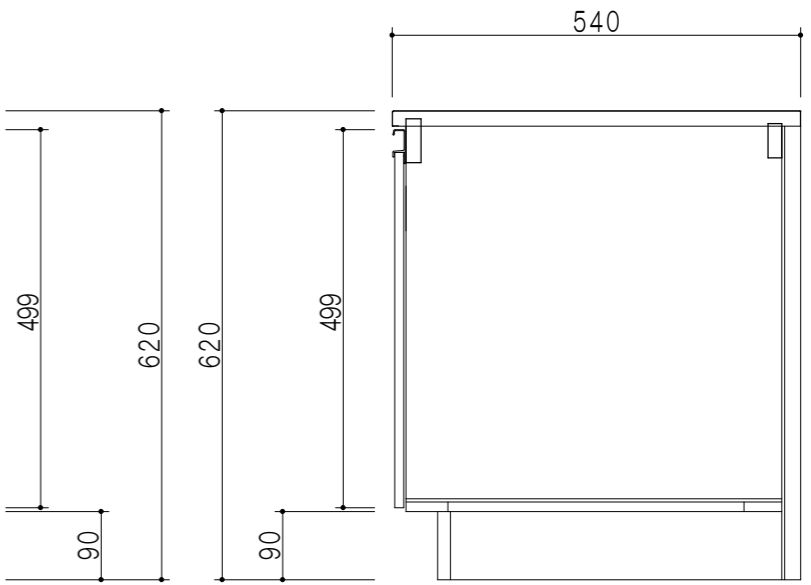

平面図

断面図

立面図

断面図

仕 様	
ト ッ プ	ステンレス シツ深170mm
側 板	低圧メラミン化粧パーティクルボード 12t
地 板	ステンレス貼り 片面フラッシュ
背 板	MDF 2.5t
扉	両面化粧パーティクルボード 12t
丁 番	スライド式丁番
把 手	アルミ文字把手
引 き 出 し	メタルボックス スライドレール 引き出しトレー付き
そ の 他	小物入れ 包丁差し φ180大型ゴミ収納器・ルキツノ 扉入り付き

扉 色	
SW	ホワイト
RV	木 目
UW	ウレチホワイト (艶有)
WN	ウレチホワイト (艶有)
BS	ブラックストーン
PB	ホワイトストーン
MD	ダークグレイ

名 称	一体型流し台	図面名称	KTD5-80-180DK (左)	onedo	ワンド株式会社	SCALE	1/10	DATA	2023.05.01	CHECKED	DRAWING	SHEET NO.
											T. K	