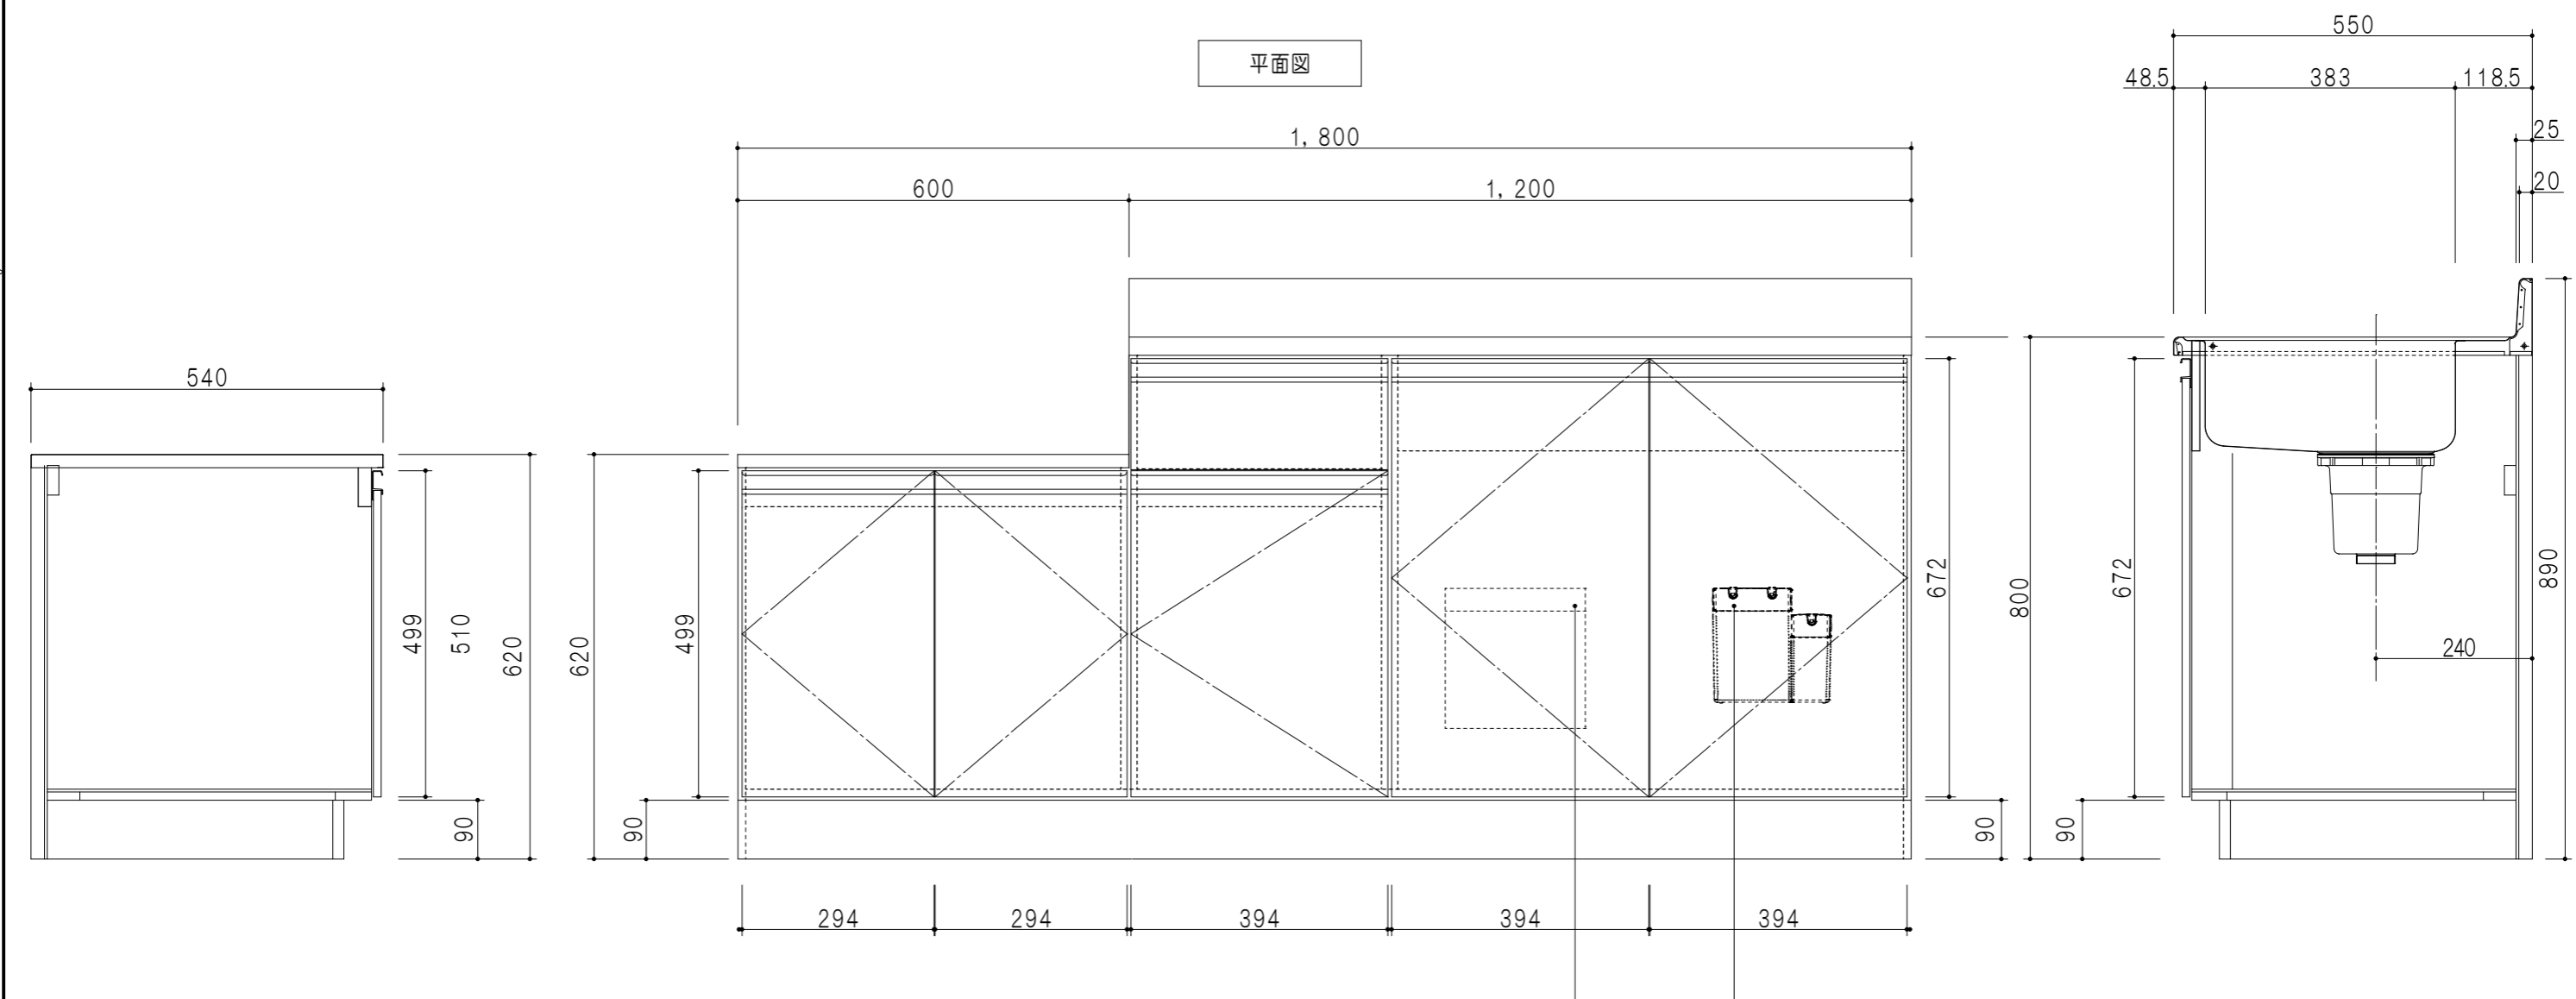

仕 様	
ト ッ プ	ステンレス 珪深170mm
側 板	低圧メラミン化粧パーティクルボード 12t
地 板	ステンレス貼り 片面フラッシュ
背 板	MDF 2.5t
扉	両面化粧パーティクルボード 12t
丁 番	スライド式丁番
把 手	アルミー文字把手
引 き 出 し	メタルボックス スライドレール
	引き出しトレイ付き
そ の 他	小物入れ 包丁差し
	φ180大型丁ミ収納器・丸切'林'入り付き

扉 色	
SW	ホワイト
RV	木 目
UW	ウレタ初付 (艶有)
WN	ウレタ'ナット (艶有)
BS	ブラックストーン
PB	ホワイトストーン
MD	ダークグレイン

平面図

立面図

包丁差し 小物入れ

断面図

断面図

名 称	一体型流し台	図面名称	KTD5-80-180DK (右)	onedo	ワンド株式会社	SCALE	1/10	DATA	2023.05.01	CHECKED	DRAWING	T. K	SHEET NO.
-----	--------	------	-------------------	-------	---------	-------	------	------	------------	---------	---------	------	-----------