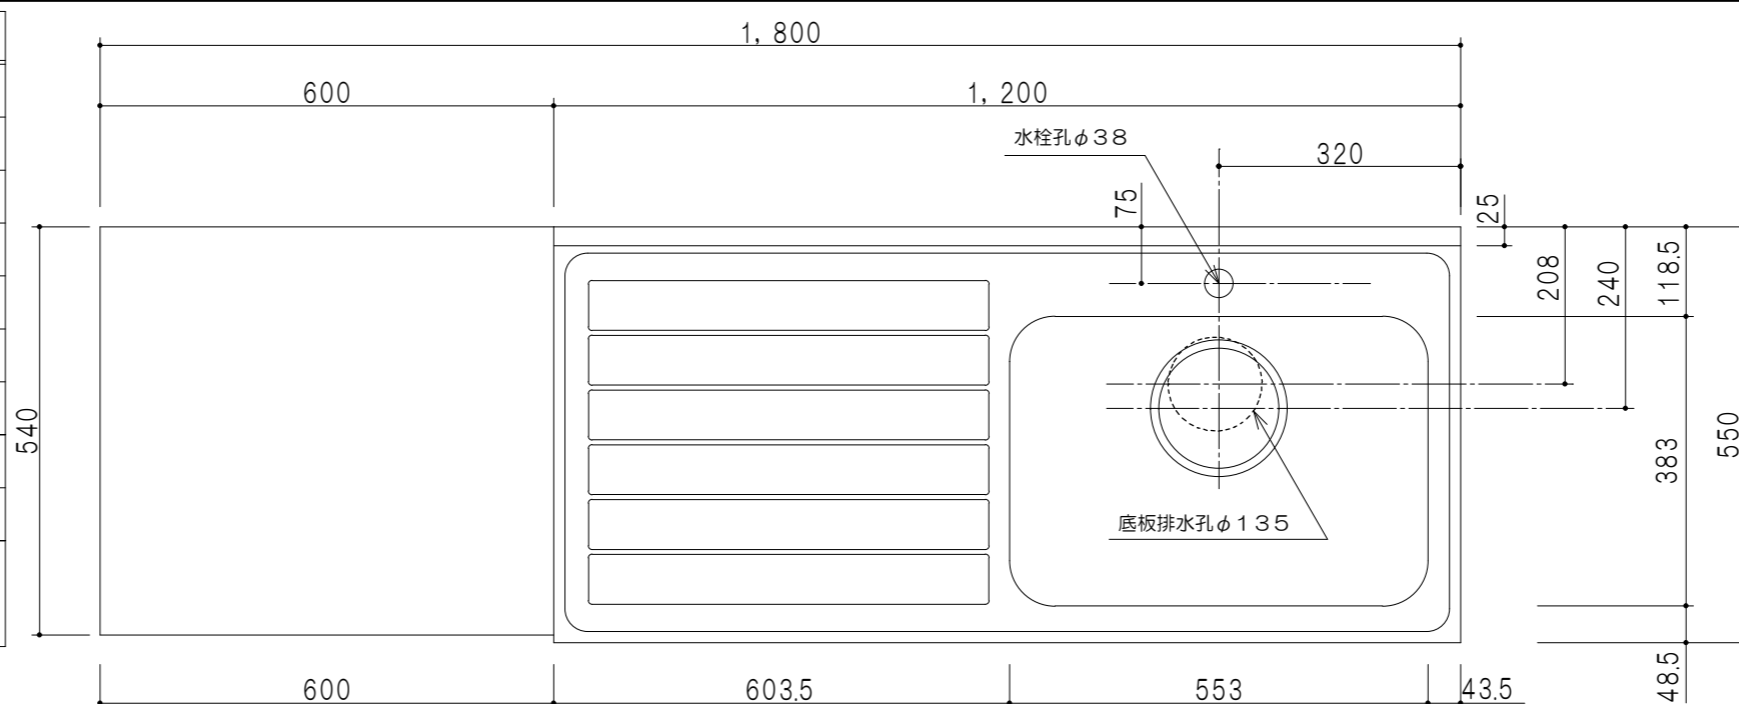

仕 様	
ト ッ プ	ステンレス 珪深170mm
側 板	低圧メラミン化粧パーティクルボード 12t
地 板	ステンレス貼り 片面フラッシュ
背 板	MDF 2.5t
扉	両面化粧パーティクルボード 12t
丁 番	スライド式丁番
把 手	アルミー文字把手
引 き 出 し	メタルボックス スライドレール
	引き出しトレイ付き
そ の 他	小物入れ 包丁差し
	φ180大型丁ミ収納器・丸切'林'入り付き

扉 色	
SW	ホワイト
RV	木 目
UW	ウレタ初付 (艶有)
WN	ウレタ'ナット (艶有)
BS	ブラックストーン
PB	ホワイトストーン
MD	ダークグレイン

平面図

立面図

包丁差し 小物入れ

断面図

断面図

名 称	一体型流し台	図面名称	KTD5-80-180DK (右)	onedo	ワンド株式会社	SCALE	1/10	DATA	2023.05.01	CHECKED	DRAWING	T. K	SHEET NO.
-----	--------	------	-------------------	-------	---------	-------	------	------	------------	---------	---------	------	-----------