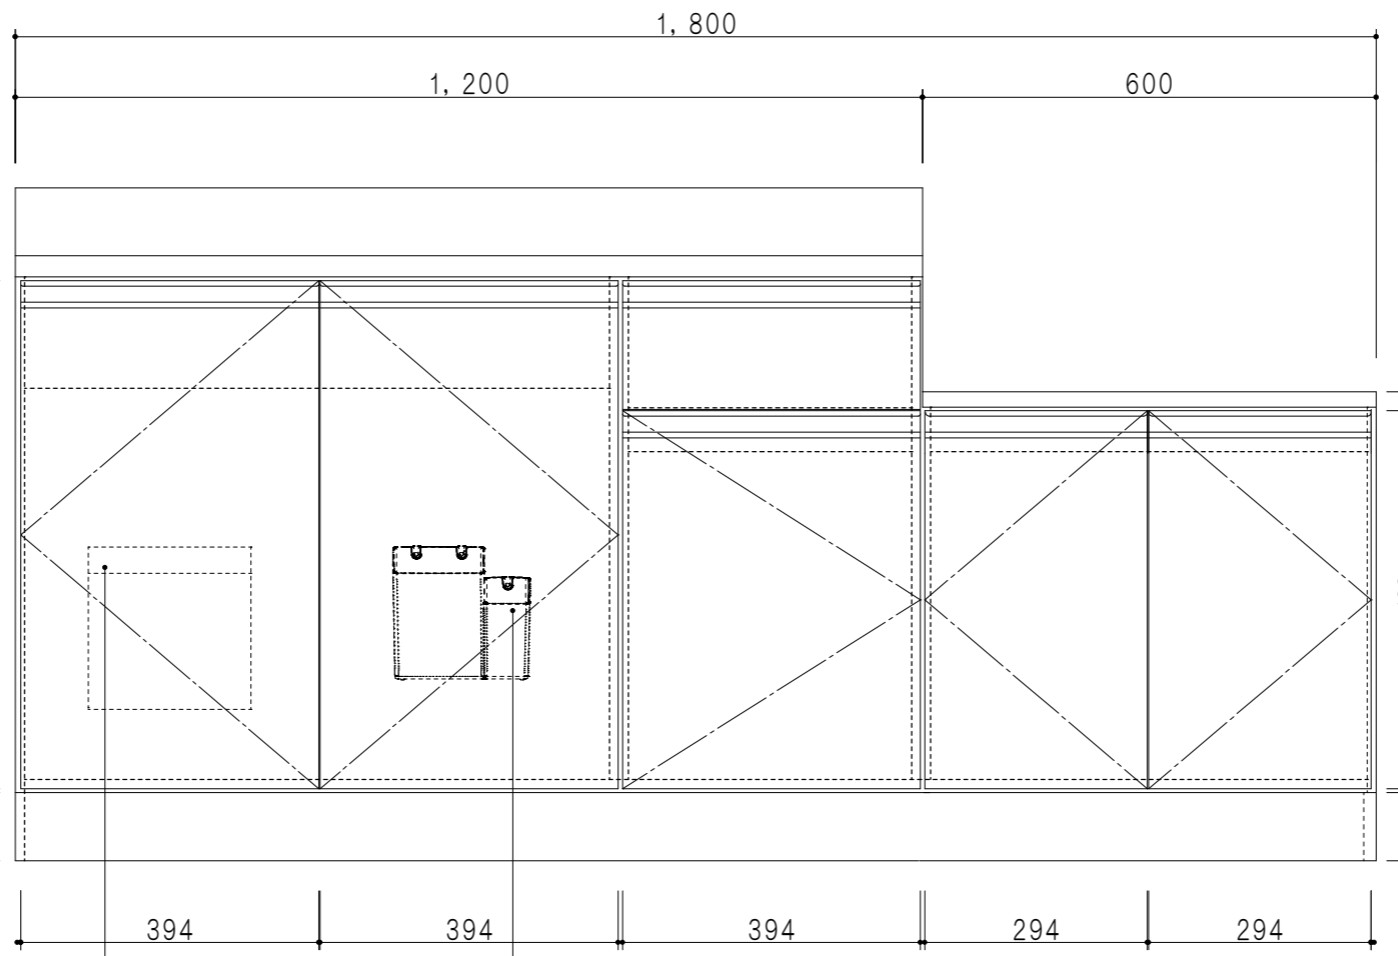

仕 様	
ト ッ プ	ステンレス シツ深170mm
側 板	低圧メラミン化粧パーティクルボード 12t
地 板	ステンレス貼り 片面フラッシュ
背 板	MDF 2.5t
扉	両面化粧パーティクルボード 12t
丁 番	スライド式丁番
把 手	アルミ文字把手
引 き 出 し	メタルボックス スライドレール 引き出しトレー付き
そ の 他	小物入れ 包丁差し φ180大型ゴミ収納器・ルキツノ 扉付き

扉 色	
SW	ホワイト
RV	木 目
UW	ウツリ和付 (艶有)
WN	ウツリナット (艶有)
BS	ブラックストーン
PB	ホワイトストーン
MD	ダークグレイ

平面図

断面図

立面図

断面図

包丁差し 小物入れ

名 称	一体型流し台	図面名称	KTD5-80-180K (左)	onedo	ワンド株式会社	SCALE	1/10	DATA	2023.05.01	CHECKED	DRAWING	SHEET NO.
											T. K	