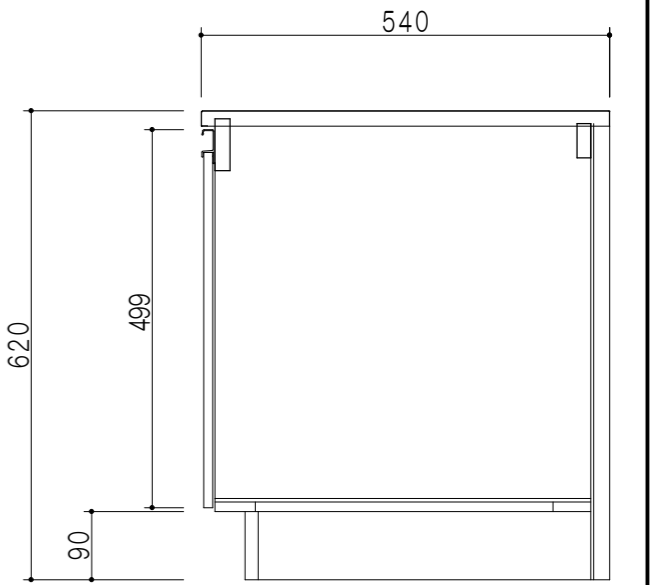

仕 様	
ト ッ プ	ステンレス シツ深170mm
側 板	低圧メラミン化粧パーティクルボード 12t
地 板	ステンレス貼り 片面フラッシュ
背 板	MDF 2.5t
扉	両面化粧パーティクルボード 12t
丁 番	スライド式丁番
把 手	アルミ文字把手
引 き 出 し	メタルボックス スライドレール 引き出しトレー付き
そ の 他	小物入れ 包丁差し φ180大型ゴミ収納器・ルキツノ 扉付き

扉 色	
SW	ホワイト
RV	木 目
UW	ウツリ和付 (艶有)
WN	ウツリナット (艶有)
BS	ブラックストーン
PB	ホワイトストーン
MD	ダークグレイ

平面図

断面図

立面図

断面図

包丁差し 小物入れ

名 称	一体型流し台	図面名称	KTD5-80-180K (左)	onedo	ワンド株式会社	SCALE	1/10	DATA	2023.05.01	CHECKED	DRAWING	SHEET NO.
											T. K	