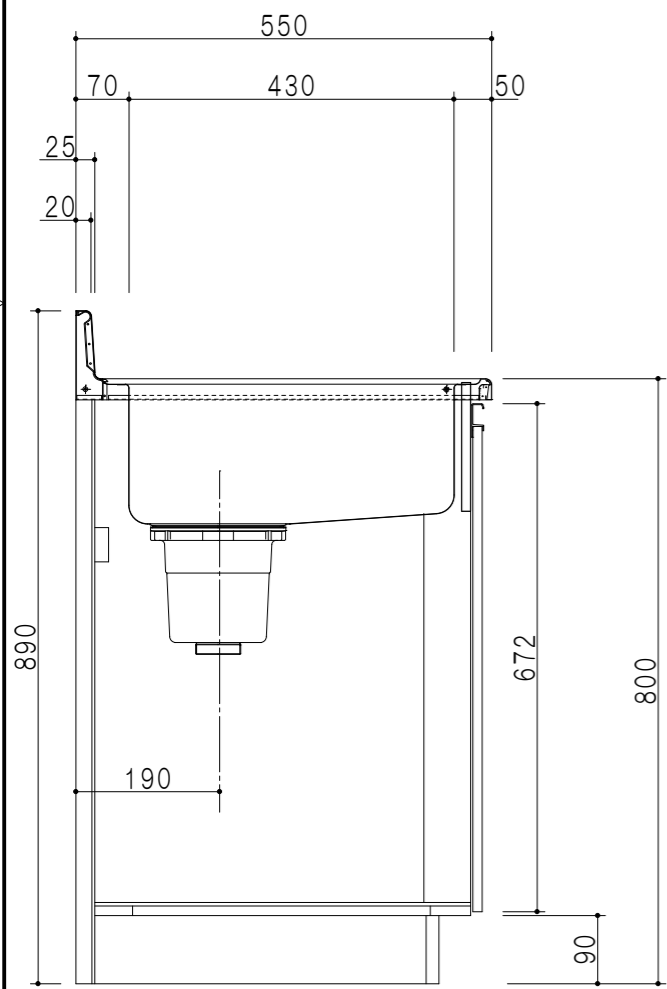

仕 様	
ト ッ プ	ステンレス シツ深170mm
側 板	低圧メラミン化粧パーティクルボード 12t
地 板	ステンレス貼り 片面フラッシュ
背 板	MDF 2.5t
扉	両面化粧パーティクルボード 12t
丁 番	スライド式丁番
把 手	アルミ文字把手
引 き 出 し	メタルボックス スライドレール 引き出しトレー付き
そ の 他	小物入れ 包丁差し φ180大型ゴミ収納器・ルキツノ 扉付き

扉 色	
SW	ホワイト
RV	木 目
UW	ウツリ和付 (艶有)
WN	ウツリナット (艶有)
BS	ブラックストーン
PB	ホワイトストーン
MD	ダークグレイ

平面図

断面図

立面図

断面図

包丁差し 小物入れ

名 称	一体型流し台	図面名称	KTD5-80-180K (左)	onedo	ワンド株式会社	SCALE	1/10	DATA	2023.05.01	CHECKED	DRAWING	SHEET NO.
											T. K	