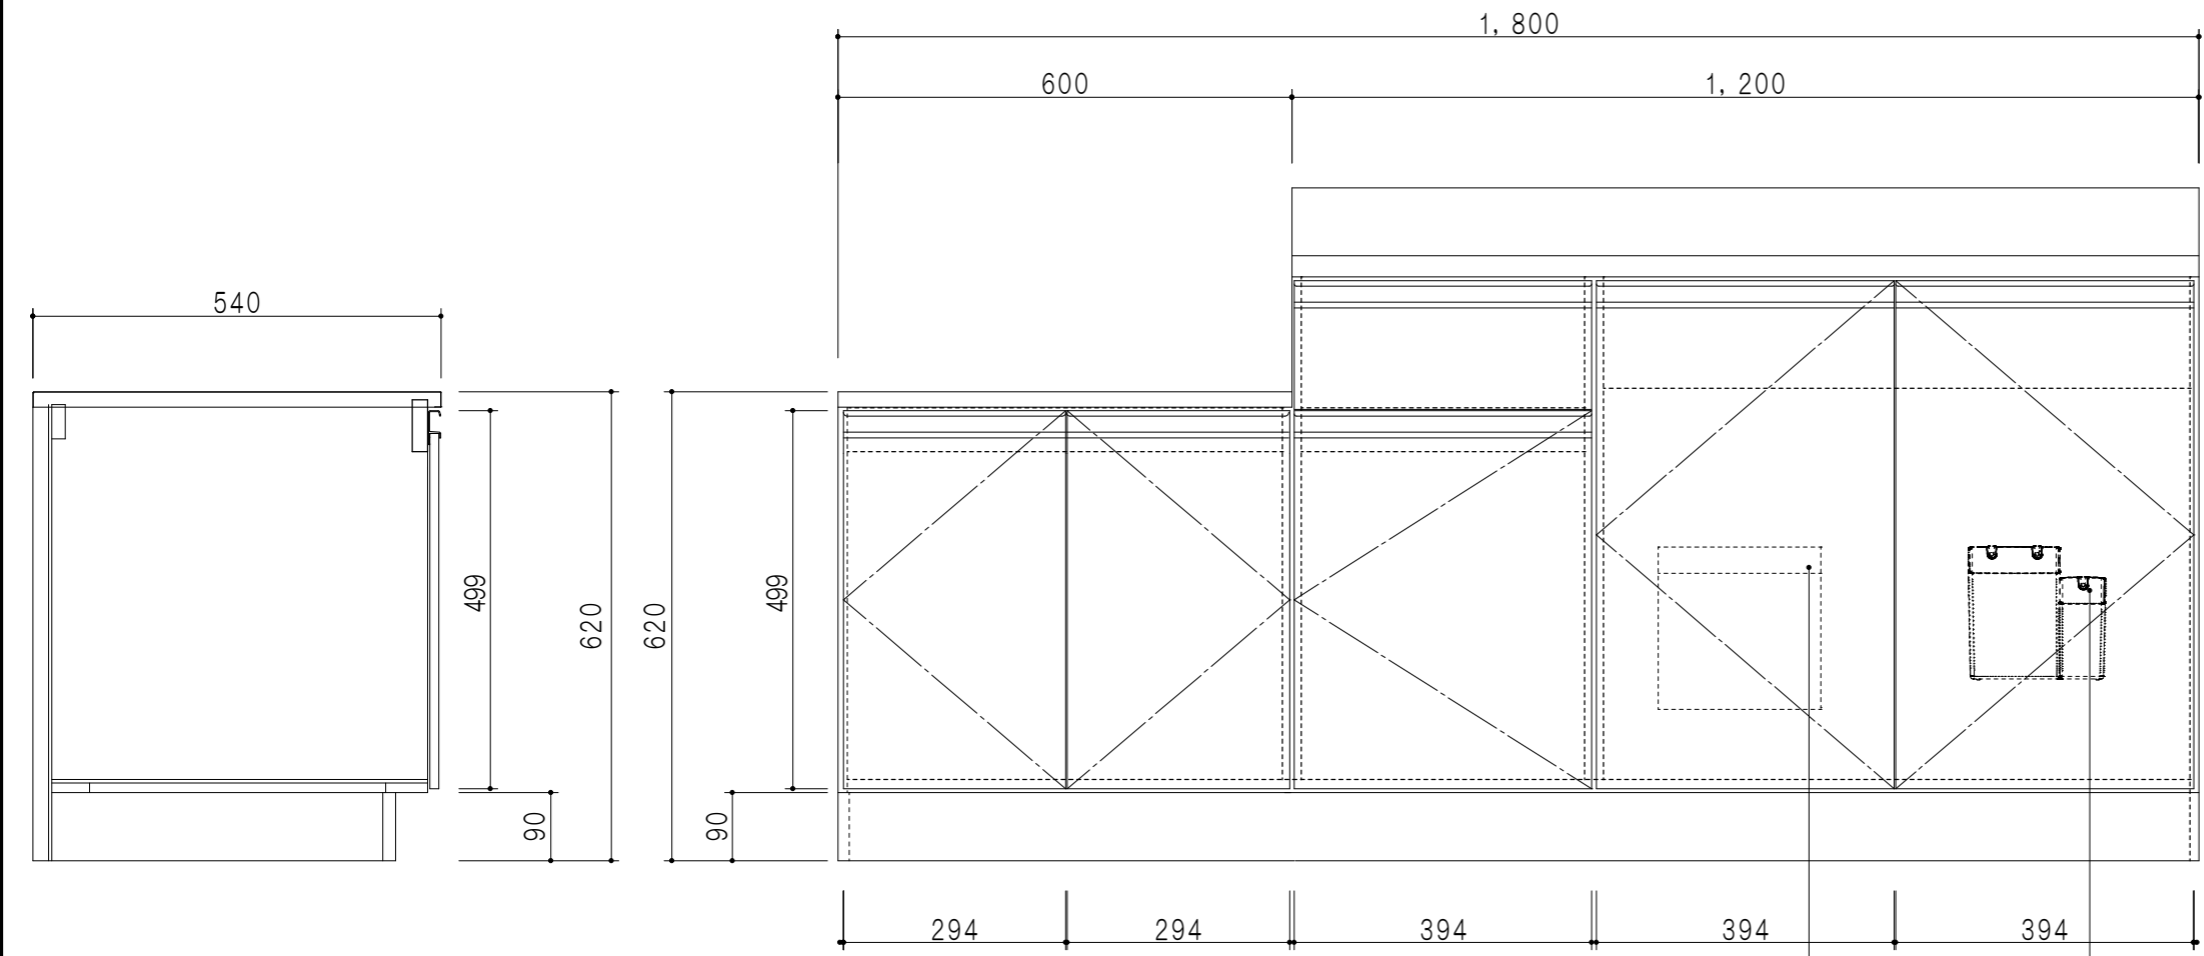

扉色	
SW	ホワイト
RV	木目
UW	ウルトラホワイト (艶有)
WN	ウインザ・ナット (艶有)
BS	ブラックストーン
PB	ホワイトストーン
MD	ダークグレイン

仕様	
ト ッ プ	ステンレス シツ深170mm
側 板	低圧メラミン化粧パーティクルボード 12t
地 板	ステンレス貼り 片面フラッシュ
背 板	MDF 2.5t
扉	両面化粧パーティクルボード 12t
丁 番	スライド式丁番
把 手	アルミ文字把手
引 き 出 し	メタルボックス スライドレール 引き出しトレー付き
そ の 他	小物入れ 包丁差し φ180大型ゴミ収納器・ルキアノ 扉-入付き

平面図

断面図

立面図

断面図

名 称	一体型流し台	図面名称	KTD5-80-180K (右)	onedo	ワンド株式会社	SCALE	1/10	DATA	2023.05.01	CHECKED	DRAWING	SHEET NO.
											T. K	