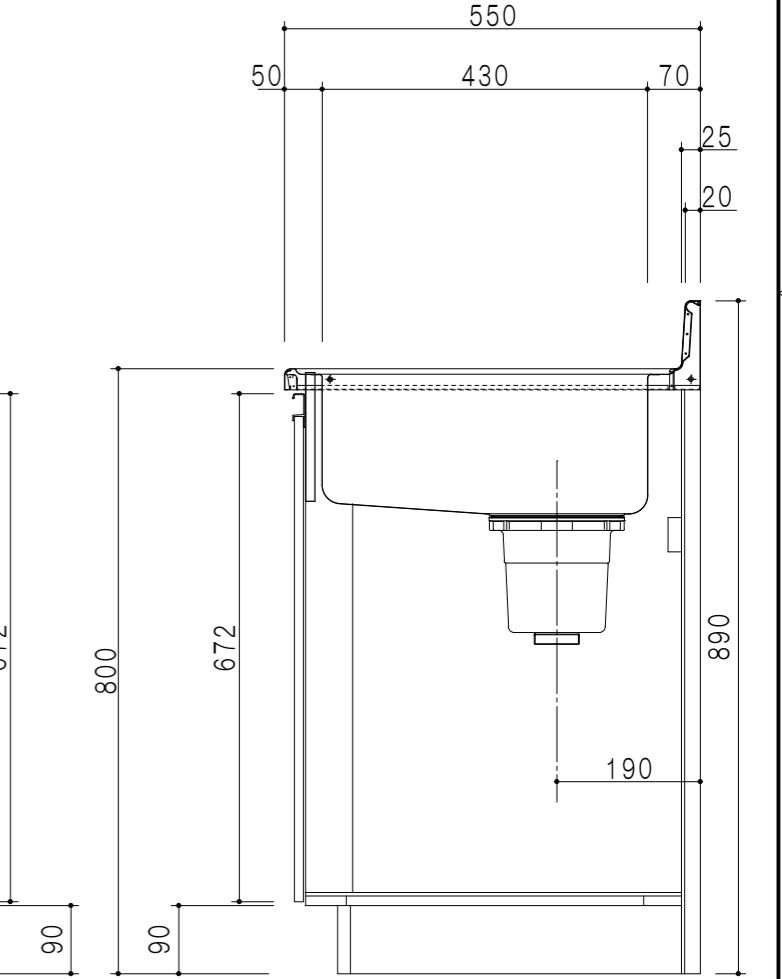

扉色	
SW	ホワイト
RV	木目
UW	ウルトラホワイト (艶有)
WN	ウインザ・ナット (艶有)
BS	ブラックストーン
PB	ホワイトストーン
MD	ダークグレイン

仕様	
ト ッ プ	ステンレス シツ深170mm
側 板	低圧メラミン化粧パーティクルボード 12t
地 板	ステンレス貼り 片面フラッシュ
背 板	MDF 2.5t
扉	両面化粧パーティクルボード 12t
丁 番	スライド式丁番
把 手	アルミ文字把手
引 き 出 し	メタルボックス スライドレール 引き出しトレー付き
そ の 他	小物入れ 包丁差し φ180大型ゴミ収納器・ルキアノ 扉-入付き

平面図

断面図

立面図

断面図

名 称	一体型流し台	図面名称	KTD5-80-180K (右)	onedo	ワンド株式会社	SCALE	1/10	DATA	2023.05.01	CHECKED	DRAWING	SHEET NO.
											T. K	