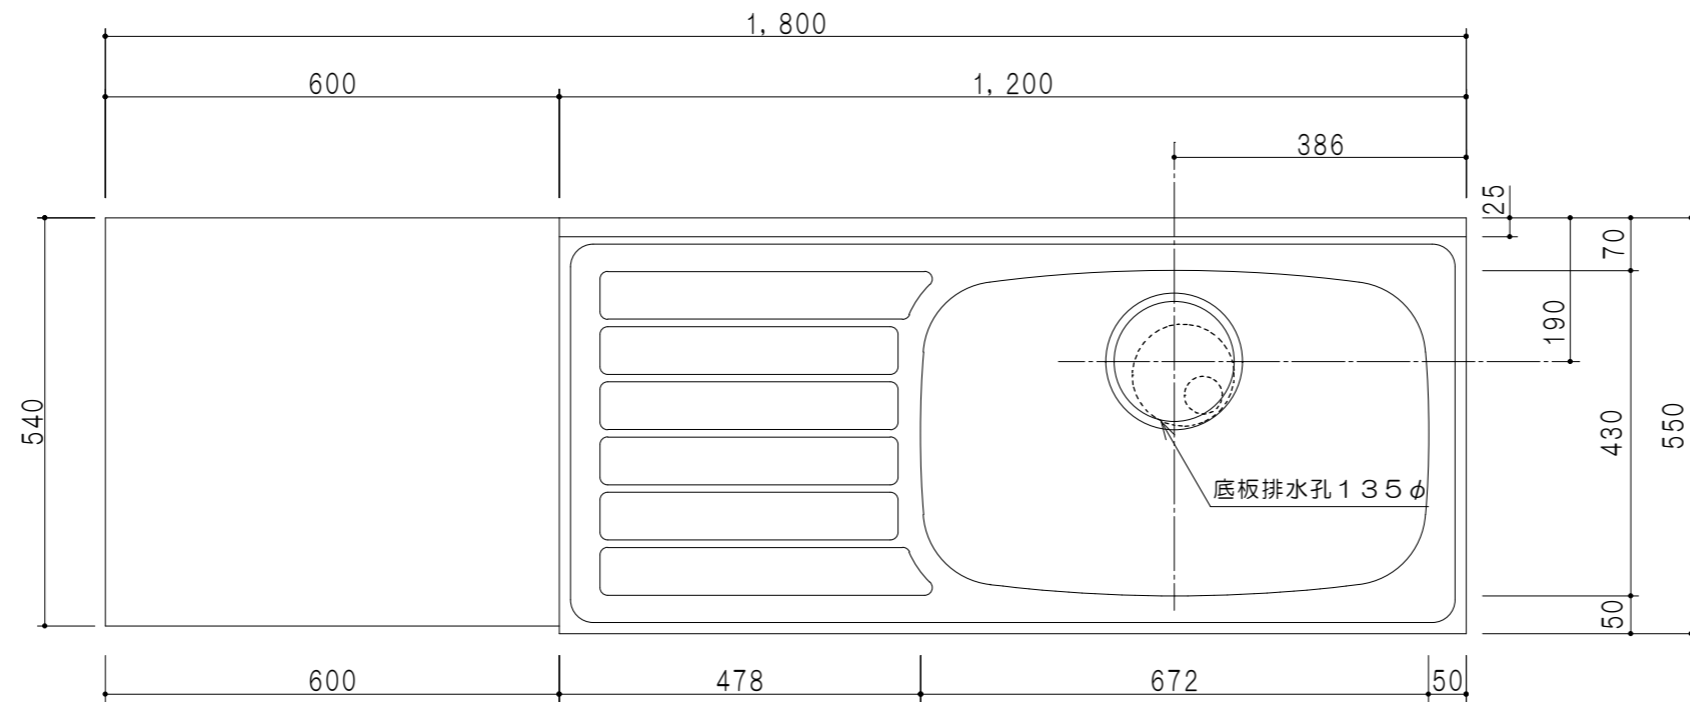

扉色	
SW	ホワイト
RV	木目
UW	ウルトラホワイト (艶有)
WN	ウインザ・ナット (艶有)
BS	ブラックストーン
PB	ホワイトストーン
MD	ダークグレイン

仕様	
ト ッ プ	ステンレス シツ深170mm
側 板	低圧メラミン化粧パーティクルボード 12t
地 板	ステンレス貼り 片面フラッシュ
背 板	MDF 2.5t
扉	両面化粧パーティクルボード 12t
丁 番	スライド式丁番
把 手	アルミ文字把手
引 き 出 し	メタルボックス スライドレール 引き出しトレー付き
そ の 他	小物入れ 包丁差し φ180大型ゴミ収納器・ルキアノ 扉-入付き

平面図

断面図

立面図

断面図

名 称	一体型流し台	図面名称	KTD5-80-180K (右)	onedo	ワンド株式会社	SCALE	1/10	DATA	2023.05.01	CHECKED	DRAWING	SHEET NO.
											T. K	