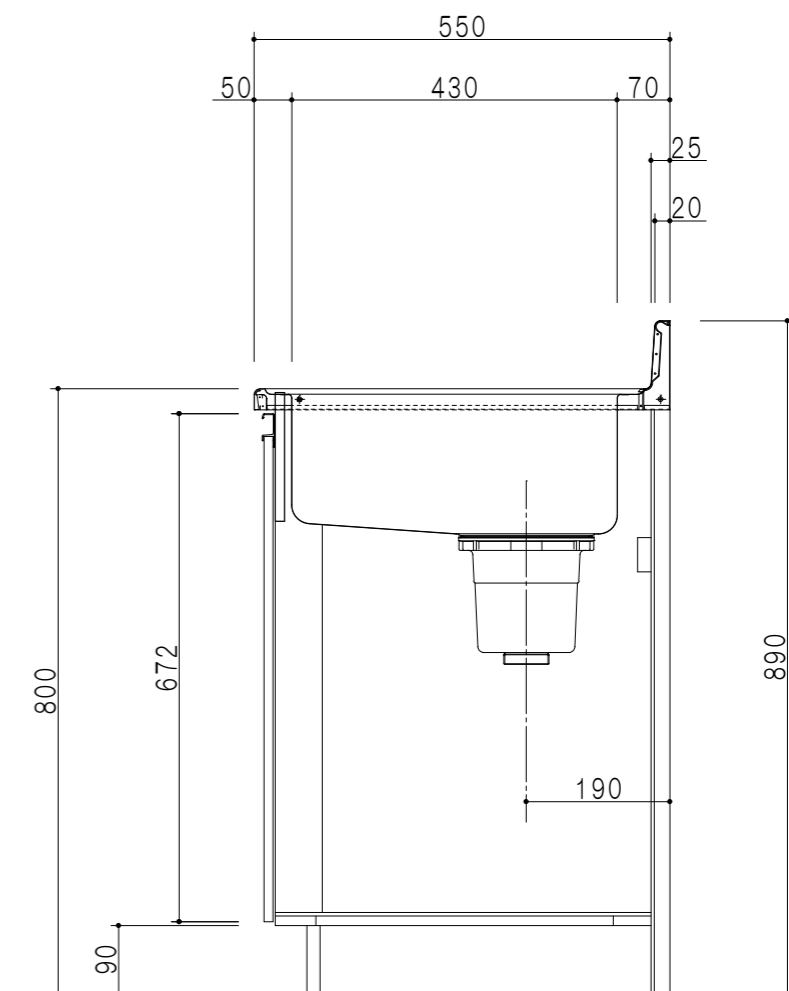

平面図

立面図

| 扉色 |             |
|----|-------------|
| SW | ホワイト        |
| RV | 木目          |
| UW | ウツワ初付(艶有)   |
| WN | ウツワ-ナット(艶有) |
| BS | ブラックストーン    |
| PB | ホワイトストーン    |
| MD | ダークグレイ      |

| 仕様      |                                  |
|---------|----------------------------------|
| ト ッ プ   | ステンレス シツ深190mm                   |
| 側 板     | 低圧メラミン化粧パーティクルボード 12t            |
| 地 板     | ステンレス貼り 片面フラッシュ                  |
| 背 板     | MDF 2.5t                         |
| 扉       | 両面化粧パーティクルボード 12t                |
| 丁 番     | スライド式丁番                          |
| 把 手     | アルミ-文字把手                         |
| 引 き 出 し | メタルボックス スライドレール<br>引き出しトレイ付き     |
| そ の 他   | 小物入れ 包丁差し<br>φ180大型ゴミ収納器・丸切り扉-付き |

断面図

|     |       |      |              |       |         |       |      |      |            |         |         |           |
|-----|-------|------|--------------|-------|---------|-------|------|------|------------|---------|---------|-----------|
| 名 称 | 一槽流し台 | 図面名称 | KTD5-80-180S | onedo | ワンド株式会社 | SCALE | 1/10 | DATA | 2023.05.01 | CHECKED | DRAWING | SHEET NO. |
|     |       |      |              |       |         |       |      |      |            |         | T. K    |           |