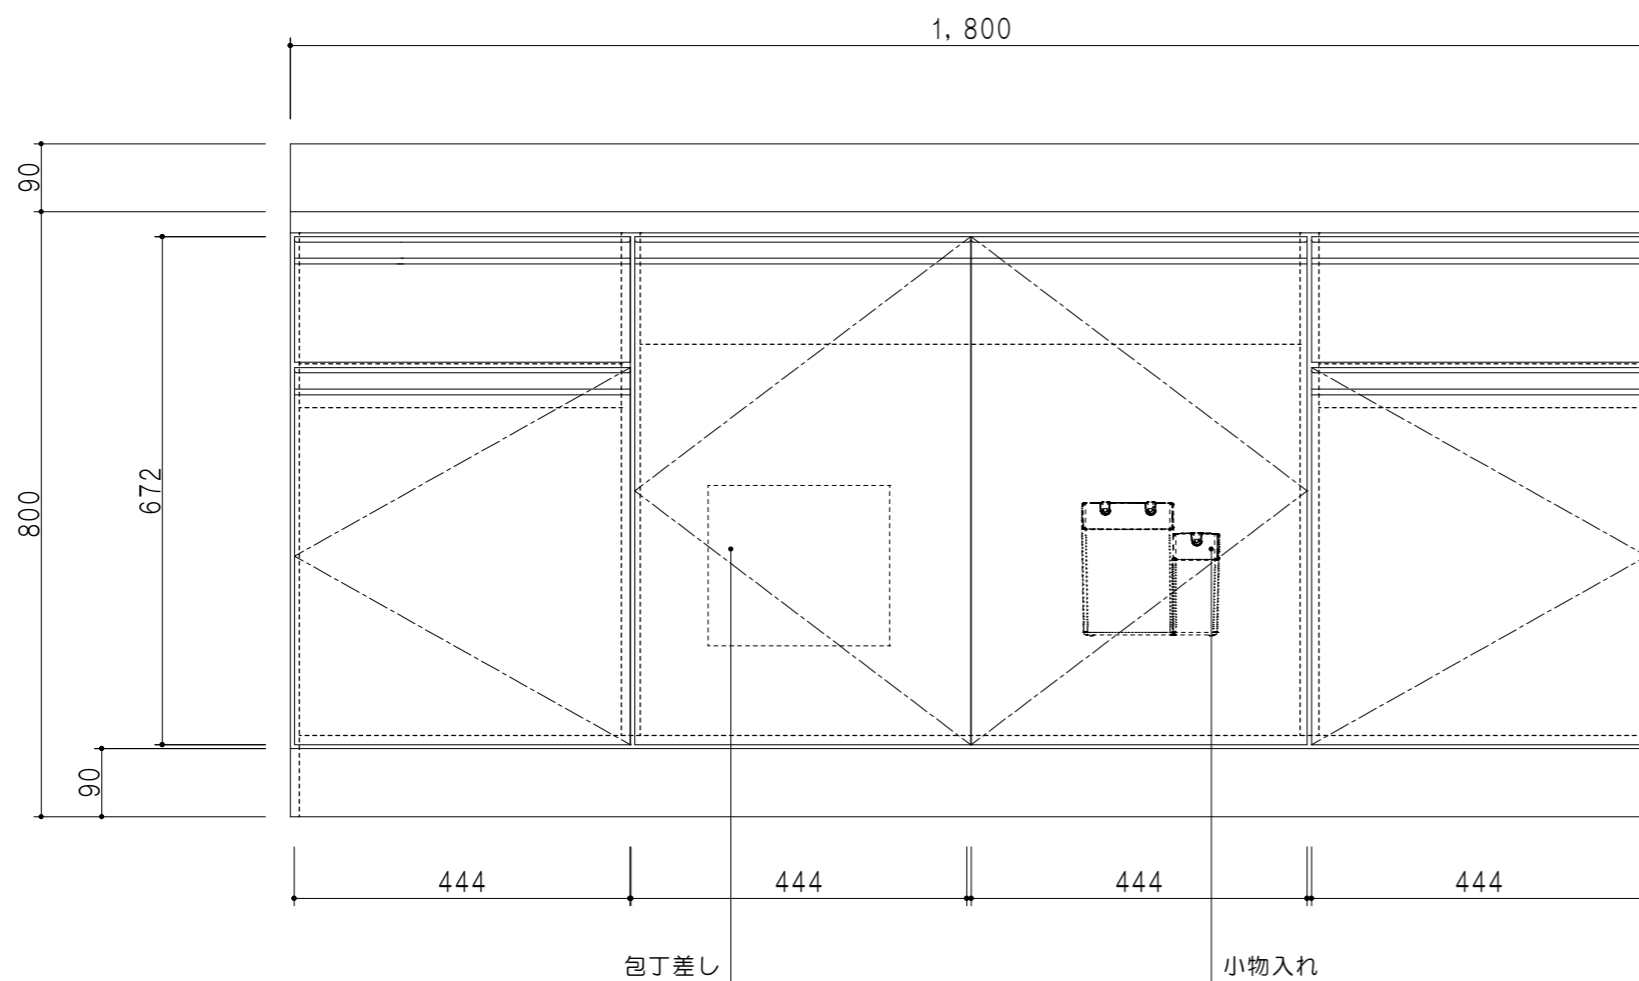

平面図

立面図

| 扉色 |             |
|----|-------------|
| SW | ホワイト        |
| RV | 木目          |
| UW | ウツワ初付(艶有)   |
| WN | ウツワ-ナット(艶有) |
| BS | ブラックストーン    |
| PB | ホワイトストーン    |
| MD | ダークグレイ      |

| 仕様      |                                  |
|---------|----------------------------------|
| ト ッ プ   | ステンレス シツ深190mm                   |
| 側 板     | 低圧メラミン化粧パーティクルボード 12t            |
| 地 板     | ステンレス貼り 片面フラッシュ                  |
| 背 板     | MDF 2.5t                         |
| 扉       | 両面化粧パーティクルボード 12t                |
| 丁 番     | スライド式丁番                          |
| 把 手     | アルミ-文字把手                         |
| 引 き 出 し | メタルボックス スライドレール<br>引き出しトレイ付き     |
| そ の 他   | 小物入れ 包丁差し<br>φ180大型ゴミ収納器・丸切り扉-付き |

断面図

|     |       |      |              |       |         |       |      |      |            |         |         |           |
|-----|-------|------|--------------|-------|---------|-------|------|------|------------|---------|---------|-----------|
| 名 称 | 一槽流し台 | 図面名称 | KTD5-80-180S | onedo | ワンド株式会社 | SCALE | 1/10 | DATA | 2023.05.01 | CHECKED | DRAWING | SHEET NO. |
|     |       |      |              |       |         |       |      |      |            |         | T. K    |           |