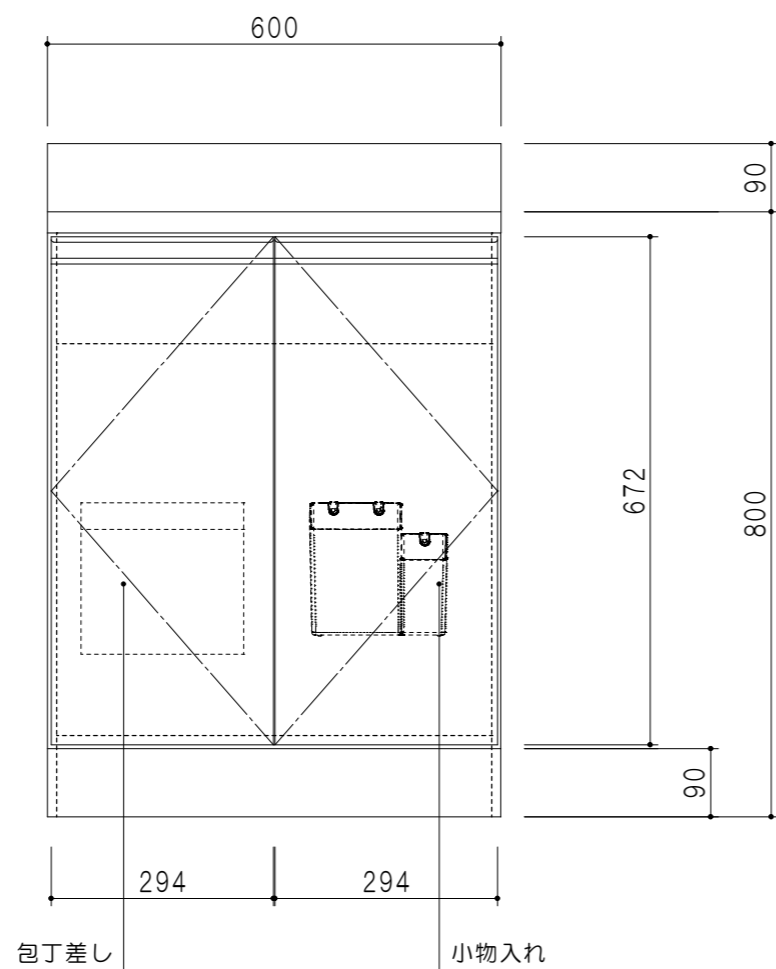

扉色	
SW	ホワイト
RV	木目
UW	ウルトラホワイト (艶有)
WN	ウイザークラッド (艶有)
BS	ブラックストーン
PB	ホワイトストーン
MD	ダークグレイ

平面図

立面図

仕様	
ト ッ プ	ステンレス シツ深160mm
側 板	低圧メラミン化粧パーティクルボード 12t
地 板	ステンレス貼り 片面フラッシュ
背 板	MDF 2.5t
扉	両面化粧パーティクルボード 12t
丁 番	ワンタッチスライド式丁番
把 手	アルミー文字把手
そ の 他	小物入れ 包丁差し φ115小型丁ミ収納器・丸キリ 扉-ス付き

断面図

名 称	トップ出し水栓タイプ	図面名称	KTD5-80-60DS	onedo	ワンド株式会社	SCALE	1/10	DATA	2023.05.01	CHECKED	DRAWING	SHEET NO.
											T. K	