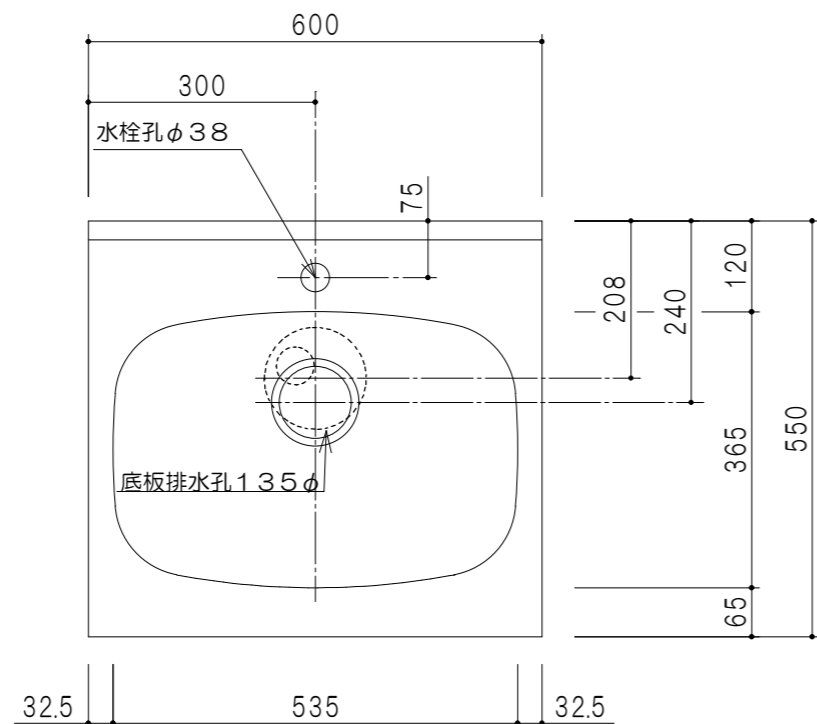

扉色	
SW	ホワイト
RV	木目
UW	ウルトラホワイト (艶有)
WN	ウイザークラッド (艶有)
BS	ブラックストーン
PB	ホワイトストーン
MD	ダークグレイ

平面図

立面図

仕様	
ト ッ プ	ステンレス シツ深160mm
側 板	低圧メラミン化粧パーティクルボード 12t
地 板	ステンレス貼り 片面フラッシュ
背 板	MDF 2.5t
扉	両面化粧パーティクルボード 12t
丁 番	ワンタッチスライド式丁番
把 手	アルミー文字把手
そ の 他	小物入れ 包丁差し φ115小型丁ミ収納器・丸キリ 扉-ス付き

断面図

名 称	トップ出し水栓タイプ	図面名称	KTD5-80-60DS	onedo	ワンド株式会社	SCALE	1/10	DATA	2023.05.01	CHECKED	DRAWING	SHEET NO.
											T. K	