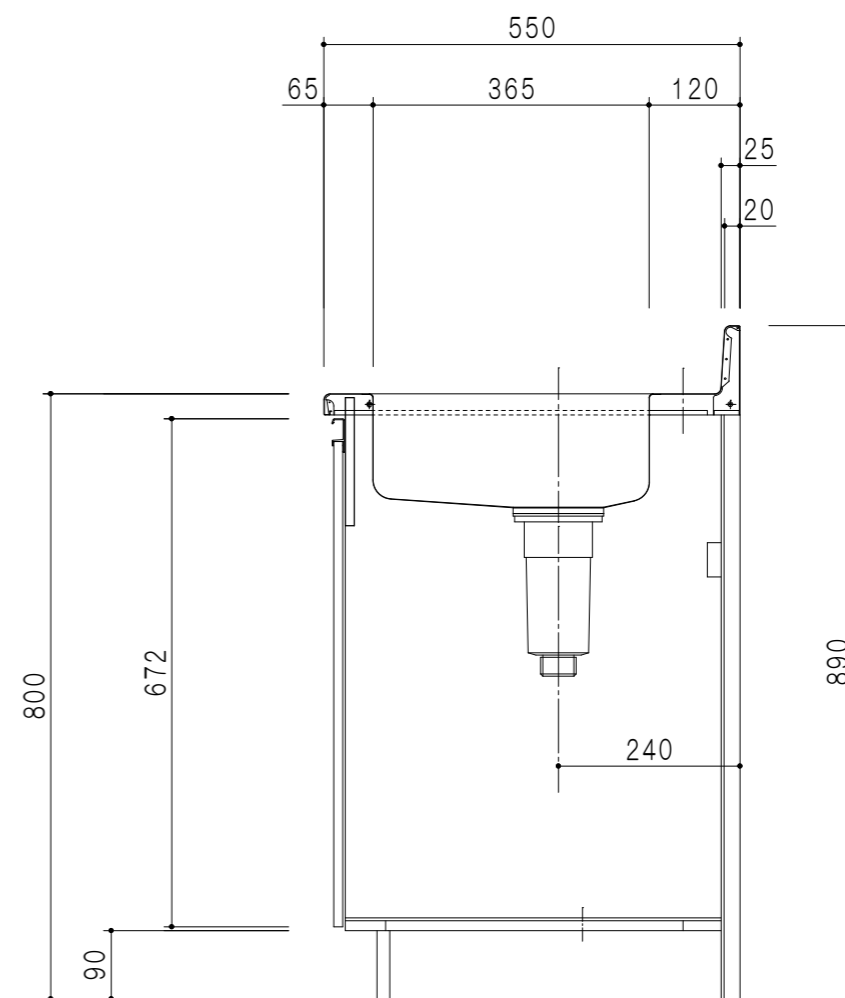

扉色	
SW	ホワイト
RV	木目
UW	ウルトラホワイト (艶有)
WN	ウイザークラッド (艶有)
BS	ブラックストーン
PB	ホワイトストーン
MD	ダークグレイ

平面図

立面図

仕様	
ト ッ プ	ステンレス シツ深160mm
側 板	低圧メラミン化粧パーティクルボード 12t
地 板	ステンレス貼り 片面フラッシュ
背 板	MDF 2.5t
扉	両面化粧パーティクルボード 12t
丁 番	ワンタッチスライド式丁番
把 手	アルミー文字把手
そ の 他	小物入れ 包丁差し φ115小型丁ミ収納器・丸キリ 扉-ス付き

断面図

名 称	トップ出し水栓タイプ	図面名称	KTD5-80-60DS	onedo	ワンド株式会社	SCALE	1/10	DATA	2023.05.01	CHECKED	DRAWING	SHEET NO.
											T. K	