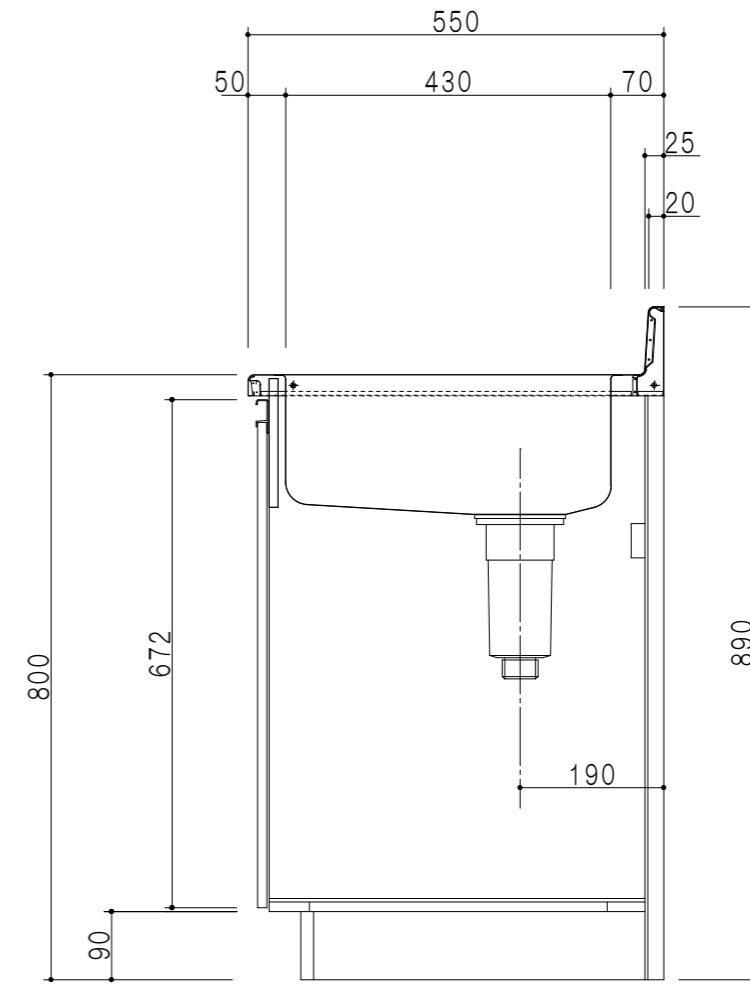

平面図

立面図

扉色	
SW	ホワイト
RV	木目
UW	ウツリ杓付(艶有)
WN	ウツリノット(艶有)
BS	ブラックストーン
PB	ホワイトストーン
MD	ダークグレイ

仕様	
ト ッ プ	ステンレス シツ深170mm
側 板	低圧メラミン化粧パーティクルボード 12t
地 板	ステンレス貼り 片面フラッシュ
背 板	MDF 2.5t
扉	両面化粧パーティクルボード 12t
丁 番	ワンタッチスライド式丁番
把 手	アルミ文字把手
そ の 他	小物入れ 包丁差し φ115小型丁ミ収納器・ルキアノ 扉-付き

断面図

名 称	全槽流し台	図面名称	KTD5-80-60S	onedo	ワンド株式会社	SCALE	1/10	DATA	2023.05.01	CHECKED	DRAWING	SHEET NO.
											T. K	