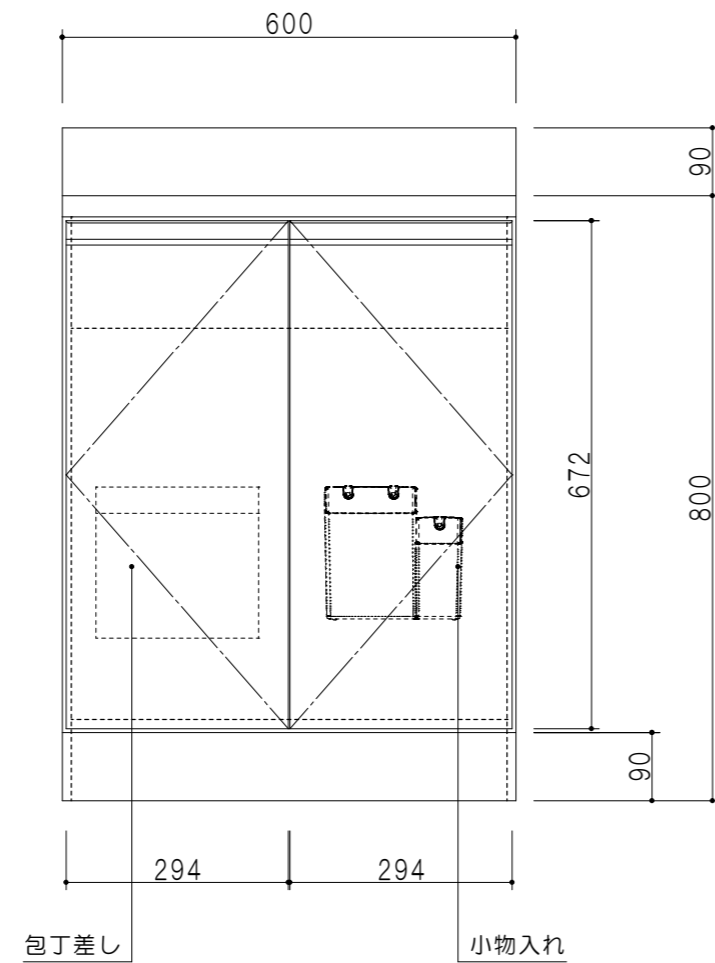

平面図

立面図

扉色	
SW	ホワイト
RV	木目
UW	ウツリ杓付(艶有)
WN	ウツリノット(艶有)
BS	ブラックストーン
PB	ホワイトストーン
MD	ダークグレイ

仕様	
ト ッ プ	ステンレス シツ深170mm
側 板	低圧メラミン化粧パーティクルボード 12t
地 板	ステンレス貼り 片面フラッシュ
背 板	MDF 2.5t
扉	両面化粧パーティクルボード 12t
丁 番	ワンタッチスライド式丁番
把 手	アルミ文字把手
そ の 他	小物入れ 包丁差し φ115小型丁ミ収納器・ルキアノ 扉-付き

断面図

名 称	全槽流し台	図面名称	KTD5-80-60S	onedo	ワンド株式会社	SCALE	1/10	DATA	2023.05.01	CHECKED	DRAWING	SHEET NO.
											T. K	