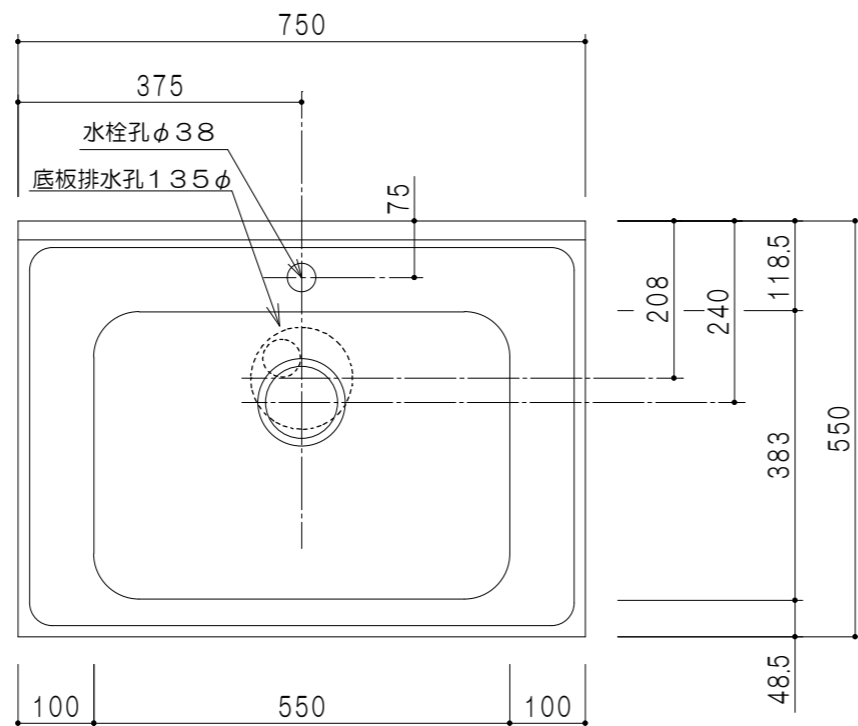

扉色	
SW	ホワイト
RV	木目
UW	ウルトラホワイト(艶有)
WN	ウイザークラッド(艶有)
BS	ブラックストーン
PB	ホワイトストーン
MD	ダークグレイ

平面図

立面図

仕様	
トップ	ステンレス シツ深170mm
側板	低圧メラミン化粧パーティクルボード 12t
地板	ステンレス貼り 片面フラッシュ
背板	MDF 2.5t
扉	両面化粧パーティクルボード 12t
丁番	ワンタッチスライド式丁番
把手	アルミ文字把手
その他	小物入れ 包丁差し φ115小型丁ミ収納器・ルキアノ扉-付き

断面図

名称	トップ出し水栓タイプ	図面名称	KTD5-80-75DS	onedo	ワンド株式会社	SCALE	1/10	DATA	2023.05.01	CHECKED	DRAWING	SHEET NO.
											T. K	