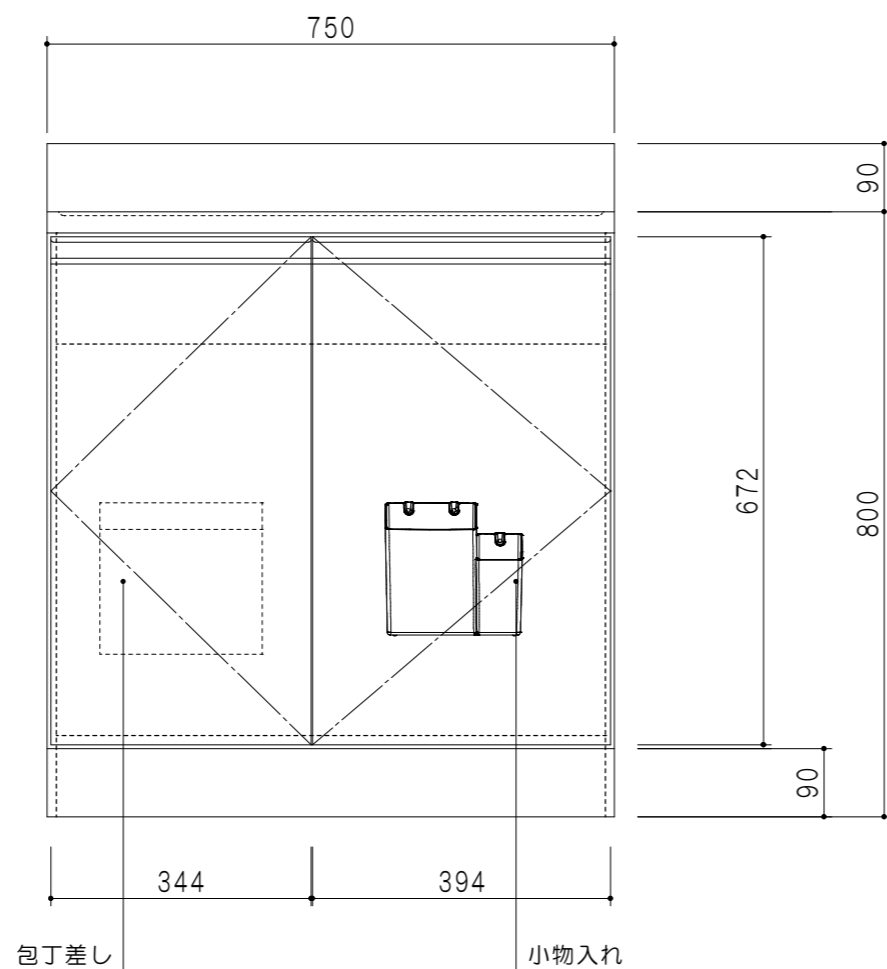

扉色	
SW	ホワイト
RV	木目
UW	ウルトラホワイト(艶有)
WN	ウイザークラッド(艶有)
BS	ブラックストーン
PB	ホワイトストーン
MD	ダークグレイ

平面図

立面図

仕様	
トップ	ステンレス シツ深170mm
側板	低圧メラミン化粧パーティクルボード 12t
地板	ステンレス貼り 片面フラッシュ
背板	MDF 2.5t
扉	両面化粧パーティクルボード 12t
丁番	ワンタッチスライド式丁番
把手	アルミ文字把手
その他	小物入れ 包丁差し φ115小型丁ミ収納器・ルキアノ扉-付き

断面図

名称	トップ出し水栓タイプ	図面名称	KTD5-80-75DS	onedo	ワンド株式会社	SCALE	1/10	DATA	2023.05.01	CHECKED	DRAWING	SHEET NO.
											T. K	