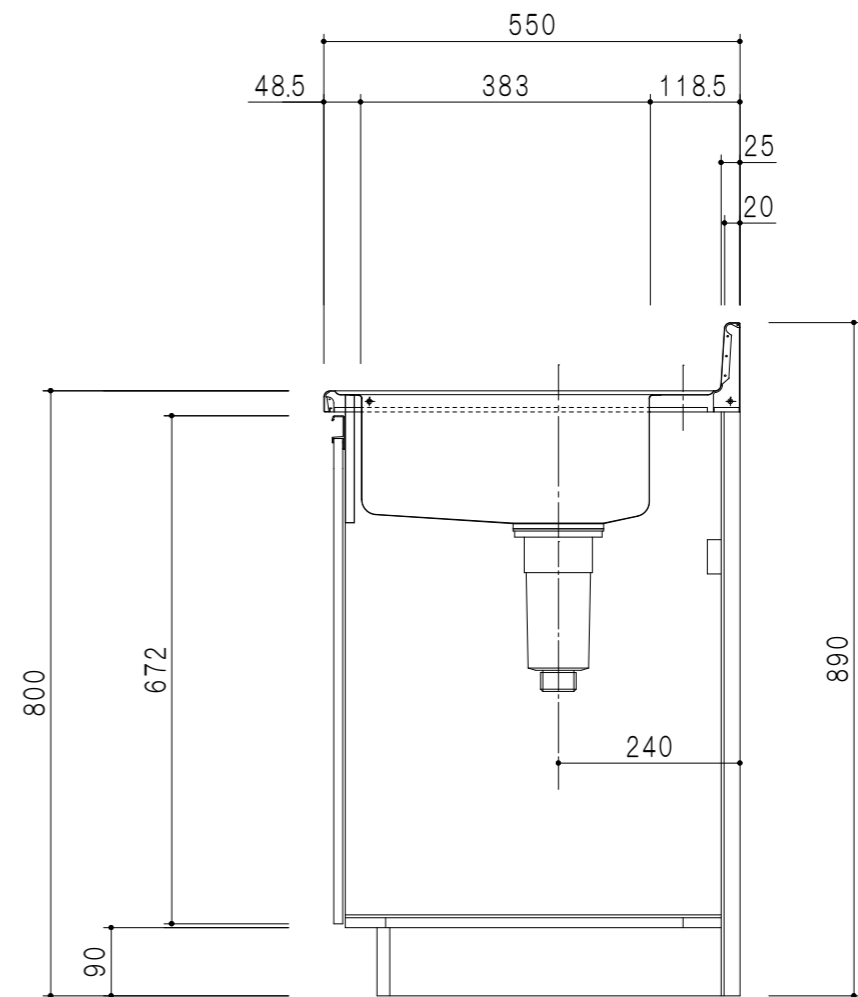

扉色	
SW	ホワイト
RV	木目
UW	ウルトラホワイト(艶有)
WN	ウイザークラッド(艶有)
BS	ブラックストーン
PB	ホワイトストーン
MD	ダークグレイ

平面図

立面図

仕様	
トップ	ステンレス シツ深170mm
側板	低圧メラミン化粧パーティクルボード 12t
地板	ステンレス貼り 片面フラッシュ
背板	MDF 2.5t
扉	両面化粧パーティクルボード 12t
丁番	ワンタッチスライド式丁番
把手	アルミ文字把手
その他	小物入れ 包丁差し φ115小型丁ミ収納器・ルキアノ扉-付き

断面図

名称	トップ出し水栓タイプ	図面名称	KTD5-80-75DS	onedo	ワンド株式会社	SCALE	1/10	DATA	2023.05.01	CHECKED	DRAWING	SHEET NO.
											T. K	