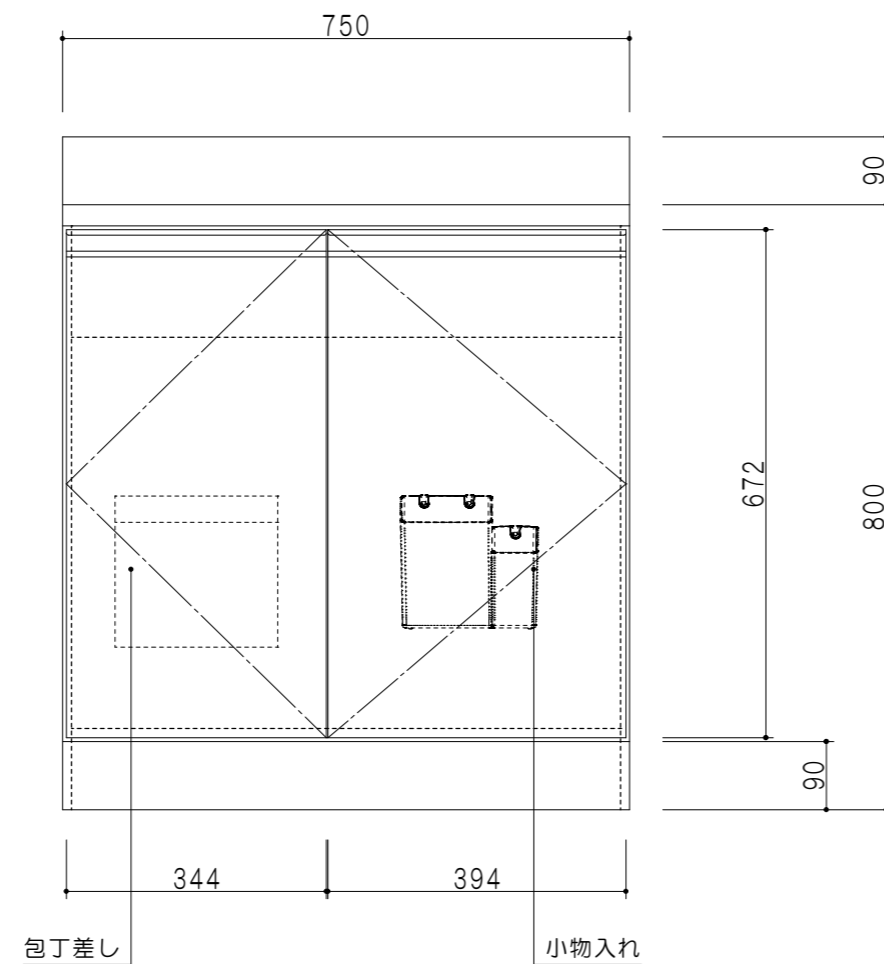

平面図

立面図

扉色	
SW	ホワイト
RV	木目
UW	ウツワ初付(艶有)
WN	ウツワ-ナット(艶有)
BS	ブラックストーン
PB	ホワイトストーン
MD	ダークグレイ

仕様	
ト ッ プ	ステンレス シツ深170mm
側 板	低圧メラミン化粧パーティクルボード 12t
地 板	ステンレス貼り 片面フラッシュ
背 板	MDF 2.5t
扉	両面化粧パーティクルボード 12t
丁 番	ワンタッチスライド式丁番
把 手	アルミ-文字把手
そ の 他	小物入れ 包丁差し φ115小型丁ミ収納器・ルキツノ 扉-付き

断面図

名 称	全槽流し台	図面名称	KTD5-80-75S	onedo	ワンド株式会社	SCALE	1/10	DATA	2023.05.01	CHECKED	DRAWING	SHEET NO.
											T. K	