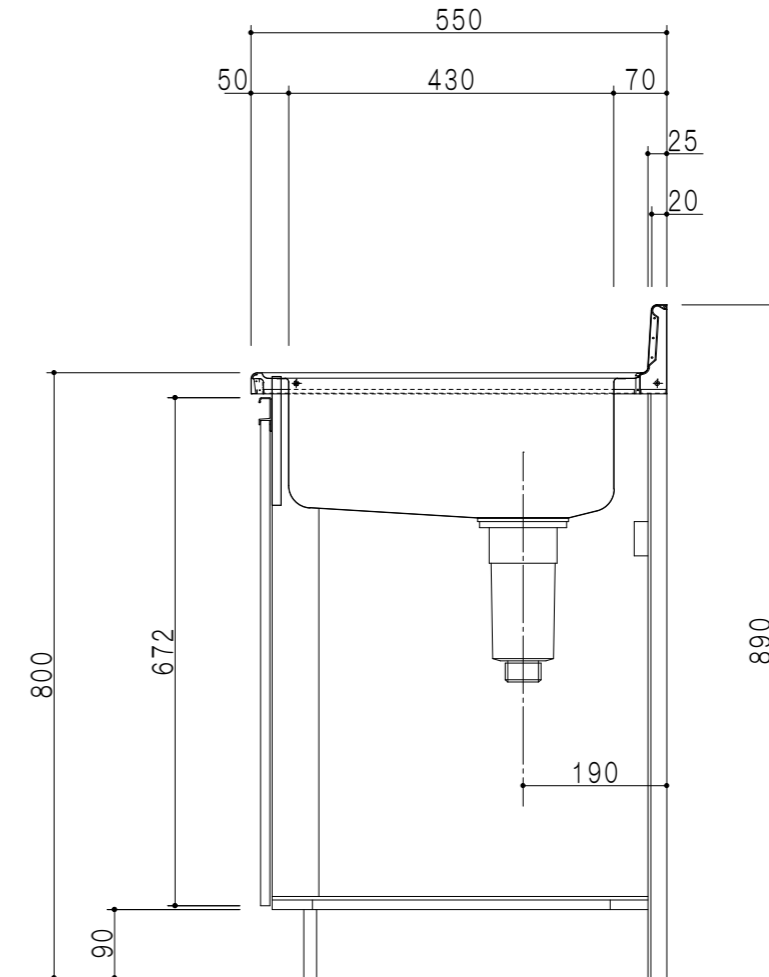

平面図

立面図

扉色	
SW	ホワイト
RV	木目
UW	ウツワ初付(艶有)
WN	ウツワ-ナット(艶有)
BS	ブラックストーン
PB	ホワイトストーン
MD	ダークグレイ

仕様	
ト ッ プ	ステンレス シツ深170mm
側 板	低圧メラミン化粧パーティクルボード 12t
地 板	ステンレス貼り 片面フラッシュ
背 板	MDF 2.5t
扉	両面化粧パーティクルボード 12t
丁 番	ワンタッチスライド式丁番
把 手	アルミ-文字把手
そ の 他	小物入れ 包丁差し φ115小型丁ミ収納器・ルキツノ 扉-付き

断面図

名 称	全槽流し台	図面名称	KTD5-80-75S	onedo	ワンド株式会社	SCALE	1/10	DATA	2023.05.01	CHECKED	DRAWING	SHEET NO.
											T. K	